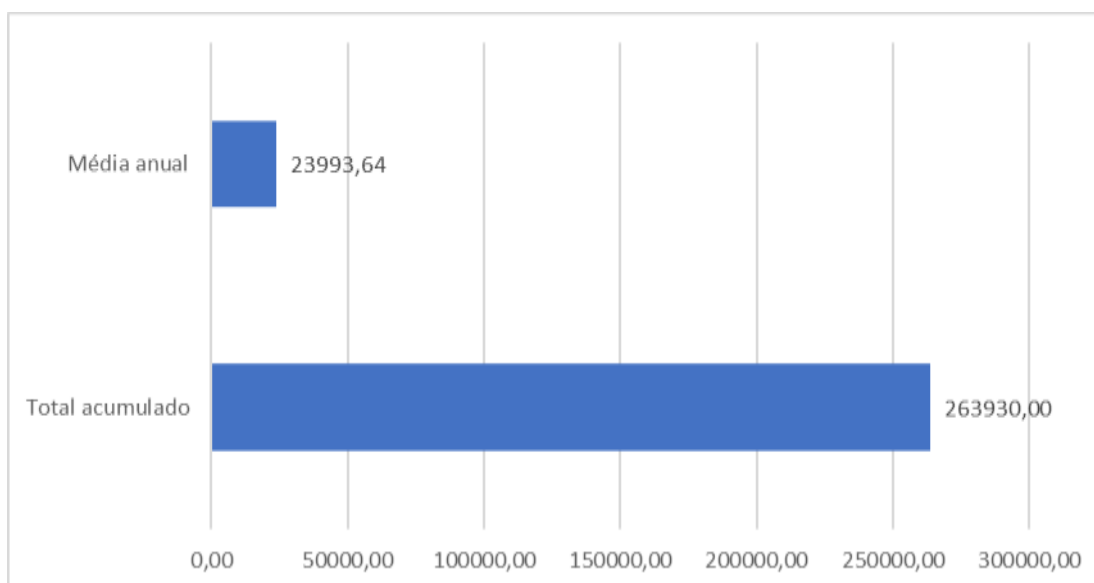

TERMINAL RODOVIÁRIO DE PONTA GROSSA

Mês de referência: Dezembro/2023

1. Desempenho Diário de Embarques:

Fonte: Autarquia Municipal de Trânsito e Transporte

01/out	02/ out	03/ out	04/ out	05/ out	06/ out	07/ out	08/ out	09/ out	10/ out
1082	637	761	711	1089	887	688	684	668	1031
11 out	12/ out	13/ out	14/out	15/ out	16/ out	17/ out	18/ out	19/ out	20/ out
799	871	791	689	553	643	937	737	713	628
21/ out	22/ out	23/ out	24/ out	25/ out	26/ out	27/ out	28/ out	29/ out	30/ out
624	526	692	877	606	925	808	577	574	711

2. Comparação Mensal de Passageiros Embarcados:

3. Resumo Anual:

Nota Explicativa:

- O terminal rodoviário de Ponta Grossa não faz o controle de desembarques.