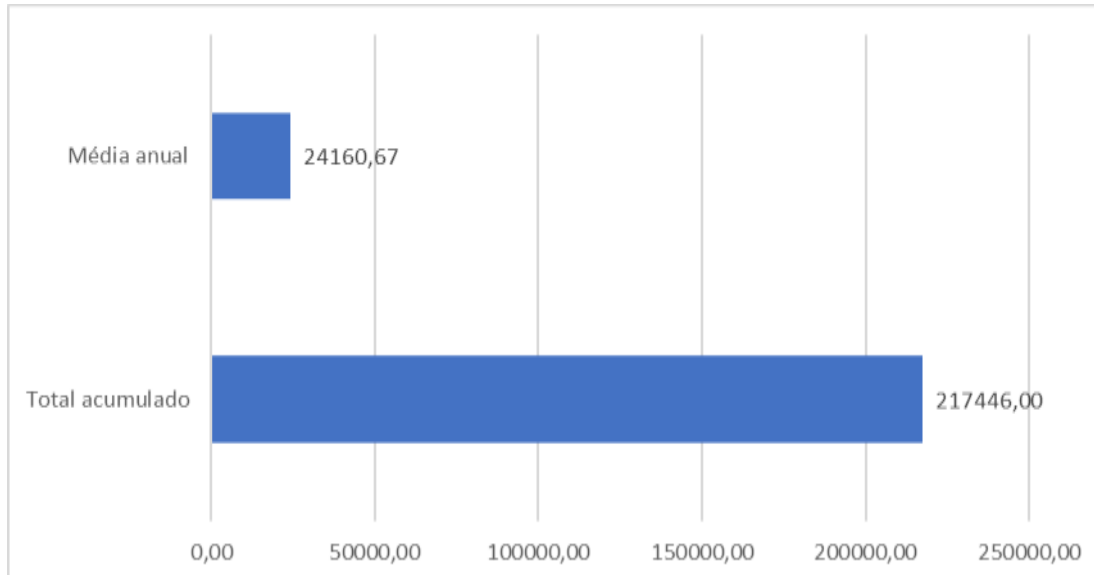

TERMINAL RODOVIÁRIO DE PONTA GROSSA

Mês de referência: Dezembro/2023

1. Desempenho Diário de Embarques:

Fonte: Autarquia Municipal de Trânsito e Transporte

01/dez	02/ dez	03/ dez	04/ dez	05/ dez	06/ dez	07/ dez	08/ dez	09/ dez	10/ dez
1015	816	797	786	628	709	827	981	814	828
11 dez	12/ dez	13/ dez	14/dez	15/ dez	16/ dez	17/ dez	18/ dez	19/ dez	20/ dez
881	729	773	867	1135	939	841	901	906	1157
21/ dez	22/ dez	23/ dez	24/ dez	25/ dez	26/ dez	27/ dez	28/ dez	29/ dez	30/ dez
1489	2072	1994	826	1080	1488	1270	1285	1539	1248
31/dez									
512									

2. Comparação Mensal de Passageiros Embarcados:

3. Resumo Anual:

Nota Explicativa:

- O terminal rodoviário de Ponta Grossa não faz o controle de desembarques.