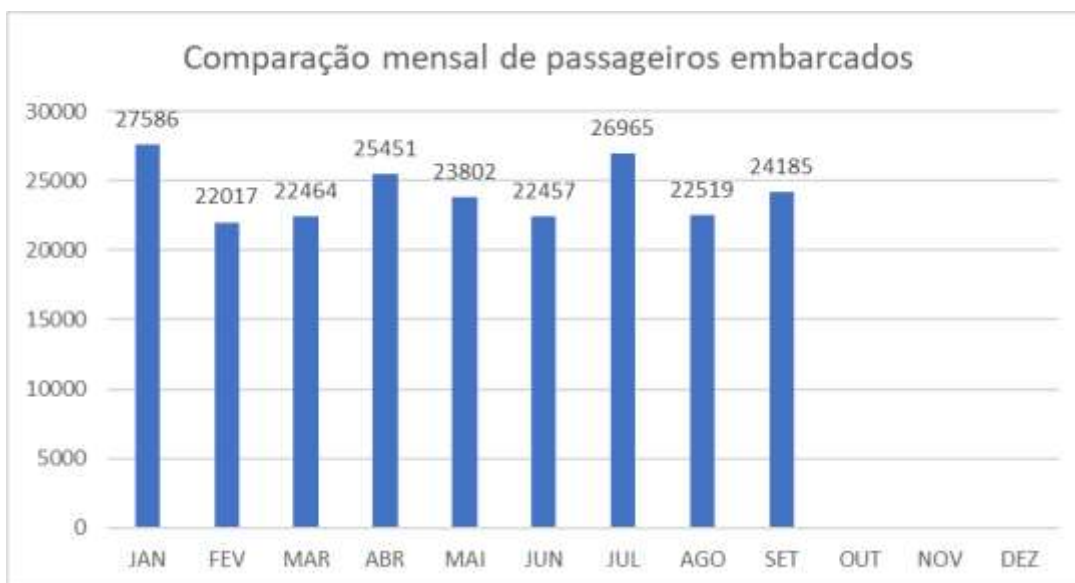

TERMINAL RODOVIÁRIO DE PONTA GROSSA

Mês de referência: Dezembro/2023

1. Desempenho Diário de Embarques:

Fonte: Autarquia Municipal de Trânsito e Transporte

01/dez	02/ dez	03/ dez	04/ dez	05/ dez	06/ dez	07/ dez	08/ dez	09/ dez	10/ dez
1015	816	797	786	628	709	827	981	814	828
11 dez	12/ dez	13/ dez	14/dez	15/ dez	16/ dez	17/ dez	18/ dez	19/ dez	20/ dez
881	729	773	867	1135	939	841	901	906	1157
21/ dez	22/ dez	23/ dez	24/ dez	25/ dez	26/ dez	27/ dez	28/ dez	29/ dez	30/ dez
1489	2072	1994	826	1080	1488	1270	1285	1539	1248
31/dez									
512									

2. Comparação Mensal de Passageiros Embarcados:

3. Resumo Anual:

Nota Explicativa:

- O terminal rodoviário de Ponta Grossa não faz o controle de desembarques.