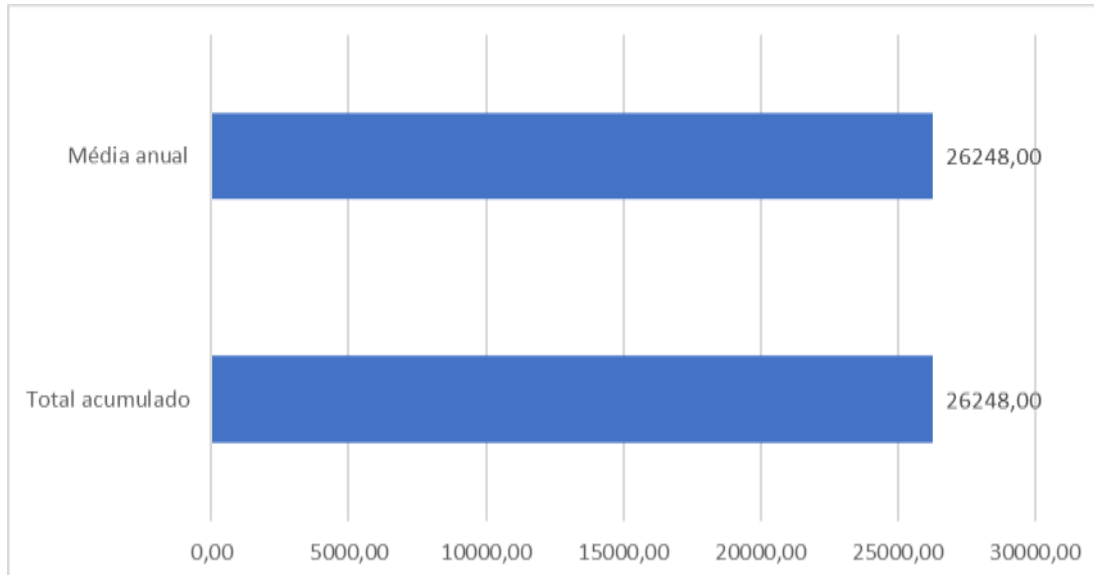

TERMINAL RODOVIÁRIO DE PONTA GROSSA

Mês de referência: Janeiro/2023

1. Desempenho Diário de Embarques:

Fonte: Autarquia Municipal de Trânsito e Transporte

01/ jan	02/ jan	03/ jan	04/ jan	05/ jan	06/ jan	07/ jan	08/ jan	09/ jan	10/ jan
1111	1481	1123	908	1070	815	889	991	800	735
11/ jan	12/ jan	13/ jan	14/ jan	15/ jan	16/ jan	17/ jan	18/ jan	19/ jan	20/ jan
825	934	801	882	930	688	704	714	991	751
21/ jan	22/ jan	23/ jan	24/ jan	25/ jan	26/ jan	27/ jan	28/ jan	29/ jan	30/ jan
855	826	711	690	682	865	649	790	742	642
31/ jan									
653									

2. Comparação Mensal de Passageiros Embarcados:

3. Resumo Anual:

Nota Explicativa:

- O terminal rodoviário de Ponta Grossa não faz o controle de desembarques.