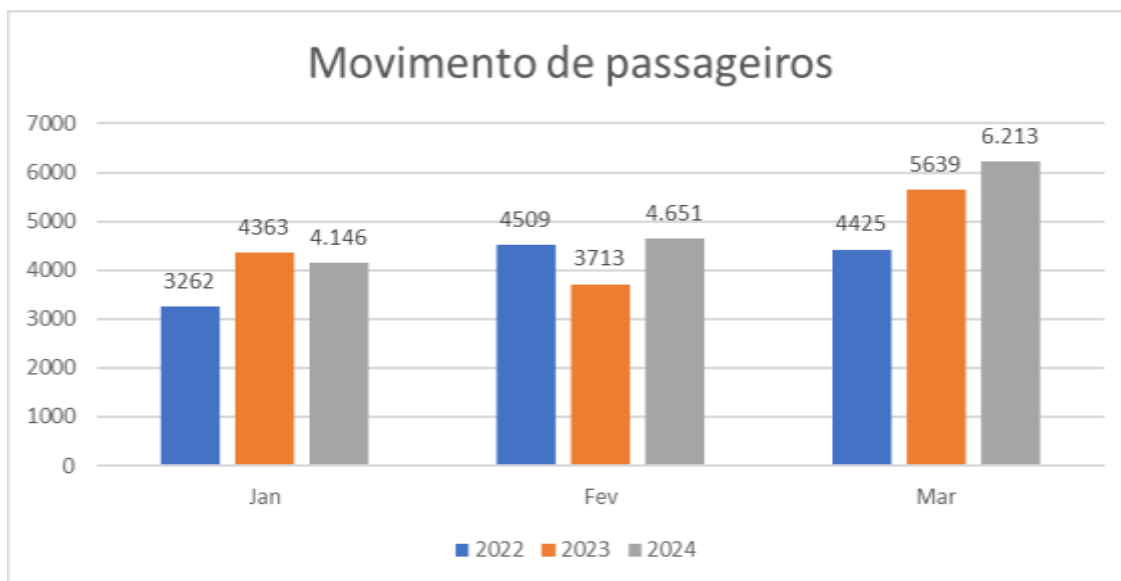

Ago	1365	805	
Set	1219	755	
Out	1374	770	
Nov	1472	912	
Dez	773	774	

Fonte: Aeroporto Sant'Ana

5.Comparação Mensal do Movimento de Passageiros:

Total da Comparação Mensal:

Ano	2022	2023	2024
Jan	3262	4363	4146
Fev	4509	3713	4651
Mar	4425	5639	6213
Abr	4590	4960	
Mai	6305	6994	
Jun	5984	4363	
Jul	5634	5264	
Ago	7293	5113	
Set	6012	5214	
Out	6684	4692	
Nov	6071	5384	
Dez	4411	4944	

Fonte: Aeroporto Sant'Ana