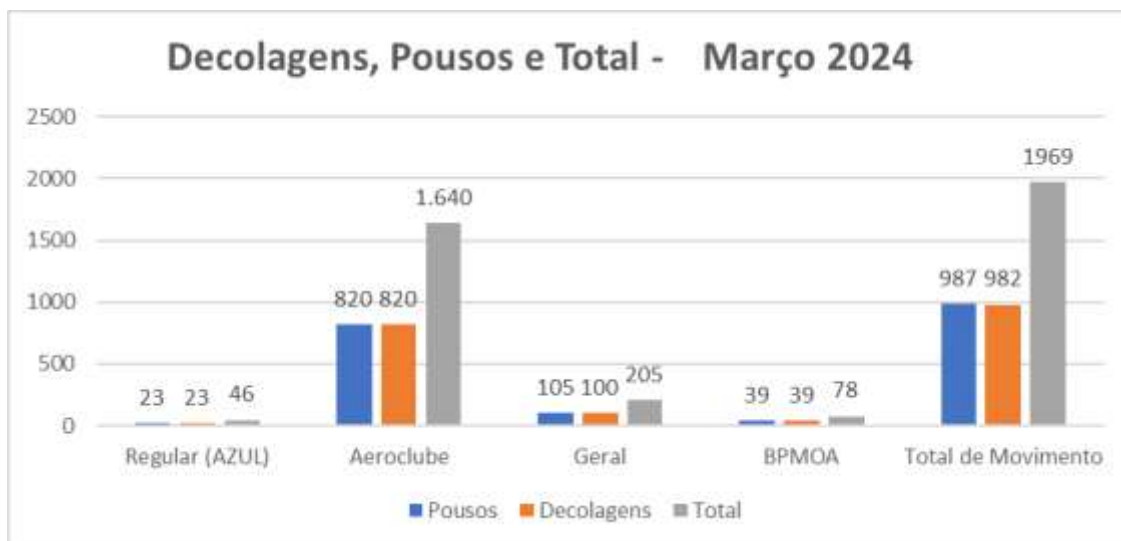

2. Decolagens e Pousos por Modalidade de Voo:

Fonte: Aeroporto Sant'Ana

Tipo de Voo - Março/2024	Embarques	Desembarques	Total
Regular (AZUL)	1.107	1.067	2.174
Aeroclube	1.601	1.601	3.202
Geral	264	267	603
BPMOA	117	117	234
Total de Passageiros	3.089	3.052	6.213