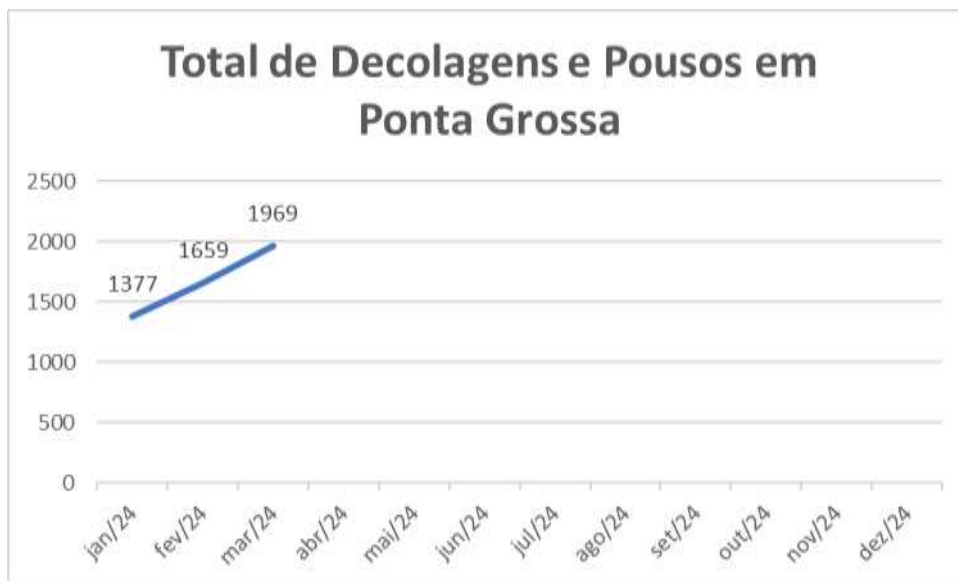

Dez	2184	2367	

Fonte: Aeroporto Sant'Ana

4.Movimento Total de Aeronaves:

Fonte: Aeroporto Sant'Ana

Notas Explicativas:

- Os dados do gráfico referem-se a soma dos valores das decolagens e pousos.
- S/D= Sem dados

Total de Decolagens:

Ano	2022	2023	2024
Jan	631	808	685
Fev	993	698	830
Mar	689	893	982
Abr	693	821	
Mai	879	1200	
Jun	1135	808	
Jul	1224	794	
Ago	1366	797	
Set	1220	759	
Out	1372	764	
Nov	1480	910	
Dez	777	775	

Fonte: Aeroporto Sant'Ana

Total de Pousos:

Ano	2022	2023	2024
Jan	633	806	692
Fev	982	698	829
Mar	691	898	987
Abr	685	829	
Mai	876	1211	
Jun	1133	806	
Jul	1220	798