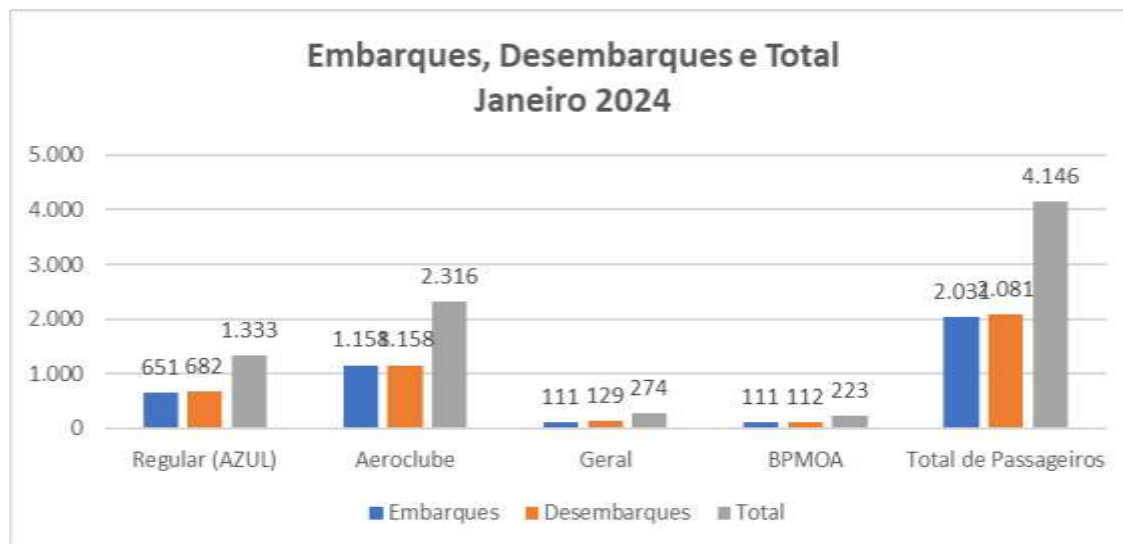

## TRANSPORTE AÉREO DE PONTA GROSSA – AEROPORTO SANT’ANA

Mês de referência: JANEIRO 2024

1. Embarques e Desembarques por Modalidade de Voo:

2.

Fonte: Aeroporto Sant’Ana

Tipo de Voo - Janeiro/2024	Embarques	Desembarques	Total
<b>Regular (AZUL)</b>	651	682	1.333
<b>Aeroclube</b>	1.158	1.158	2.316
<b>Geral</b>	111	129	274
<b>BPMOA</b>	111	112	223
<b>Total de Passageiros</b>	2.031	2.081	4.146

### 3. Decolagens e Pousos por Modalidade de Voo:

Fonte: Aeroporto Sant'Ana

Tipo de Voo - Janeiro/2024	Pousos	Decolagens	Total
Regular (AZUL)	13	13	26
Aeroclube	581	581	1.162
Geral	61	54	115
BPMOA	37	37	74
<b>Total de Movimento</b>	<b>692</b>	<b>685</b>	<b>1377</b>

### 3. Movimento Total de Passageiros:

#### Notas Explicativas:

- O Aeroclube se refere aos voos da escola de aviação em Ponta Grossa.
- Os dados do gráfico referem-se a soma dos valores dos embarques e desembarques.