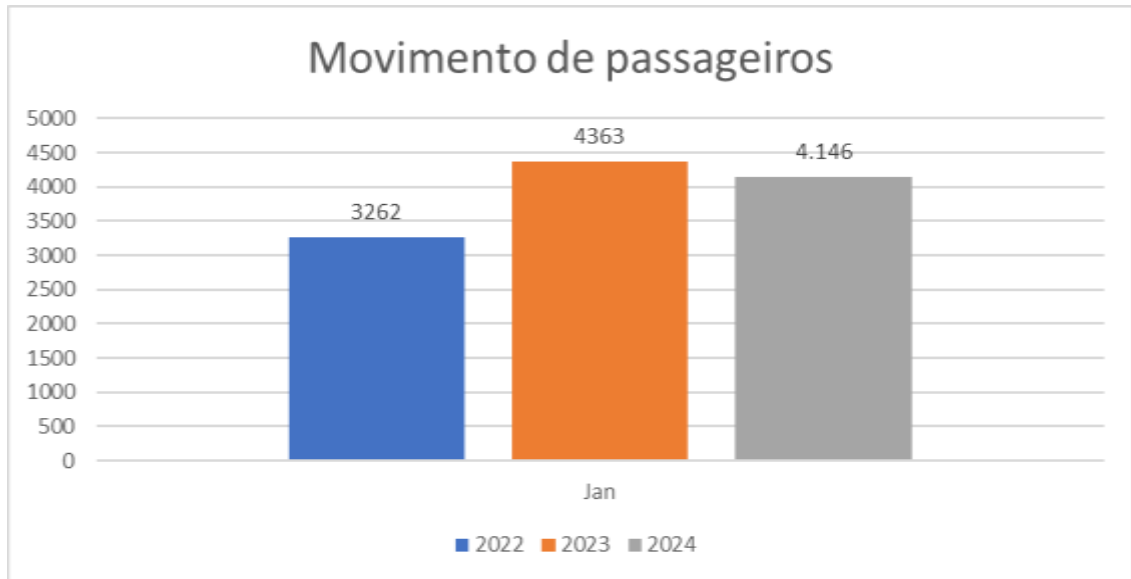

Ago	1365	805	
Set	1219	755	
Out	1374	770	
Nov	1472	912	
Dez	773	774	

Fonte: Aeroporto Sant'Ana

5.Comparação Mensal do Movimento de Passageiros:

Total da Comparação Mensal:

Ano	2022	2023	2024
Jan	3262	4363	4146
Fev	4509	3713	
Mar	4425	5639	
Abr	4590	4960	
Mai	6305	6994	
Jun	5984	4363	
Jul	5634	5264	
Ago	7293	5113	
Set	6012	5214	
Out	6684	4692	
Nov	6071	5384	
Dez	4411	4944	

Fonte: Aeroporto Sant'Ana