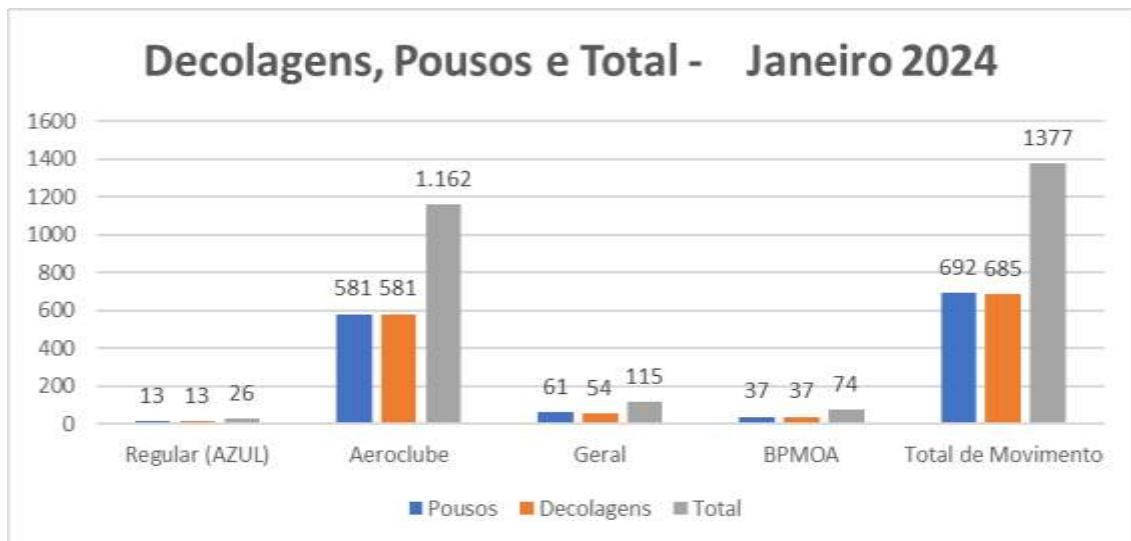

## TRANSPORTE AÉREO DE PONTA GROSSA – AEROPORTO SANT’ANA

Mês de referência: JANEIRO 2024

1. Embarques e Desembarques por Modalidade de Voo:

2.

Fonte: Aeroporto Sant’Ana

Tipo de Voo - Janeiro/2024	Embarques	Desembarques	Total
<b>Regular (AZUL)</b>	651	682	1.333
<b>Aeroclube</b>	1.158	1.158	2.316
<b>Geral</b>	111	129	274
<b>BPMOA</b>	111	112	223
<b>Total de Passageiros</b>	2.031	2.081	4.146

### 3. Decolagens e Pousos por Modalidade de Voo:

Fonte: Aeroporto Sant'Ana

Tipo de Voo - Janeiro/2024	Pousos	Decolagens	Total
Regular (AZUL)	13	13	26
Aeroclube	581	581	1.162
Geral	61	54	115
BPMOA	37	37	74
<b>Total de Movimento</b>	<b>692</b>	<b>685</b>	<b>1377</b>

### 3. Movimento Total de Passageiros:

#### Notas Explicativas:

- O Aeroclube se refere aos voos da escola de aviação em Ponta Grossa.
- Os dados do gráfico referem-se a soma dos valores dos embarques e desembarques.