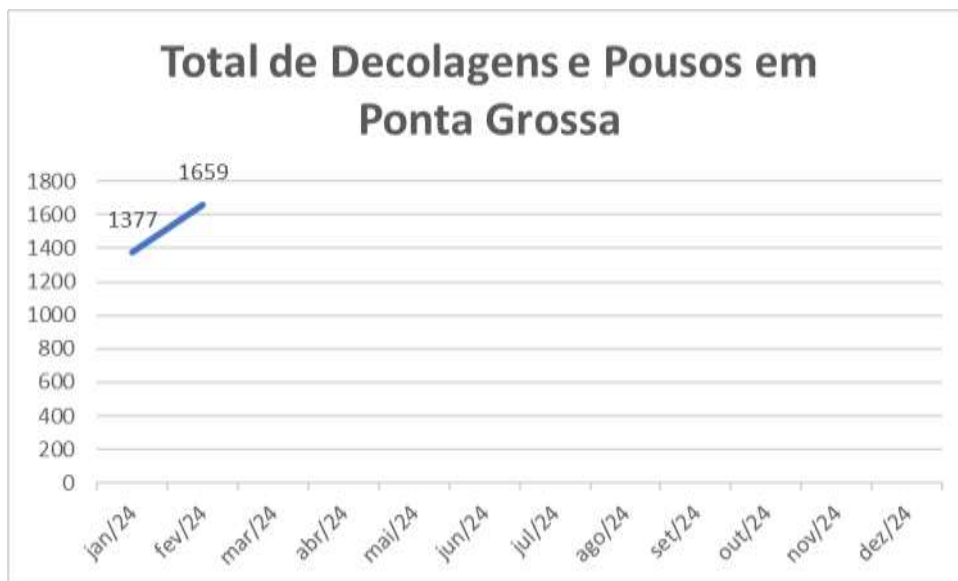

Dez	2184	2367	

Fonte: Aeroporto Sant'Ana

4.Movimento Total de Aeronaves:

Fonte: Aeroporto Sant'Ana

Notas Explicativas:

- Os dados do gráfico referem-se a soma dos valores das decolagens e pousos.
- S/D= Sem dados

Total de Decolagens:

Ano	2022	2023	2024
Jan	631	808	685
Fev	993	698	830
Mar	689	893	
Abr	693	821	
Mai	879	1200	
Jun	1135	808	
Jul	1224	794	
Ago	1366	797	
Set	1220	759	
Out	1372	764	
Nov	1480	910	
Dez	777	775	

Fonte: Aeroporto Sant'Ana

Total de Pousos:

Ano	2022	2023	2024
Jan	633	806	692
Fev	982	698	829
Mar	691	898	
Abr	685	829	
Mai	876	1211	
Jun	1133	806	
Jul	1220	798