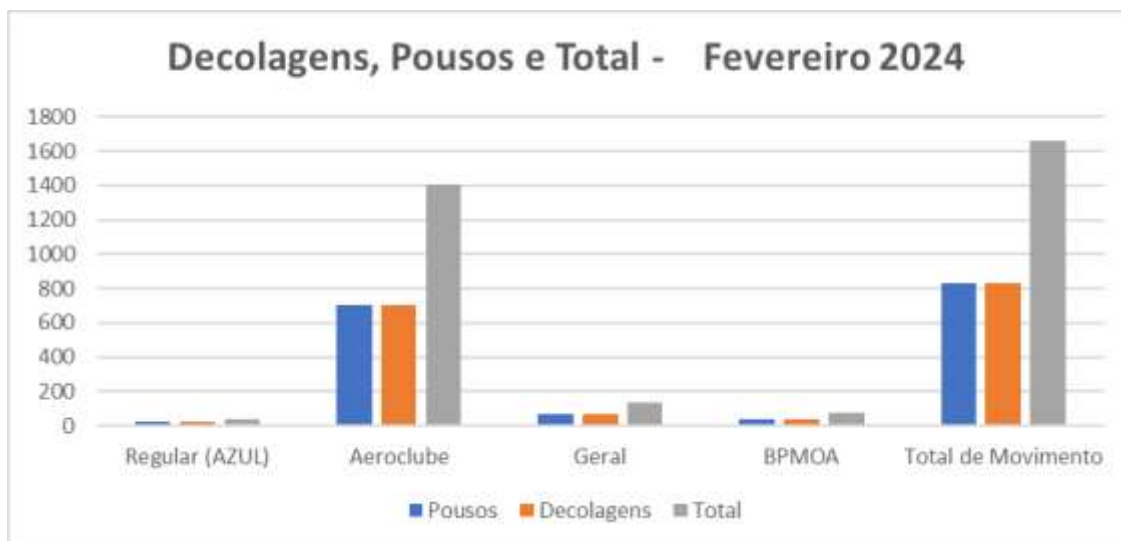

2. Decolagens e Pousos por Modalidade de Voo:

Fonte: Aeroporto Sant'Ana

Tipo de Voo - Fevereiro/2024	Pousos	Decolagens	Total
Regular (AZUL)	20	20	40
Aeroclube	703	703	1.406
Geral	67	68	135
BPMOA	39	39	78
Total de Movimento	829	830	1659