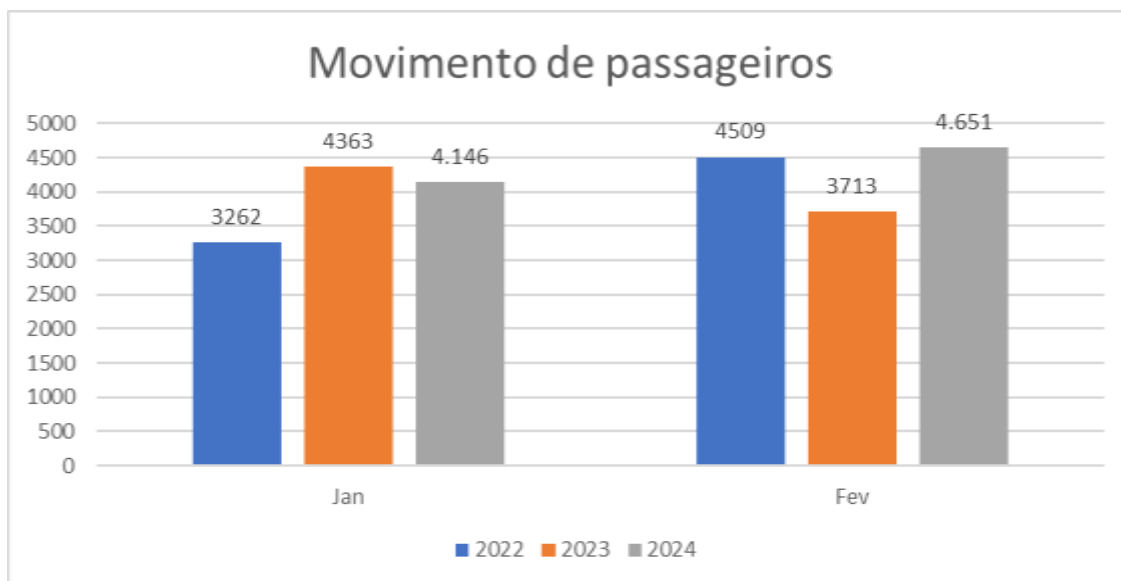

Ago	1365	805	
Set	1219	755	
Out	1374	770	
Nov	1472	912	
Dez	773	774	

Fonte: Aeroporto Sant'Ana

5.Comparação Mensal do Movimento de Passageiros:

Total da Comparação Mensal:

Ano	2022	2023	2024
Jan	3262	4363	4146
Fev	4509	3713	4651
Mar	4425	5639	
Abr	4590	4960	
Mai	6305	6994	
Jun	5984	4363	
Jul	5634	5264	
Ago	7293	5113	
Set	6012	5214	
Out	6684	4692	
Nov	6071	5384	
Dez	4411	4944	

Fonte: Aeroporto Sant'Ana