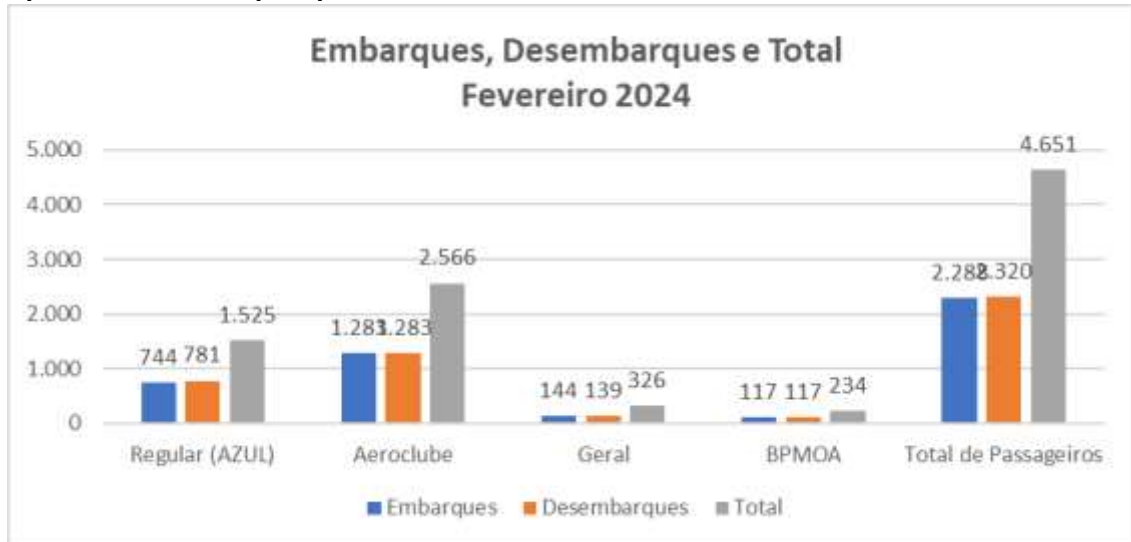

## TRANSPORTE AÉREO DE PONTA GROSSA – AEROPORTO SANT’ANA

Mês de referência: FEVEREIRO 2024

### 1. Embarques e Desembarques por Modalidade de Voo:

Fonte: Aeroporto Sant’Ana

Tipo de Voo - Fevereiro/2024	Embarques	Desembarques	Total
Regular (AZUL)	744	781	1.525
Aeroclube	1.283	1.283	2.566
Geral	144	139	326
BPMOA	117	117	234
<b>Total de Passageiros</b>	<b>2.288</b>	<b>2.320</b>	<b>4.651</b>