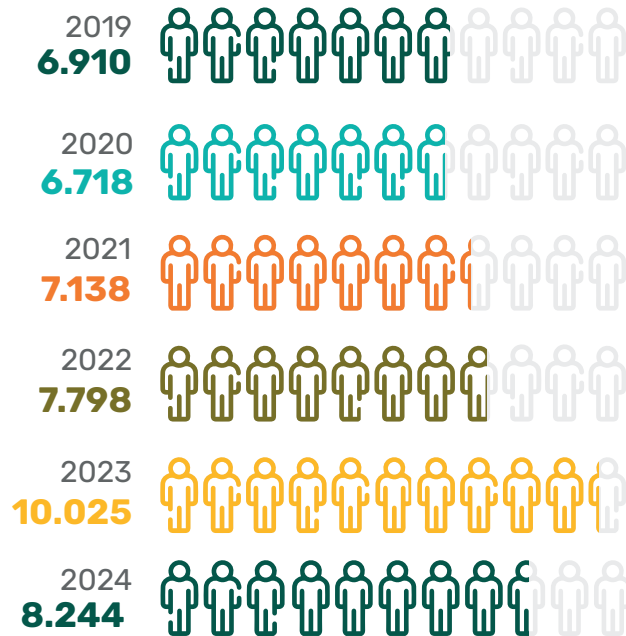

soul
PARQUE
VILA VELHA

INFORMATIVO MENSAL
JANEIRO 2024

JANEIRO 2024

VISITANTES

ATRATIVOS

TIROLESA
1.313

ARVORISMO
711

E-COMMERCE/ACESSOS

JANEIRO 2024

TOP 5 - MUNICÍPIOS DE ORIGEM

CURITIBA
22,87%

PONTA GROSSA
8,84%

SÃO PAULO
6,56%

MARINGÁ
2,63%

LONDRINA
2,34%

TOP 3 - ESTADOS DE ORIGEM

PARANÁ
61,89%

SÃO PAULO
15,09%

SANTA CATARINA
10,16%

ESTRANGEIROS

NÚMERO DE VISITANTES
133

PAÍSES
26

JANEIRO 2024

CAMPANHAS