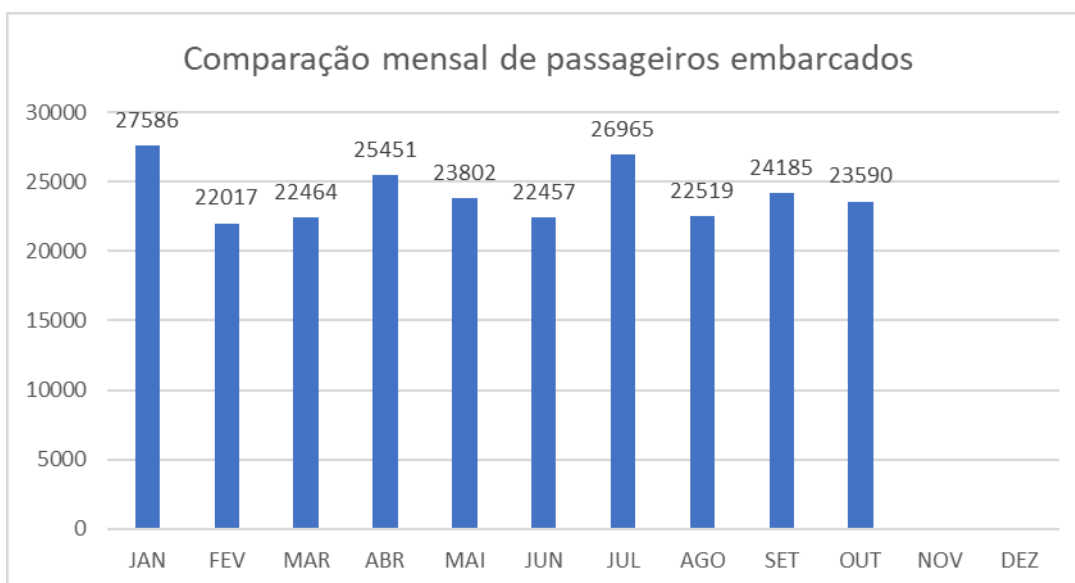

## TERMINAL RODOVIÁRIO DE PONTA GROSSA

Mês de referência: Outubro/2023

### 1. Desempenho Diário de Embarques:

Fonte: Autarquia Municipal de Trânsito e Transporte

01/out	02/ out	03/ out	04/ out	05/ out	06/ out	07/ out	08/ out	09/ out	10/ out
843	822	619	564	606	1039	746	873	812	717
11 out	12/ out	13/ out	14/out	15/ out	16/ out	17/ out	18/ out	19/ out	20/ out
1227	709	769	718	1203	871	632	583	625	899
21/ out	22/ out	23/ out	24/ out	25/ out	26/ out	27/ out	28/ out	29/ out	30/ out
791	780	691	578	627	625	930	629	735	742
31/out									
585									

## 2. Comparação Mensal de Passageiros Embarcados: