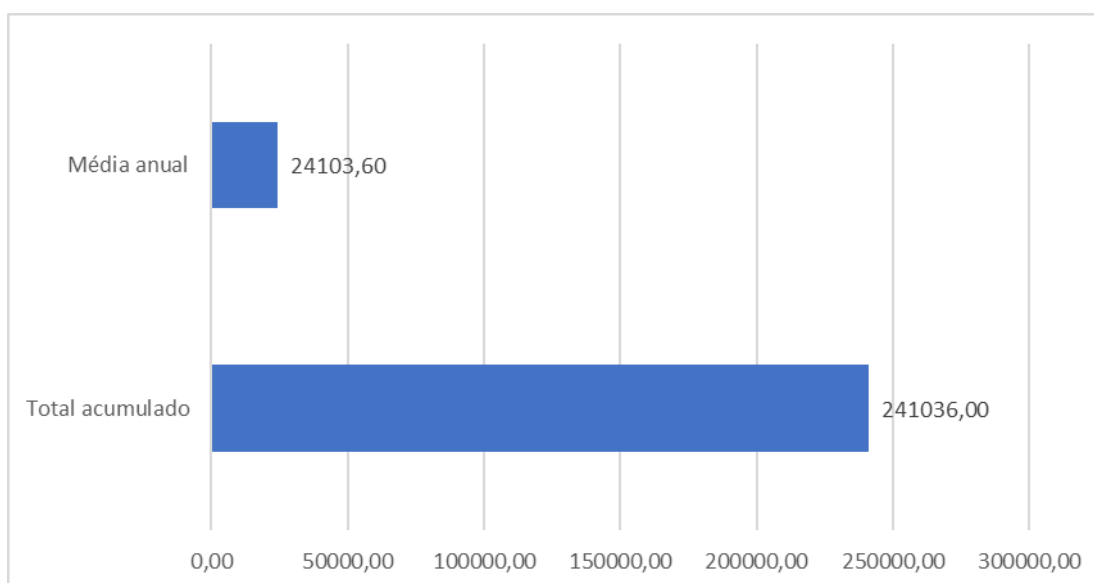

3. Resumo Anual:

Nota Explicativa:

- O terminal rodoviário de Ponta Grossa não faz o controle de desembarques.