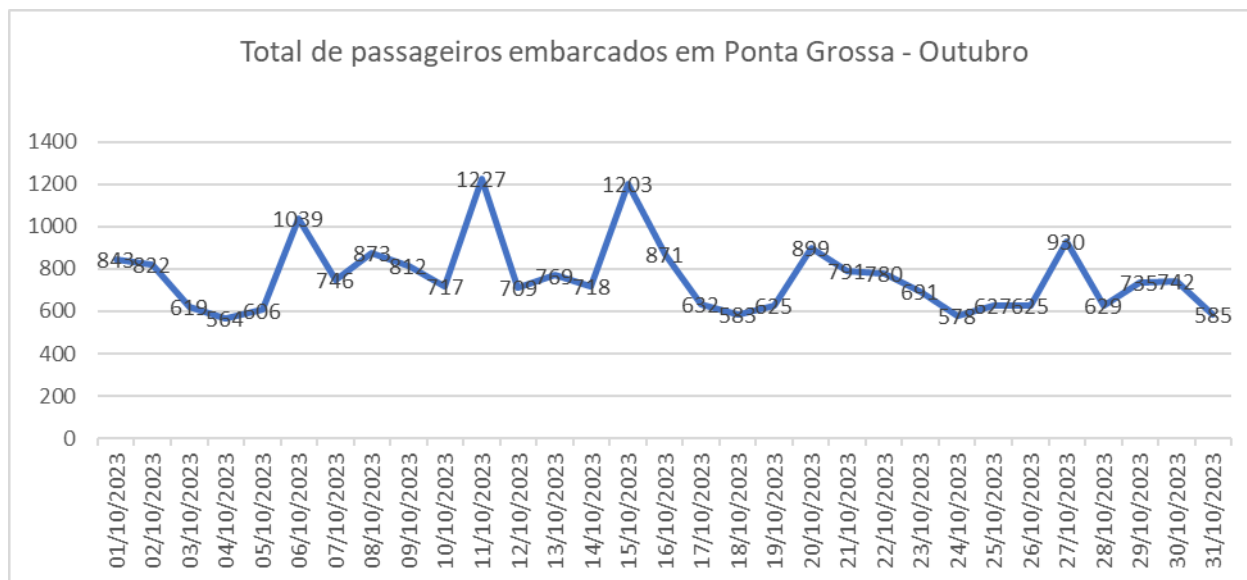

## TERMINAL RODOVIÁRIO DE PONTA GROSSA

Mês de referência: Outubro/2023

### 1. Desempenho Diário de Embarques:

Fonte: Autarquia Municipal de Trânsito e Transporte

01/out	02/ out	03/ out	04/ out	05/ out	06/ out	07/ out	08/ out	09/ out	10/ out
843	822	619	564	606	1039	746	873	812	717
11 out	12/ out	13/ out	14/out	15/ out	16/ out	17/ out	18/ out	19/ out	20/ out
1227	709	769	718	1203	871	632	583	625	899
21/ out	22/ out	23/ out	24/ out	25/ out	26/ out	27/ out	28/ out	29/ out	30/ out
791	780	691	578	627	625	930	629	735	742
31/out									
585									

## 2. Comparação Mensal de Passageiros Embarcados: