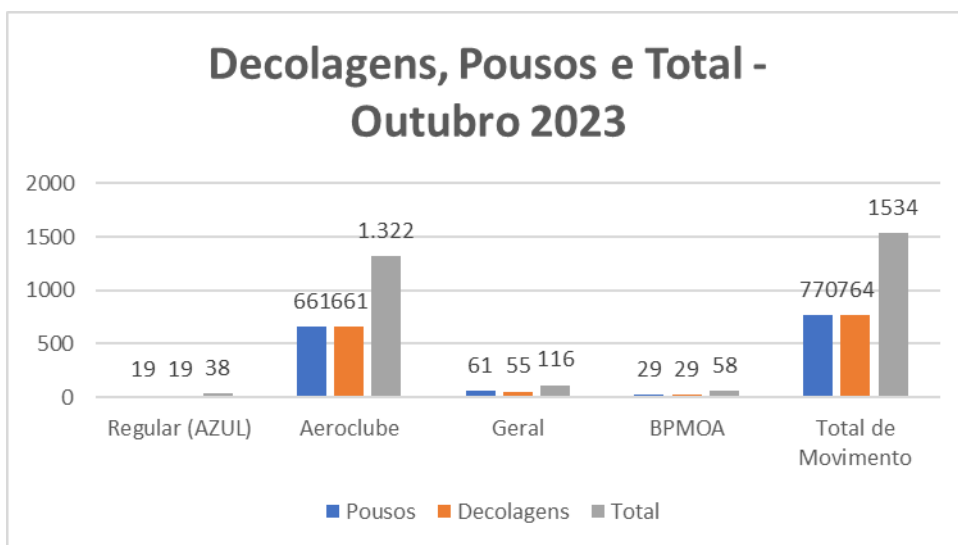

TRANSPORTE AÉREO DE PONTA GROSSA – AEROPORTO SANT’ANA

Mês de referência: OUTUBRO 2023

1. Embarques e Desembarques por Modalidade de Voo:

Fonte: Aeroporto Sant’Ana

Tipo de Voo - Outubro/2023	Embarques	Desembarques	Total
Regular (AZUL)	1.017	961	1.978
Aeroclube	1.147	1.147	2.294
Geral	109	99	246
BPMOA	87	87	174
Total de Passageiros	2.360	2.294	4.692

2. Decolagens e Pousos por Modalidade de Voo:

Fonte: Aeroporto Sant'Ana

Tipo de Voo - Outubro/2023	Pousos	Decolagens	Total
Regular (AZUL)	19	19	38
Aeroclube	661	661	1.322
Geral	61	55	116
BPMOA	29	29	58
Total de Movimento	770	764	1534

3. Movimento Total de Passageiros:

Notas Explicativas:

- O Aeroclube se refere aos voos da escola de aviação em Ponta Grossa.
- Os dados do gráfico referem-se a soma dos valores dos embarques e desembarques.