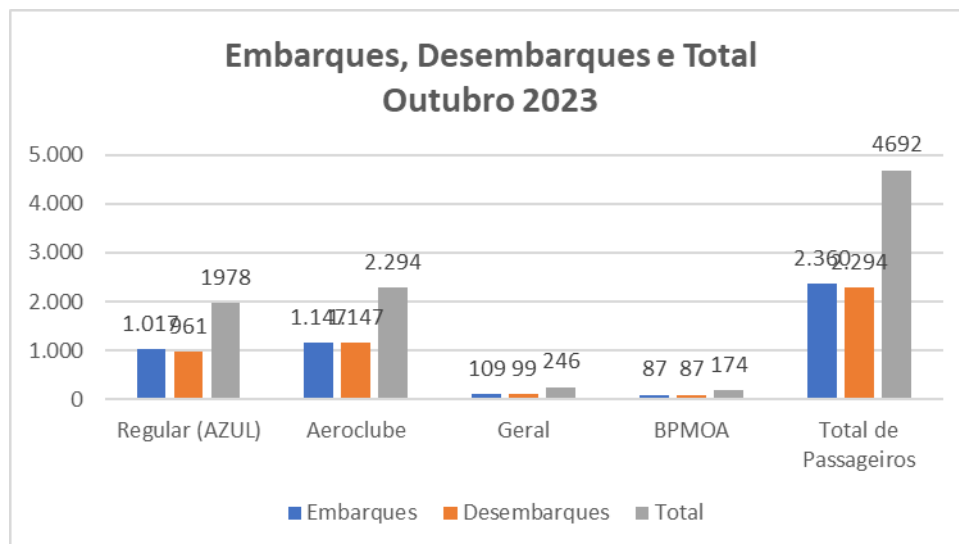

TRANSPORTE AÉREO DE PONTA GROSSA – AEROPORTO SANT’ANA

Mês de referência: OUTUBRO 2023

1. Embarques e Desembarques por Modalidade de Voo:

Fonte: Aeroporto Sant’Ana

Tipo de Voo - Outubro/2023	Embarques	Desembarques	Total
Regular (AZUL)	1.017	961	1.978
Aeroclube	1.147	1.147	2.294
Geral	109	99	246
BPMOA	87	87	174
Total de Passageiros	2.360	2.294	4.692

2. Decolagens e Pousos por Modalidade de Voo:

Fonte: Aeroporto Sant'Ana

Tipo de Voo - Outubro/2023	Pousos	Decolagens	Total
Regular (AZUL)	19	19	38
Aeroclube	661	661	1.322
Geral	61	55	116
BPMOA	29	29	58
Total de Movimento	770	764	1534

3. Movimento Total de Passageiros:

Notas Explicativas:

- O Aeroclube se refere aos voos da escola de aviação em Ponta Grossa.
- Os dados do gráfico referem-se a soma dos valores dos embarques e desembarques.