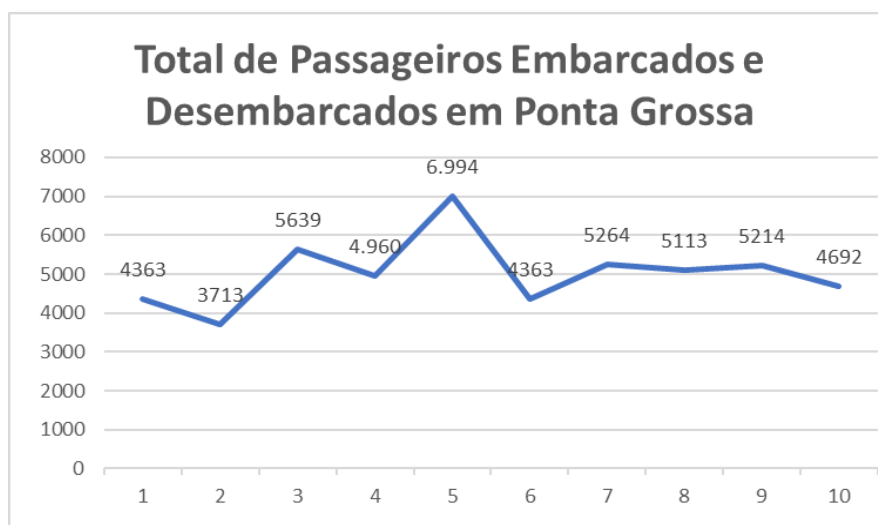

TRANSPORTE AÉREO DE PONTA GROSSA – AEROPORTO SANT’ANA

Mês de referência: OUTUBRO 2023

1. Embarques e Desembarques por Modalidade de Voo:

Fonte: Aeroporto Sant’Ana

Tipo de Voo - Outubro/2023	Embarques	Desembarques	Total
Regular (AZUL)	1.017	961	1.978
Aeroclube	1.147	1.147	2.294
Geral	109	99	246
BPMOA	87	87	174
Total de Passageiros	2.360	2.294	4.692

2. Decolagens e Pousos por Modalidade de Voo:

Fonte: Aeroporto Sant'Ana

Tipo de Voo - Outubro/2023	Pousos	Decolagens	Total
Regular (AZUL)	19	19	38
Aeroclube	661	661	1.322
Geral	61	55	116
BPMOA	29	29	58
Total de Movimento	770	764	1534

3. Movimento Total de Passageiros:

Notas Explicativas:

- O Aeroclube se refere aos voos da escola de aviação em Ponta Grossa.
- Os dados do gráfico referem-se a soma dos valores dos embarques e desembarques.

Total de Embarques:

Ano	2022	2023
Jan	1719	2196
Fev	2227	1854
Mar	2225	2786
Abr	2296	2482
Mai	3313	3511
Jun	3014	2196
Jul	2843	2608
Ago	3632	2543
Set	3053	2549
Out	3369	2360
Nov	3063	-
Dez	2227	-

Fonte: Aeroporto Sant'Ana