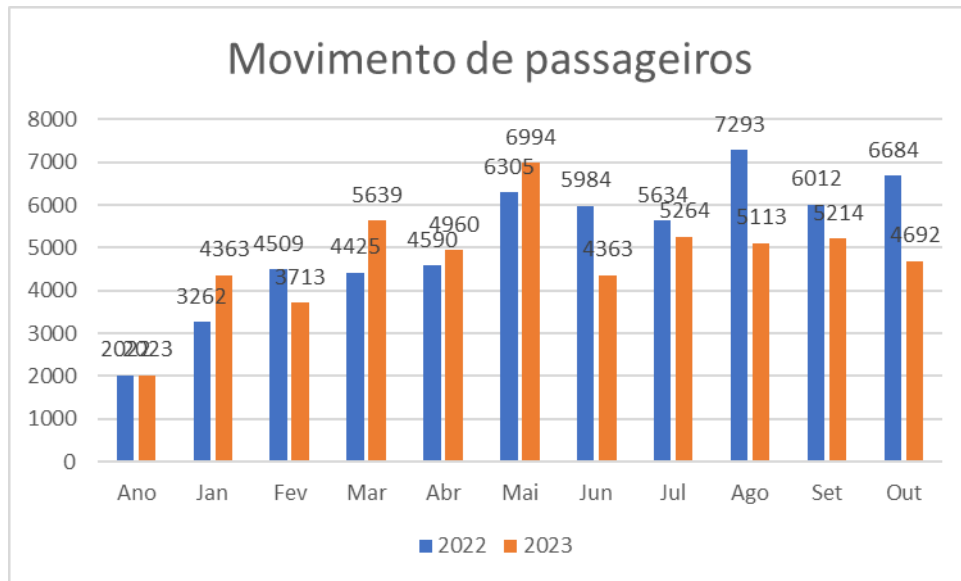

Fonte: Aeroporto Sant'Ana

5.Comparação Mensal do Movimento de Passageiros:

Total da Comparação Mensal:

Ano	2022	2023
Jan	3262	4363
Fev	4509	3713
Mar	4425	5639
Abr	4590	4960
Mai	6305	6994
Jun	5984	4363
Jul	5634	5264
Ago	7293	5113
Set	6012	5214
Out	6684	4692
Nov	6071	-
Dez	4411	-

Fonte: Aeroporto Sant'Ana