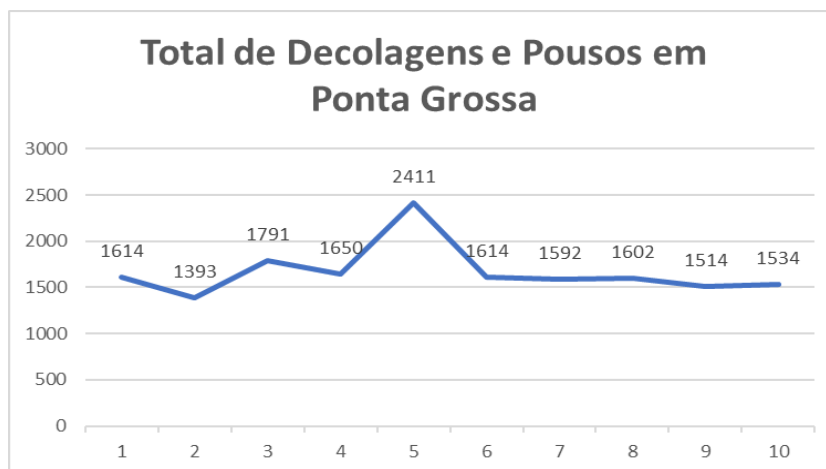

3. Movimento Total de Passageiros:

Notas Explicativas:

- O Aeroclube se refere aos voos da escola de aviação em Ponta Grossa.
- Os dados do gráfico referem-se a soma dos valores dos embarques e desembarques.

Total de Embarques:

Ano	2022	2023
Jan	1719	2196
Fev	2227	1854
Mar	2225	2786
Abr	2296	2482
Mai	3313	3511
Jun	3014	2196
Jul	2843	2608
Ago	3632	2543
Set	3053	2549
Out	3369	2360
Nov	3063	-
Dez	2227	-

Fonte: Aeroporto Sant'Ana

Total de Desembarques:

Ano	2022	2023
Jan	1543	2167
Fev	2282	1859
Mar	2200	2853
Abr	2294	2478
Mai	2992	3483
Jun	2970	2167
Jul	2791	2608
Ago	3661	2494
Set	2959	2593
Out	3315	2294
Nov	3008	-
Dez	2184	-

Fonte: Aeroporto Sant'Ana

4. Movimento Total de Aeronaves:

Fonte: Aeroporto Sant'Ana

Notas Explicativas:

- Os dados do gráfico referem-se a soma dos valores das decolagens e pousos.
- S/D= Sem dados

Total de Decolagens:

Ano	2022	2023
Jan	631	808
Fev	993	698
Mar	689	893
Abr	693	821
Mai	879	1200
Jun	1135	808
Jul	1224	794
Ago	1366	797
Set	1220	759
Out	1372	764
Nov	1480	-
Dez	777	-