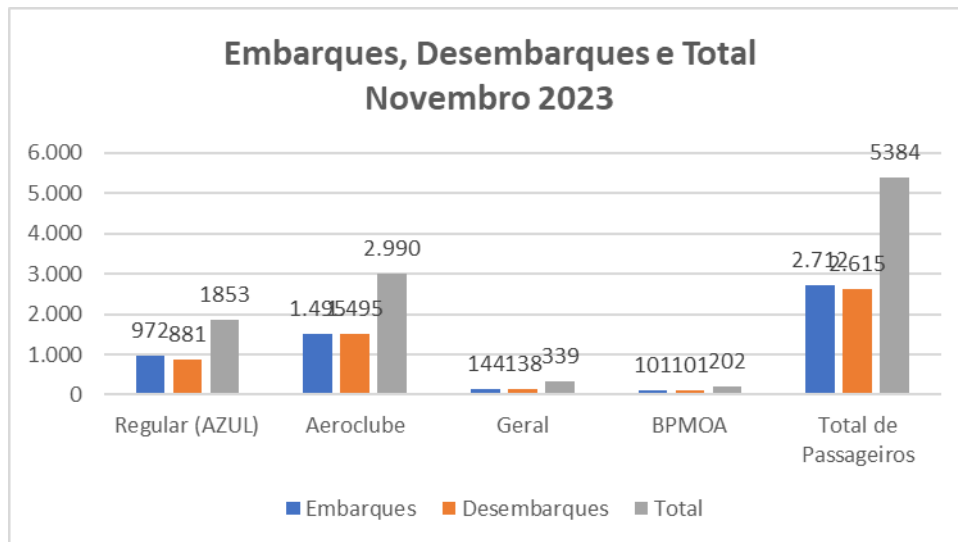

TRANSPORTE AÉREO DE PONTA GROSSA – AEROPORTO SANT’ANA

Mês de referência: **NOVEMBRO 2023**

1. Embarques e Desembarques por Modalidade de Voo:

Fonte: Aeroporto Sant’Ana

Tipo de Voo - Novembro/2023	Embarques	Desembarques	Total
Regular (AZUL)	972	881	1853
Aeroclube	1.495	1.495	2.990
Geral	144	138	339
BPMOA	101	101	202
Total de Passageiros	2.712	2.615	5384

2. Decolagens e Pousos por Modalidade de Voo:

Fonte: Aeroporto Sant'Ana

Tipo de Voo - Novembro/2023	Pousos	Decolagens	Total
Regular (AZUL)	24	24	48
Aeroclube	793	793	1.586
Geral	66	64	130
BPMOA	29	29	58
Total de Movimento	912	910	1822

3. Movimento Total de Passageiros:

Notas Explicativas:

- O Aeroclube se refere aos voos da escola de aviação em Ponta Grossa.
- Os dados do gráfico referem-se a soma dos valores dos embarques e desembarques.