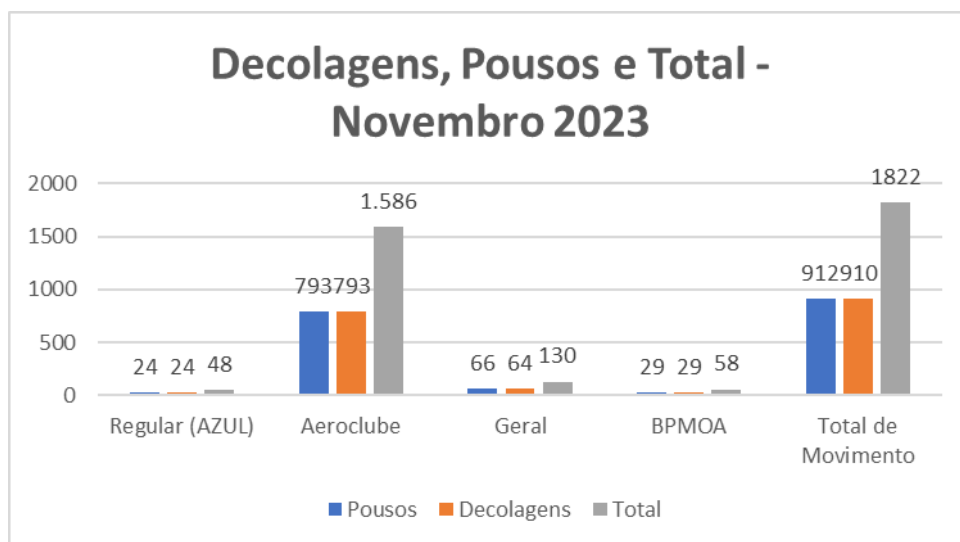

TRANSPORTE AÉREO DE PONTA GROSSA – AEROPORTO SANT’ANA

Mês de referência: **NOVEMBRO 2023**

1. Embarques e Desembarques por Modalidade de Voo:

Fonte: Aeroporto Sant’Ana

Tipo de Voo - Novembro/2023	Embarques	Desembarques	Total
Regular (AZUL)	972	881	1853
Aeroclube	1.495	1.495	2.990
Geral	144	138	339
BPMOA	101	101	202
Total de Passageiros	2.712	2.615	5384

2. Decolagens e Pousos por Modalidade de Voo:

Fonte: Aeroporto Sant'Ana

Tipo de Voo - Novembro/2023	Pousos	Decolagens	Total
Regular (AZUL)	24	24	48
Aeroclube	793	793	1.586
Geral	66	64	130
BPMOA	29	29	58
Total de Movimento	912	910	1822

3. Movimento Total de Passageiros:

Notas Explicativas:

- O Aeroclube se refere aos voos da escola de aviação em Ponta Grossa.
- Os dados do gráfico referem-se a soma dos valores dos embarques e desembarques.