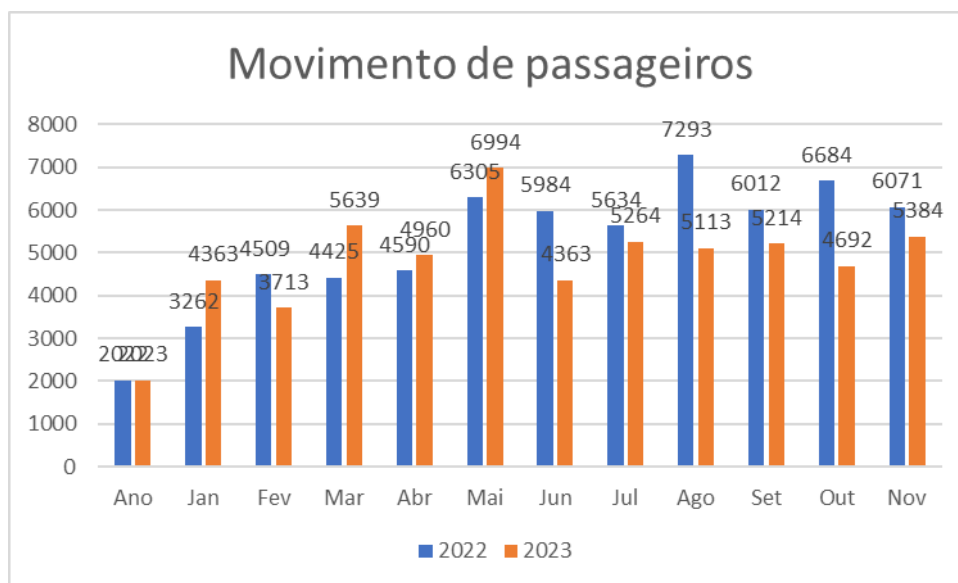

Total de Desembarques:

Ano	2022	2023
Jan	1543	2167
Fev	2282	1859
Mar	2200	2853
Abr	2294	2478
Mai	2992	3483
Jun	2970	2167
Jul	2791	2608
Ago	3661	2494
Set	2959	2593
Out	3315	2294
Nov	3008	2615
Dez	2184	-

Fonte: Aeroporto Sant'Ana

4. Movimento Total de Aeronaves:

Fonte: Aeroporto Sant'Ana

Notas Explicativas:

- Os dados do gráfico referem-se a soma dos valores das decolagens e pousos.
- S/D= Sem dados

Total de Decolagens:

Ano	2022	2023
Jan	631	808
Fev	993	698
Mar	689	893
Abr	693	821
Mai	879	1200
Jun	1135	808
Jul	1224	794
Ago	1366	797
Set	1220	759
Out	1372	764
Nov	1480	910
Dez	777	-

Fonte: Aeroporto Sant'Ana

Total de Pousos:

Ano	2022	2023
Jan	633	806
Fev	982	698
Mar	691	898
Abr	685	829
Mai	876	1211
Jun	1133	806
Jul	1220	798
Ago	1365	805
Set	1219	755
Out	1374	770
Nov	1472	912
Dez	773	-

Fonte: Aeroporto Sant'Ana

5.Comparação Mensal do Movimento de Passageiros: