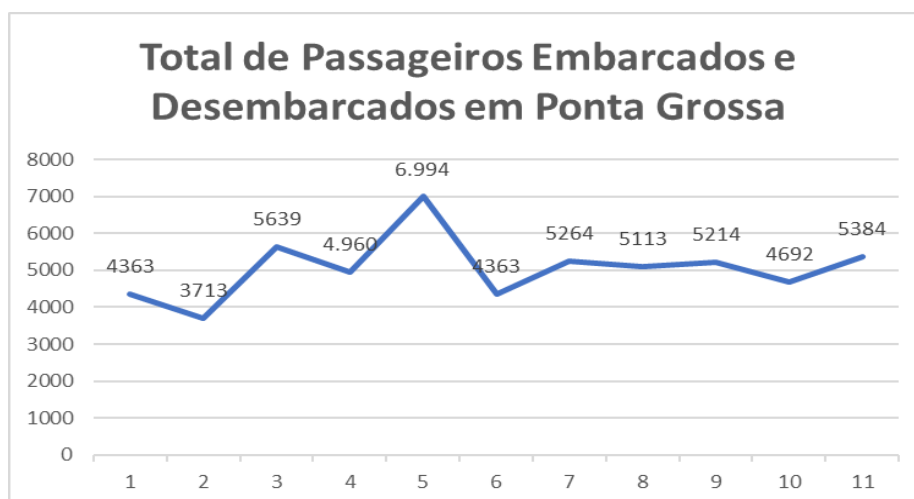

TRANSPORTE AÉREO DE PONTA GROSSA – AEROPORTO SANT’ANA

Mês de referência: **NOVEMBRO 2023**

1. Embarques e Desembarques por Modalidade de Voo:

Fonte: Aeroporto Sant’Ana

Tipo de Voo - Novembro/2023	Embarques	Desembarques	Total
Regular (AZUL)	972	881	1853
Aeroclube	1.495	1.495	2.990
Geral	144	138	339
BPMOA	101	101	202
Total de Passageiros	2.712	2.615	5384

2. Decolagens e Pousos por Modalidade de Voo:

Fonte: Aeroporto Sant'Ana

Tipo de Voo - Novembro/2023	Pousos	Decolagens	Total
Regular (AZUL)	24	24	48
Aeroclube	793	793	1.586
Geral	66	64	130
BPMOA	29	29	58
Total de Movimento	912	910	1822

3. Movimento Total de Passageiros:

Notas Explicativas:

- O Aeroclube se refere aos voos da escola de aviação em Ponta Grossa.
- Os dados do gráfico referem-se a soma dos valores dos embarques e desembarques.

Total de Embarques:

Ano	2022	2023
Jan	1719	2196
Fev	2227	1854
Mar	2225	2786
Abr	2296	2482
Mai	3313	3511
Jun	3014	2196
Jul	2843	2608
Ago	3632	2543
Set	3053	2549
Out	3369	2360
Nov	3063	2712
Dez	2227	-

Fonte: Aeroporto Sant'Ana