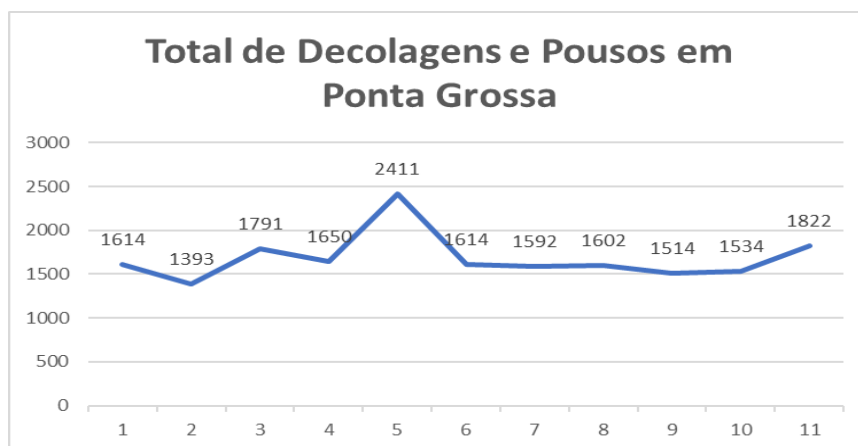

3. Movimento Total de Passageiros:

Notas Explicativas:

- O Aeroclube se refere aos voos da escola de aviação em Ponta Grossa.
- Os dados do gráfico referem-se a soma dos valores dos embarques e desembarques.

Total de Embarques:

Ano	2022	2023
Jan	1719	2196
Fev	2227	1854
Mar	2225	2786
Abr	2296	2482
Mai	3313	3511
Jun	3014	2196
Jul	2843	2608
Ago	3632	2543
Set	3053	2549
Out	3369	2360
Nov	3063	2712
Dez	2227	-

Fonte: Aeroporto Sant'Ana

Total de Desembarques:

Ano	2022	2023
Jan	1543	2167
Fev	2282	1859
Mar	2200	2853
Abr	2294	2478
Mai	2992	3483
Jun	2970	2167
Jul	2791	2608
Ago	3661	2494
Set	2959	2593
Out	3315	2294
Nov	3008	2615
Dez	2184	-

Fonte: Aeroporto Sant'Ana

4. Movimento Total de Aeronaves:

Fonte: Aeroporto Sant'Ana

Notas Explicativas:

- Os dados do gráfico referem-se a soma dos valores das decolagens e pousos.
- S/D= Sem dados

Total de Decolagens: