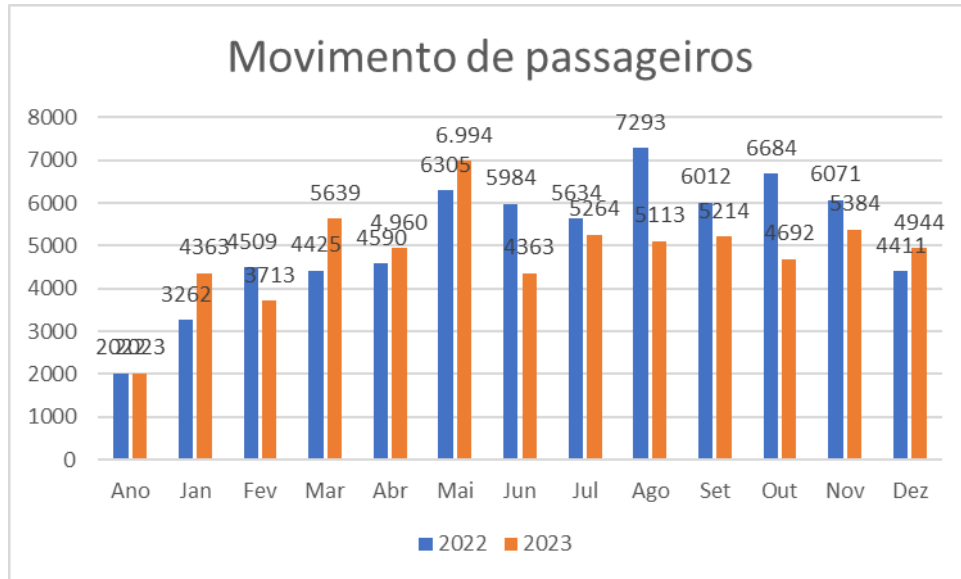

Total de Embarques:

Ano	2022	2023
Jan	1719	2196
Fev	2227	1854
Mar	2225	2786
Abr	2296	2482
Mai	3313	3511
Jun	3014	2196
Jul	2843	2608
Ago	3632	2543
Set	3053	2549
Out	3369	2360
Nov	3063	2712
Dez	2227	2482

Fonte: Aeroporto Sant'Ana

4. Movimento Total de Aeronaves:

Fonte: Aeroporto Sant'Ana

Notas Explicativas:

- Os dados do gráfico referem-se a soma dos valores das decolagens e pousos.
- S/D= Sem dados

Total de Decolagens:

Ano	2022	2023
Jan	631	808
Fev	993	698
Mar	689	893
Abr	693	821
Mai	879	1200
Jun	1135	808
Jul	1224	794
Ago	1366	797
Set	1220	759
Out	1372	764
Nov	1480	910
Dez	777	775

Fonte: Aeroporto Sant'Ana

Total de Pousos:

Ano	2022	2023
Jan	633	806
Fev	982	698
Mar	691	898
Abr	685	829
Mai	876	1211
Jun	1133	806
Jul	1220	798
Ago	1365	805
Set	1219	755
Out	1374	770
Nov	1472	912
Dez	773	774

Fonte: Aeroporto Sant'Ana

5.Comparação Mensal do Movimento de Passageiros: