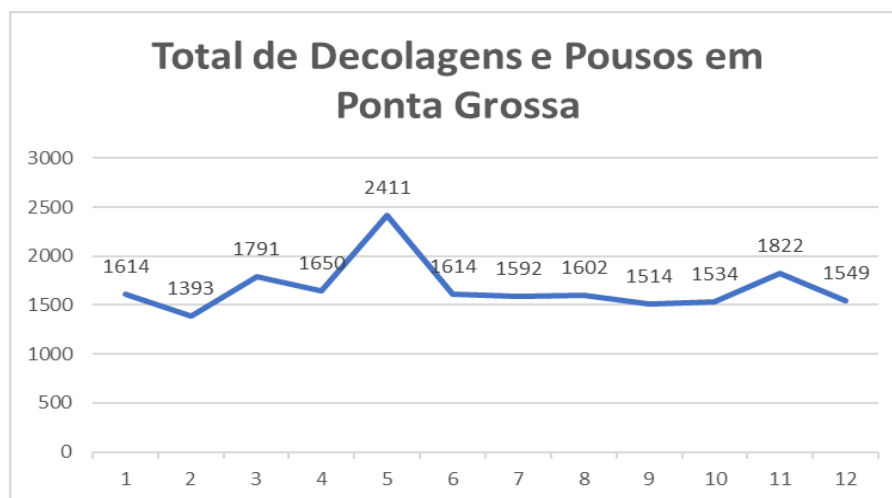

3. Movimento Total de Passageiros:

Notas Explicativas:

- O Aeroclube se refere aos voos da escola de aviação em Ponta Grossa.
- Os dados do gráfico referem-se a soma dos valores dos embarques e desembarques.

Total de Embarques:

Ano	2022	2023
Jan	1719	2196
Fev	2227	1854
Mar	2225	2786
Abr	2296	2482
Mai	3313	3511
Jun	3014	2196
Jul	2843	2608
Ago	3632	2543
Set	3053	2549
Out	3369	2360
Nov	3063	2712
Dez	2227	2482

Fonte: Aeroporto Sant'Ana

Total de Desembarques:

Ano	2022	2023
Jan	1543	2167
Fev	2282	1859
Mar	2200	2853
Abr	2294	2478
Mai	2992	3483
Jun	2970	2167
Jul	2791	2608
Ago	3661	2494
Set	2959	2593
Out	3315	2294
Nov	3008	2615
Dez	2184	2367

Fonte: Aeroporto Sant'Ana

4. Movimento Total de Aeronaves:

Fonte: Aeroporto Sant'Ana

Notas Explicativas:

- Os dados do gráfico referem-se a soma dos valores das decolagens e pousos.
- S/D= Sem dados

Total de Decolagens: