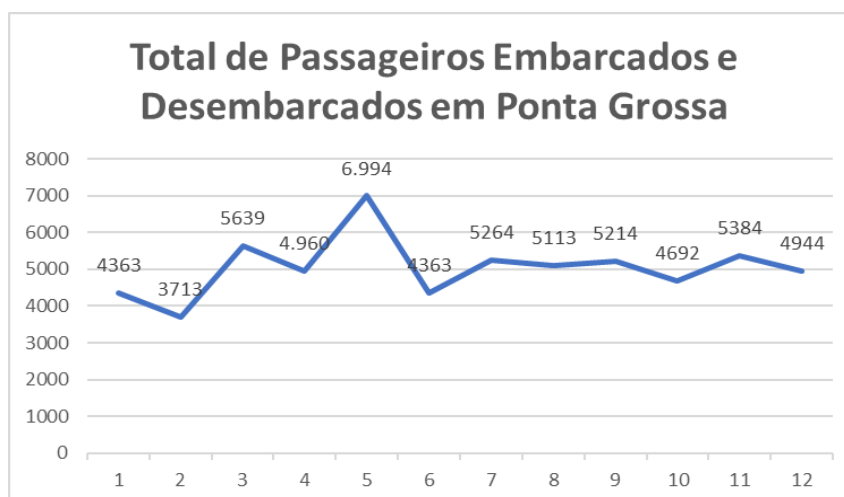

TRANSPORTE AÉREO DE PONTA GROSSA – AEROPORTO SANT’ANA

Mês de referência: DEZEMBRO 2023

1. Embarques e Desembarques por Modalidade de Voo:

Fonte: Aeroporto Sant’Ana

Tipo de Voo - Dezembro/2023	Embarques	Desembarques	Total
Regular (AZUL)	868	743	1611
Aeroclube	1.268	1.268	2.536
Geral	232	242	569
BPMOA	114	114	228
Total de Passageiros	2.482	2.367	4944

2. Decolagens e Pousos por Modalidade de Voo:

Fonte: Aeroporto Sant'Ana

Tipo de Voo - Dezembro/2023	Pousos	Decolagens	Total
Regular (AZUL)	18	18	36
Aeroclube	634	634	1.268
Geral	84	85	169
BPMOA	38	38	76
Total de Movimento	774	775	1549

3. Movimento Total de Passageiros:

Notas Explicativas:

- O Aeroclube se refere aos voos da escola de aviação em Ponta Grossa.
- Os dados do gráfico referem-se a soma dos valores dos embarques e desembarques.

Total de Embarques:

Ano	2022	2023
Jan	1719	2196
Fev	2227	1854
Mar	2225	2786
Abr	2296	2482
Mai	3313	3511
Jun	3014	2196
Jul	2843	2608
Ago	3632	2543
Set	3053	2549
Out	3369	2360
Nov	3063	2712
Dez	2227	2482