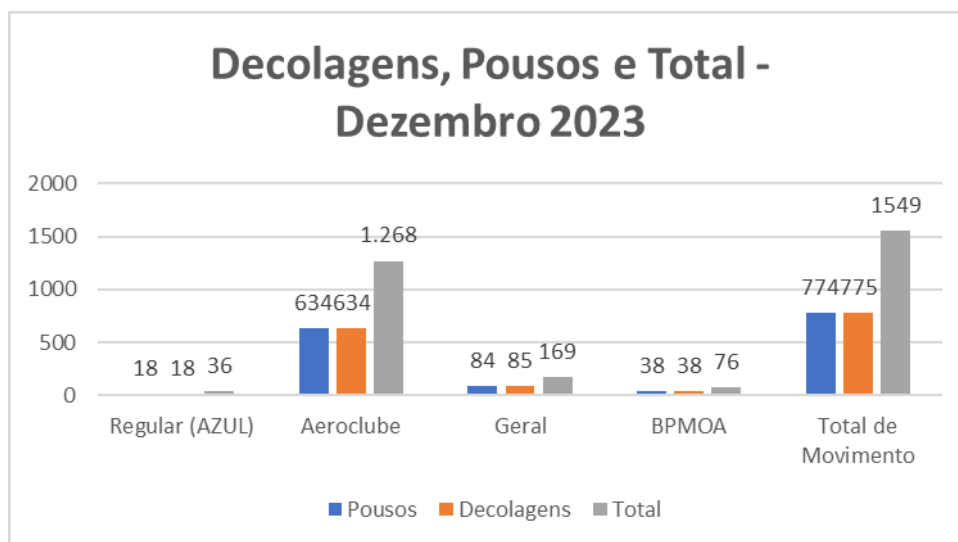

TRANSPORTE AÉREO DE PONTA GROSSA – AEROPORTO SANT’ANA

Mês de referência: DEZEMBRO 2023

1. Embarques e Desembarques por Modalidade de Voo:

Fonte: Aeroporto Sant’Ana

Tipo de Voo - Dezembro/2023	Embarques	Desembarques	Total
Regular (AZUL)	868	743	1611
Aeroclube	1.268	1.268	2.536
Geral	232	242	569
BPMOA	114	114	228
Total de Passageiros	2.482	2.367	4944

2. Decolagens e Pousos por Modalidade de Voo:

Fonte: Aeroporto Sant'Ana

Tipo de Voo - Dezembro/2023	Pousos	Decolagens	Total
Regular (AZUL)	18	18	36
Aeroclube	634	634	1.268
Geral	84	85	169
BPMOA	38	38	76
Total de Movimento	774	775	1549

3. Movimento Total de Passageiros:

Notas Explicativas:

- O Aeroclube se refere aos voos da escola de aviação em Ponta Grossa.
- Os dados do gráfico referem-se a soma dos valores dos embarques e desembarques.