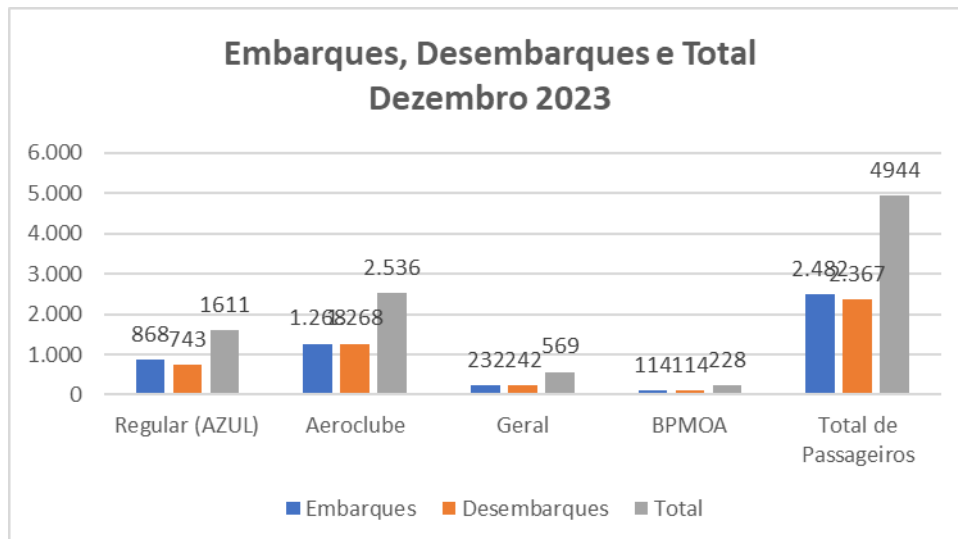

TRANSPORTE AÉREO DE PONTA GROSSA – AEROPORTO SANT’ANA

Mês de referência: DEZEMBRO 2023

1. Embarques e Desembarques por Modalidade de Voo:

Fonte: Aeroporto Sant’Ana

Tipo de Voo - Dezembro/2023	Embarques	Desembarques	Total
Regular (AZUL)	868	743	1611
Aeroclube	1.268	1.268	2.536
Geral	232	242	569
BPMOA	114	114	228
Total de Passageiros	2.482	2.367	4944

2. Decolagens e Pousos por Modalidade de Voo:

Fonte: Aeroporto Sant'Ana

Tipo de Voo - Dezembro/2023	Pousos	Decolagens	Total
Regular (AZUL)	18	18	36
Aeroclube	634	634	1.268
Geral	84	85	169
BPMOA	38	38	76
Total de Movimento	774	775	1549

3. Movimento Total de Passageiros:

Notas Explicativas:

- O Aeroclube se refere aos voos da escola de aviação em Ponta Grossa.
- Os dados do gráfico referem-se a soma dos valores dos embarques e desembarques.

Total de Embarques:

Ano	2022	2023
Jan	1719	2196
Fev	2227	1854
Mar	2225	2786
Abr	2296	2482
Mai	3313	3511
Jun	3014	2196
Jul	2843	2608
Ago	3632	2543
Set	3053	2549
Out	3369	2360
Nov	3063	2712
Dez	2227	2482