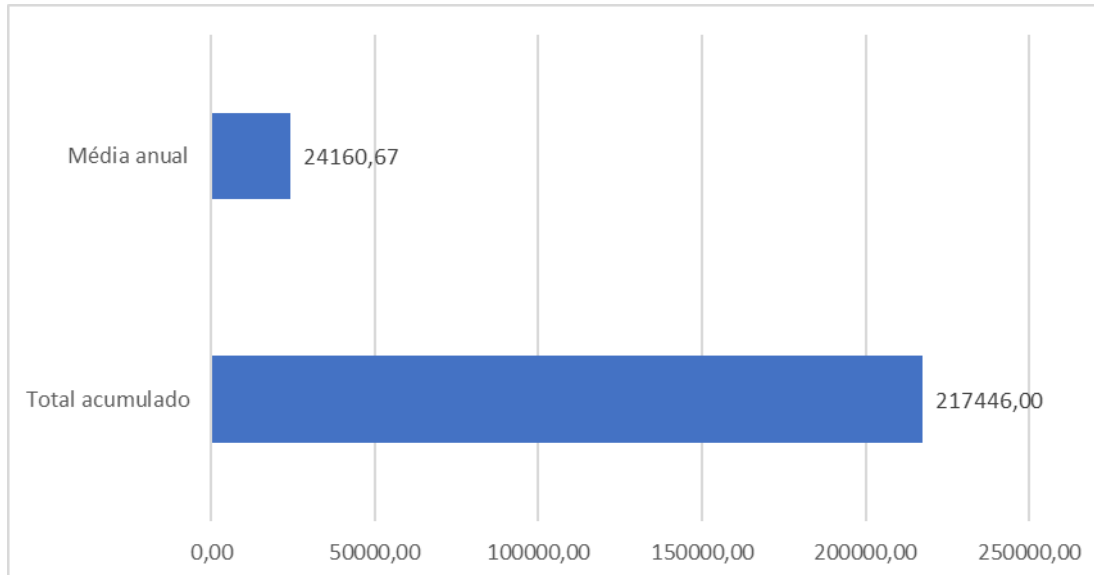

2. Comparação Mensal de Passageiros Embarcados:

3. Resumo Anual:

Nota Explicativa:

- O terminal rodoviário de Ponta Grossa não faz o controle de desembarques.