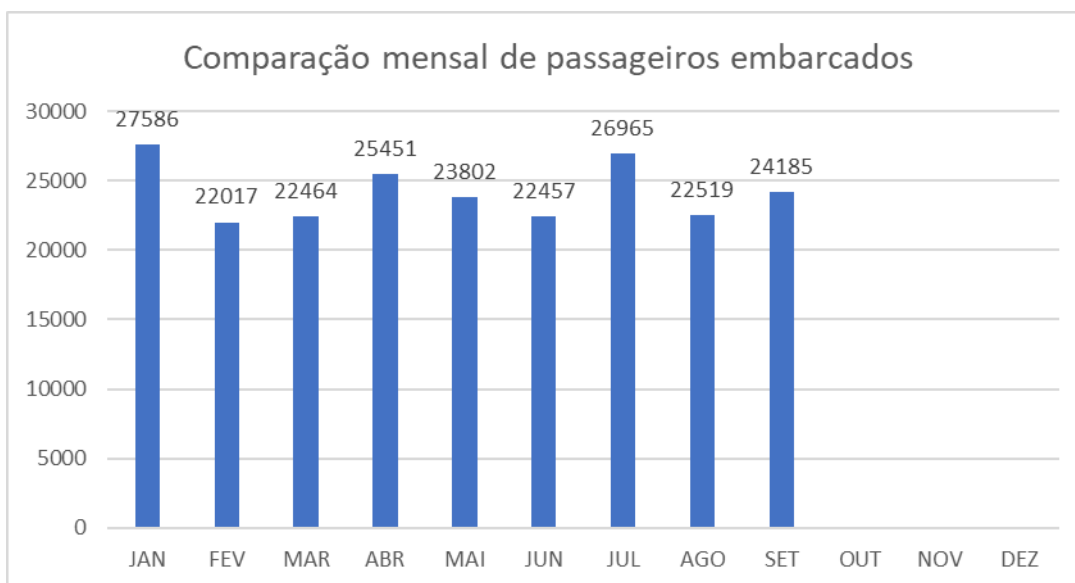

2. Comparação Mensal de Passageiros Embarcados:

3. Resumo Anual:

Nota Explicativa:

- O terminal rodoviário de Ponta Grossa não faz o controle de desembarques.