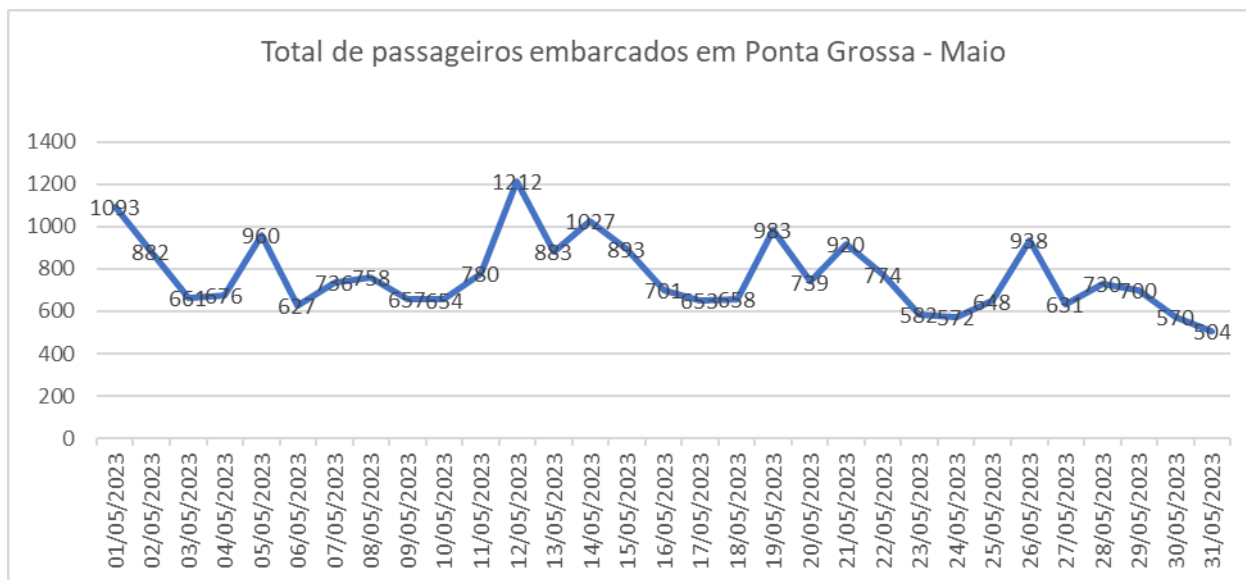

## TERMINAL RODOVIÁRIO DE PONTA GROSSA

Mês de referência: Maio/2023

### 1. Desempenho Diário de Embarques:

Fonte: Autarquia Municipal de Trânsito e Transporte

01/mai	02/ mai	03/ mai	04/ mai	05/ mai	06/ mai	07/ mai	08/ mai	09/ mai	10/ mai
1093	882	661	676	960	627	736	758	657	654
11 mai	12/ mai	13/ mai	14/mai	15/ mai	16/ mai	17/ mai	18/ mai	19/ mai	20/ mai
780	1212	883	1027	893	701	653	658	983	739
21/ mai	22/ mai	23/ mai	24/ mai	25/ mai	26/ mai	27/ mai	28/ mai	29/ mai	30/ mai
920	774	582	572	648	938	631	730	700	570
31/mai									
504									

## 2. Comparação Mensal de Passageiros Embarcados: