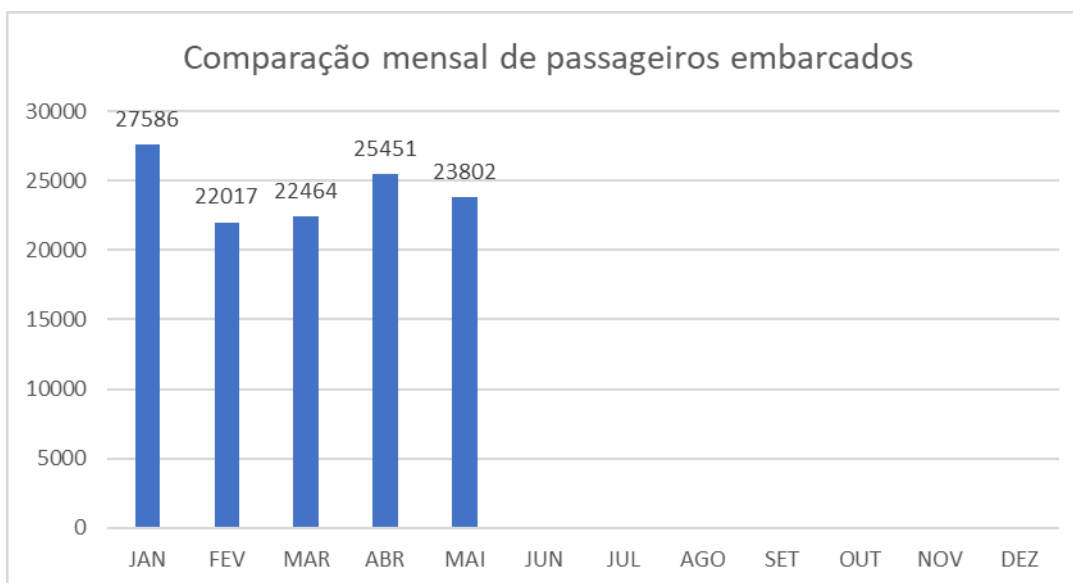

## TERMINAL RODOVIÁRIO DE PONTA GROSSA

Mês de referência: Maio/2023

### 1. Desempenho Diário de Embarques:

Fonte: Autarquia Municipal de Trânsito e Transporte

01/mai	02/ mai	03/ mai	04/ mai	05/ mai	06/ mai	07/ mai	08/ mai	09/ mai	10/ mai
1093	882	661	676	960	627	736	758	657	654
11 mai	12/ mai	13/ mai	14/mai	15/ mai	16/ mai	17/ mai	18/ mai	19/ mai	20/ mai
780	1212	883	1027	893	701	653	658	983	739
21/ mai	22/ mai	23/ mai	24/ mai	25/ mai	26/ mai	27/ mai	28/ mai	29/ mai	30/ mai
920	774	582	572	648	938	631	730	700	570
31/mai									
504									

## 2. Comparação Mensal de Passageiros Embarcados: