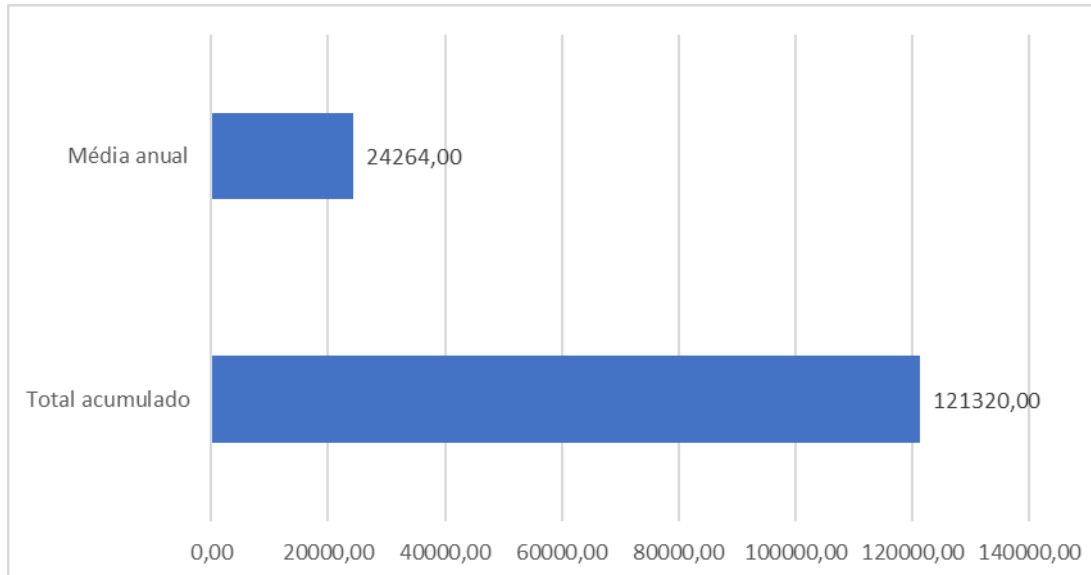

3. Resumo Anual:

Nota Explicativa:

- O terminal rodoviário de Ponta Grossa não faz o controle de desembarques.