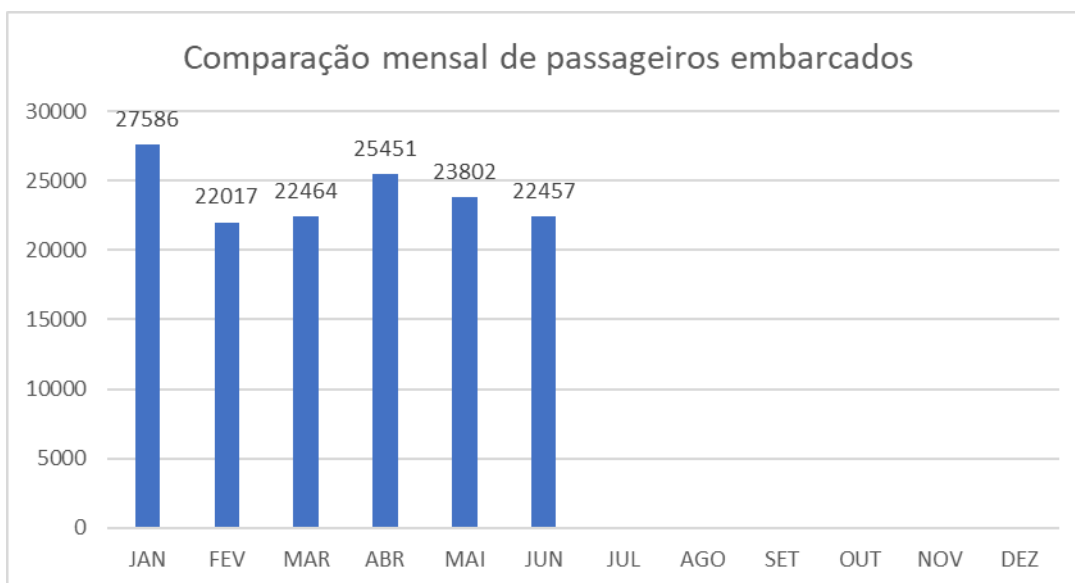

2. Comparação Mensal de Passageiros Embarcados:

3. Resumo Anual:

Nota Explicativa:

- O terminal rodoviário de Ponta Grossa não faz o controle de desembarques.