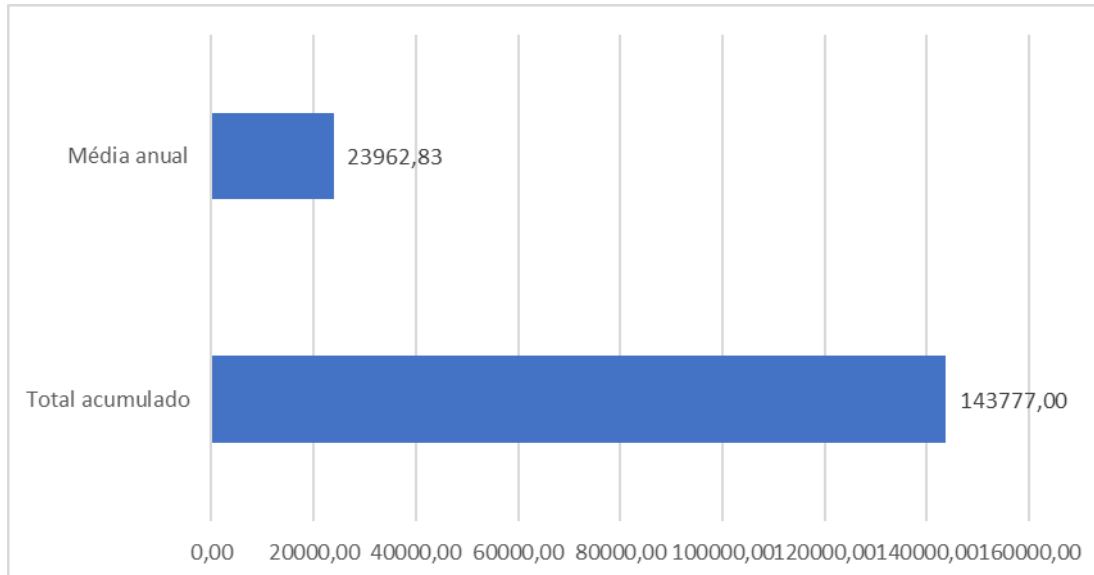

2. Comparação Mensal de Passageiros Embarcados:

3. Resumo Anual:

Nota Explicativa:

- O terminal rodoviário de Ponta Grossa não faz o controle de desembarques.