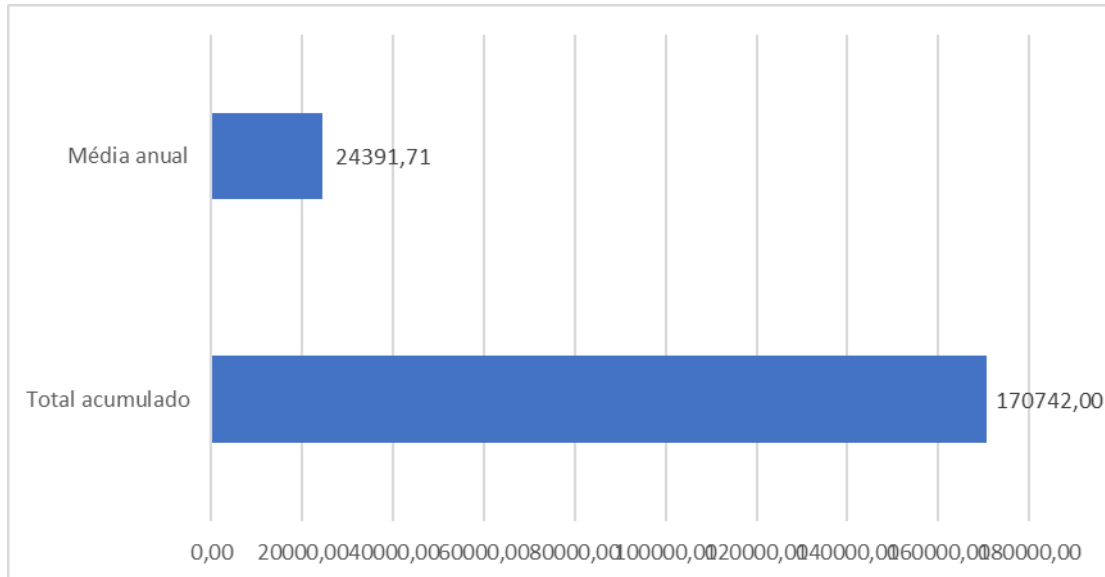

3. Resumo Anual:

Nota Explicativa:

- O terminal rodoviário de Ponta Grossa não faz o controle de desembarques.