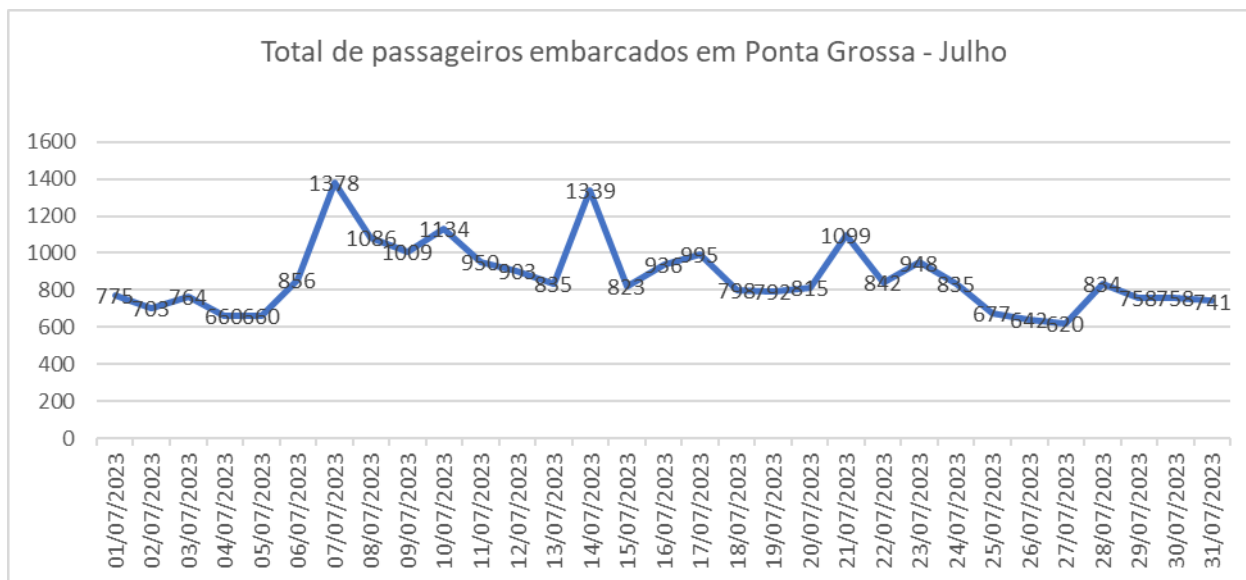

## TERMINAL RODOVIÁRIO DE PONTA GROSSA

Mês de referência: Julho/2023

### 1. Desempenho Diário de Embarques:

Fonte: Autarquia Municipal de Trânsito e Transporte

| 01/jul  | 02/ jul | 03/ jul | 04/ jul | 05/ jul | 06/ jul | 07/ jul | 08/ jul | 09/ jul | 10/ jul |
|---------|---------|---------|---------|---------|---------|---------|---------|---------|---------|
| 775     | 703     | 764     | 660     | 660     | 856     | 1378    | 1086    | 1009    | 1134    |
| 11 jul  | 12/ jul | 13/ jul | 14/jul  | 15/ jul | 16/ jul | 17/ jul | 18/ jul | 19/ jul | 20/ jul |
| 950     | 903     | 835     | 1339    | 823     | 936     | 995     | 798     | 792     | 815     |
| 21/ jul | 22/ jul | 23/ jul | 24/ jul | 25/ jul | 26/ jul | 27/ jul | 28/ jul | 29/ jul | 30/ jul |
| 1099    | 842     | 948     | 835     | 677     | 642     | 620     | 834     | 758     | 758     |
| 31/jul  |         |         |         |         |         |         |         |         |         |
| 741     |         |         |         |         |         |         |         |         |         |

## 2. Comparação Mensal de Passageiros Embarcados: