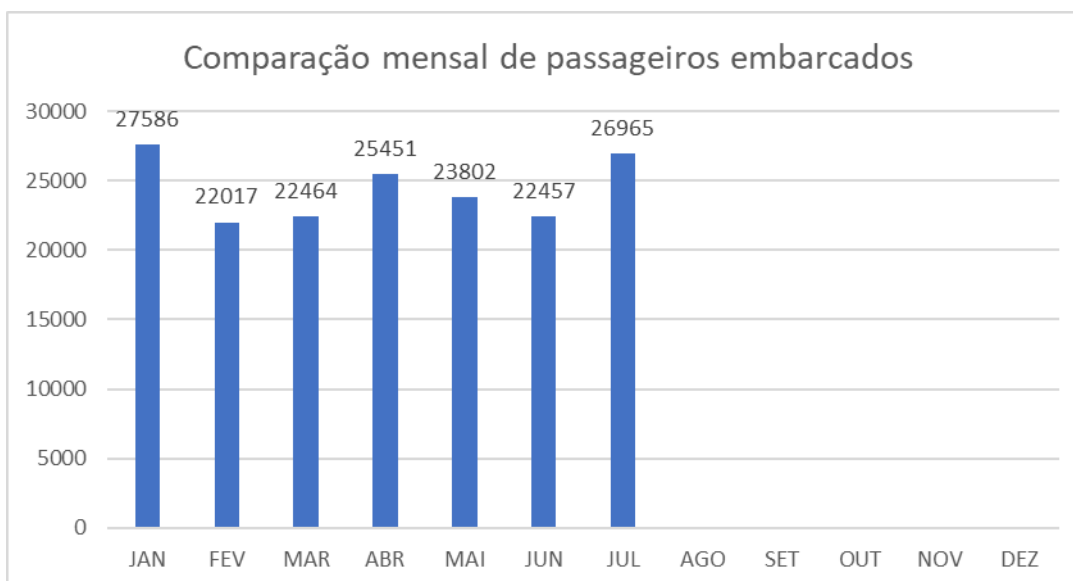

## TERMINAL RODOVIÁRIO DE PONTA GROSSA

Mês de referência: Julho/2023

### 1. Desempenho Diário de Embarques:

Fonte: Autarquia Municipal de Trânsito e Transporte

| 01/jul  | 02/ jul | 03/ jul | 04/ jul | 05/ jul | 06/ jul | 07/ jul | 08/ jul | 09/ jul | 10/ jul |
|---------|---------|---------|---------|---------|---------|---------|---------|---------|---------|
| 775     | 703     | 764     | 660     | 660     | 856     | 1378    | 1086    | 1009    | 1134    |
| 11 jul  | 12/ jul | 13/ jul | 14/jul  | 15/ jul | 16/ jul | 17/ jul | 18/ jul | 19/ jul | 20/ jul |
| 950     | 903     | 835     | 1339    | 823     | 936     | 995     | 798     | 792     | 815     |
| 21/ jul | 22/ jul | 23/ jul | 24/ jul | 25/ jul | 26/ jul | 27/ jul | 28/ jul | 29/ jul | 30/ jul |
| 1099    | 842     | 948     | 835     | 677     | 642     | 620     | 834     | 758     | 758     |
| 31/jul  |         |         |         |         |         |         |         |         |         |
| 741     |         |         |         |         |         |         |         |         |         |

## 2. Comparação Mensal de Passageiros Embarcados: