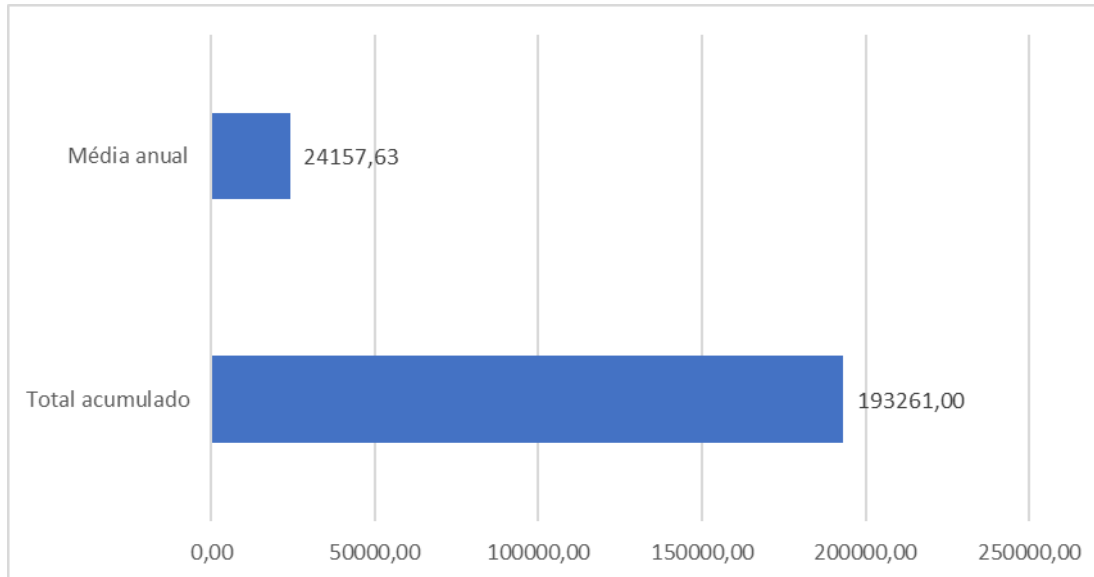

TERMINAL RODOVIÁRIO DE PONTA GROSSA

Mês de referência: Agosto/2023

1. Desempenho Diário de Embarques:

Fonte: Autarquia Municipal de Trânsito e Transporte

01/ago	02/ ago	03/ ago	04/ ago	05/ ago	06/ ago	07/ ago	08/ ago	09/ ago	10/ ago
629	593	601	1026	780	898	833	619	595	641
11 ago	12/ ago	13/ ago	14/ago	15/ ago	16/ ago	17/ ago	18/ ago	19/ ago	20/ ago
1109	780	985	879	607	629	677	977	660	711
21/ ago	22/ ago	23/ ago	24/ ago	25/ ago	26/ ago	27/ ago	28/ ago	29/ ago	30/ ago
753	613	613	650	873	617	753	722	513	542
31/ago									
641									

2. Comparação Mensal de Passageiros Embarcados:

3. Resumo Anual:

Nota Explicativa:

- O terminal rodoviário de Ponta Grossa não faz o controle de desembarques.