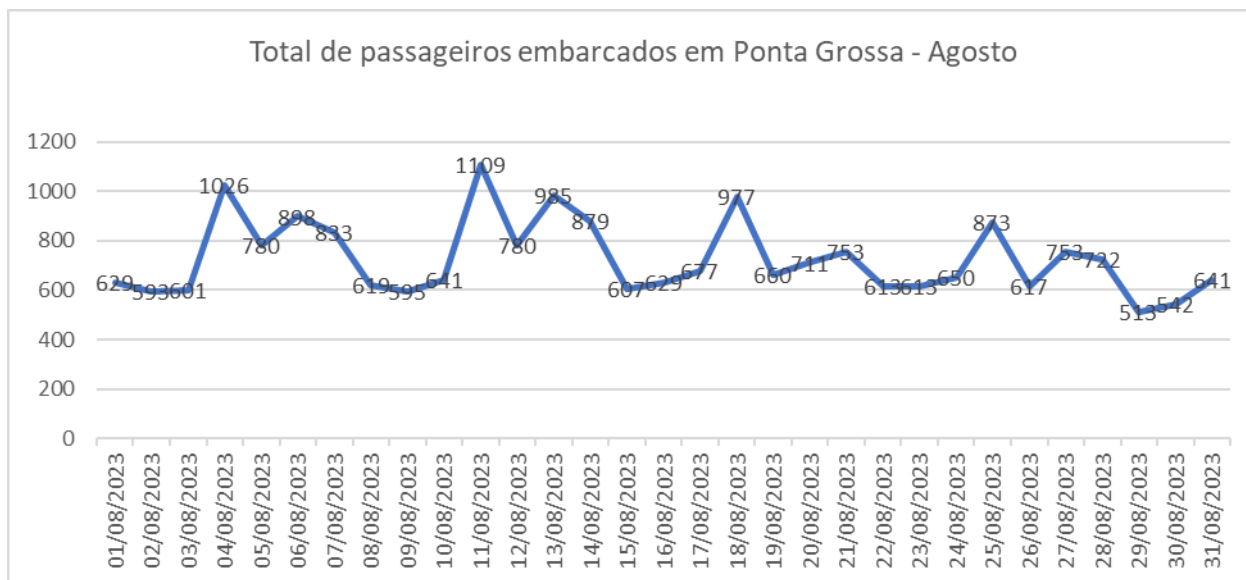

TERMINAL RODOVIÁRIO DE PONTA GROSSA

Mês de referência: Agosto/2023

1. Desempenho Diário de Embarques:

Fonte: Autarquia Municipal de Trânsito e Transporte

01/ago	02/ ago	03/ ago	04/ ago	05/ ago	06/ ago	07/ ago	08/ ago	09/ ago	10/ ago
629	593	601	1026	780	898	833	619	595	641
11 ago	12/ ago	13/ ago	14/ago	15/ ago	16/ ago	17/ ago	18/ ago	19/ ago	20/ ago
1109	780	985	879	607	629	677	977	660	711
21/ ago	22/ ago	23/ ago	24/ ago	25/ ago	26/ ago	27/ ago	28/ ago	29/ ago	30/ ago
753	613	613	650	873	617	753	722	513	542
31/ago									
641									

2. Comparação Mensal de Passageiros Embarcados:

3. Resumo Anual:

Nota Explicativa:

- O terminal rodoviário de Ponta Grossa não faz o controle de desembarques.