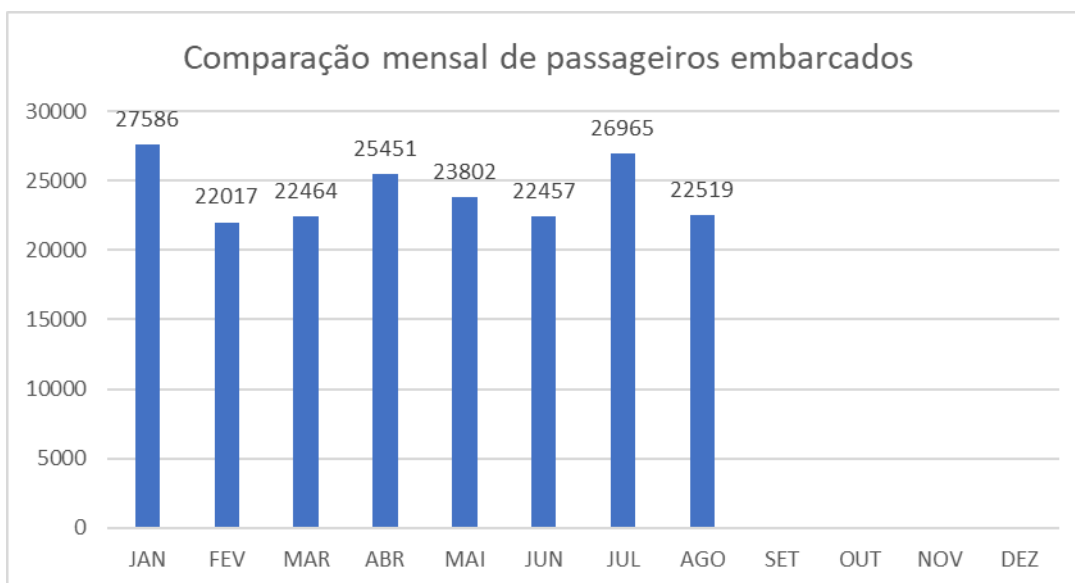

TERMINAL RODOVIÁRIO DE PONTA GROSSA

Mês de referência: Agosto/2023

1. Desempenho Diário de Embarques:

Fonte: Autarquia Municipal de Trânsito e Transporte

01/ago	02/ ago	03/ ago	04/ ago	05/ ago	06/ ago	07/ ago	08/ ago	09/ ago	10/ ago
629	593	601	1026	780	898	833	619	595	641
11 ago	12/ ago	13/ ago	14/ago	15/ ago	16/ ago	17/ ago	18/ ago	19/ ago	20/ ago
1109	780	985	879	607	629	677	977	660	711
21/ ago	22/ ago	23/ ago	24/ ago	25/ ago	26/ ago	27/ ago	28/ ago	29/ ago	30/ ago
753	613	613	650	873	617	753	722	513	542
31/ago									
641									

2. Comparação Mensal de Passageiros Embarcados:

3. Resumo Anual:

Nota Explicativa:

- O terminal rodoviário de Ponta Grossa não faz o controle de desembarques.