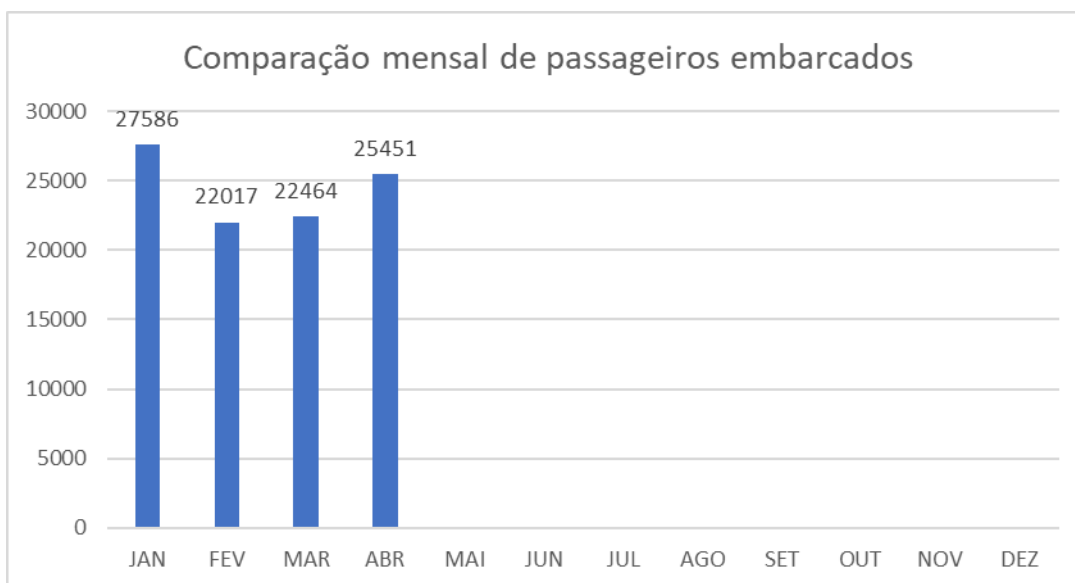

2. Comparação Mensal de Passageiros Embarcados:

3. Resumo Anual:

Nota Explicativa:

- O terminal rodoviário de Ponta Grossa não faz o controle de desembarques.