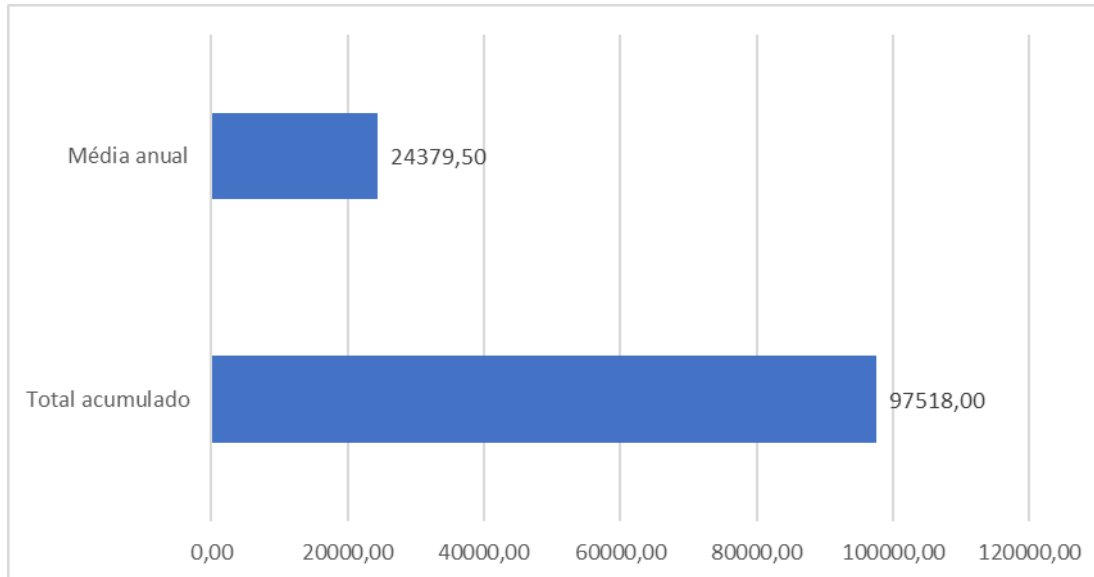

2. Comparação Mensal de Passageiros Embarcados:

3. Resumo Anual:

Nota Explicativa:

- O terminal rodoviário de Ponta Grossa não faz o controle de desembarques.