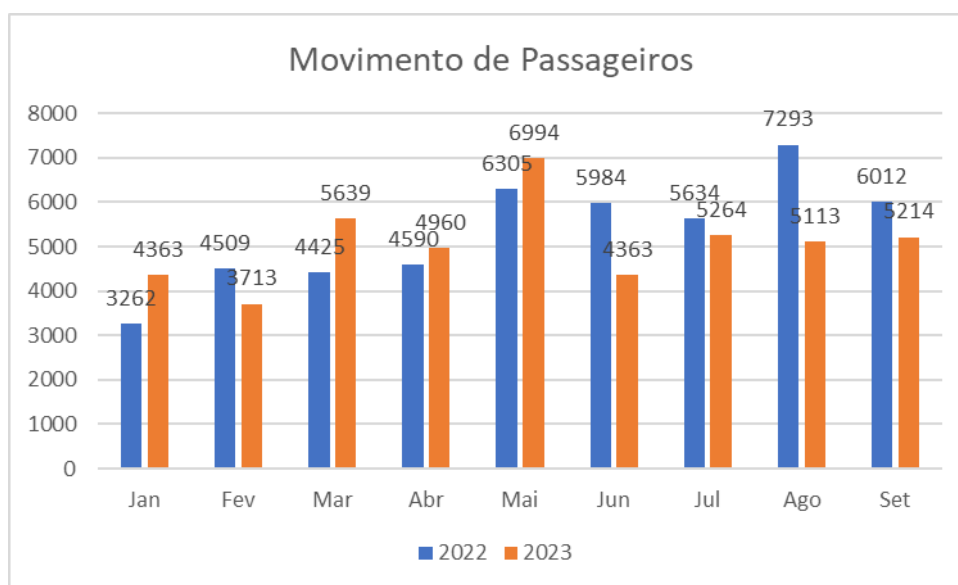

| | | |
|------------|------|---|
| Nov | 3008 | - |
| Dez | 2184 | - |

Fonte: Aeroporto Sant'Ana

4.Movimento Total de Aeronaves:

Fonte: Aeroporto Sant'Ana

Notas Explicativas:

- Os dados do gráfico referem-se a soma dos valores das decolagens e pousos.
- S/D= Sem dados

Total de Decolagens:

| Ano | 2022 | 2023 |
|------------|------|------|
| Jan | 631 | 808 |
| Fev | 993 | 698 |
| Mar | 689 | 893 |
| Abr | 693 | 821 |
| Mai | 879 | 1200 |
| Jun | 1135 | 808 |
| Jul | 1224 | 794 |
| Ago | 1366 | 797 |
| Set | 1220 | 759 |
| Out | 1372 | - |
| Nov | 1480 | - |
| Dez | 777 | - |

Fonte: Aeroporto Sant'Ana

Total de Pousos:

| Ano | 2022 | 2023 |
|------------|------|------|
| Jan | 633 | 806 |
| Fev | 982 | 698 |
| Mar | 691 | 898 |
| Abr | 685 | 829 |
| Mai | 876 | 1211 |
| Jun | 1133 | 806 |

| | | |
|------------|------|-----|
| Jul | 1220 | 798 |
| Ago | 1365 | 805 |
| Set | 1219 | 755 |
| Out | 1374 | - |
| Nov | 1472 | - |
| Dez | 773 | - |

Fonte: Aeroporto Sant'Ana

5. Comparação Mensal do Movimento de Passageiros: