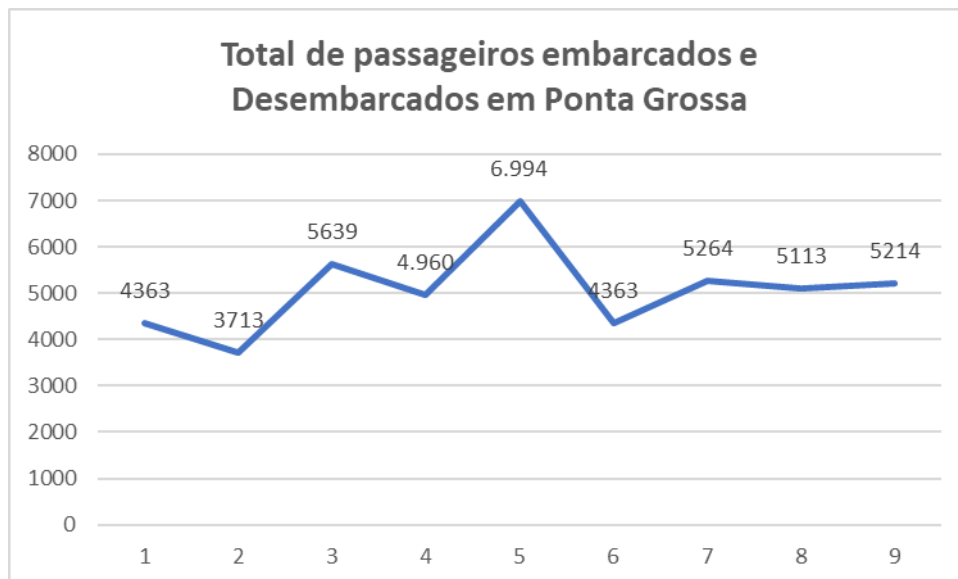

TRANSPORTE AÉREO DE PONTA GROSSA – AEROPORTO SANT’ANA

Mês de referência: SETEMBRO 2023

1. Embarques e Desembarques por Modalidade de Voo:

Fonte: Aeroporto Sant’Ana

| Tipo de Voo - Setembro/2023 | Embarques | Desembarques | Total |
|-----------------------------|-----------|--------------|-------|
| Regular (AZUL) | 1.060 | 1.094 | 2.154 |
| Aeroclube | 1.192 | 1.192 | 2.384 |
| Geral | 168 | 178 | 418 |
| BPMOA | 129 | 129 | 258 |
| Total de Passageiros | 2.549 | 2.593 | 5.214 |

2. Decolagens e Pousos por Modalidade de Voo:

Fonte: Aeroporto Sant'Ana

| Tipo de Voo - Setembro/2023 | Pousos | Decolagens | Total |
|--------------------------------|------------|------------|-------------|
| Regular (AZUL) | 21 | 21 | 42 |
| Aeroclube | 609 | 609 | 1.218 |
| Geral | 82 | 86 | 168 |
| BPMOA | 43 | 43 | 86 |
| Total de Movimento | 755 | 759 | 1514 |

3. Movimento Total de Passageiros:

Notas Explicativas:

- O Aeroclube se refere aos voos da escola de aviação em Ponta Grossa.
- Os dados do gráfico referem-se a soma dos valores dos embarques e desembarques.