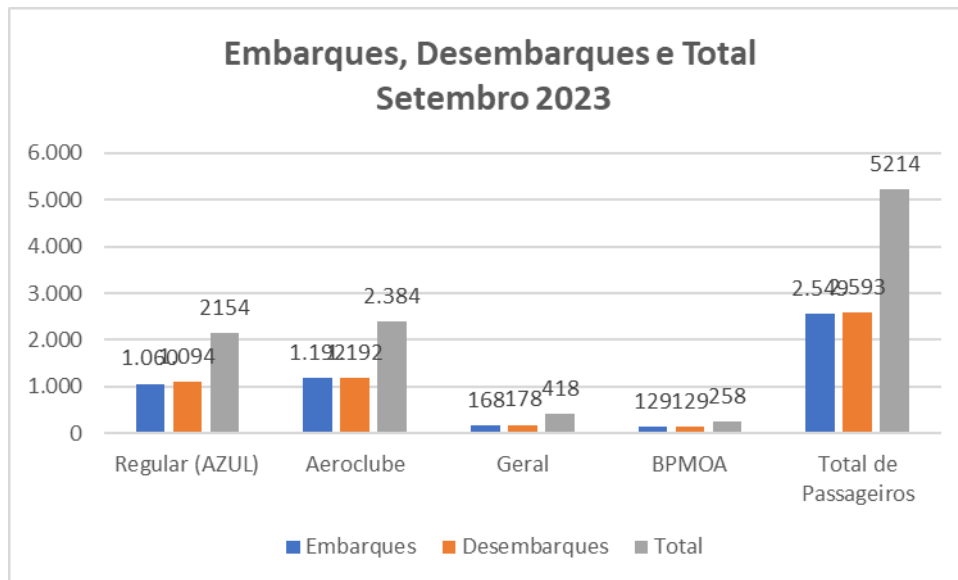

TRANSPORTE AÉREO DE PONTA GROSSA – AEROPORTO SANT’ANA

Mês de referência: SETEMBRO 2023

1. Embarques e Desembarques por Modalidade de Voo:

Fonte: Aeroporto Sant’Ana

| Tipo de Voo - Setembro/2023 | Embarques | Desembarques | Total |
|-----------------------------|-----------|--------------|-------|
| Regular (AZUL) | 1.060 | 1.094 | 2.154 |
| Aeroclube | 1.192 | 1.192 | 2.384 |
| Geral | 168 | 178 | 418 |
| BPMOA | 129 | 129 | 258 |
| Total de Passageiros | 2.549 | 2.593 | 5.214 |

3. Movimento Total de Passageiros:

Notas Explicativas:

- O Aeroclube se refere aos voos da escola de aviação em Ponta Grossa.
- Os dados do gráfico referem-se a soma dos valores dos embarques e desembarques.