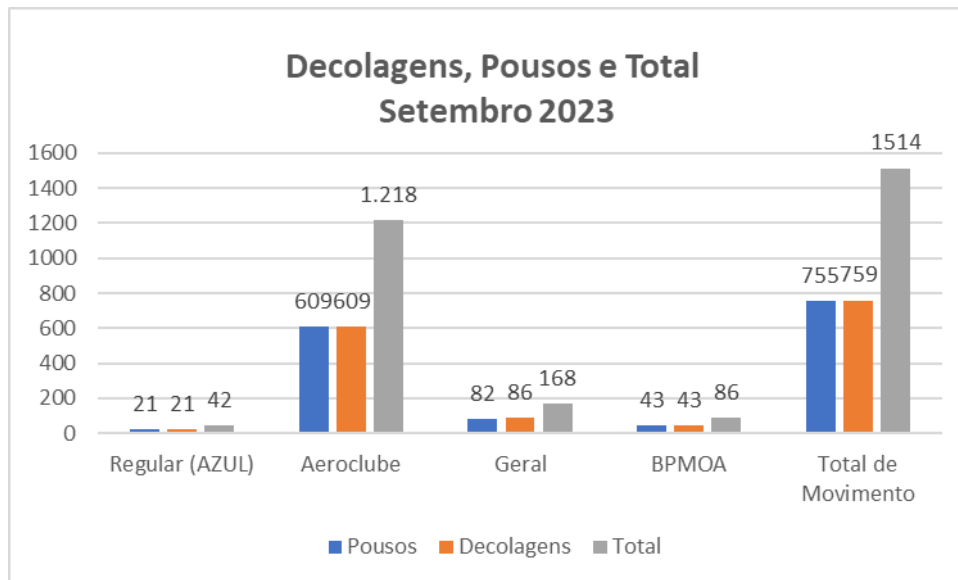

TRANSPORTE AÉREO DE PONTA GROSSA – AEROPORTO SANT’ANA

Mês de referência: SETEMBRO 2023

1. Embarques e Desembarques por Modalidade de Voo:

Fonte: Aeroporto Sant’Ana

| Tipo de Voo - Setembro/2023 | Embarques | Desembarques | Total |
|-----------------------------|-----------|--------------|-------|
| Regular (AZUL) | 1.060 | 1.094 | 2.154 |
| Aeroclube | 1.192 | 1.192 | 2.384 |
| Geral | 168 | 178 | 418 |
| BPMOA | 129 | 129 | 258 |
| Total de Passageiros | 2.549 | 2.593 | 5.214 |

2. Decolagens e Pousos por Modalidade de Voo:

Fonte: Aeroporto Sant'Ana

| Tipo de Voo - Setembro/2023 | Pousos | Decolagens | Total |
|--------------------------------|------------|------------|-------------|
| Regular (AZUL) | 21 | 21 | 42 |
| Aeroclube | 609 | 609 | 1.218 |
| Geral | 82 | 86 | 168 |
| BPMOA | 43 | 43 | 86 |
| Total de Movimento | 755 | 759 | 1514 |

3. Movimento Total de Passageiros:

Notas Explicativas:

- O Aeroclube se refere aos voos da escola de aviação em Ponta Grossa.
- Os dados do gráfico referem-se a soma dos valores dos embarques e desembarques.