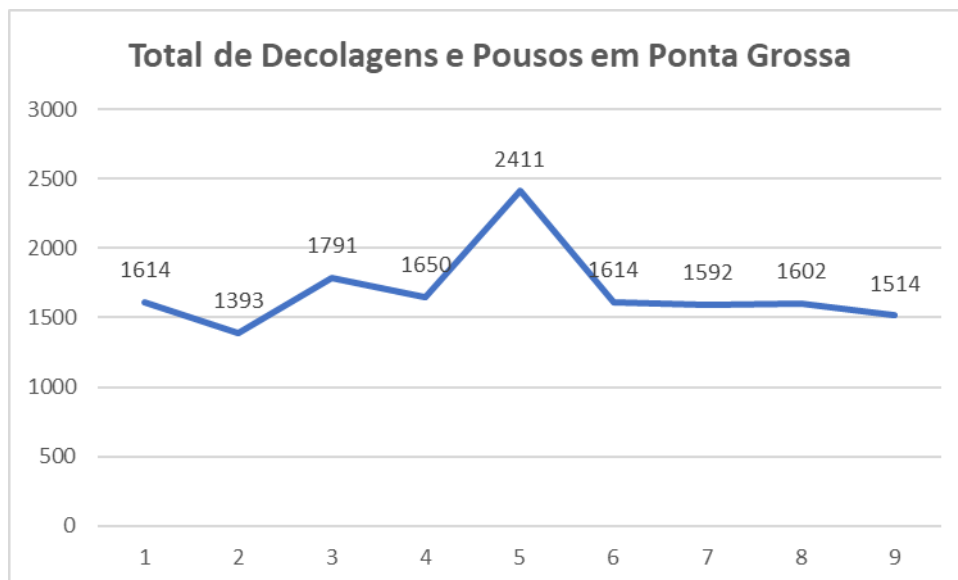

3. Movimento Total de Passageiros:

Notas Explicativas:

- O Aeroclube se refere aos voos da escola de aviação em Ponta Grossa.
- Os dados do gráfico referem-se a soma dos valores dos embarques e desembarques.

Total de Embarques:

| Ano | 2022 | 2023 |
|-----|------|-------|
| Jan | 1719 | 2196 |
| Fev | 2227 | 1854 |
| Mar | 2225 | 2786 |
| Abr | 2296 | 2482 |
| Mai | 3313 | 3511 |
| Jun | 3014 | 2196 |
| Jul | 2843 | 2608 |
| Ago | 3632 | 2.543 |
| Set | 3053 | 2549 |
| Out | 3369 | - |
| Nov | 3063 | - |
| Dez | 2227 | - |

Fonte: Aeroporto Sant'Ana

Total de Desembarques:

| Ano | 2022 | 2023 |
|-----|------|-------|
| Jan | 1543 | 2167 |
| Fev | 2282 | 1859 |
| Mar | 2200 | 2853 |
| Abr | 2294 | 2478 |
| Mai | 2992 | 3483 |
| Jun | 2970 | 2167 |
| Jul | 2791 | 2.608 |
| Ago | 3661 | 2.494 |
| Set | 2959 | 2.593 |
| Out | 3315 | - |

| | | |
|------------|------|---|
| Nov | 3008 | - |
| Dez | 2184 | - |

Fonte: Aeroporto Sant'Ana

4.Movimento Total de Aeronaves:

Fonte: Aeroporto Sant'Ana

Notas Explicativas:

- Os dados do gráfico referem-se a soma dos valores das decolagens e pousos.
- S/D= Sem dados