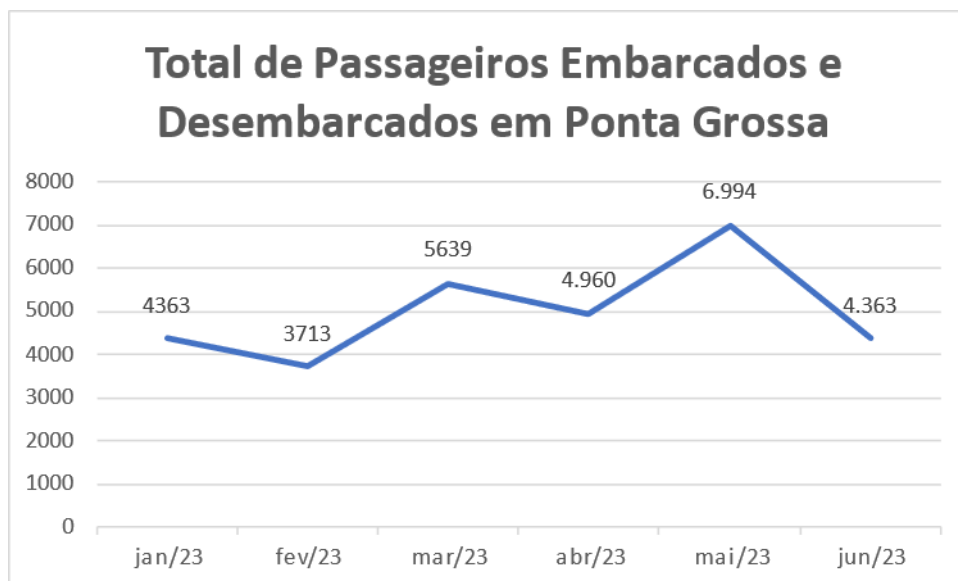

TRANSPORTE AÉREO DE PONTA GROSSA – AEROPORTO SANT’ANA

Mês de referência: JUNHO 2023

1. Embarques e Desembarques por Modalidade de Voo:

Fonte: Aeroporto Sant’Ana

Tipo de Voo - Abril/2023	Embarques	Desembarques	Total
Regular (AZUL)	655	629	1.284
Aeroclube	1.280	1.280	2.560
Geral	95	92	187
BPMOA	166	166	332
Total de Passageiros	2.196	2.167	4.363

2. Decolagens e Pousos por Modalidade de Voo:

Fonte: Aeroporto Sant'Ana

Tipo de Voo - Abril/2023	Pousos	Decolagens	Total
Regular (AZUL)	11	11	22
Aeroclube	640	640	1.280
Geral	72	74	146
BPMOA	83	83	166
Total de Movimento	806	808	1.614

3. Movimento Total de Passageiros:

Notas Explicativas:

- O Aeroclube se refere aos voos da escola de aviação em Ponta Grossa.
- Os dados do gráfico referem-se a soma dos valores dos embarques e desembarques.

Total de Embarques:

Ano	2022	2023
Jan	1719	2196
Fev	2227	1854
Mar	2225	2786
Abr	2296	2482
Mai	3313	3511
Jun	3014	2196
Jul	2843	-
Ago	3632	-
Set	3053	-
Out	3369	-
Nov	3063	-
Dez	2227	-

Fonte: Aeroporto Sant'Ana