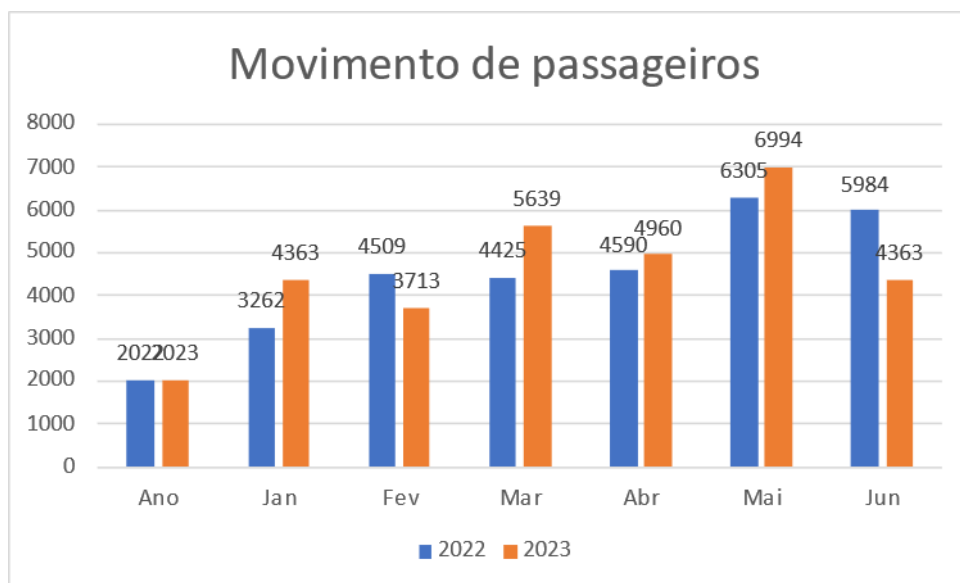

Total de Desembarques:

Ano	2022	2023
Jan	1543	2167
Fev	2282	1859
Mar	2200	2853
Abr	2294	2478
Mai	2992	3483
Jun	2970	2167
Jul	2791	-
Ago	3661	-
Set	2959	-
Out	3315	-

Nov	3008	-
Dez	2184	-

Fonte: Aeroporto Sant'Ana

4.Movimento Total de Aeronaves:

Fonte: Aeroporto Sant'Ana

Notas Explicativas:

- Os dados do gráfico referem-se a soma dos valores das decolagens e pousos.
- S/D= Sem dados

Total de Decolagens:

Ano	2022	2023
Jan	631	808
Fev	993	695
Mar	689	893
Abr	693	821
Mai	879	1.200
Jun	1135	808
Jul	1224	-
Ago	1366	-
Set	1220	-
Out	1372	-
Nov	1480	-
Dez	777	-

Fonte: Aeroporto Sant'Ana

Total de Pousos:

Ano	2022	2023
Jan	633	806
Fev	982	698
Mar	691	898
Abr	685	829
Mai	876	1211
Jun	1133	806

Jul	1220	-
Ago	1365	-
Set	1219	-
Out	1374	-
Nov	1472	-
Dez	773	-

Fonte: Aeroporto Sant'Ana

5. Comparação Mensal do Movimento de Passageiros:

Total da Comparação Mensal:

Ano	2022	2023
Jan	3262	4363
Fev	4509	3713
Mar	4425	5639
Abr	4590	4960
Mai	6305	6994
Jun	5984	4363
Jul	5634	-
Ago	7293	-
Set	6012	-
Out	6684	-
Nov	6071	-
Dez	4411	-