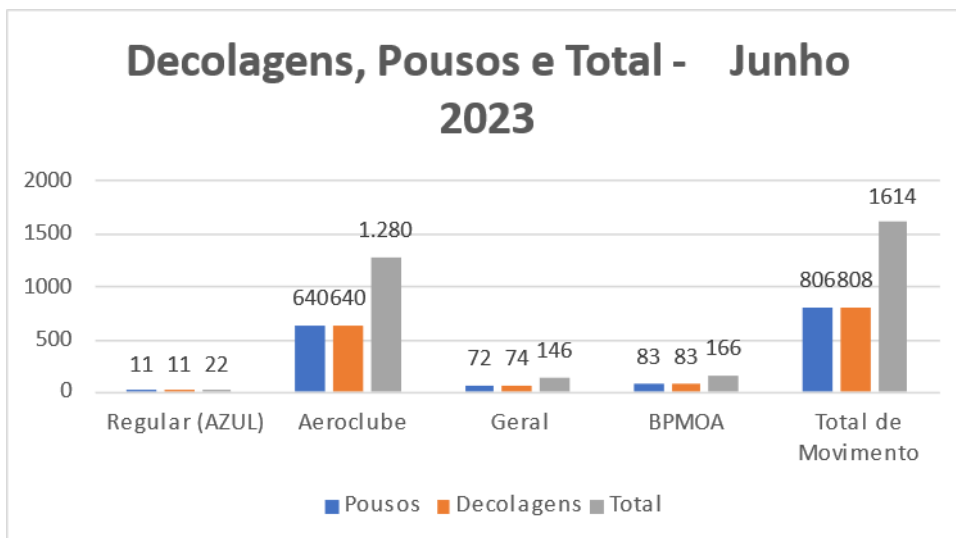

TRANSPORTE AÉREO DE PONTA GROSSA – AEROPORTO SANT’ANA

Mês de referência: JUNHO 2023

1. Embarques e Desembarques por Modalidade de Voo:

Fonte: Aeroporto Sant’Ana

Tipo de Voo - Abril/2023	Embarques	Desembarques	Total
Regular (AZUL)	655	629	1.284
Aeroclube	1.280	1.280	2.560
Geral	95	92	187
BPMOA	166	166	332
Total de Passageiros	2.196	2.167	4.363

2. Decolagens e Pousos por Modalidade de Voo:

Fonte: Aeroporto Sant'Ana

Tipo de Voo - Abril/2023	Pousos	Decolagens	Total
Regular (AZUL)	11	11	22
Aeroclube	640	640	1.280
Geral	72	74	146
BPMOA	83	83	166
Total de Movimento	806	808	1.614

3. Movimento Total de Passageiros:

Notas Explicativas:

- O Aeroclube se refere aos voos da escola de aviação em Ponta Grossa.
- Os dados do gráfico referem-se a soma dos valores dos embarques e desembarques.