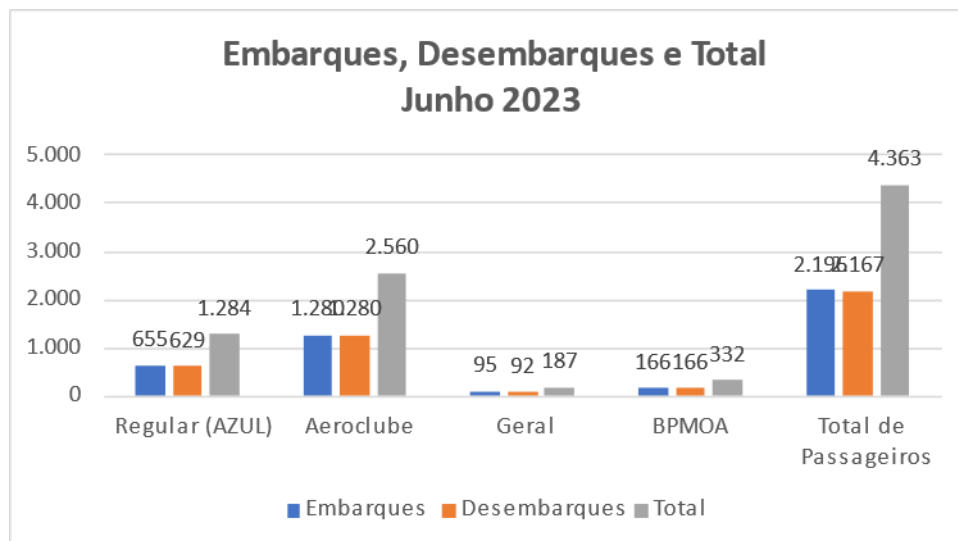

TRANSPORTE AÉREO DE PONTA GROSSA – AEROPORTO SANT’ANA

Mês de referência: JUNHO 2023

1. Embarques e Desembarques por Modalidade de Voo:

Fonte: Aeroporto Sant’Ana

Tipo de Voo - Abril/2023	Embarques	Desembarques	Total
Regular (AZUL)	655	629	1.284
Aeroclube	1.280	1.280	2.560
Geral	95	92	187
BPMOA	166	166	332
Total de Passageiros	2.196	2.167	4.363

2. Decolagens e Pousos por Modalidade de Voo:

Fonte: Aeroporto Sant'Ana

Tipo de Voo - Abril/2023	Pousos	Decolagens	Total
Regular (AZUL)	11	11	22
Aeroclube	640	640	1.280
Geral	72	74	146
BPMOA	83	83	166
Total de Movimento	806	808	1.614

3. Movimento Total de Passageiros:

Notas Explicativas:

- O Aeroclube se refere aos voos da escola de aviação em Ponta Grossa.
- Os dados do gráfico referem-se a soma dos valores dos embarques e desembarques.