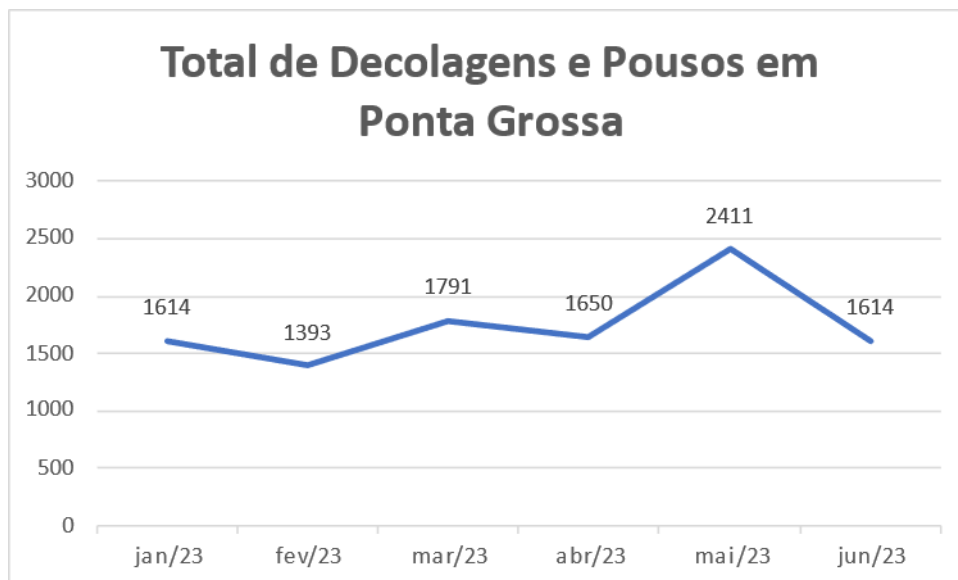

3. Movimento Total de Passageiros:

Notas Explicativas:

- O Aeroclube se refere aos voos da escola de aviação em Ponta Grossa.
- Os dados do gráfico referem-se a soma dos valores dos embarques e desembarques.

Total de Embarques:

Ano	2022	2023
Jan	1719	2196
Fev	2227	1854
Mar	2225	2786
Abr	2296	2482
Mai	3313	3511
Jun	3014	2196
Jul	2843	-
Ago	3632	-
Set	3053	-
Out	3369	-
Nov	3063	-
Dez	2227	-

Fonte: Aeroporto Sant'Ana

Total de Desembarques:

Ano	2022	2023
Jan	1543	2167
Fev	2282	1859
Mar	2200	2853
Abr	2294	2478
Mai	2992	3483
Jun	2970	2167
Jul	2791	-
Ago	3661	-
Set	2959	-
Out	3315	-

Nov	3008	-
Dez	2184	-

Fonte: Aeroporto Sant'Ana

4.Movimento Total de Aeronaves:

Fonte: Aeroporto Sant'Ana

Notas Explicativas:

- Os dados do gráfico referem-se a soma dos valores das decolagens e pousos.
- S/D= Sem dados

Total de Decolagens:

Ano	2022	2023
Jan	631	808
Fev	993	695
Mar	689	893
Abr	693	821
Mai	879	1.200
Jun	1135	808
Jul	1224	-
Ago	1366	-
Set	1220	-
Out	1372	-
Nov	1480	-
Dez	777	-