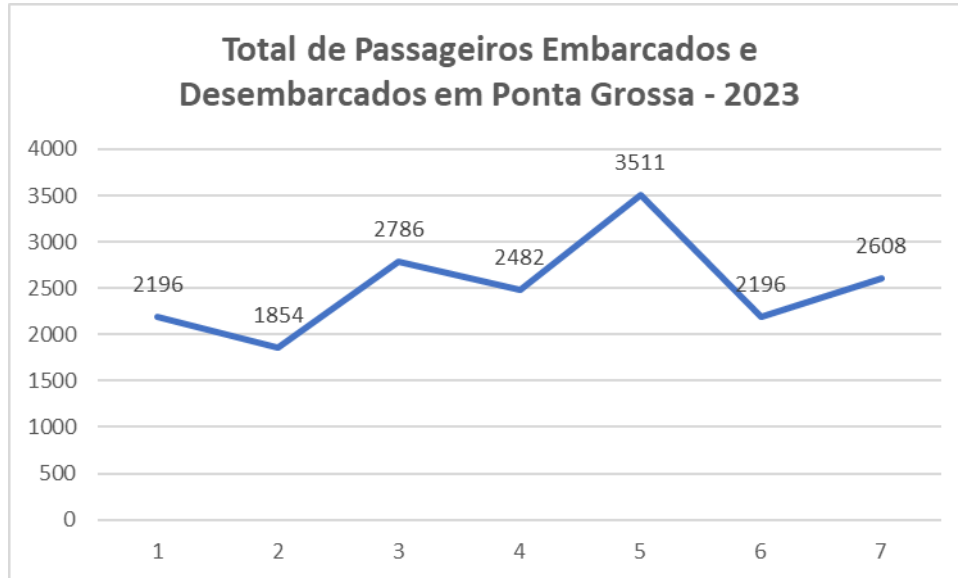

TRANSPORTE AÉREO DE PONTA GROSSA – AEROPORTO SANT’ANA

Mês de referência: JULHO 2023

1. Embarques e Desembarques por Modalidade de Voo:

Fonte: Aeroporto Sant’Ana

Tipo de Voo - Julho/2023	Embarques	Desembarques	Total
Regular (AZUL)	1.030	1.020	2.050
Aeroclube	1.340	1.340	2.680
Geral	107	118	274
BPMOA	130	130	260
Total de Passageiros	2.608	2.608	5.216

2. Decolagens e Pousos por Modalidade de Voo:

Fonte: Aeroporto Sant'Ana

Tipo de Voo - Julho/2023	Pousos	Decolagens	Total
Regular (AZUL)	20	20	40
Aeroclube	670	670	1.340
Geral	65	65	126
BPMOA	43	43	86
Total de Movimento	798	794	1592

3. Movimento Total de Passageiros:

Notas Explicativas:

- O Aeroclube se refere aos voos da escola de aviação em Ponta Grossa.
- Os dados do gráfico referem-se a soma dos valores dos embarques e desembarques.

Total de Embarques:

Ano	2022	2023
Jan	1719	2196
Fev	2227	1854
Mar	2225	2786
Abr	2296	2482
Mai	3313	3511
Jun	3014	2196
Jul	2843	2608
Ago	3632	-
Set	3053	-
Out	3369	-
Nov	3063	-
Dez	2227	-

Fonte: Aeroporto Sant'Ana