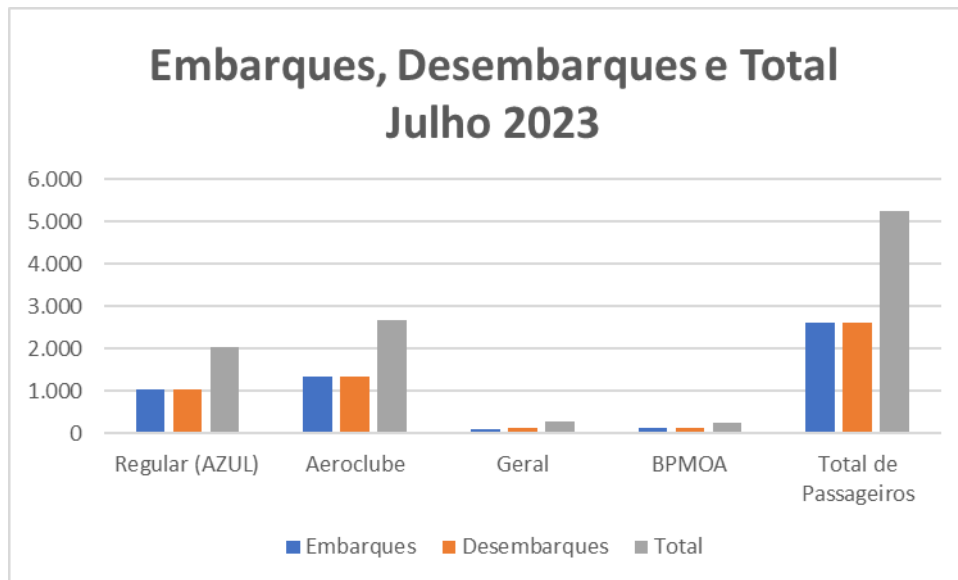

TRANSPORTE AÉREO DE PONTA GROSSA – AEROPORTO SANT’ANA

Mês de referência: JULHO 2023

1. Embarques e Desembarques por Modalidade de Voo:

Fonte: Aeroporto Sant’Ana

Tipo de Voo - Julho/2023	Embarques	Desembarques	Total
Regular (AZUL)	1.030	1.020	2.050
Aeroclube	1.340	1.340	2.680
Geral	107	118	274
BPMOA	130	130	260
Total de Passageiros	2.608	2.608	5.216

2. Decolagens e Pousos por Modalidade de Voo:

Fonte: Aeroporto Sant'Ana

Tipo de Voo - Julho/2023	Pousos	Decolagens	Total
Regular (AZUL)	20	20	40
Aeroclube	670	670	1.340
Geral	65	65	126
BPMOA	43	43	86
Total de Movimento	798	794	1592

3. Movimento Total de Passageiros:

Notas Explicativas:

- O Aeroclube se refere aos voos da escola de aviação em Ponta Grossa.
- Os dados do gráfico referem-se a soma dos valores dos embarques e desembarques.