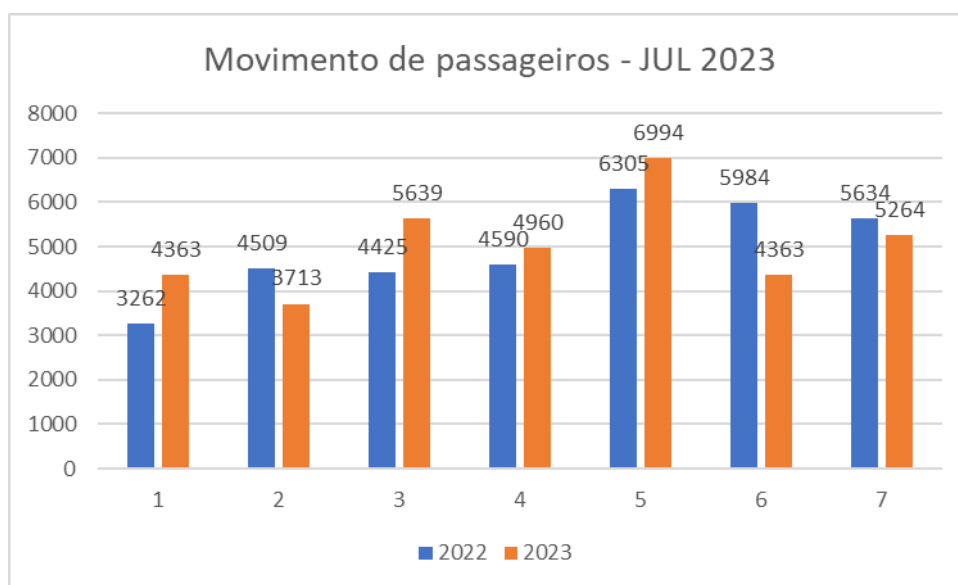

4.Movimento Total de Aeronaves:

Fonte: Aeroporto Sant'Ana

Notas Explicativas:

- Os dados do gráfico referem-se a soma dos valores das decolagens e pousos.
- S/D= Sem dados

Total de Decolagens:

Ano	2022	2023
Jan	631	808
Fev	993	695
Mar	689	893
Abr	693	821
Mai	879	1200
Jun	1135	808
Jul	1224	794
Ago	1366	-
Set	1220	-
Out	1372	-
Nov	1480	-
Dez	777	-

Fonte: Aeroporto Sant'Ana

Total de Pousos:

Ano	2022	2023
Jan	633	806
Fev	982	698
Mar	691	898
Abr	685	829
Mai	876	1211
Jun	1133	806

Jul	1220	798
Ago	1365	-
Set	1219	-
Out	1374	-
Nov	1472	-
Dez	773	-

Fonte: Aeroporto Sant'Ana

5. Comparação Mensal do Movimento de Passageiros:

Total da Comparação Mensal:

Ano	2022	2023
Jan	3262	4363
Fev	4509	3713
Mar	4425	5639
Abr	4590	4960
Mai	6305	6994
Jun	5984	4363
Jul	5634	5264
Ago	7293	-
Set	6012	-
Out	6684	-
Nov	6071	-
Dez	4411	-