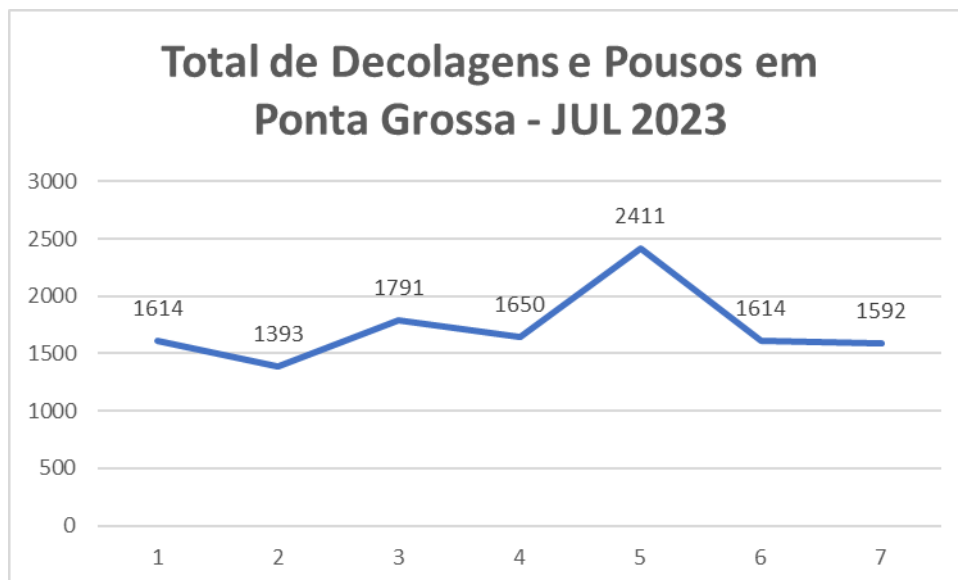

3. Movimento Total de Passageiros:

Notas Explicativas:

- O Aeroclube se refere aos voos da escola de aviação em Ponta Grossa.
- Os dados do gráfico referem-se a soma dos valores dos embarques e desembarques.

Total de Embarques:

Ano	2022	2023
Jan	1719	2196
Fev	2227	1854
Mar	2225	2786
Abr	2296	2482
Mai	3313	3511
Jun	3014	2196
Jul	2843	2608
Ago	3632	-
Set	3053	-
Out	3369	-
Nov	3063	-
Dez	2227	-

Fonte: Aeroporto Sant'Ana

Total de Desembarques:

Ano	2022	2023
Jan	1543	2167
Fev	2282	1859
Mar	2200	2853
Abr	2294	2478
Mai	2992	3483
Jun	2970	2167
Jul	2791	2.608
Ago	3661	-
Set	2959	-
Out	3315	-

Nov	3008	-
Dez	2184	-

Fonte: Aeroporto Sant'Ana

4.Movimento Total de Aeronaves:

Fonte: Aeroporto Sant'Ana

Notas Explicativas:

- Os dados do gráfico referem-se a soma dos valores das decolagens e pousos.
- S/D= Sem dados

Total de Decolagens:

Ano	2022	2023
Jan	631	808
Fev	993	695
Mar	689	893
Abr	693	821
Mai	879	1200
Jun	1135	808
Jul	1224	794
Ago	1366	-
Set	1220	-
Out	1372	-
Nov	1480	-
Dez	777	-