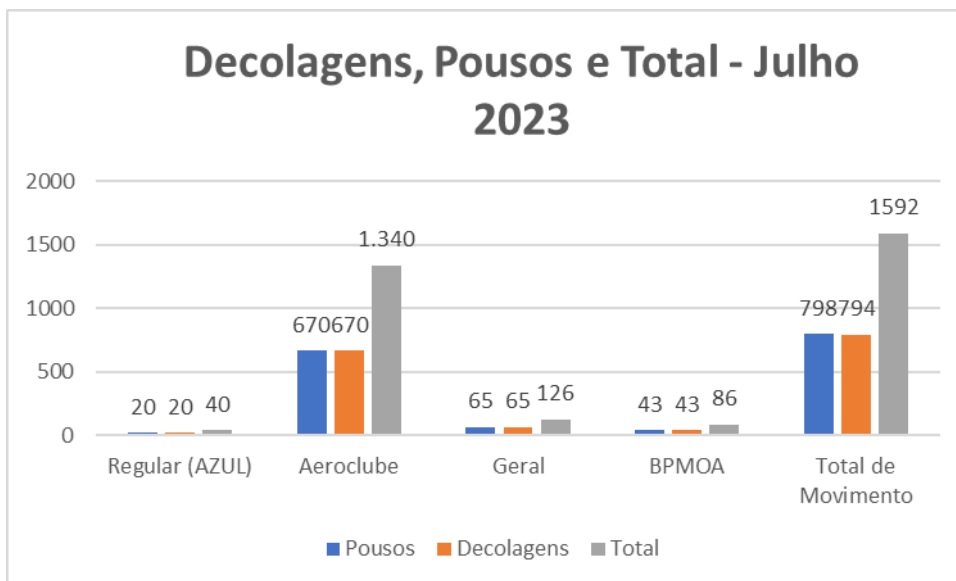

TRANSPORTE AÉREO DE PONTA GROSSA – AEROPORTO SANT’ANA

Mês de referência: JULHO 2023

1. Embarques e Desembarques por Modalidade de Voo:

Fonte: Aeroporto Sant’Ana

Tipo de Voo - Julho/2023	Embarques	Desembarques	Total
Regular (AZUL)	1.030	1.020	2.050
Aeroclube	1.340	1.340	2.680
Geral	107	118	274
BPMOA	130	130	260
Total de Passageiros	2.608	2.608	5.216

2. Decolagens e Pousos por Modalidade de Voo:

Fonte: Aeroporto Sant'Ana

Tipo de Voo - Julho/2023	Pousos	Decolagens	Total
Regular (AZUL)	20	20	40
Aeroclube	670	670	1.340
Geral	65	65	126
BPMOA	43	43	86
Total de Movimento	798	794	1592

3. Movimento Total de Passageiros:

Notas Explicativas:

- O Aeroclube se refere aos voos da escola de aviação em Ponta Grossa.
- Os dados do gráfico referem-se a soma dos valores dos embarques e desembarques.