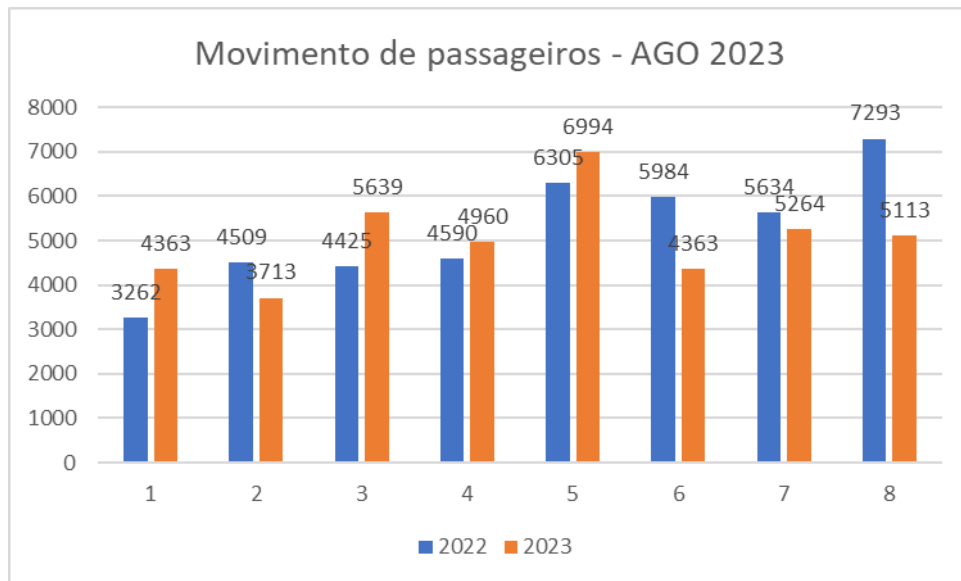

Jul	1220	798
Ago	1365	805
Set	1219	-
Out	1374	-
Nov	1472	-
Dez	773	-

Fonte: Aeroporto Sant'Ana

5. Comparação Mensal do Movimento de Passageiros:

Total da Comparação Mensal:

Ano	2022	2023
Jan	3262	4363
Fev	4509	3713
Mar	4425	5639
Abr	4590	4960
Mai	6305	6994
Jun	5984	4363
Jul	5634	5264
Ago	7293	5113
Set	6012	-
Out	6684	-
Nov	6071	-
Dez	4411	-

Fonte: Aeroporto Sant'Ana