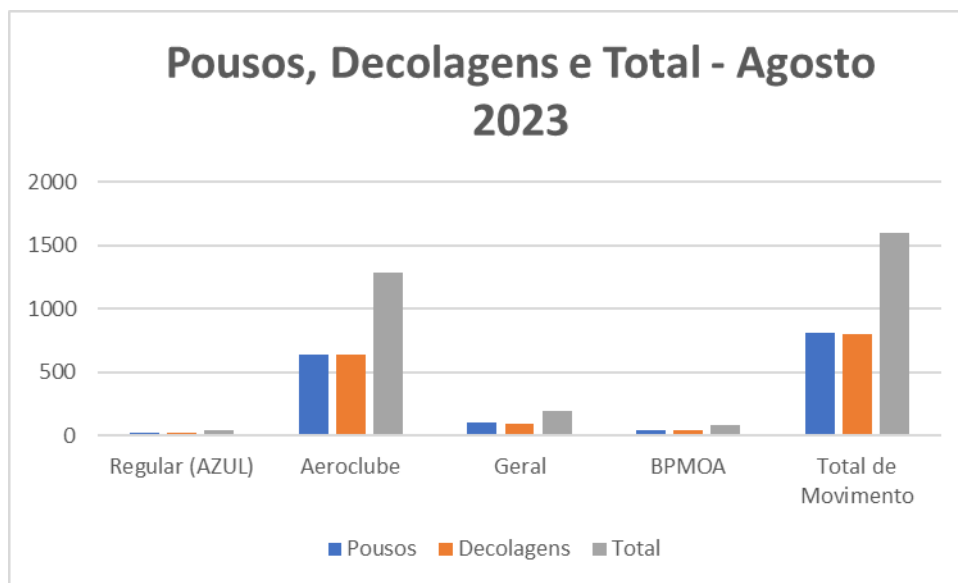

2. Decolagens e Pousos por Modalidade de Voo:

Fonte: Aeroporto Sant'Ana

Tipo de Voo - Agosto/2023	Pousos	Decolagens	Total
Regular (AZUL)	21	21	42
Aeroclube	641	641	1282
Geral	100	92	192
BPMOA	43	43	86
Total de Movimento	805	797	1602