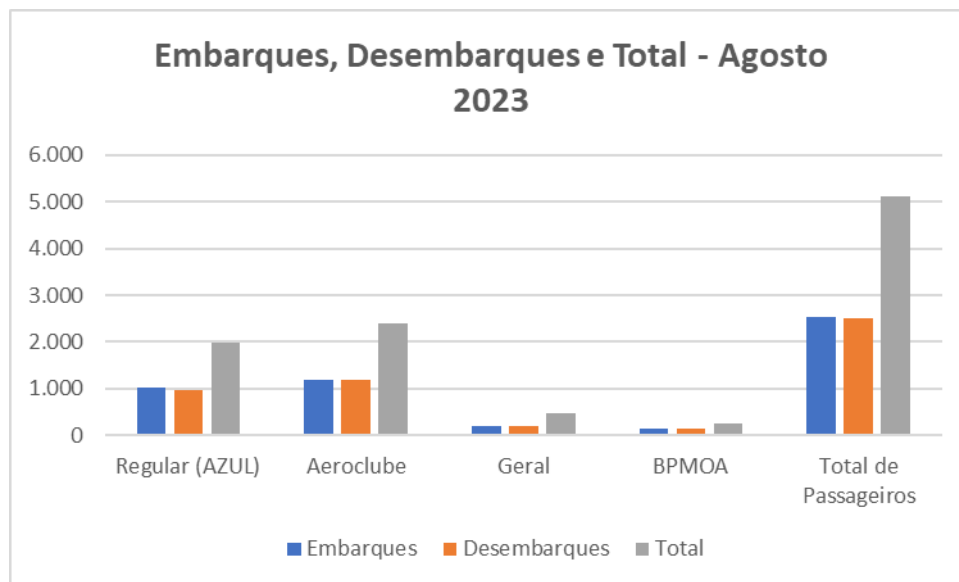

## TRANSPORTE AÉREO DE PONTA GROSSA – AEROPORTO SANT’ANA

Mês de referência: AGOSTO 2023

### 1. Embarques e Desembarques por Modalidade de Voo:

Fonte: Aeroporto Sant’Ana

Tipo de Voo - Agosto/2023	Embarques	Desembarques	Total
Regular (AZUL)	1.028	967	1995
Aeroclube	1.198	1.198	2.396
Geral	188	200	464
BPMOA	129	129	258
<b>Total de Passageiros</b>	<b>2.543</b>	<b>2.494</b>	<b>5113</b>

#### Notas Explicativas:

- O Aeroclube se refere aos voos da escola de aviação em Ponta Grossa.
- Os dados do gráfico referem-se a soma dos valores dos embarques e desembarques.