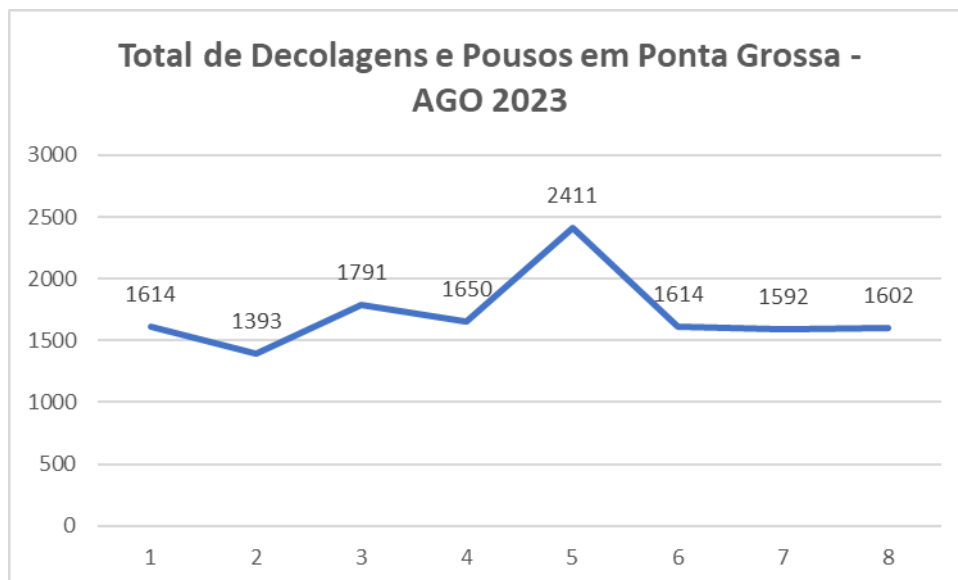

Nov	3008	-
Dez	2184	-

Fonte: Aeroporto Sant'Ana

4.Movimento Total de Aeronaves:

Fonte: Aeroporto Sant'Ana

Notas Explicativas:

- Os dados do gráfico referem-se a soma dos valores das decolagens e pousos.
- S/D= Sem dados

Total de Decolagens:

Ano	2022	2023
Jan	631	808
Fev	993	695
Mar	689	893
Abr	693	821
Mai	879	1200
Jun	1135	808
Jul	1224	794
Ago	1366	797
Set	1220	-
Out	1372	-
Nov	1480	-
Dez	777	-

Fonte: Aeroporto Sant'Ana

Total de Pousos:

Ano	2022	2023
Jan	633	806
Fev	982	698
Mar	691	898
Abr	685	829
Mai	876	1211
Jun	1133	806