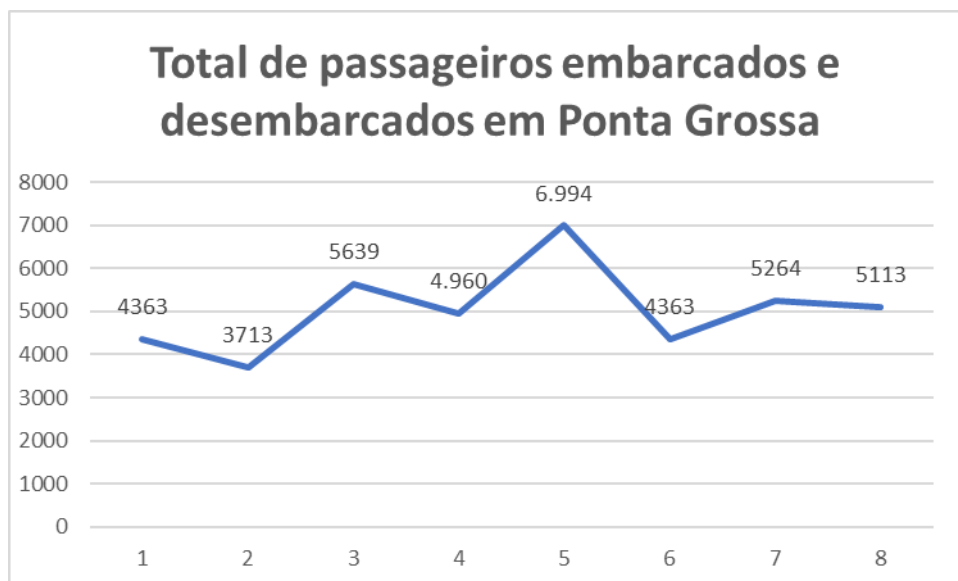

## TRANSPORTE AÉREO DE PONTA GROSSA – AEROPORTO SANT’ANA

Mês de referência: AGOSTO 2023

### 1. Embarques e Desembarques por Modalidade de Voo:

Fonte: Aeroporto Sant’Ana

Tipo de Voo - Agosto/2023	Embarques	Desembarques	Total
Regular (AZUL)	1.028	967	1995
Aeroclube	1.198	1.198	2.396
Geral	188	200	464
BPMOA	129	129	258
<b>Total de Passageiros</b>	<b>2.543</b>	<b>2.494</b>	<b>5113</b>

### 3. Movimento Total de Passageiros: