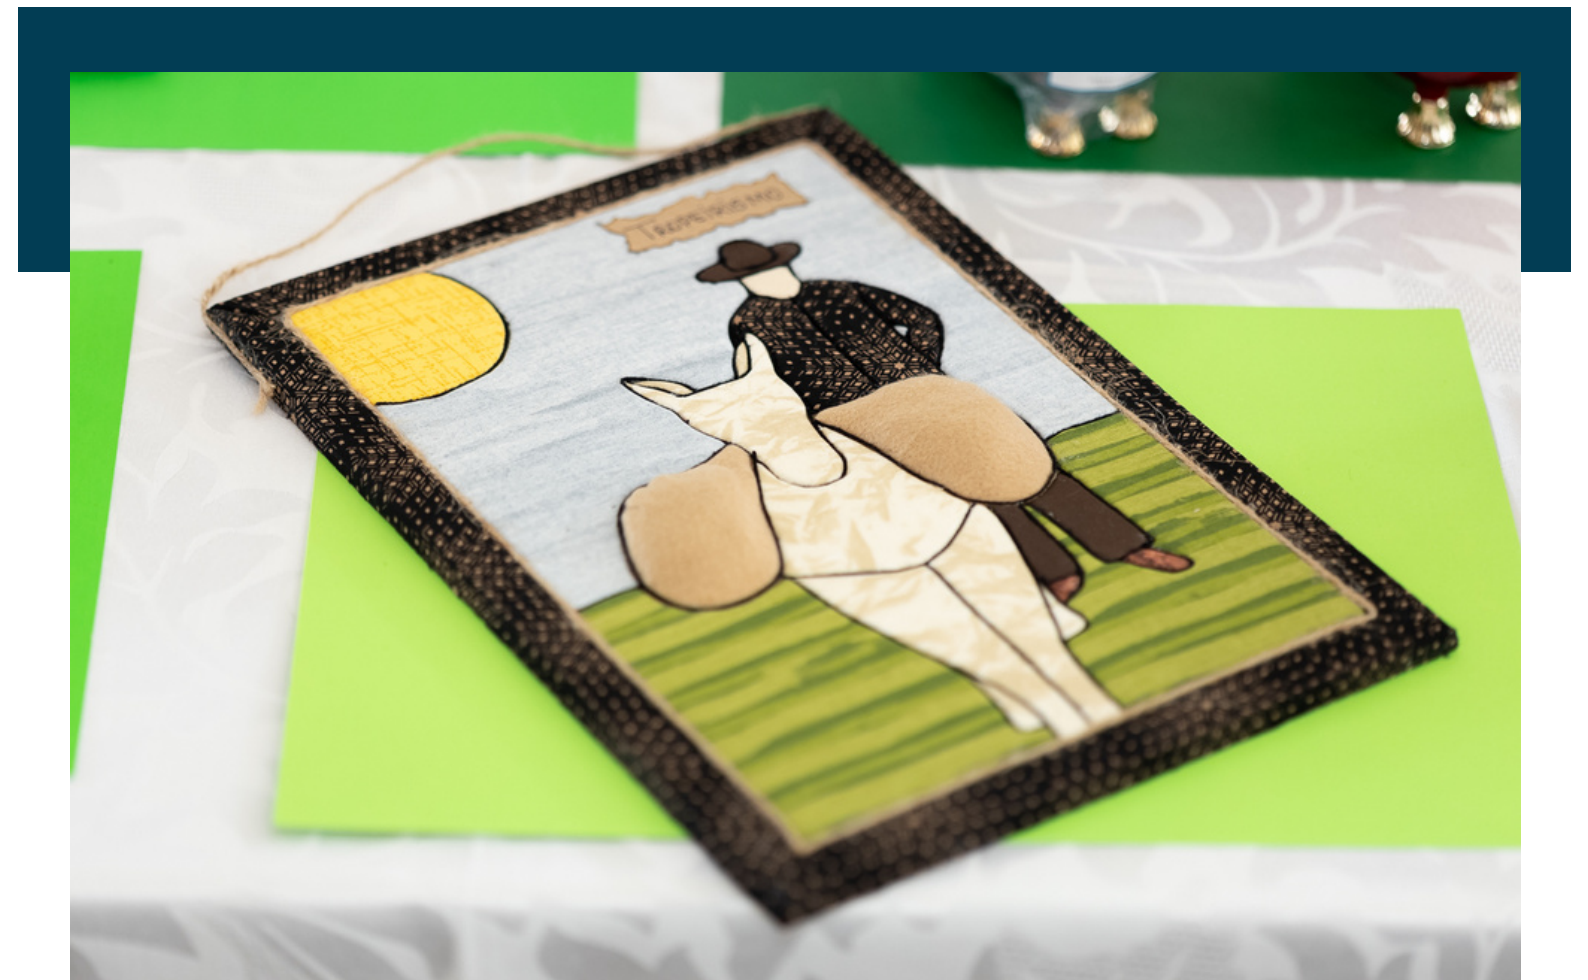

Quadro Decorativo Trapeirismo

Produtora:
Adriana Raquel Mendonça

Contato:
Celular:(42)99968-4845
E-mail: mimosdaprincesapg@gmail.com
Empresa: Mimos da Princesa

Redes Sociais:
Facebook: [mimosdaprincesapg](https://www.facebook.com/mimosdaprincesapg)
Instagram: [@mimosdaprincesapg](https://www.instagram.com/mimosdaprincesapg)

Crédito Foto: Sebrae