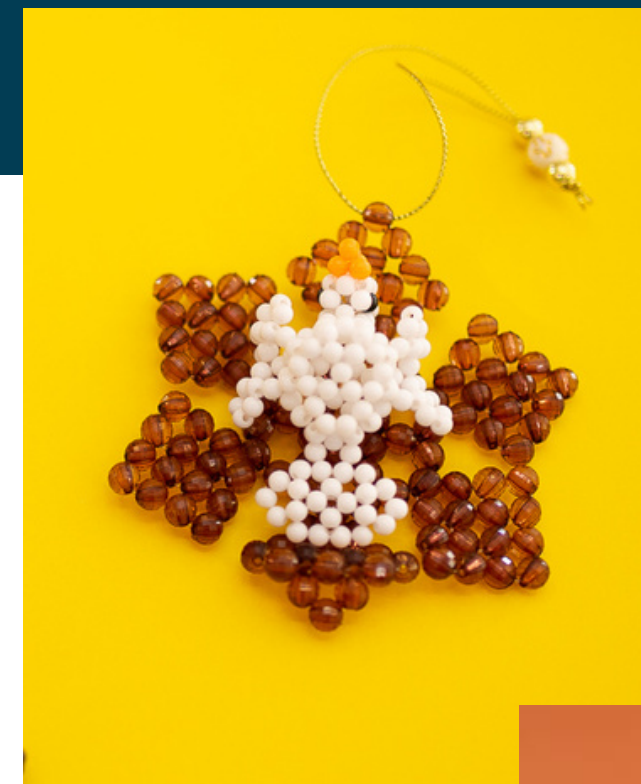

Lenda das Pombinhas

Produtora:
Vanessa Guimarães de Paula

Contato:
Celular: (42) 999492110
E-mail: vanedpaula@hotmail.com

Redes Sociais:
Face: Vanessa Ateliê Laços e Miçangas
Insta: [@vanessa.micangas](https://www.instagram.com/vanessa.micangas)

Crédito Foto: Sebrae e Izamara Carniatto