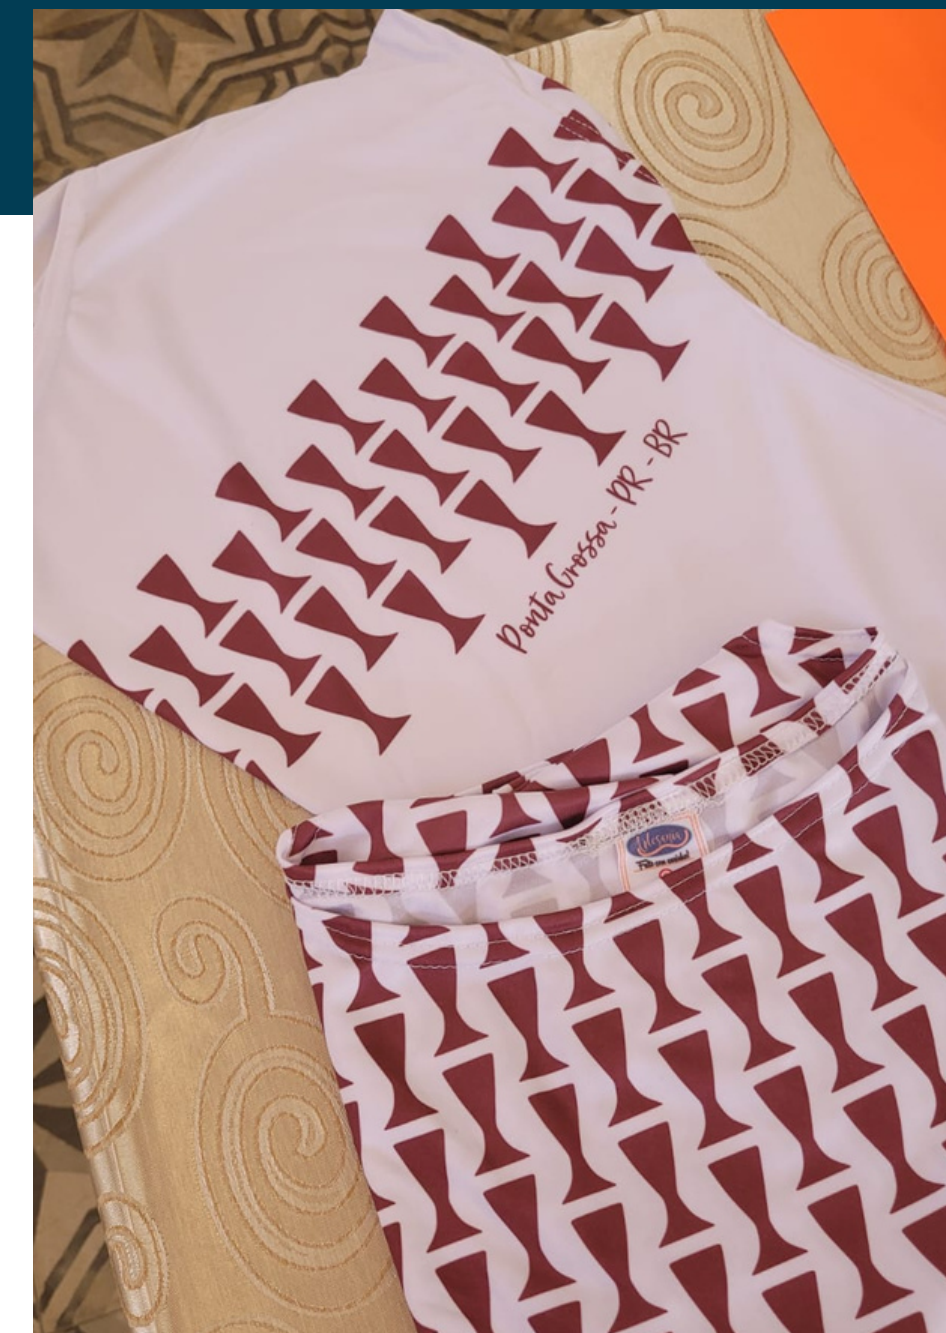

Camisetas PG

Produtora:
Jeanine Mafra Migliorini

Contato:
Celular: (42) 98827-4880
E-mail: jemafra@hotmail.com

Redes Sociais:
Facebook: jeaninemaframigliorini ; artesaniapg
Instagram: @jeaninemafra e @artesaniapg

Crédito Foto: Izamara Carniatto