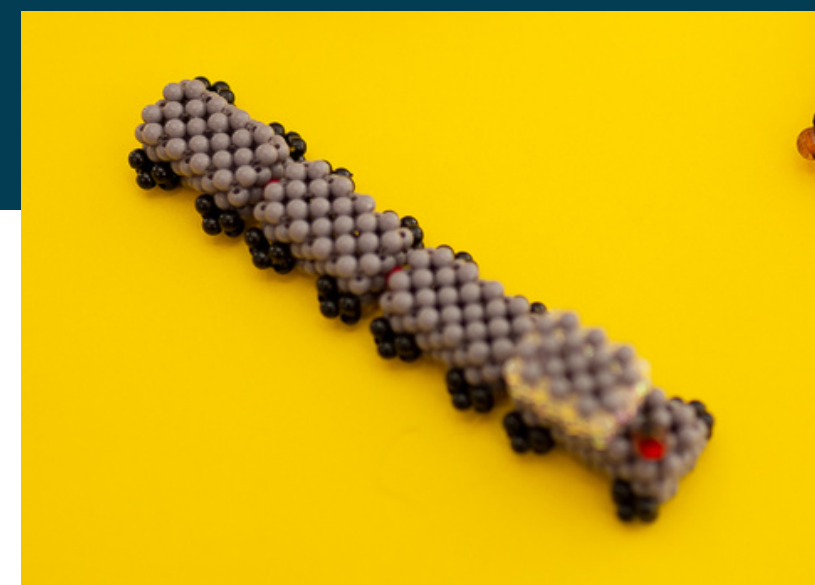

Crédito Foto: Sebrae

Maria Fumaça de Ponta Grossa

Produtora:
Vanessa Guimarães de Paula

Contato:
Celular: (42) 999492110
E-mail: vanedpaula@hotmail.com

Redes Sociais:
Face: Vanessa Ateliê Laços e Miçangas
Insta: [@vanessa.micangas](https://www.instagram.com/vanessa.micangas)