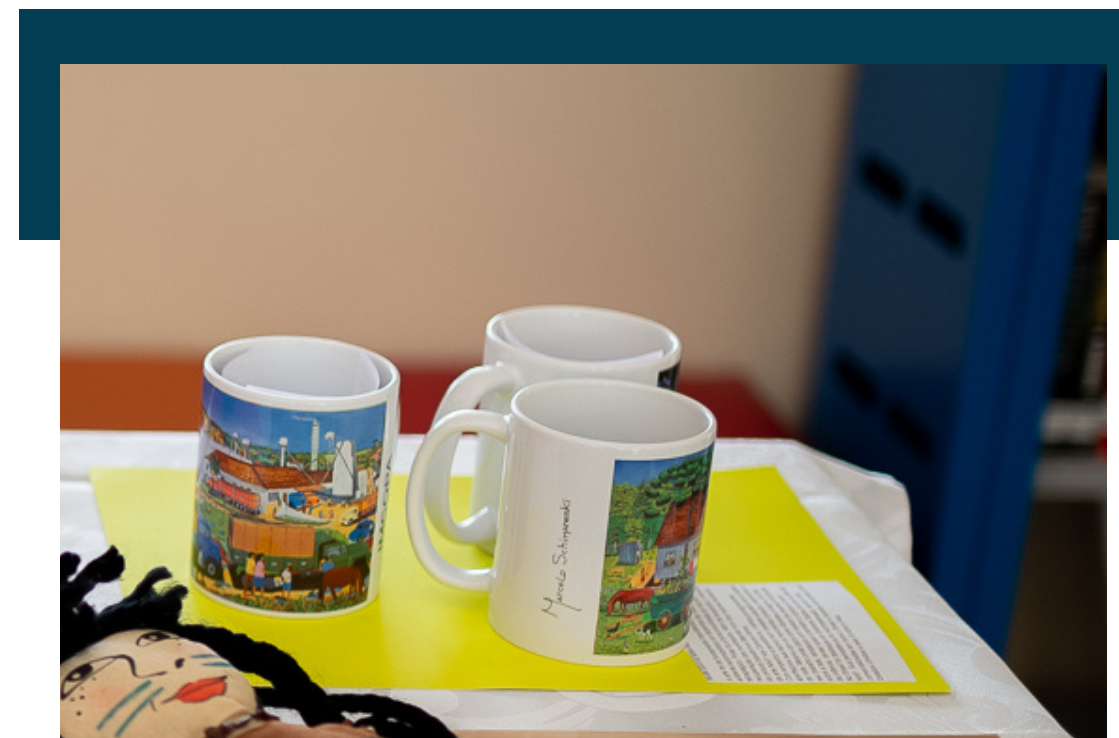

Canecas artistas locais

Produtora:
Maria Izabel dos Santos Sekula

Contato:
Celular: (42)98815-6650

Redes Sociais:
Insta: @Lembrancaspg; @sekulamariaizabel

Crédito Foto: Sebrae e Izamara Carniatto