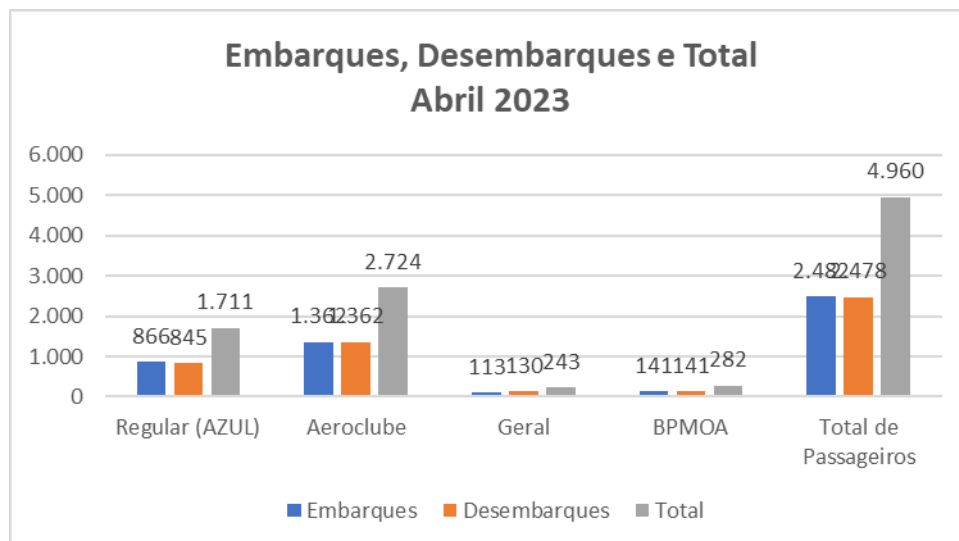

TRANSPORTE AÉREO DE PONTA GROSSA – AEROPORTO SANT’ANA

Mês de referência: ABRIL 2023

1. Embarques e Desembarques por Modalidade de Voo:

Fonte: Aeroporto Sant’Ana

Tipo de Voo - Abril/2023	Embarques	Desembarques	Total
Regular (AZUL)	866	845	1.711
Aeroclube	1.362	1.362	2.724
Geral	113	130	243
BPMOA	141	141	282
Total de Passageiros	2.482	2.478	4.960

2. Decolagens e Pousos por Modalidade de Voo:

Fonte: Aeroporto Sant'Ana

Tipo de Voo - Abril/2023	Pousos	Decolagens	Total
Regular (AZUL)	18	18	36
Aeroclube	697	697	1.394
Geral	68	60	128
BPMOA	46	46	92
Total de Movimento	829	821	1650

3. Movimento Total de Passageiros:

Notas Explicativas:

- O Aeroclube se refere aos voos da escola de aviação em Ponta Grossa.
- Os dados do gráfico referem-se a soma dos valores dos embarques e desembarques.

Total de Embarques:

Ano	2022	2023
Jan	1719	2196
Fev	2227	1854
Mar	2225	2786
Abr	2296	2482
Mai	3313	-
Jun	3014	-
Jul	2843	-
Ago	3632	-
Set	3053	-
Out	3369	-
Nov	3063	-
Dez	2227	-

Fonte: Aeroporto Sant'Ana