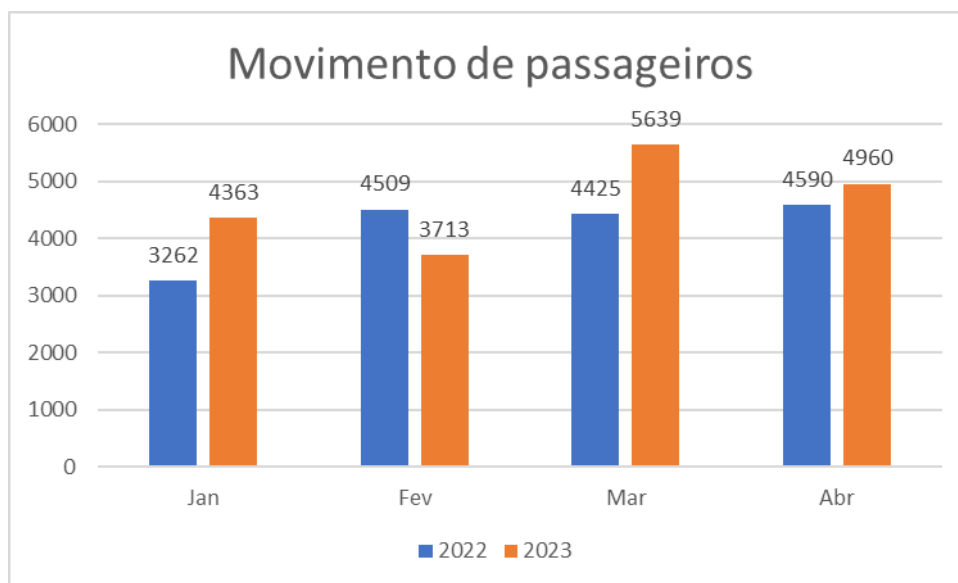

Total de Desembarques:

Ano	2022	2023
Jan	1543	2167
Fev	2282	1859
Mar	2200	2853
Abr	2294	2478
Mai	2992	-
Jun	2970	-
Jul	2791	-
Ago	3661	-
Set	2959	-
Out	3315	-

Nov	3008	-
Dez	2184	-

Fonte: Aeroporto Sant'Ana

4. Movimento Total de Aeronaves:

Fonte: Aeroporto Sant'Ana

Notas Explicativas:

- Os dados do gráfico referem-se a soma dos valores das decolagens e pousos.
- S/D= Sem dados

Total de Decolagens:

Ano	2022	2023
Jan	631	808
Fev	993	695
Mar	689	893
Abr	693	821
Mai	879	-
Jun	1135	-
Jul	1224	-
Ago	1366	-
Set	1220	-
Out	1372	-
Nov	1480	-
Dez	777	-

Fonte: Aeroporto Sant'Ana

Total de Pousos:

Ano	2022	2023
Jan	633	806
Fev	982	698
Mar	691	898
Abr	685	829
Mai	876	-
Jun	1133	-

Jul	1220	-
Ago	1365	-
Set	1219	-
Out	1374	-
Nov	1472	-
Dez	773	-

Fonte: Aeroporto Sant'Ana

5.Comparação Mensal do Movimento de Passageiros:

Total da Comparação Mensal:

Ano	2022	2023
Jan	3262	4363
Fev	4509	3713
Mar	4425	5639
Abr	4590	4960
Mai	6305	-
Jun	5984	-
Jul	5634	-
Ago	7293	-
Set	6012	-
Out	6684	-
Nov	6071	-
Dez	4411	-