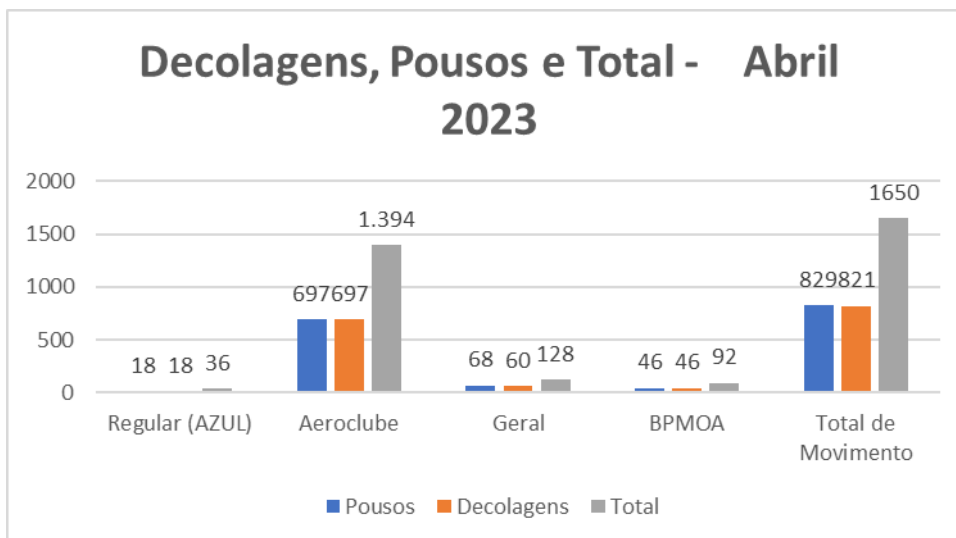

TRANSPORTE AÉREO DE PONTA GROSSA – AEROPORTO SANT’ANA

Mês de referência: ABRIL 2023

1. Embarques e Desembarques por Modalidade de Voo:

Fonte: Aeroporto Sant’Ana

Tipo de Voo - Abril/2023	Embarques	Desembarques	Total
Regular (AZUL)	866	845	1.711
Aeroclube	1.362	1.362	2.724
Geral	113	130	243
BPMOA	141	141	282
Total de Passageiros	2.482	2.478	4.960

2. Decolagens e Pousos por Modalidade de Voo:

Fonte: Aeroporto Sant'Ana

Tipo de Voo - Abril/2023	Pousos	Decolagens	Total
Regular (AZUL)	18	18	36
Aeroclube	697	697	1.394
Geral	68	60	128
BPMOA	46	46	92
Total de Movimento	829	821	1650

3. Movimento Total de Passageiros:

Notas Explicativas:

- O Aeroclube se refere aos voos da escola de aviação em Ponta Grossa.
- Os dados do gráfico referem-se a soma dos valores dos embarques e desembarques.