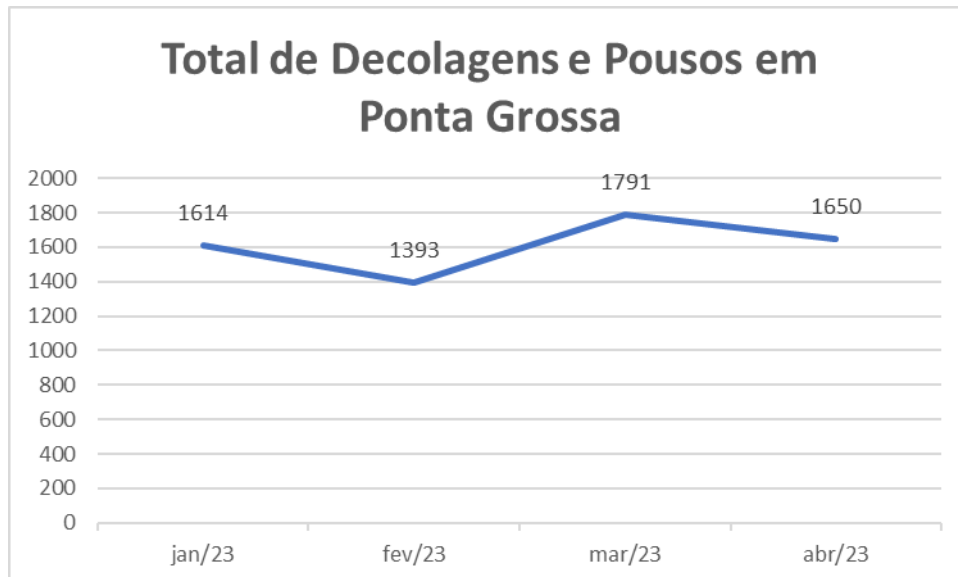

3. Movimento Total de Passageiros:

Notas Explicativas:

- O Aeroclube se refere aos voos da escola de aviação em Ponta Grossa.
- Os dados do gráfico referem-se a soma dos valores dos embarques e desembarques.

Total de Embarques:

Ano	2022	2023
Jan	1719	2196
Fev	2227	1854
Mar	2225	2786
Abr	2296	2482
Mai	3313	-
Jun	3014	-
Jul	2843	-
Ago	3632	-
Set	3053	-
Out	3369	-
Nov	3063	-
Dez	2227	-

Fonte: Aeroporto Sant'Ana

Total de Desembarques:

Ano	2022	2023
Jan	1543	2167
Fev	2282	1859
Mar	2200	2853
Abr	2294	2478
Mai	2992	-
Jun	2970	-
Jul	2791	-
Ago	3661	-
Set	2959	-
Out	3315	-

Nov	3008	-
Dez	2184	-

Fonte: Aeroporto Sant'Ana

4. Movimento Total de Aeronaves:

Fonte: Aeroporto Sant'Ana

Notas Explicativas:

- Os dados do gráfico referem-se a soma dos valores das decolagens e pousos.
- S/D= Sem dados

Total de Decolagens:

Ano	2022	2023
Jan	631	808
Fev	993	695
Mar	689	893
Abr	693	821
Mai	879	-
Jun	1135	-
Jul	1224	-
Ago	1366	-
Set	1220	-
Out	1372	-
Nov	1480	-
Dez	777	-