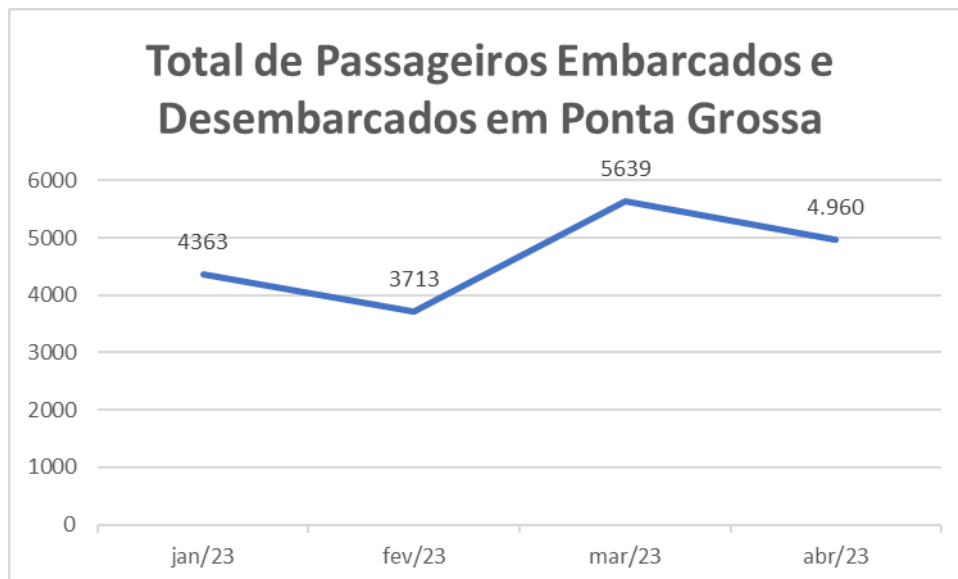

TRANSPORTE AÉREO DE PONTA GROSSA – AEROPORTO SANT’ANA

Mês de referência: ABRIL 2023

1. Embarques e Desembarques por Modalidade de Voo:

Fonte: Aeroporto Sant’Ana

Tipo de Voo - Abril/2023	Embarques	Desembarques	Total
Regular (AZUL)	866	845	1.711
Aeroclube	1.362	1.362	2.724
Geral	113	130	243
BPMOA	141	141	282
Total de Passageiros	2.482	2.478	4.960

2. Decolagens e Pousos por Modalidade de Voo:

Fonte: Aeroporto Sant'Ana

Tipo de Voo - Abril/2023	Pousos	Decolagens	Total
Regular (AZUL)	18	18	36
Aeroclube	697	697	1.394
Geral	68	60	128
BPMOA	46	46	92
Total de Movimento	829	821	1650

3. Movimento Total de Passageiros:

Notas Explicativas:

- O Aeroclube se refere aos voos da escola de aviação em Ponta Grossa.
- Os dados do gráfico referem-se a soma dos valores dos embarques e desembarques.

Total de Embarques:

Ano	2022	2023
Jan	1719	2196
Fev	2227	1854
Mar	2225	2786
Abr	2296	2482
Mai	3313	-
Jun	3014	-
Jul	2843	-
Ago	3632	-
Set	3053	-
Out	3369	-
Nov	3063	-
Dez	2227	-

Fonte: Aeroporto Sant'Ana