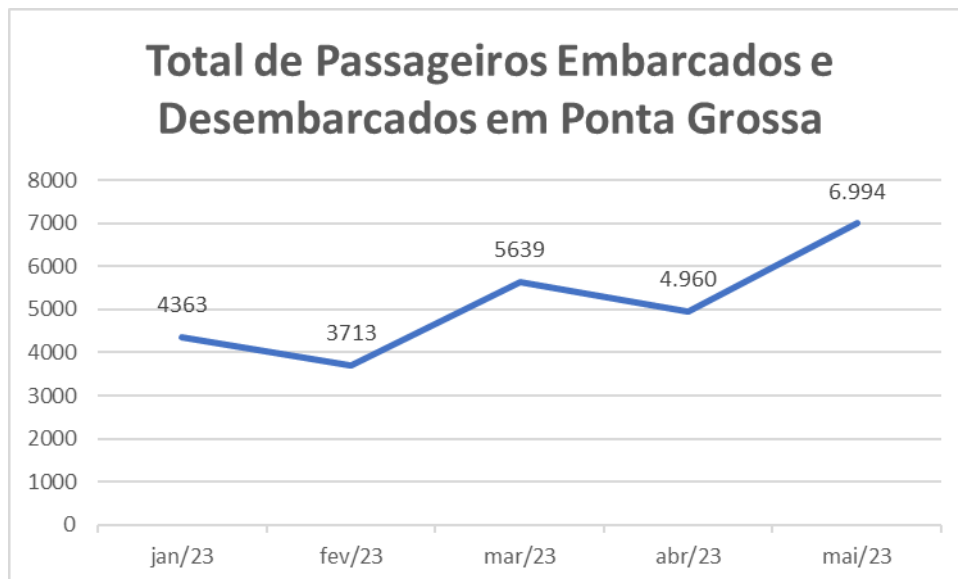

## TRANSPORTE AÉREO DE PONTA GROSSA – AEROPORTO SANT’ANA

Mês de referência: MAIO 2023

### 1. Embarques e Desembarques por Modalidade de Voo:

Fonte: Aeroporto Sant’Ana

Tipo de Voo - Maio/2023	Embarques	Desembarques	Total
<b>Regular (AZUL)</b>	1.092	1.072	2.164
<b>Aeroclube</b>	2.110	2.110	4.220
<b>Geral</b>	171	163	334
<b>BPMOA</b>	138	138	276
<b>Total de Passageiros</b>	3.511	3.483	6.994

### 3. Movimento Total de Passageiros:

#### Notas Explicativas:

- O Aeroclube se refere aos voos da escola de aviação em Ponta Grossa.
- Os dados do gráfico referem-se a soma dos valores dos embarques e desembarques.