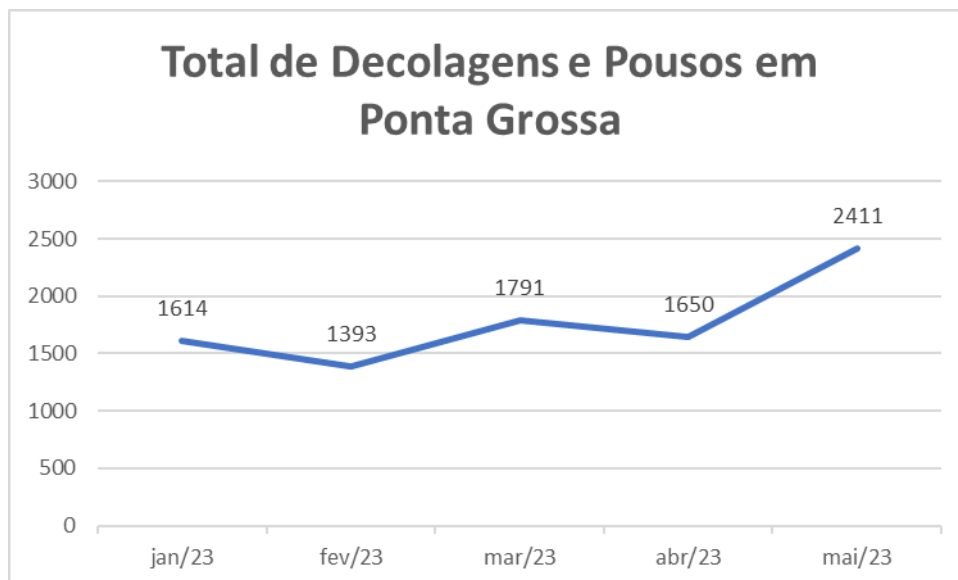

Nov	3008	-
Dez	2184	-

Fonte: Aeroporto Sant'Ana

4. Movimento Total de Aeronaves:

Fonte: Aeroporto Sant'Ana

Notas Explicativas:

- Os dados do gráfico referem-se a soma dos valores das decolagens e pousos.
- S/D= Sem dados

Total de Decolagens:

Ano	2022	2023
Jan	631	808
Fev	993	695
Mar	689	893
Abr	693	821
Mai	879	1200
Jun	1135	-
Jul	1224	-
Ago	1366	-
Set	1220	-
Out	1372	-
Nov	1480	-
Dez	777	-

Fonte: Aeroporto Sant'Ana

Total de Pousos:

Ano	2022	2023
Jan	633	806
Fev	982	698
Mar	691	898
Abr	685	829
Mai	876	1211
Jun	1133	-