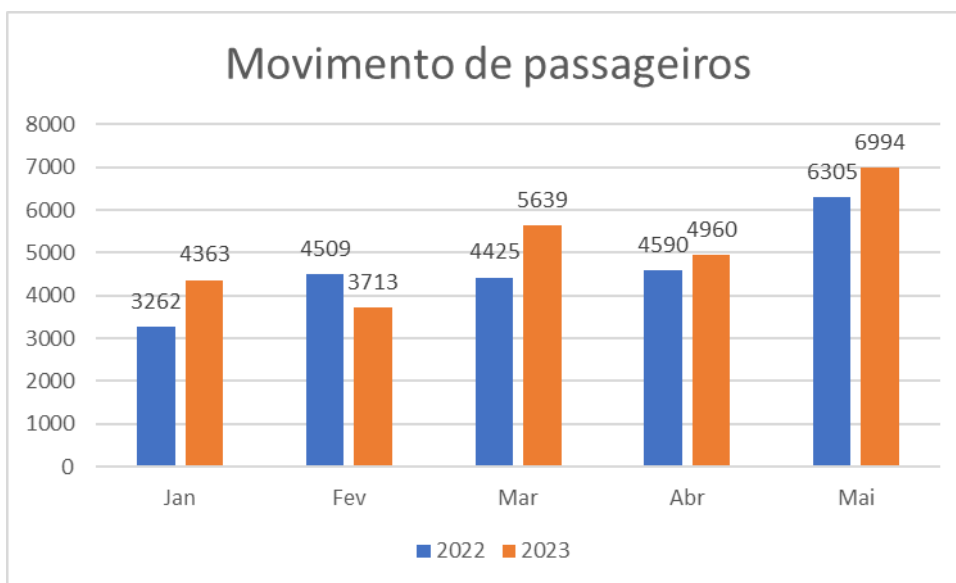

Jul	1220	-
Ago	1365	-
Set	1219	-
Out	1374	-
Nov	1472	-
Dez	773	-

Fonte: Aeroporto Sant'Ana

5. Comparação Mensal do Movimento de Passageiros:

Total da Comparação Mensal:

Ano	2022	2023
Jan	3262	4363
Fev	4509	3713
Mar	4425	5639
Abr	4590	4960
Mai	6305	6994
Jun	5984	-
Jul	5634	-
Ago	7293	-
Set	6012	-
Out	6684	-
Nov	6071	-
Dez	4411	-

Fonte: Aeroporto Sant'Ana