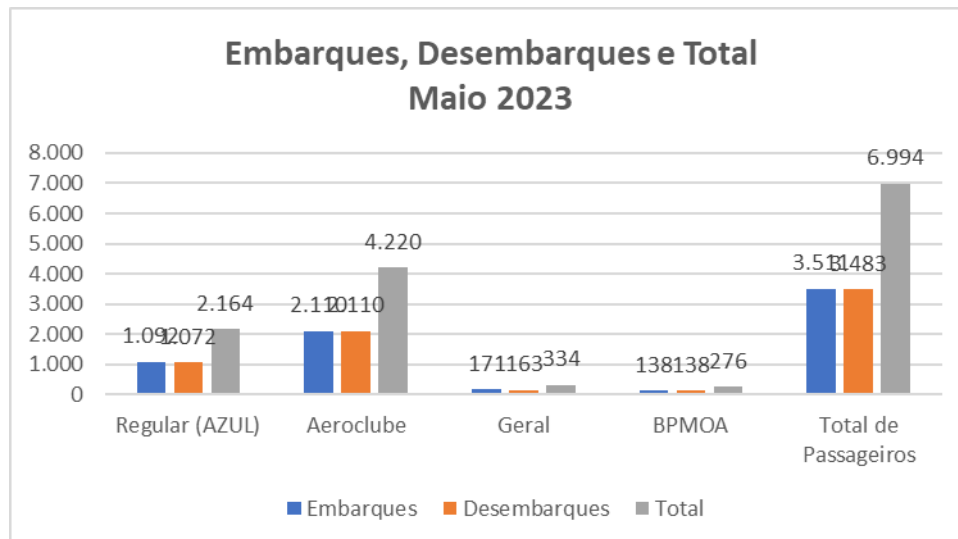

## TRANSPORTE AÉREO DE PONTA GROSSA – AEROPORTO SANT’ANA

Mês de referência: MAIO 2023

### 1. Embarques e Desembarques por Modalidade de Voo:

Fonte: Aeroporto Sant’Ana

Tipo de Voo - Maio/2023	Embarques	Desembarques	Total
<b>Regular (AZUL)</b>	1.092	1.072	2.164
<b>Aeroclube</b>	2.110	2.110	4.220
<b>Geral</b>	171	163	334
<b>BPMOA</b>	138	138	276
<b>Total de Passageiros</b>	3.511	3.483	6.994