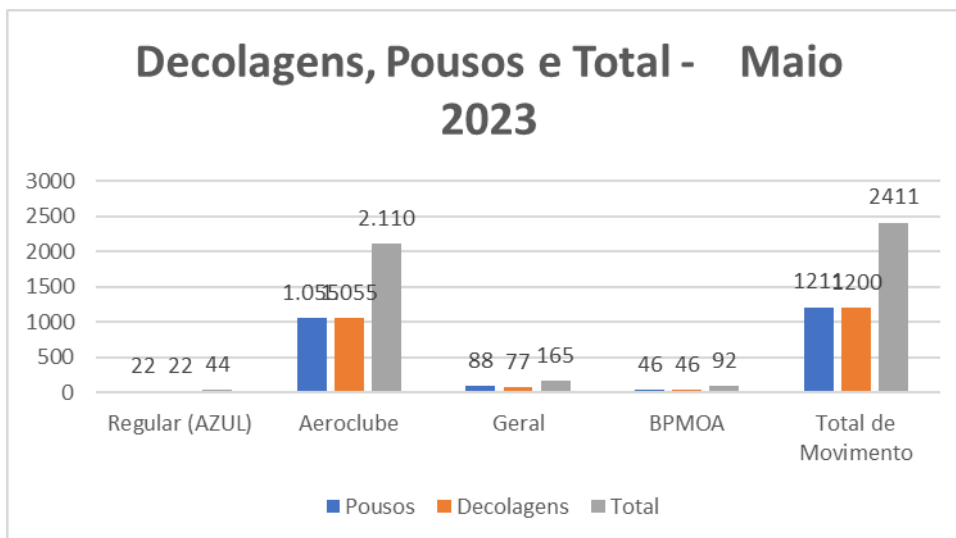

2. Decolagens e Pousos por Modalidade de Voo:

Fonte: Aeroporto Sant'Ana

Tipo de Voo - Maio/2023	Pousos	Decolagens	Total
Regular (AZUL)	22	22	44
Aeroclube	1.055	1.055	2.110
Geral	88	77	165
BPMOA	46	46	92
Total de Movimento	1211	1200	2411