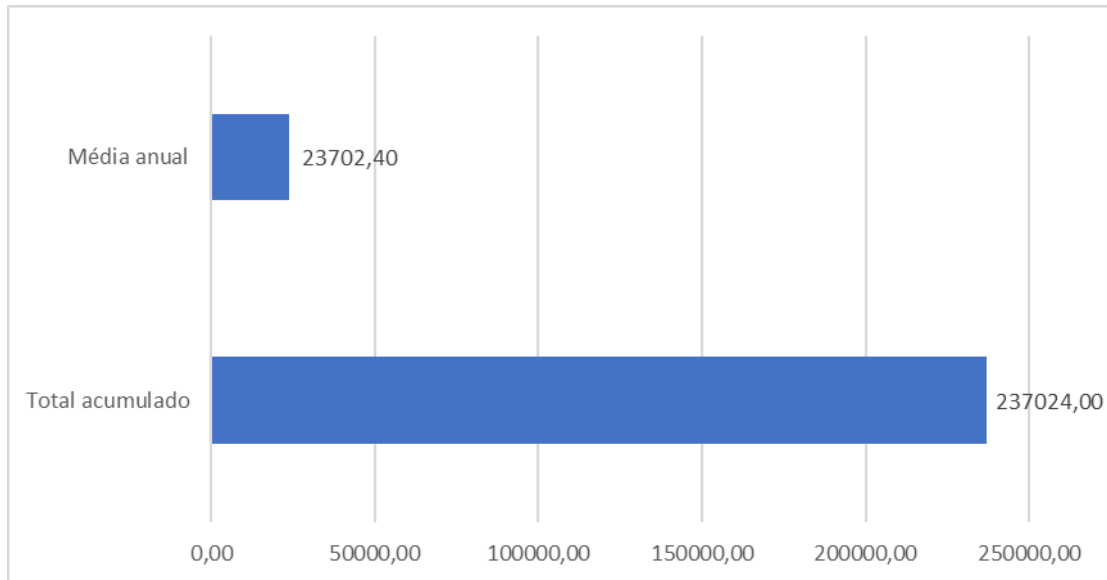

3. Resumo Anual:

Nota Explicativa:

- O terminal rodoviário de Ponta Grossa não faz o controle de desembarques.