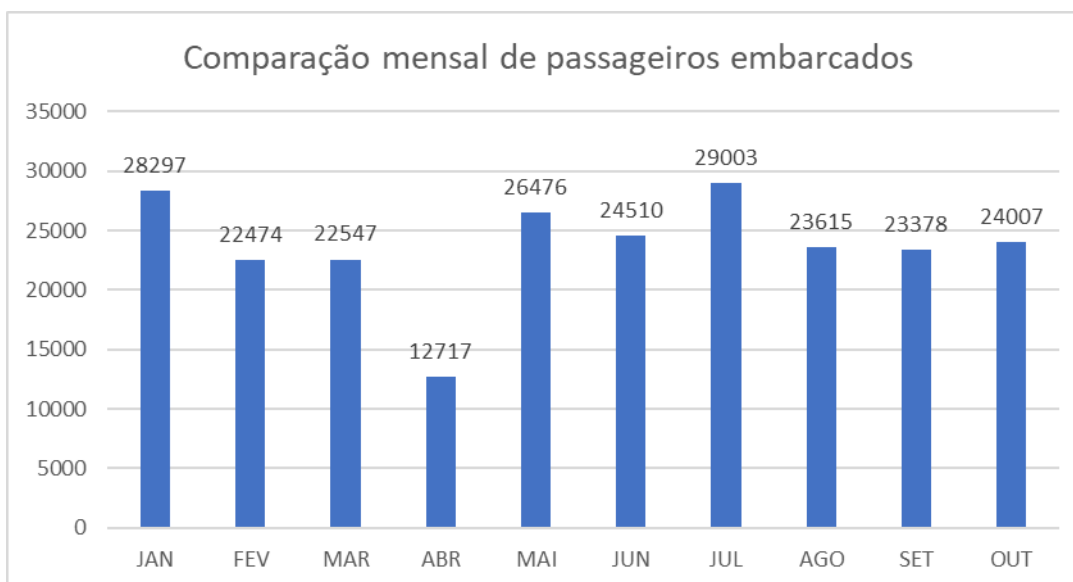

## TERMINAL RODOVIÁRIO DE PONTA GROSSA

Mês de referência: Outubro/2022

### 1. Desempenho Diário de Embarques:

Fonte: Autarquia Municipal de Trânsito e Transporte

01/ out	02/ out	03/ out	04/ out	05/ out	06/ out	07/ out	08/ out	09/ out	10/ out
825	767	758	694	655	723	1221	929	853	794
11/ out	12/ out	13/ out	14/ out	15/ out	16/ out	17/ out	18/ out	19/ out	20/ out
822	653	685	755	744	896	819	691	634	605
21/ out	22/ out	23/ out	24/ out	25/ out	26/ out	27/ out	28/ out	29/ out	30/ out
1022	745	884	754	611	667	769	1108	741	787
31/ out									
396									

### 2. Comparação Mensal de Passageiros Embarcados: