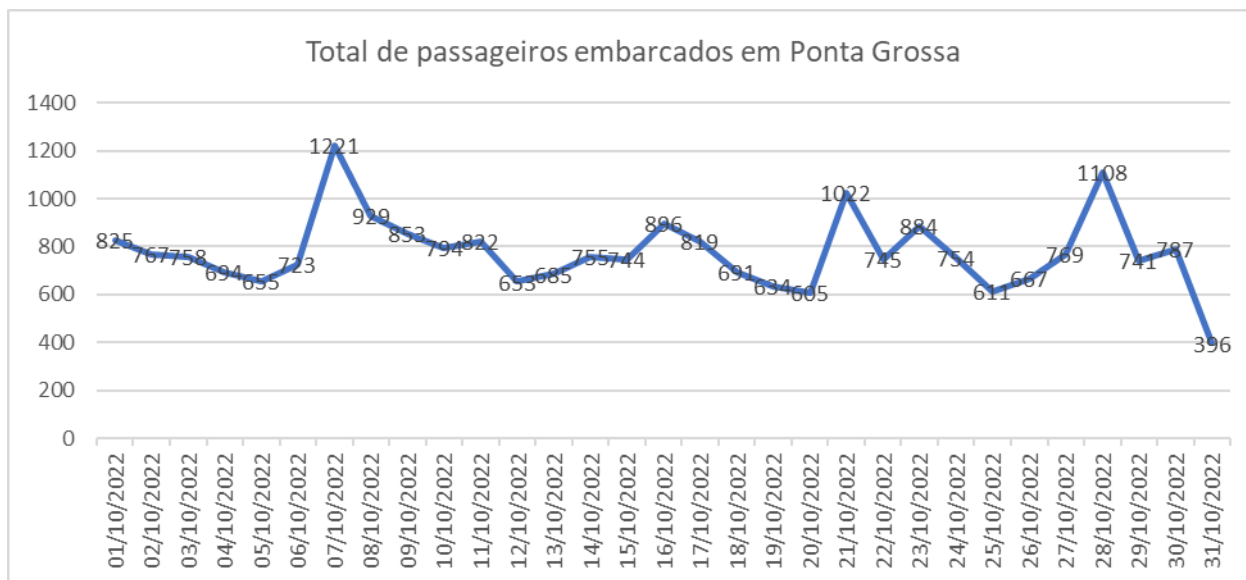

## TERMINAL RODOVIÁRIO DE PONTA GROSSA

Mês de referência: Outubro/2022

### 1. Desempenho Diário de Embarques:

Fonte: Autarquia Municipal de Trânsito e Transporte

01/ out	02/ out	03/ out	04/ out	05/ out	06/ out	07/ out	08/ out	09/ out	10/ out
825	767	758	694	655	723	1221	929	853	794
11/ out	12/ out	13/ out	14/ out	15/ out	16/ out	17/ out	18/ out	19/ out	20/ out
822	653	685	755	744	896	819	691	634	605
21/ out	22/ out	23/ out	24/ out	25/ out	26/ out	27/ out	28/ out	29/ out	30/ out
1022	745	884	754	611	667	769	1108	741	787
31/ out									
396									

### 2. Comparação Mensal de Passageiros Embarcados:

### 3. Resumo Anual:

**Nota Explicativa:**

- O terminal rodoviário de Ponta Grossa não faz o controle de desembarques.