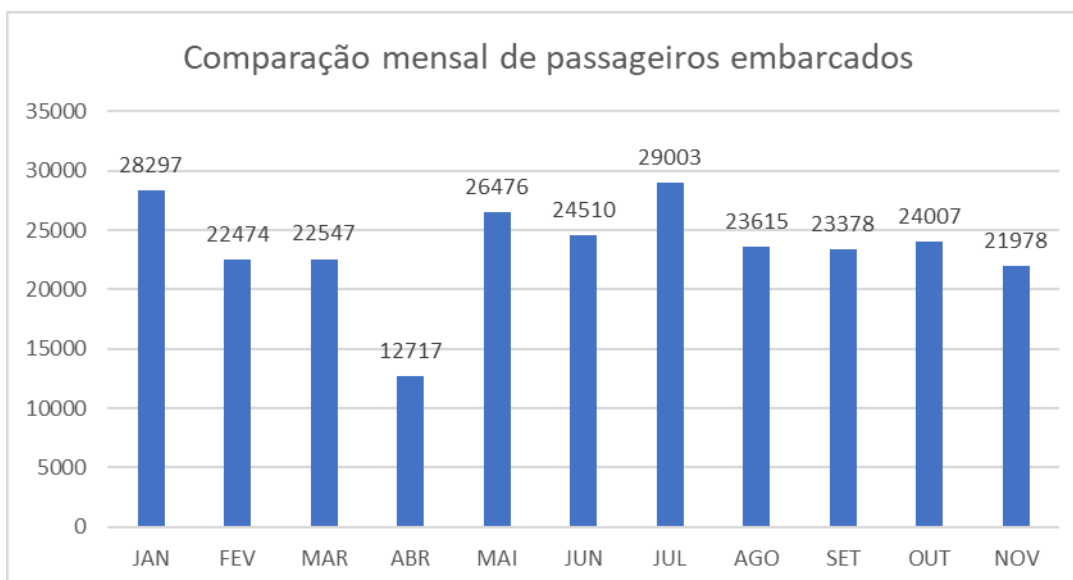

TERMINAL RODOVIÁRIO DE PONTA GROSSA

Mês de referência: Novembro/2022

1. Desempenho Diário de Embarques:

Fonte: Autarquia Municipal de Trânsito e Transporte

01/ nov	02/ nov	03/ nov	04/ nov	05/ nov	06/ nov	07/ nov	08/ nov	09/ nov	10/ nov
121	281	663	942	723	847	779	662	606	785
11/ nov	12/ nov	13/ nov	14/ nov	15/ nov	16/ nov	17/ nov	18/ nov	19/ nov	20/ nov
1290	836	691	879	1116	806	646	948	659	844
21/ nov	22/ nov	23/ nov	24/ nov	25/ nov	26/ nov	27/ nov	28/ nov	29/ nov	30/ nov
695	544	556	609	1024	695	824	706	604	597

2. Comparação Mensal de Passageiros Embarcados:

3. Resumo Anual:

Nota Explicativa:

- O terminal rodoviário de Ponta Grossa não faz o controle de desembarques.