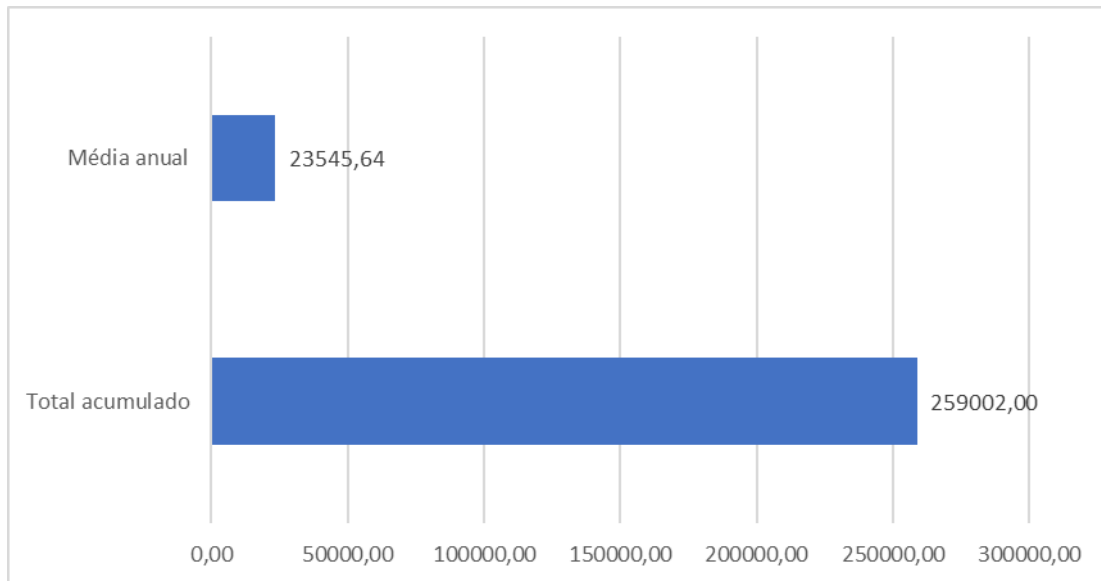

TERMINAL RODOVIÁRIO DE PONTA GROSSA

Mês de referência: Novembro/2022

1. Desempenho Diário de Embarques:

Fonte: Autarquia Municipal de Trânsito e Transporte

01/ nov	02/ nov	03/ nov	04/ nov	05/ nov	06/ nov	07/ nov	08/ nov	09/ nov	10/ nov
121	281	663	942	723	847	779	662	606	785
11/ nov	12/ nov	13/ nov	14/ nov	15/ nov	16/ nov	17/ nov	18/ nov	19/ nov	20/ nov
1290	836	691	879	1116	806	646	948	659	844
21/ nov	22/ nov	23/ nov	24/ nov	25/ nov	26/ nov	27/ nov	28/ nov	29/ nov	30/ nov
695	544	556	609	1024	695	824	706	604	597

2. Comparação Mensal de Passageiros Embarcados:

3. Resumo Anual:

Nota Explicativa:

- O terminal rodoviário de Ponta Grossa não faz o controle de desembarques.