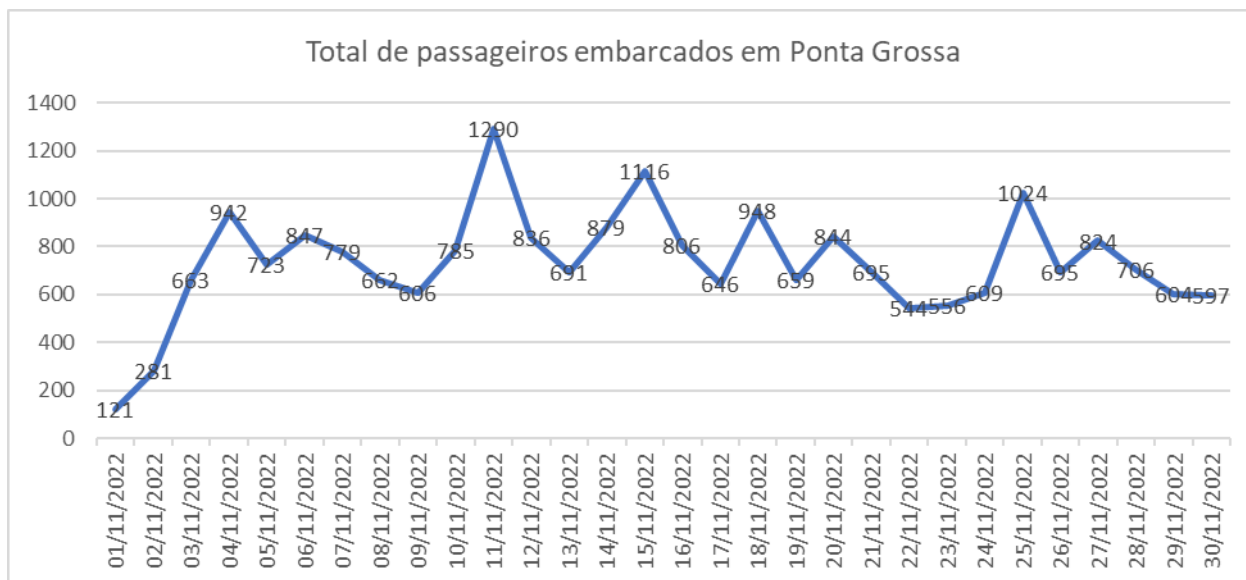

TERMINAL RODOVIÁRIO DE PONTA GROSSA

Mês de referência: Novembro/2022

1. Desempenho Diário de Embarques:

Fonte: Autarquia Municipal de Trânsito e Transporte

01/ nov	02/ nov	03/ nov	04/ nov	05/ nov	06/ nov	07/ nov	08/ nov	09/ nov	10/ nov
121	281	663	942	723	847	779	662	606	785
11/ nov	12/ nov	13/ nov	14/ nov	15/ nov	16/ nov	17/ nov	18/ nov	19/ nov	20/ nov
1290	836	691	879	1116	806	646	948	659	844
21/ nov	22/ nov	23/ nov	24/ nov	25/ nov	26/ nov	27/ nov	28/ nov	29/ nov	30/ nov
695	544	556	609	1024	695	824	706	604	597

2. Comparação Mensal de Passageiros Embarcados:

3. Resumo Anual:

Nota Explicativa:

- O terminal rodoviário de Ponta Grossa não faz o controle de desembarques.