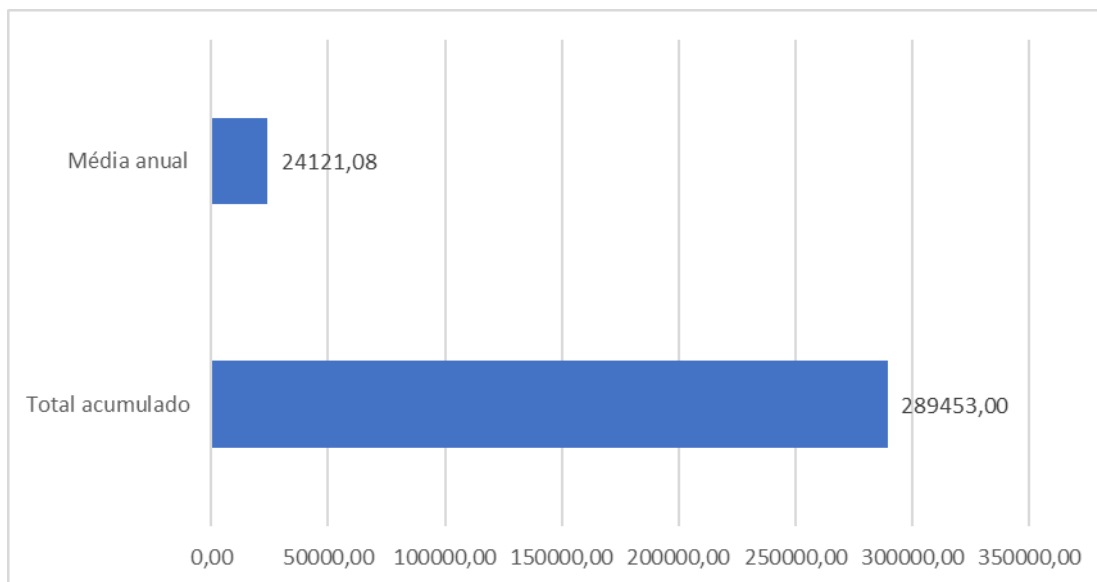

TERMINAL RODOVIÁRIO DE PONTA GROSSA

Mês de referência: Dezembro/2022

1. Desempenho Diário de Embarques:

Fonte: Autarquia Municipal de Trânsito e Transporte

01/ dez	02/ dez	03/ dez	04/ dez	05/ dez	06/ dez	07/ dez	08/ dez	09/ dez	10/ dez
701	848	691	818	686	651	740	763	1013	855
11/ dez	12/ dez	13/ dez	14/ dez	15/ dez	16/ dez	17/ dez	18/ dez	19/ dez	20/ dez
853	929	683	718	888	1049	1012	917	994	927
21/ dez	22/ dez	23/ dez	24/ dez	25/ dez	26/ dez	27/ dez	28/ dez	29/ dez	30/ dez
1077	1425	2244	1322	922	1453	1103	1039	1022	1321
31/ dez									
787									

2. Comparação Mensal de Passageiros Embarcados:

3. Resumo Anual:

Nota Explicativa:

- O terminal rodoviário de Ponta Grossa não faz o controle de desembarques.