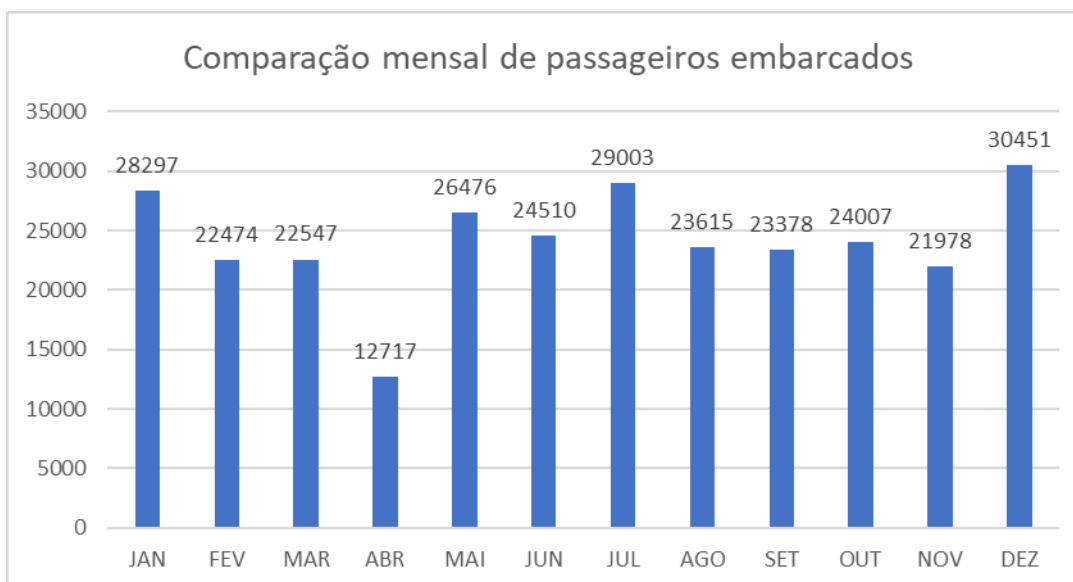

TERMINAL RODOVIÁRIO DE PONTA GROSSA

Mês de referência: Dezembro/2022

1. Desempenho Diário de Embarques:

Fonte: Autarquia Municipal de Trânsito e Transporte

01/ dez	02/ dez	03/ dez	04/ dez	05/ dez	06/ dez	07/ dez	08/ dez	09/ dez	10/ dez
701	848	691	818	686	651	740	763	1013	855
11/ dez	12/ dez	13/ dez	14/ dez	15/ dez	16/ dez	17/ dez	18/ dez	19/ dez	20/ dez
853	929	683	718	888	1049	1012	917	994	927
21/ dez	22/ dez	23/ dez	24/ dez	25/ dez	26/ dez	27/ dez	28/ dez	29/ dez	30/ dez
1077	1425	2244	1322	922	1453	1103	1039	1022	1321
31/ dez									
787									

2. Comparação Mensal de Passageiros Embarcados:

3. Resumo Anual:

Nota Explicativa:

- O terminal rodoviário de Ponta Grossa não faz o controle de desembarques.