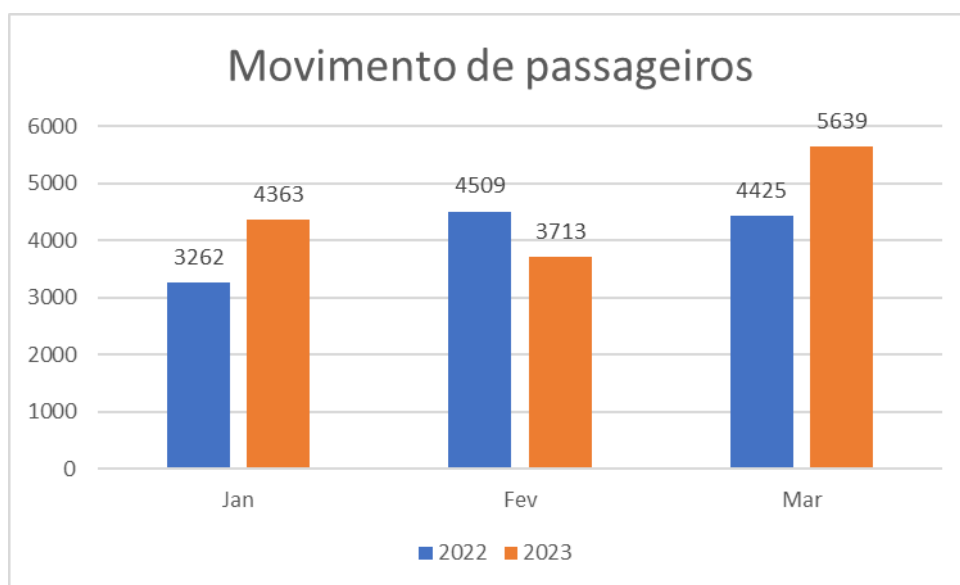

Ano	2022	2023
Jan	1543	2167
Fev	2282	1859
Mar	2200	2853
Abr	2294	-
Mai	2992	-
Jun	2970	-
Jul	2791	-
Ago	3661	-
Set	2959	-
Out	3315	-

Nov	3008	-
Dez	2184	-

Fonte: Aeroporto Sant'Ana

4.Movimento Total de Aeronaves:

Fonte: Aeroporto Sant'Ana

Notas Explicativas:

- Os dados do gráfico referem-se a soma dos valores das decolagens e pousos.
- S/D= Sem dados

Total de Decolagens:

Ano	2022	2023
Jan	631	808
Fev	993	695
Mar	689	893
Abr	693	-
Mai	879	-
Jun	1135	-
Jul	1224	-
Ago	1366	-
Set	1220	-
Out	1372	-
Nov	1480	-
Dez	777	-

Fonte: Aeroporto Sant'Ana

Total de Pousos:

Ano	2022	2023
Jan	633	806
Fev	982	698
Mar	691	898
Abr	685	-
Mai	876	-
Jun	1133	-

Jul	1220	-
Ago	1365	-
Set	1219	-
Out	1374	-
Nov	1472	-
Dez	773	-

Fonte: Aeroporto Sant'Ana

5. Comparação Mensal do Movimento de Passageiros:

Total da Comparação Mensal:

Ano	2022	2023
Jan	3262	4363
Fev	4509	3713
Mar	4425	5639
Abr	4590	-
Mai	6305	-
Jun	5984	-
Jul	5634	-
Ago	7293	-
Set	6012	-
Out	6684	-
Nov	6071	-
Dez	4411	-