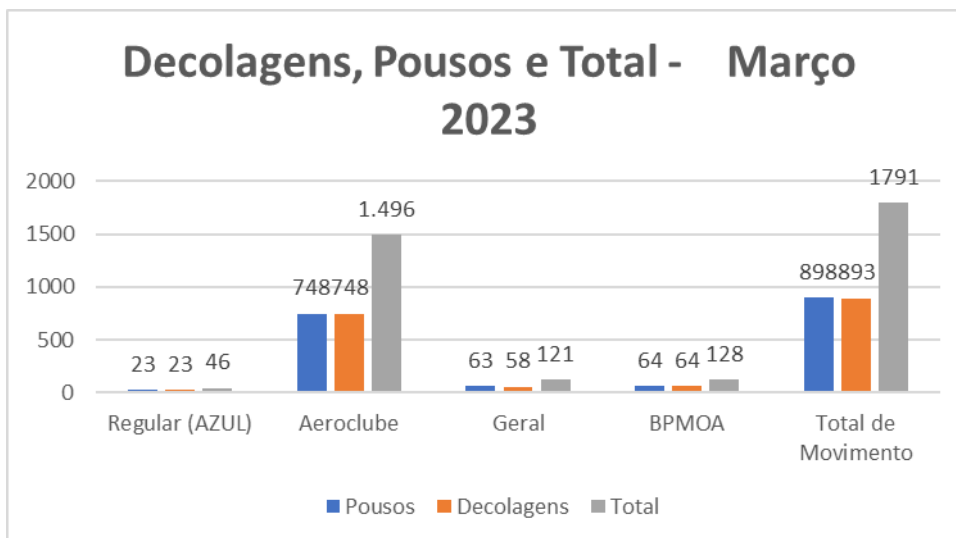

TRANSPORTE AÉREO DE PONTA GROSSA – AEROPORTO SANT’ANA

Mês de referência: MARÇO 2023

1. Embarques e Desembarques por Modalidade de Voo:

Fonte: Aeroporto Sant’Ana

Tipo de Voo - Março/2023	Embarques	Desembarques	Total
Regular (AZUL)	971	1.010	1.981
Aeroclube	1.496	1.496	2.992
Geral	132	160	292
BPMOA	187	187	374
Total de Passageiros	2.786	2.853	5.639

2. Decolagens e Pousos por Modalidade de Voo:

Fonte: Aeroporto Sant'Ana

Tipo de Voo - Março/2023	Pousos	Decolagens	Total
Regular (AZUL)	23	23	46
Aeroclube	748	748	1.496
Geral	63	58	121
BPMOA	64	64	128
Total de Movimento	898	893	1791

3. Movimento Total de Passageiros:**Notas Explicativas:**

- O Aeroclube se refere aos voos da escola de aviação em Ponta Grossa.
- Os dados do gráfico referem-se a soma dos valores dos embarques e desembarques.