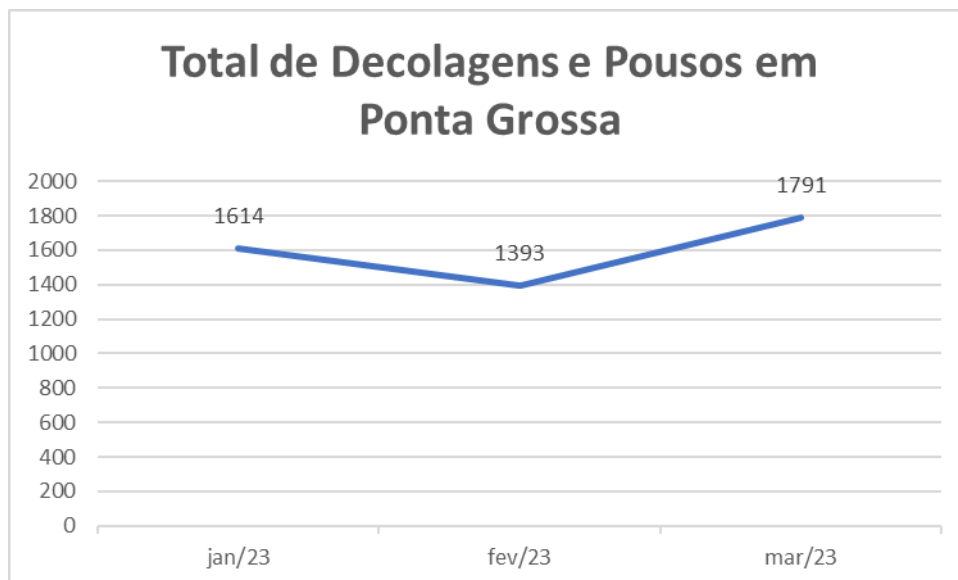

3. Movimento Total de Passageiros:**Notas Explicativas:**

- O Aeroclube se refere aos voos da escola de aviação em Ponta Grossa.
- Os dados do gráfico referem-se a soma dos valores dos embarques e desembarques.

Total de Embarques:

Ano	2022	2023
Jan	1719	2196
Fev	2227	1854
Mar	2225	2786
Abr	2296	-
Mai	3313	-
Jun	3014	-
Jul	2843	-
Ago	3632	-
Set	3053	-
Out	3369	-
Nov	3063	-
Dez	2227	-

Fonte: Aeroporto Sant'Ana

Total de Desembarques:

Ano	2022	2023
Jan	1543	2167
Fev	2282	1859
Mar	2200	2853
Abr	2294	-
Mai	2992	-
Jun	2970	-
Jul	2791	-
Ago	3661	-
Set	2959	-
Out	3315	-

Nov	3008	-
Dez	2184	-

Fonte: Aeroporto Sant'Ana

4.Movimento Total de Aeronaves:

Fonte: Aeroporto Sant'Ana

Notas Explicativas:

- Os dados do gráfico referem-se a soma dos valores das decolagens e pousos.
- S/D= Sem dados

Total de Decolagens:

Ano	2022	2023
Jan	631	808
Fev	993	695
Mar	689	893
Abr	693	-
Mai	879	-
Jun	1135	-
Jul	1224	-
Ago	1366	-
Set	1220	-
Out	1372	-
Nov	1480	-
Dez	777	-