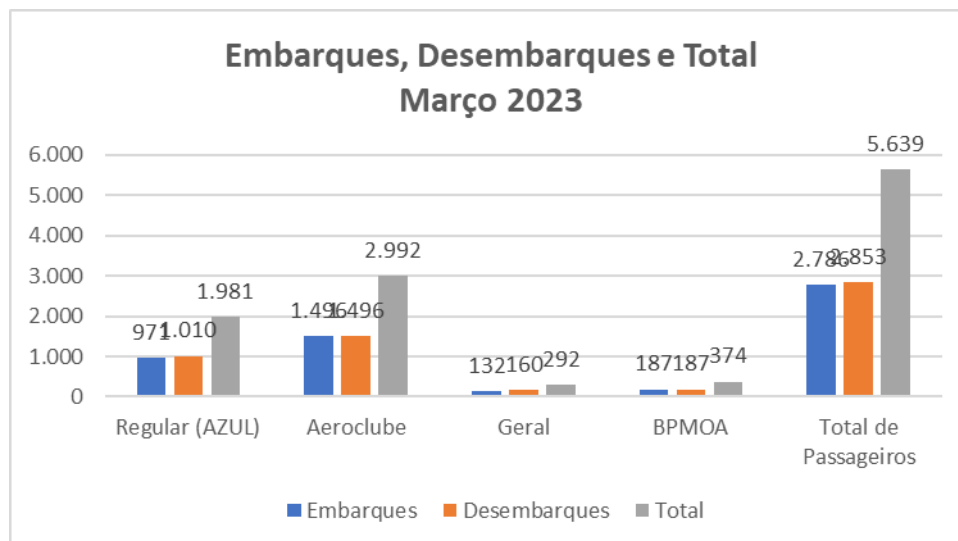

TRANSPORTE AÉREO DE PONTA GROSSA – AEROPORTO SANT’ANA

Mês de referência: MARÇO 2023

1. Embarques e Desembarques por Modalidade de Voo:

Fonte: Aeroporto Sant’Ana

Tipo de Voo - Março/2023	Embarques	Desembarques	Total
Regular (AZUL)	971	1.010	1.981
Aeroclube	1.496	1.496	2.992
Geral	132	160	292
BPMOA	187	187	374
Total de Passageiros	2.786	2.853	5.639

2. Decolagens e Pousos por Modalidade de Voo:

Fonte: Aeroporto Sant'Ana

Tipo de Voo - Março/2023	Pousos	Decolagens	Total
Regular (AZUL)	23	23	46
Aeroclube	748	748	1.496
Geral	63	58	121
BPMOA	64	64	128
Total de Movimento	898	893	1791

3. Movimento Total de Passageiros:**Notas Explicativas:**

- O Aeroclube se refere aos voos da escola de aviação em Ponta Grossa.
- Os dados do gráfico referem-se a soma dos valores dos embarques e desembarques.

Total de Embarques:

Ano	2022	2023
Jan	1719	2196
Fev	2227	1854
Mar	2225	2786
Abr	2296	-
Mai	3313	-
Jun	3014	-
Jul	2843	-
Ago	3632	-
Set	3053	-
Out	3369	-
Nov	3063	-
Dez	2227	-

Fonte: Aeroporto Sant'Ana

Total de Desembarques: