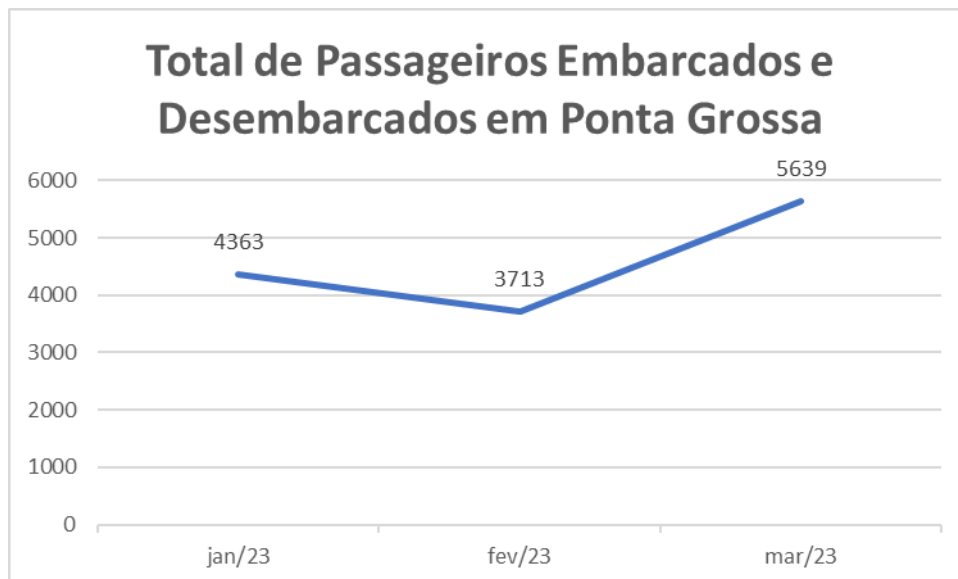

TRANSPORTE AÉREO DE PONTA GROSSA – AEROPORTO SANT’ANA

Mês de referência: MARÇO 2023

1. Embarques e Desembarques por Modalidade de Voo:

Fonte: Aeroporto Sant’Ana

Tipo de Voo - Março/2023	Embarques	Desembarques	Total
Regular (AZUL)	971	1.010	1.981
Aeroclube	1.496	1.496	2.992
Geral	132	160	292
BPMOA	187	187	374
Total de Passageiros	2.786	2.853	5.639

2. Decolagens e Pousos por Modalidade de Voo:

Fonte: Aeroporto Sant'Ana

Tipo de Voo - Março/2023	Pousos	Decolagens	Total
Regular (AZUL)	23	23	46
Aeroclube	748	748	1.496
Geral	63	58	121
BPMOA	64	64	128
Total de Movimento	898	893	1791

3. Movimento Total de Passageiros:**Notas Explicativas:**

- O Aeroclube se refere aos voos da escola de aviação em Ponta Grossa.
- Os dados do gráfico referem-se a soma dos valores dos embarques e desembarques.

Total de Embarques:

Ano	2022	2023
Jan	1719	2196
Fev	2227	1854
Mar	2225	2786
Abr	2296	-
Mai	3313	-
Jun	3014	-
Jul	2843	-
Ago	3632	-
Set	3053	-
Out	3369	-
Nov	3063	-
Dez	2227	-

Fonte: Aeroporto Sant'Ana

Total de Desembarques: