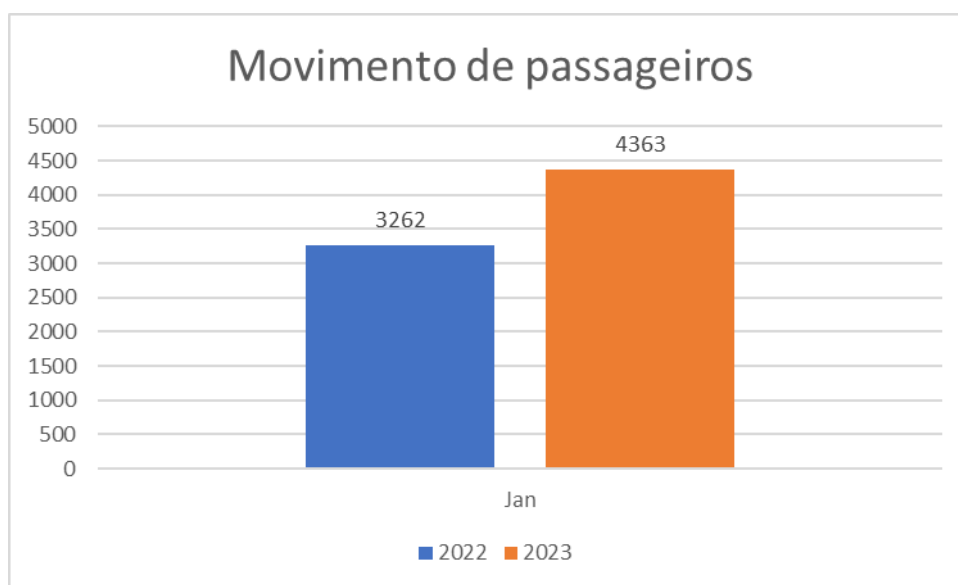

Jul	1220	-
Ago	1365	-
Set	1219	-
Out	1374	-
Nov	1472	-
Dez	773	-

Fonte: Aeroporto Sant'Ana

5. Comparação Mensal do Movimento de Passageiros:

Total da Comparação Mensal:

Ano	2022	2023
Jan	3262	4363
Fev	4509	-
Mar	4425	-
Abr	4590	-
Mai	6305	-
Jun	5984	-
Jul	5634	-
Ago	7293	-
Set	6012	-
Out	6684	-
Nov	6071	-
Dez	4411	-

Fonte: Aeroporto Sant'Ana