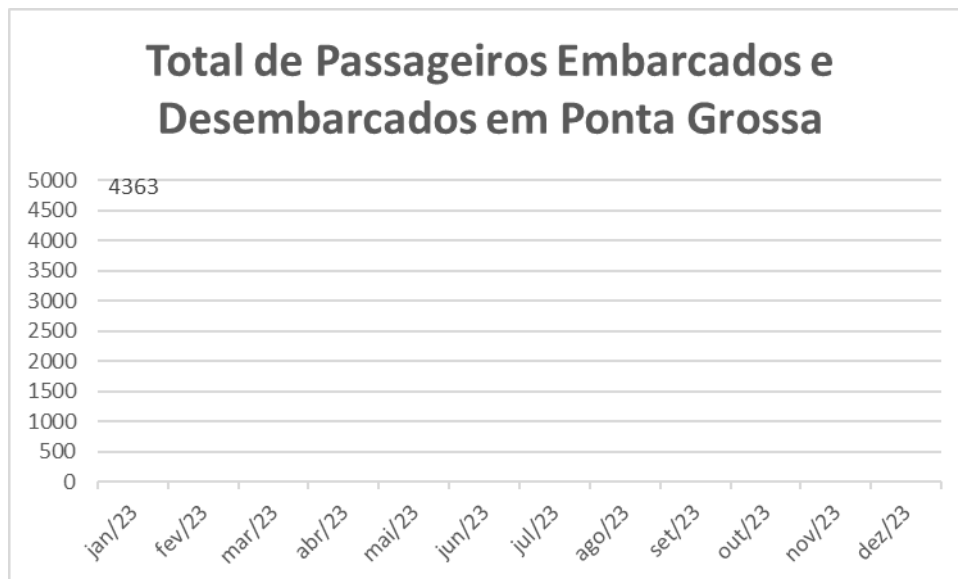

## TRANSPORTE AÉREO DE PONTA GROSSA – AEROPORTO SANT’ANA

Mês de referência: JANEIRO 2023

### 1. Embarques e Desembarques por Modalidade de Voo:

Fonte: Aeroporto Sant’Ana

Tipo de Voo - Janeiro/2023	Embarques	Desembarques	Total
<b>Regular (AZUL)</b>	655	629	1.284
<b>Aeroclube</b>	1.280	1.280	2.560
<b>Geral</b>	95	92	187
<b>BPMOA</b>	166	166	332
<b>Total de Passageiros</b>	<b>2.196</b>	<b>2.167</b>	<b>4.363</b>

#### Notas Explicativas:

- O Aeroclube se refere aos voos da escola de aviação em Ponta Grossa.
- Os dados do gráfico referem-se a soma dos valores dos embarques e desembarques.