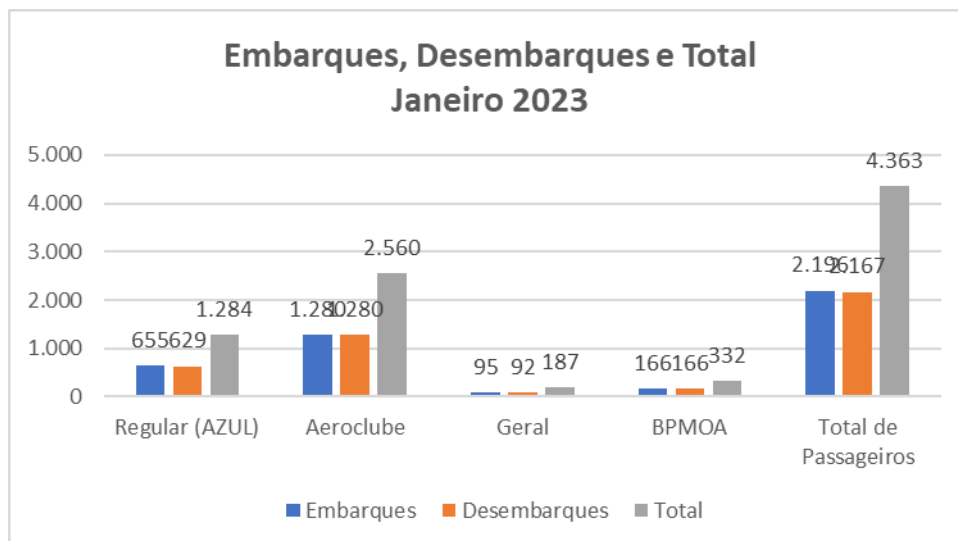

## TRANSPORTE AÉREO DE PONTA GROSSA – AEROPORTO SANT’ANA

Mês de referência: JANEIRO 2023

### 1. Embarques e Desembarques por Modalidade de Voo:

Fonte: Aeroporto Sant’Ana

Tipo de Voo - Janeiro/2023	Embarques	Desembarques	Total
<b>Regular (AZUL)</b>	655	629	1.284
<b>Aeroclube</b>	1.280	1.280	2.560
<b>Geral</b>	95	92	187
<b>BPMOA</b>	166	166	332
<b>Total de Passageiros</b>	<b>2.196</b>	<b>2.167</b>	<b>4.363</b>