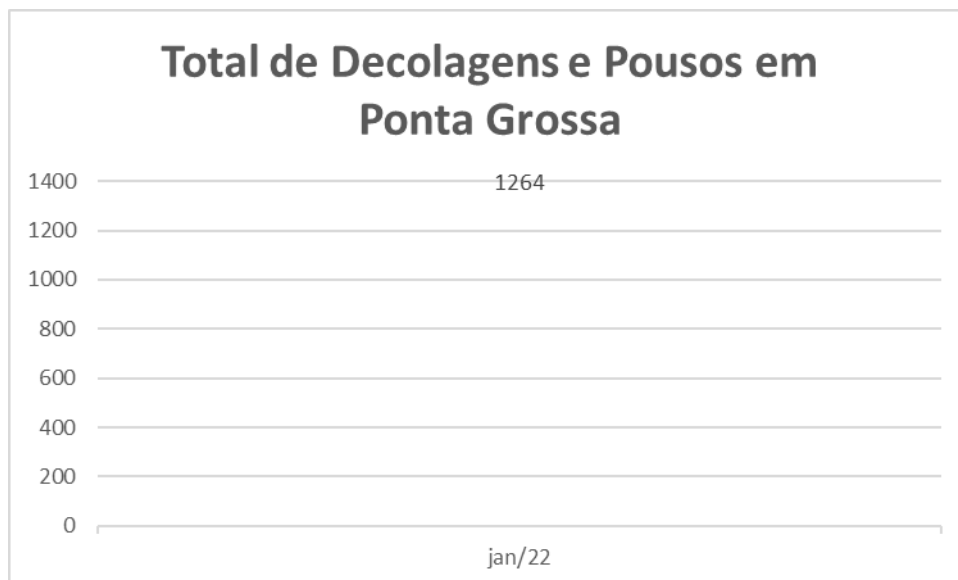

#### Notas Explicativas:

- O Aeroclube se refere aos voos da escola de aviação em Ponta Grossa.
- Os dados do gráfico referem-se a soma dos valores dos embarques e desembarques.

#### Total de Embarques:

Ano	2022	2023
Jan	1719	2196
Fev	2227	-
Mar	2225	-
Abr	2296	-
Mai	3313	-
Jun	3014	-
Jul	2843	-
Ago	3632	-
Set	3053	-
Out	3369	-
Nov	3063	-
Dez	2227	-

Fonte: Aeroporto Sant'Ana

#### Total de Desembarques:

Ano	2022	2023
Jan	1543	2167
Fev	2282	-
Mar	2200	-
Abr	2294	-
Mai	2992	-
Jun	2970	-
Jul	2791	-
Ago	3661	-
Set	2959	-
Out	3315	-

<b>Nov</b>	3008	-
<b>Dez</b>	2184	-

Fonte: Aeroporto Sant'Ana

#### 4. Movimento Total de Aeronaves:

Fonte: Aeroporto Sant'Ana

Notas Explicativas:

- Os dados do gráfico referem-se a soma dos valores das decolagens e pousos.
- S/D= Sem dados