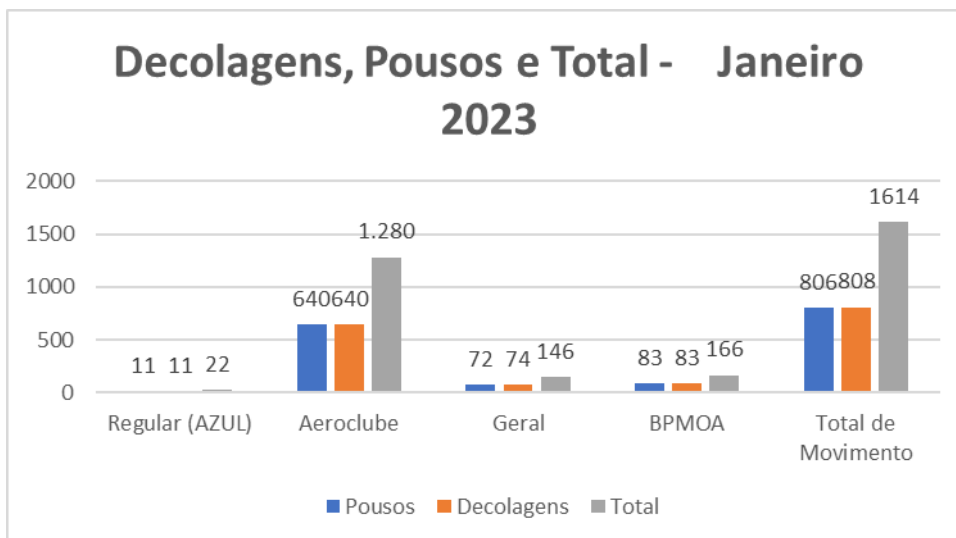

2. Decolagens e Pousos por Modalidade de Voo:

Fonte: Aeroporto Sant'Ana

Tipo de Voo - Janeiro/2023	Pousos	Decolagens	Total
Regular (AZUL)	11	11	22
Aeroclube	640	640	1.280
Geral	72	74	146
BPMOA	83	83	166
Total de Movimento	806	808	1614