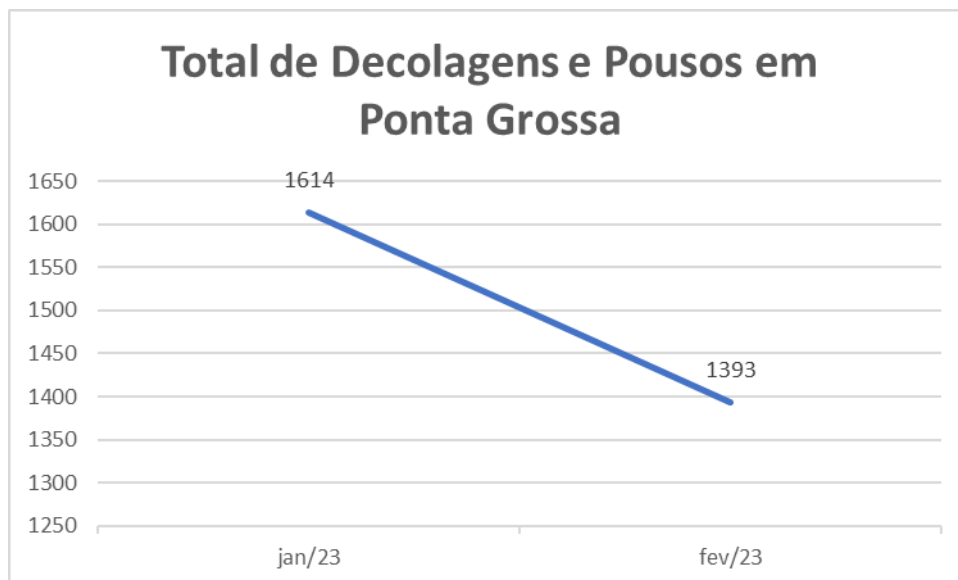

#### Notas Explicativas:

- O Aeroclube se refere aos voos da escola de aviação em Ponta Grossa.
- Os dados do gráfico referem-se a soma dos valores dos embarques e desembarques.

#### Total de Embarques:

Ano	2022	2023
Jan	1719	2196
Fev	2227	1854
Mar	2225	-
Abr	2296	-
Mai	3313	-
Jun	3014	-
Jul	2843	-
Ago	3632	-
Set	3053	-
Out	3369	-
Nov	3063	-
Dez	2227	-

Fonte: Aeroporto Sant'Ana

#### Total de Desembarques:

Ano	2022	2023
Jan	1543	2167
Fev	2282	1859
Mar	2200	-
Abr	2294	-
Mai	2992	-
Jun	2970	-
Jul	2791	-
Ago	3661	-
Set	2959	-
Out	3315	-

<b>Nov</b>	3008	-
<b>Dez</b>	2184	-

Fonte: Aeroporto Sant'Ana

#### 4.Movimento Total de Aeronaves:

Fonte: Aeroporto Sant'Ana

Notas Explicativas:

- Os dados do gráfico referem-se a soma dos valores das decolagens e pousos.
- S/D= Sem dados