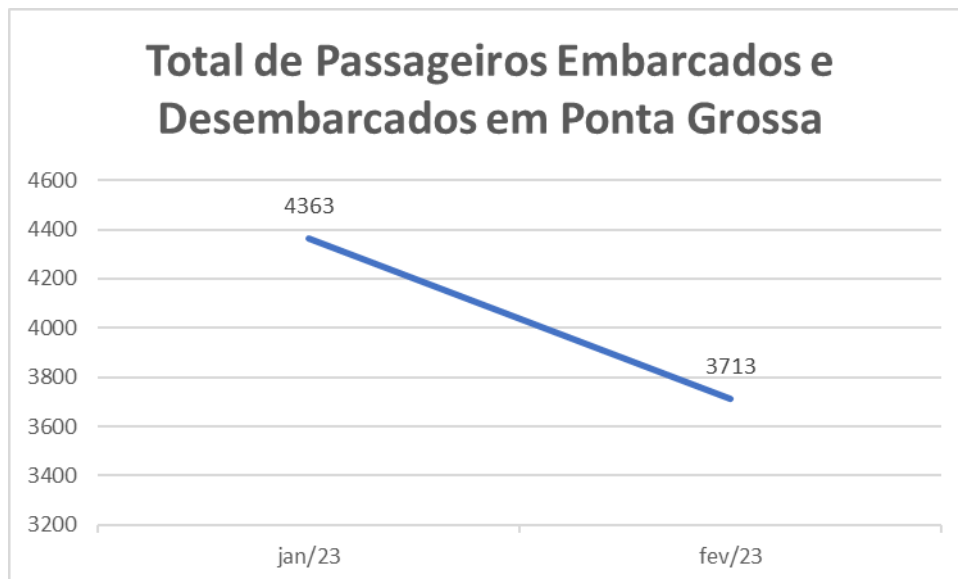

## TRANSPORTE AÉREO DE PONTA GROSSA – AEROPORTO SANT’ANA

Mês de referência: FEVEREIRO 2023

### 1. Embarques e Desembarques por Modalidade de Voo:

Fonte: Aeroporto Sant’Ana

Tipo de Voo - Fevereiro/2023	Embarques	Desembarques	Total
Regular (AZUL)	678	700	1.378
Aeroclube	975	975	1.950
Geral	125	110	235
BPMOA	76	74	150
<b>Total de Passageiros</b>	<b>1.854</b>	<b>1.859</b>	<b>3.713</b>

### 3. Movimento Total de Passageiros: