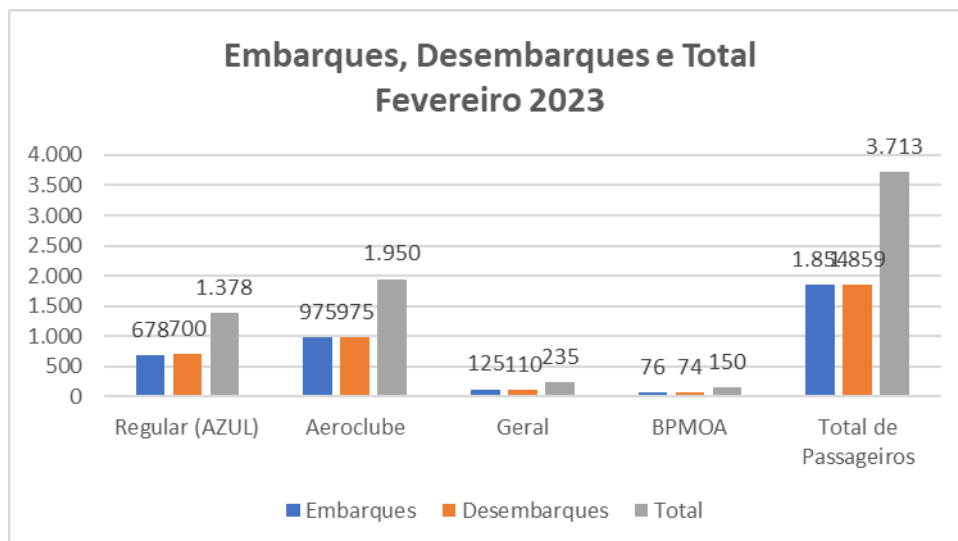

## TRANSPORTE AÉREO DE PONTA GROSSA – AEROPORTO SANT’ANA

Mês de referência: FEVEREIRO 2023

### 1. Embarques e Desembarques por Modalidade de Voo:

Fonte: Aeroporto Sant’Ana

Tipo de Voo - Fevereiro/2023	Embarques	Desembarques	Total
Regular (AZUL)	678	700	1.378
Aeroclube	975	975	1.950
Geral	125	110	235
BPMOA	76	74	150
<b>Total de Passageiros</b>	<b>1.854</b>	<b>1.859</b>	<b>3.713</b>