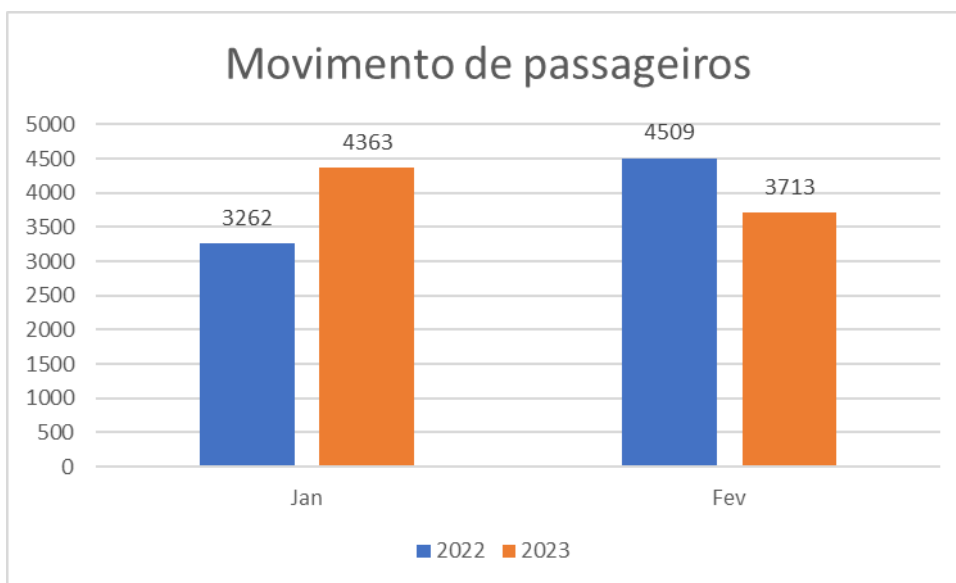

Jul	1220	-
Ago	1365	-
Set	1219	-
Out	1374	-
Nov	1472	-
Dez	773	-

Fonte: Aeroporto Sant'Ana

5. Comparação Mensal do Movimento de Passageiros:

Total da Comparação Mensal:

Ano	2022	2023
Jan	3262	4363
Fev	4509	3713
Mar	4425	-
Abr	4590	-
Mai	6305	-
Jun	5984	-
Jul	5634	-
Ago	7293	-
Set	6012	-
Out	6684	-
Nov	6071	-
Dez	4411	-

Fonte: Aeroporto Sant'Ana