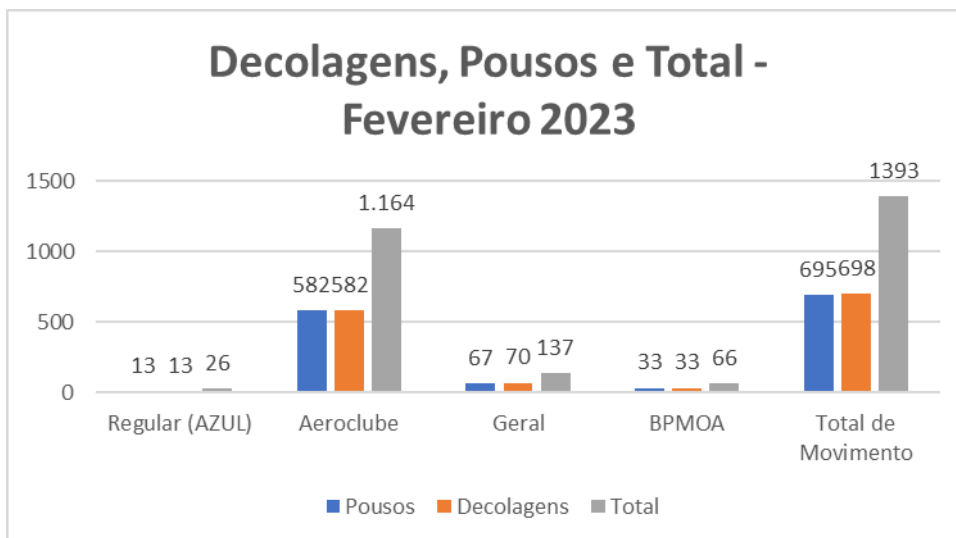

2. Decolagens e Pousos por Modalidade de Voo:

Fonte: Aeroporto Sant'Ana

Tipo de Voo - Fevereiro/2023	Pousos	Decolagens	Total
Regular (AZUL)	13	13	26
Aeroclube	582	582	1.164
Geral	67	70	137
BPMOA	33	33	66
Total de Movimento	695	698	1393