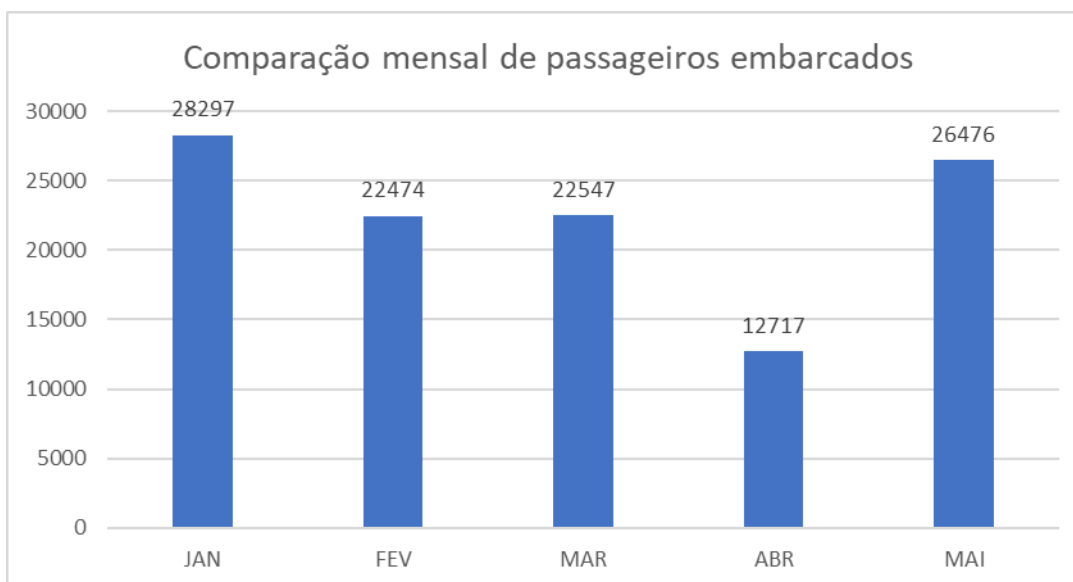

TERMINAL RODOVIÁRIO DE PONTA GROSSA

Mês de referência: Maio/2022

1. Desempenho Diário de Embarques:

Fonte: Autarquia Municipal de Trânsito e Transporte

01/ mai	02/ mai	03/ mai	04/ mai	05/ mai	06/ mai	07/ mai	08/ mai	09/ mai	10/ mai
836	1041	732	740	714	1413	1103	1151	1087	792
11/ mai	12/ mai	13/ mai	14/ mai	15/ mai	16/ mai	17/ mai	18/ mai	19/ mai	20/ mai
705	774	1158	874	971	840	703	625	702	1119
21/ mai	22/ mai	23/ mai	24/ mai	25/ mai	26/ mai	27/ mai	28/ mai	29/ mai	30/ mai
732	825	805	689	655	684	987	760	905	757
31/ mai									
597									

2. Comparação Mensal de Passageiros Embarcados:

3. Resumo Anual:

Nota Explicativa:

- O terminal rodoviário de Ponta Grossa não faz o controle de desembarques.