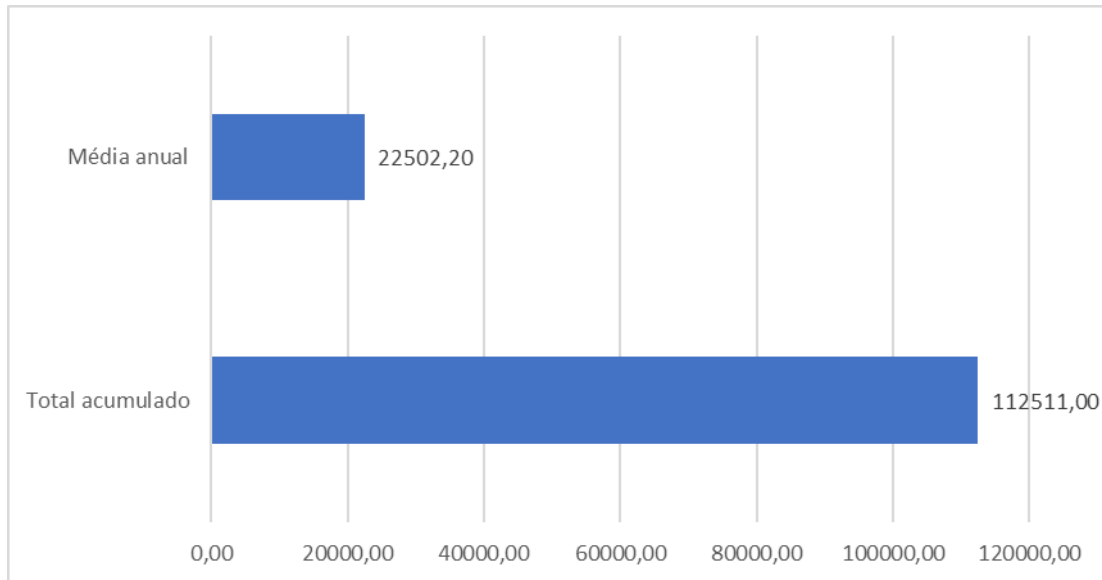

TERMINAL RODOVIÁRIO DE PONTA GROSSA

Mês de referência: Maio/2022

1. Desempenho Diário de Embarques:

Fonte: Autarquia Municipal de Trânsito e Transporte

01/ mai	02/ mai	03/ mai	04/ mai	05/ mai	06/ mai	07/ mai	08/ mai	09/ mai	10/ mai
836	1041	732	740	714	1413	1103	1151	1087	792
11/ mai	12/ mai	13/ mai	14/ mai	15/ mai	16/ mai	17/ mai	18/ mai	19/ mai	20/ mai
705	774	1158	874	971	840	703	625	702	1119
21/ mai	22/ mai	23/ mai	24/ mai	25/ mai	26/ mai	27/ mai	28/ mai	29/ mai	30/ mai
732	825	805	689	655	684	987	760	905	757
31/ mai									
597									

2. Comparação Mensal de Passageiros Embarcados:

3. Resumo Anual:

Nota Explicativa:

- O terminal rodoviário de Ponta Grossa não faz o controle de desembarques.