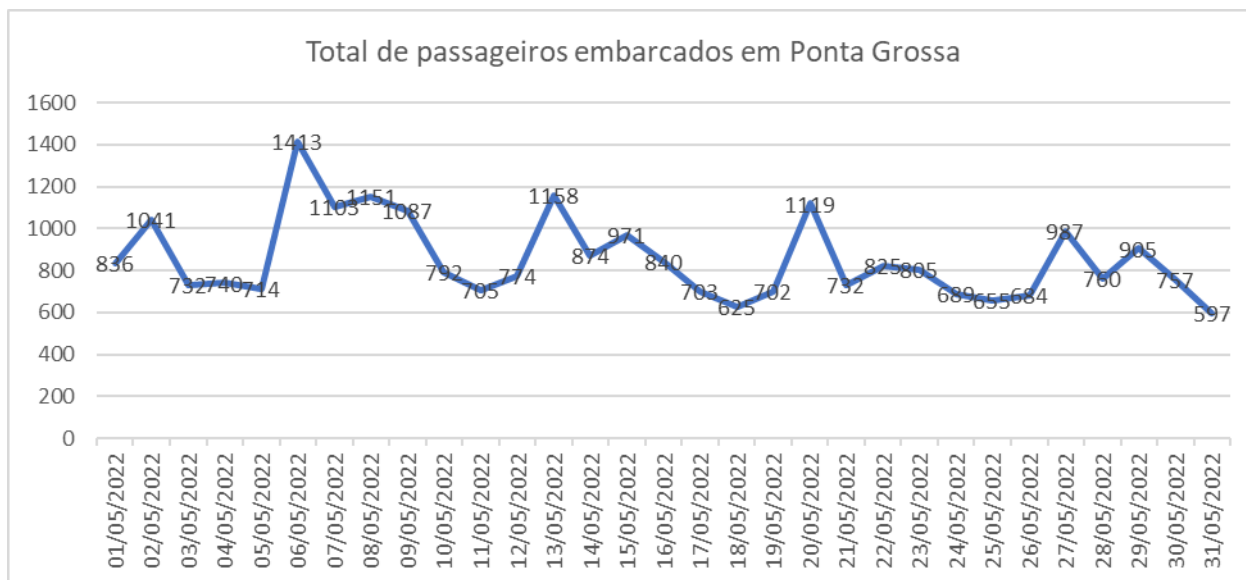

TERMINAL RODOVIÁRIO DE PONTA GROSSA

Mês de referência: Maio/2022

1. Desempenho Diário de Embarques:

Fonte: Autarquia Municipal de Trânsito e Transporte

01/ mai	02/ mai	03/ mai	04/ mai	05/ mai	06/ mai	07/ mai	08/ mai	09/ mai	10/ mai
836	1041	732	740	714	1413	1103	1151	1087	792
11/ mai	12/ mai	13/ mai	14/ mai	15/ mai	16/ mai	17/ mai	18/ mai	19/ mai	20/ mai
705	774	1158	874	971	840	703	625	702	1119
21/ mai	22/ mai	23/ mai	24/ mai	25/ mai	26/ mai	27/ mai	28/ mai	29/ mai	30/ mai
732	825	805	689	655	684	987	760	905	757
31/ mai									
597									

2. Comparação Mensal de Passageiros Embarcados:

3. Resumo Anual:

Nota Explicativa:

- O terminal rodoviário de Ponta Grossa não faz o controle de desembarques.