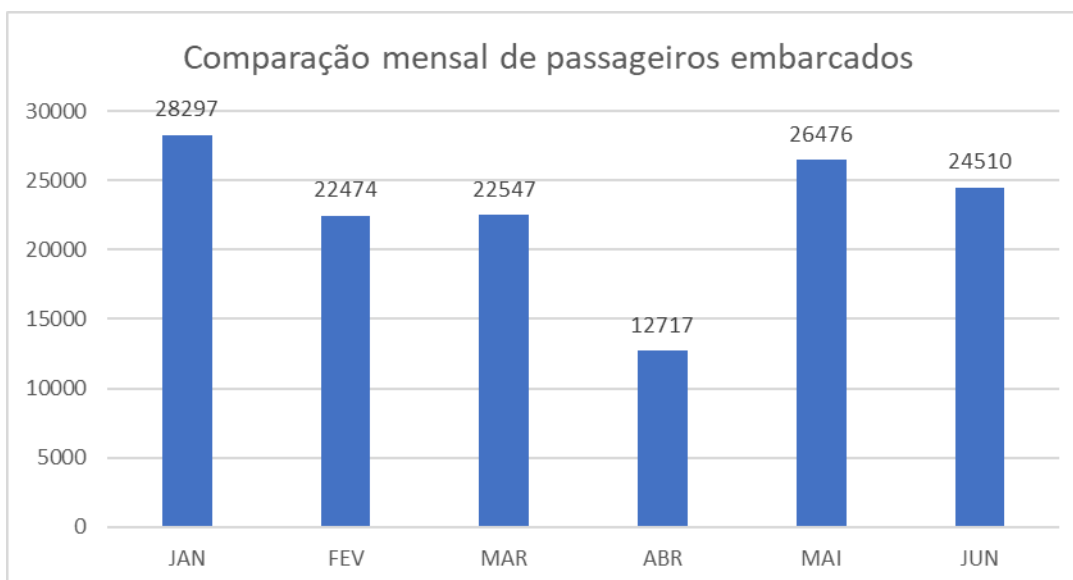

TERMINAL RODOVIÁRIO DE PONTA GROSSA

Mês de referência: Junho/2022

1. Desempenho Diário de Embarques:

Fonte: Autarquia Municipal de Trânsito e Transporte

01/ jun	02/ jun	03/ jun	04/ jun	05/ jun	06/ jun	07/ jun	08/ jun	09/ jun	10/ jun
582	661	1252	749	846	812	699	690	786	1114
11/ jun	12/ jun	13/ jun	14/ jun	15/ jun	16/ jun	17/ jun	18/ jun	19/ jun	20/ jun
817	774	836	736	1254	914	989	768	1172	876
21/ jun	22/ jun	23/ jun	24/ jun	25/ jun	26/ jun	27/ jun	28/ jun	29/ jun	30/ jun
679	647	593	956	774	788	838	615	598	695

2. Comparação Mensal de Passageiros Embarcados:

3. Resumo Anual:

Nota Explicativa:

- O terminal rodoviário de Ponta Grossa não faz o controle de desembarques.