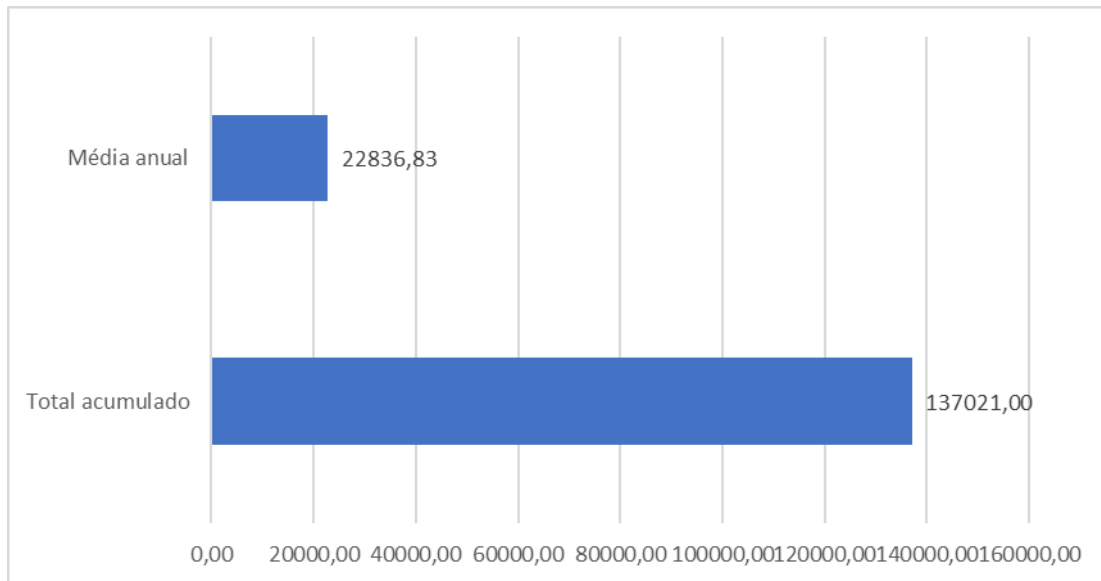

TERMINAL RODOVIÁRIO DE PONTA GROSSA

Mês de referência: Junho/2022

1. Desempenho Diário de Embarques:

Fonte: Autarquia Municipal de Trânsito e Transporte

01/ jun	02/ jun	03/ jun	04/ jun	05/ jun	06/ jun	07/ jun	08/ jun	09/ jun	10/ jun
582	661	1252	749	846	812	699	690	786	1114
11/ jun	12/ jun	13/ jun	14/ jun	15/ jun	16/ jun	17/ jun	18/ jun	19/ jun	20/ jun
817	774	836	736	1254	914	989	768	1172	876
21/ jun	22/ jun	23/ jun	24/ jun	25/ jun	26/ jun	27/ jun	28/ jun	29/ jun	30/ jun
679	647	593	956	774	788	838	615	598	695

2. Comparação Mensal de Passageiros Embarcados:

3. Resumo Anual:

Nota Explicativa:

- O terminal rodoviário de Ponta Grossa não faz o controle de desembarques.