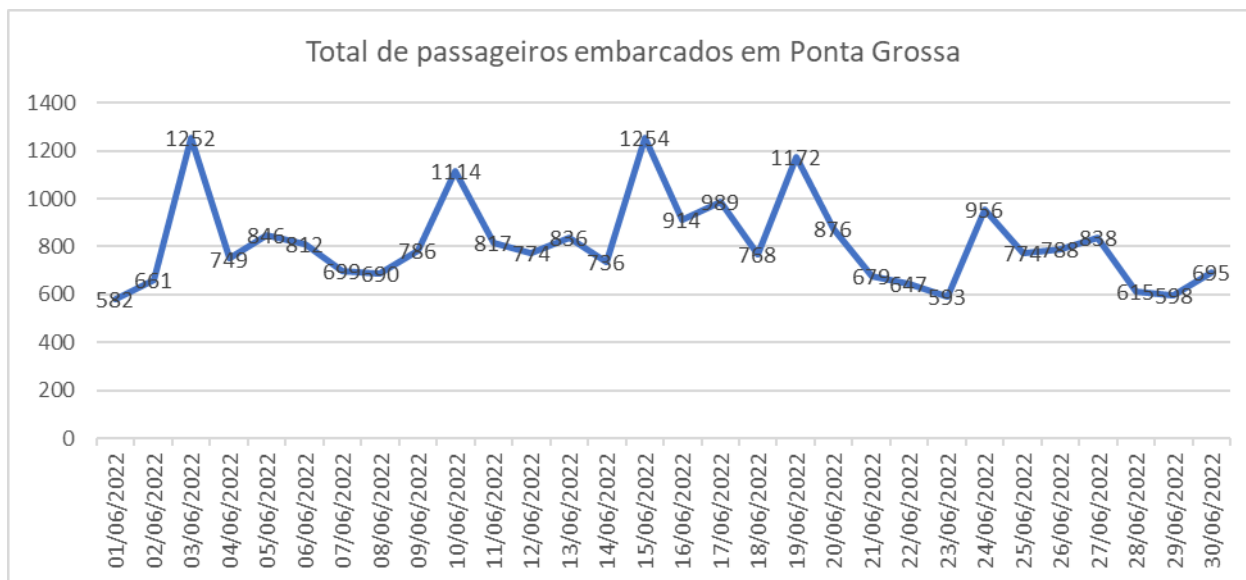

TERMINAL RODOVIÁRIO DE PONTA GROSSA

Mês de referência: Junho/2022

1. Desempenho Diário de Embarques:

Fonte: Autarquia Municipal de Trânsito e Transporte

01/ jun	02/ jun	03/ jun	04/ jun	05/ jun	06/ jun	07/ jun	08/ jun	09/ jun	10/ jun
582	661	1252	749	846	812	699	690	786	1114
11/ jun	12/ jun	13/ jun	14/ jun	15/ jun	16/ jun	17/ jun	18/ jun	19/ jun	20/ jun
817	774	836	736	1254	914	989	768	1172	876
21/ jun	22/ jun	23/ jun	24/ jun	25/ jun	26/ jun	27/ jun	28/ jun	29/ jun	30/ jun
679	647	593	956	774	788	838	615	598	695

2. Comparação Mensal de Passageiros Embarcados:

3. Resumo Anual:

Nota Explicativa:

- O terminal rodoviário de Ponta Grossa não faz o controle de desembarques.