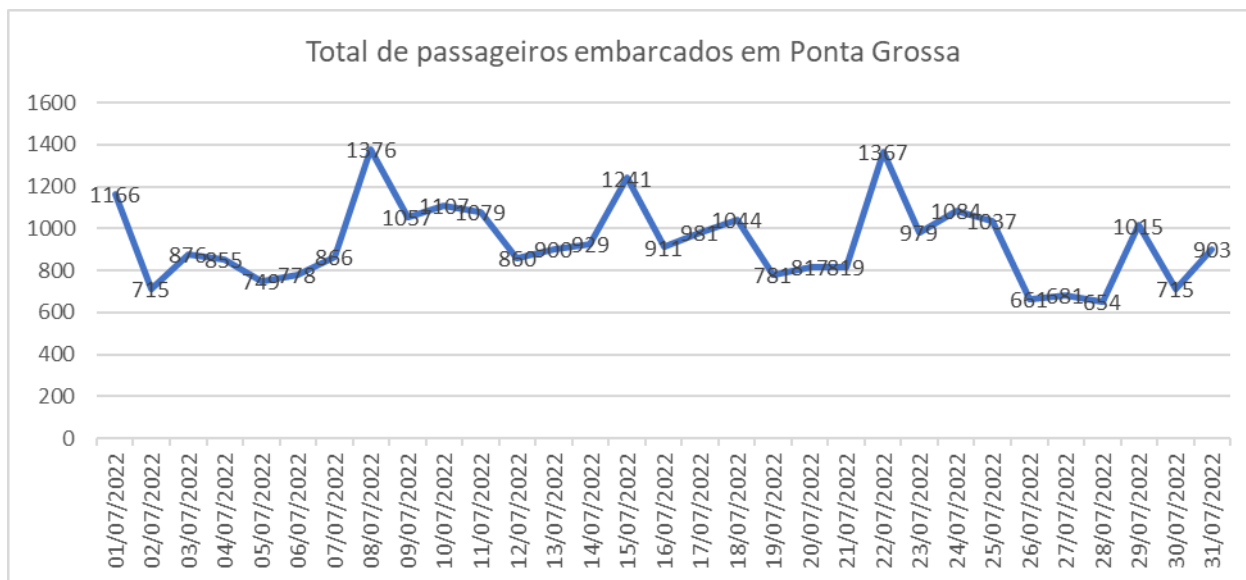

## TERMINAL RODOVIÁRIO DE PONTA GROSSA

Mês de referência: Julho /2022

### 1. Desempenho Diário de Embarques:

Fonte: Autarquia Municipal de Trânsito e Transporte

01/ jul	02/ jul	03/ jul	04/ jul	05/ jul	06/ jul	07/ jul	08/ jul	09/ jul	10/ jul
1166	715	876	855	749	778	866	1376	1057	1107
11/ jul	12/ jul	13/ jul	14/ jul	15/ jul	16/ jul	17/ jul	18/ jul	19/ jul	20/ jul
1079	860	900	929	1241	911	981	1044	781	817
21/ jul	22/ jul	23/ jul	24/ jul	25/ jul	26/ jul	27/ jul	28/ jul	29/ jul	30/ jul
819	1367	979	1084	1037	661	681	654	1015	715
31/ jul									
903									

### 2. Comparação Mensal de Passageiros Embarcados: