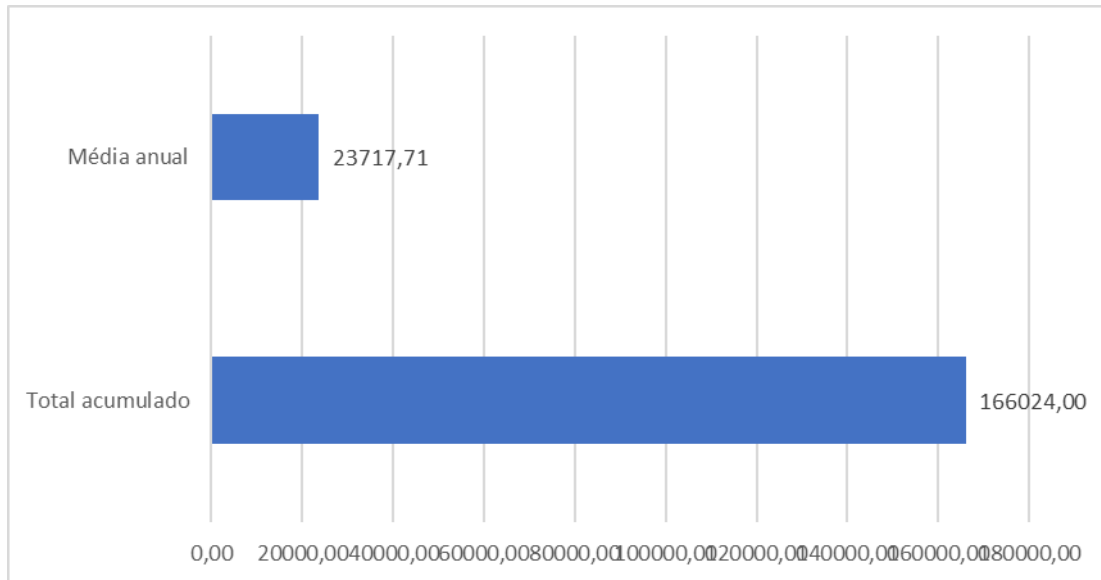

3. Resumo Anual:

Nota Explicativa:

- O terminal rodoviário de Ponta Grossa não faz o controle de desembarques.