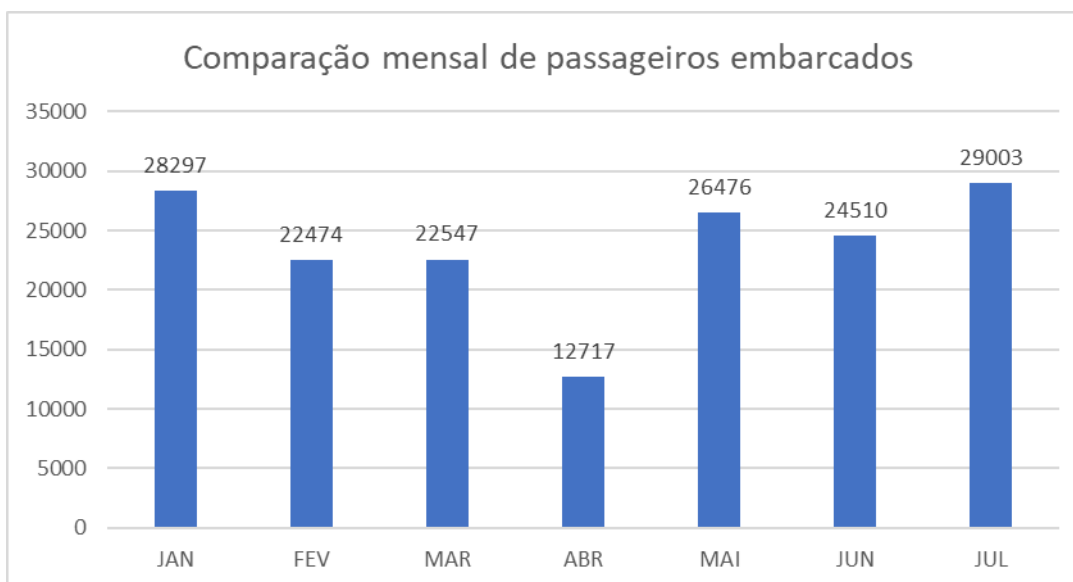

## TERMINAL RODOVIÁRIO DE PONTA GROSSA

Mês de referência: Julho /2022

### 1. Desempenho Diário de Embarques:

Fonte: Autarquia Municipal de Trânsito e Transporte

01/ jul	02/ jul	03/ jul	04/ jul	05/ jul	06/ jul	07/ jul	08/ jul	09/ jul	10/ jul
1166	715	876	855	749	778	866	1376	1057	1107
11/ jul	12/ jul	13/ jul	14/ jul	15/ jul	16/ jul	17/ jul	18/ jul	19/ jul	20/ jul
1079	860	900	929	1241	911	981	1044	781	817
21/ jul	22/ jul	23/ jul	24/ jul	25/ jul	26/ jul	27/ jul	28/ jul	29/ jul	30/ jul
819	1367	979	1084	1037	661	681	654	1015	715
31/ jul									
903									

### 2. Comparação Mensal de Passageiros Embarcados: