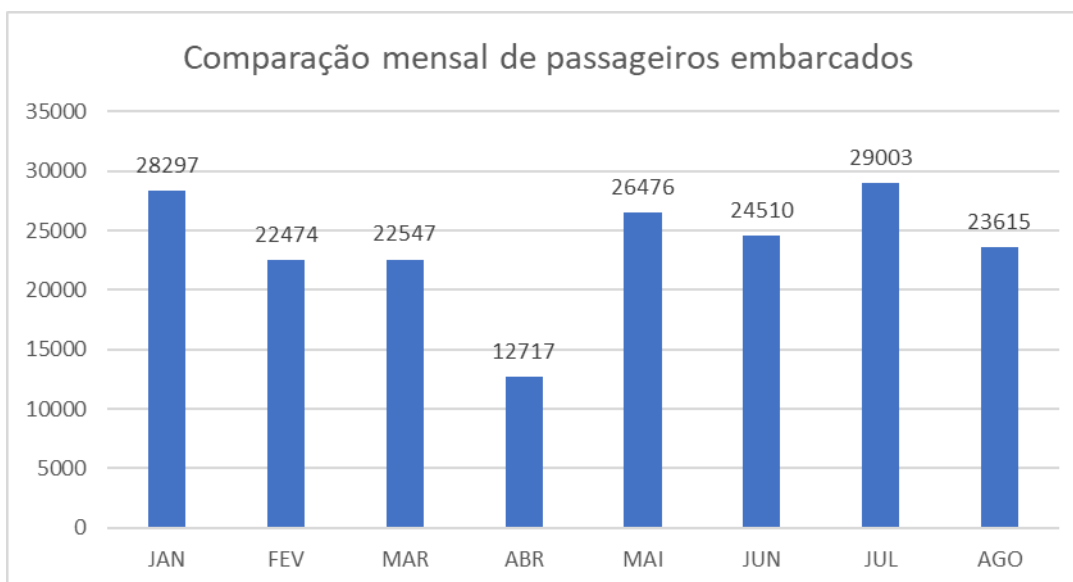

## TERMINAL RODOVIÁRIO DE PONTA GROSSA

Mês de referência: Agosto /2022

### 1. Desempenho Diário de Embarques:

Fonte: Autarquia Municipal de Trânsito e Transporte

01/ ago	02/ ago	03/ ago	04/ ago	05/ ago	06/ ago	07/ ago	08/ ago	09/ ago	10/ ago
886	639	595	680	1087	741	819	783	576	664
11/ ago	12/ ago	13/ ago	14/ ago	15/ ago	16/ ago	17/ ago	18/ ago	19/ ago	20/ ago
664	678	1206	923	1072	942	661	617	614	1005
21/ ago	22/ ago	23/ ago	24/ ago	25/ ago	26/ ago	27/ ago	28/ ago	29/ ago	30/ ago
821	783	629	577	621	974	711	806	737	549
31/ ago									
596									

### 2. Comparação Mensal de Passageiros Embarcados: