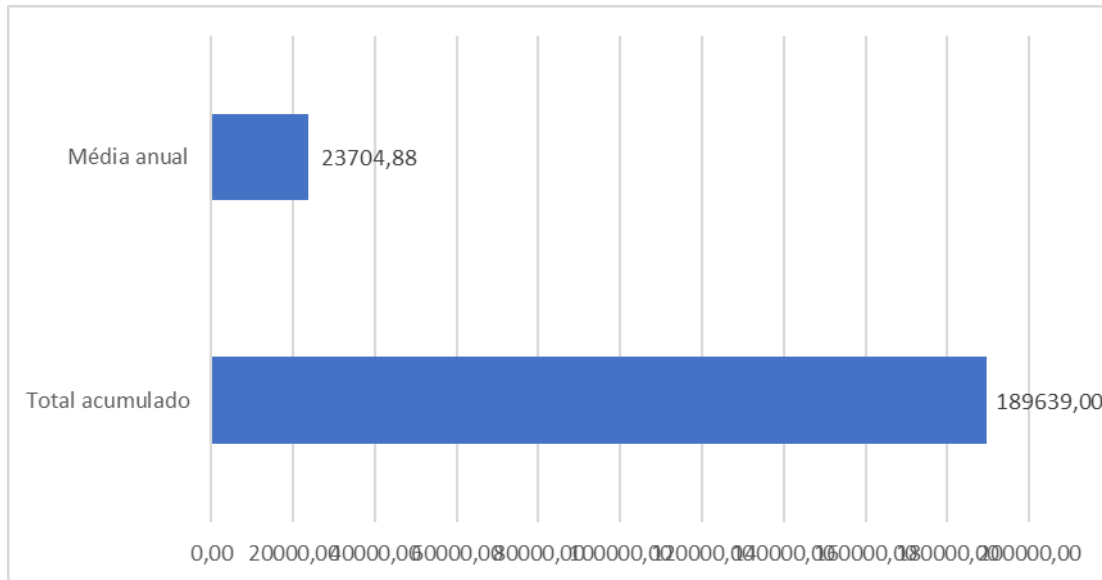

3. Resumo Anual:

Nota Explicativa:

- O terminal rodoviário de Ponta Grossa não faz o controle de desembarques.