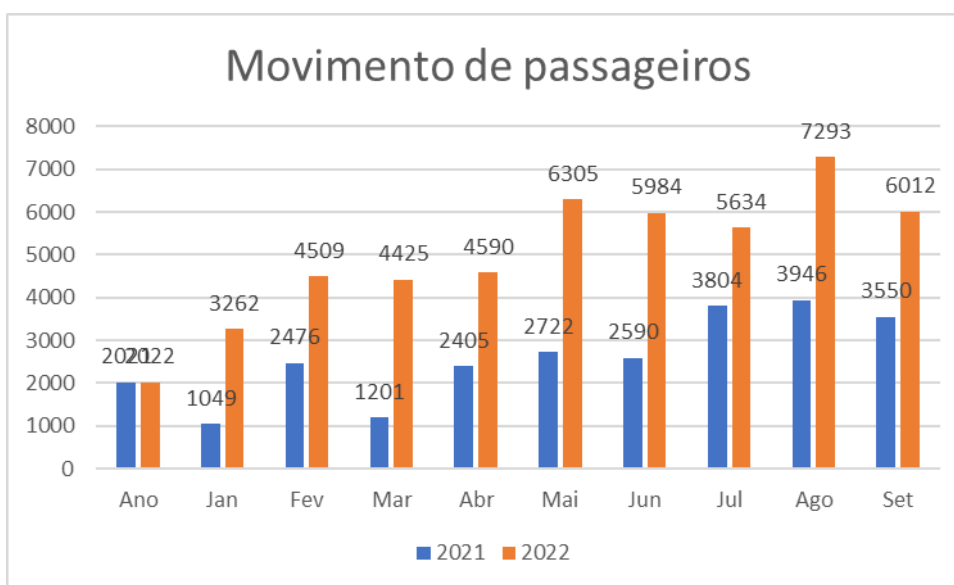

Total de Desembarques:

Ano	2021	2022
Jan	1181	1543
Fev	2038	2282
Mar	1133	2200
Abr	2192	2294
Mai	2667	2970
Jun	2549	2970
Jul	3798	2791
Ago	3707	3661
Set	3276	2959
Out	2348	-

Nov	2399	-
Dez	2424	-

Fonte: Aeroporto Sant'Ana

4. Movimento Total de Aeronaves:

Fonte: Aeroporto Sant'Ana

Notas Explicativas:

- Os dados do gráfico referem-se a soma dos valores das decolagens e pousos.
- S/D= Sem dados

Total de Decolagens:

Ano	2021	2022
Jan	530	633
Fev	1239	982
Mar	598	691
Abr	1201	685
Mai	1357	876
Jun	1296	1133
Jul	1900	1220
Ago	1971	1365
Set	1771	1219
Out	1311	-
Nov	1192	-
Dez	1116	-

Fonte: Aeroporto Sant'Ana

Total de Pousos:

Ano	2021	2022
Jan	519	631
Fev	1237	993
Mar	603	689
Abr	1204	693
Mai	1365	879
Jun	1294	1135

Jul	1904	1224
Ago	1975	1366
Set	1779	1220
Out	1312	-
Nov	1199	-
Dez	1116	-

Fonte: Aeroporto Sant'Ana

5. Comparação Mensal do Movimento de Passageiros:

Total da Comparação Mensal:

Ano	2021	2022
Jan	1049	3262
Fev	2476	4509
Mar	1201	4425
Abr	2405	4590
Mai	2722	6305
Jun	2590	5984
Jul	3804	5634
Ago	3946	7293
Set	3550	6012
Out	2623	-
Nov	2391	-
Dez	2232	-