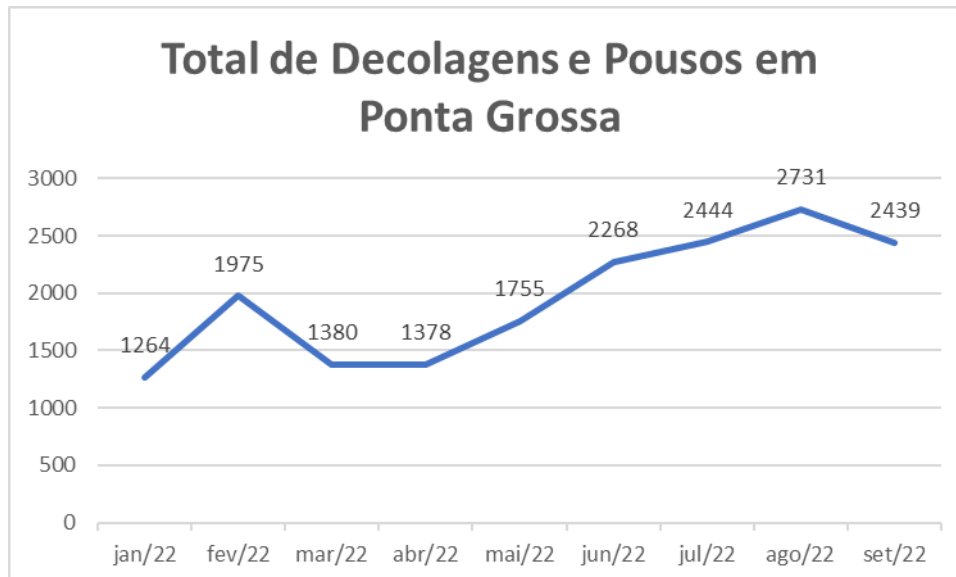

3. Movimento Total de Passageiros:

Notas Explicativas:

- O Aeroclube se refere aos voos da escola de aviação em Ponta Grossa.
- Os dados do gráfico referem-se a soma dos valores dos embarques e desembarques.

Total de Embarques:

Ano	2021	2022
Jan	1320	1719
Fev	2362	2227
Mar	1213	2225
Abr	2175	4590
Mai	2637	3313
Jun	2547	3014
Jul	3766	2843
Ago	3693	3632
Set	3249	3053
Out	2322	-
Nov	2399	-
Dez	2477	-

Fonte: Aeroporto Sant'Ana

Total de Desembarques:

Ano	2021	2022
Jan	1181	1543
Fev	2038	2282
Mar	1133	2200
Abr	2192	2294
Mai	2667	2970
Jun	2549	2970
Jul	3798	2791
Ago	3707	3661
Set	3276	2959
Out	2348	-

Nov	2399	-
Dez	2424	-

Fonte: Aeroporto Sant'Ana

4. Movimento Total de Aeronaves:

Fonte: Aeroporto Sant'Ana

Notas Explicativas:

- Os dados do gráfico referem-se a soma dos valores das decolagens e pousos.
- S/D= Sem dados

Total de Decolagens:

Ano	2021	2022
Jan	530	633
Fev	1239	982
Mar	598	691
Abr	1201	685
Mai	1357	876
Jun	1296	1133
Jul	1900	1220
Ago	1971	1365
Set	1771	1219
Out	1311	-
Nov	1192	-
Dez	1116	-