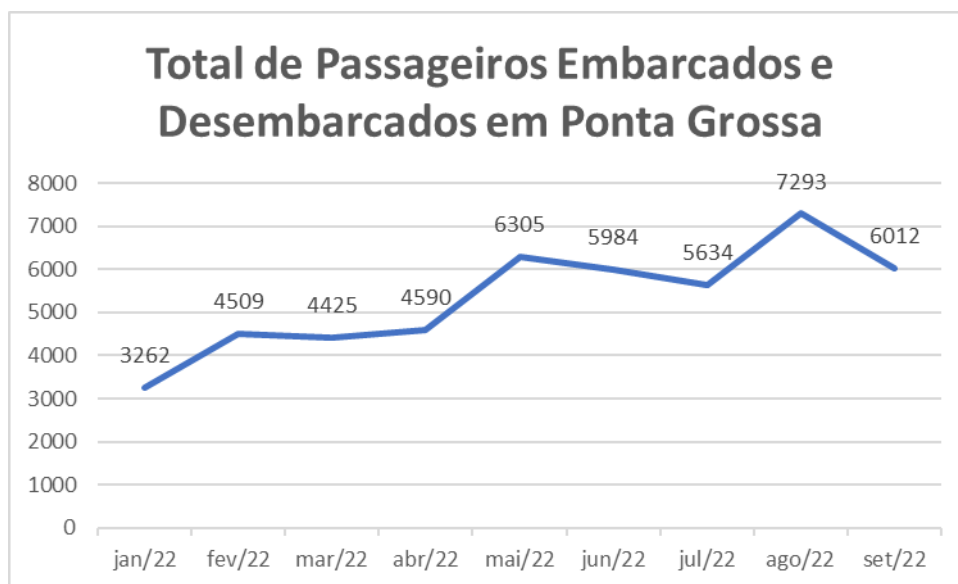

TRANSPORTE AÉREO DE PONTA GROSSA – AEROPORTO SANT’ANA

Mês de referência: Setembro 2022

1. Embarques e Desembarques por Modalidade de Voo:

Fonte: Aeroporto Sant’Ana

Tipo de Voo - Setembro/2022	Embarques	Desembarques	Total
Regular (AZUL)	1.043	943	1.986
Aeroclube	1.861	1.861	3.722
Geral	73	79	152
BPMOA	76	76	152
Total de Passageiros	3.053	2.959	6.012

2. Decolagens e Pousos por Modalidade de Voo:

Fonte: Aeroporto Sant'Ana

Tipo de Voo - Setembro/2022	Decolagens	Pousos	Total
Regular (AZUL)	20	20	40
Aeroclube	1.106	1.106	2.212
Geral	55	56	111
BPMOA	38	38	76
Total de Movimento	1219	1220	2439

3. Movimento Total de Passageiros:

Notas Explicativas:

- O Aeroclube se refere aos voos da escola de aviação em Ponta Grossa.
- Os dados do gráfico referem-se a soma dos valores dos embarques e desembarques.

Total de Embarques:

Ano	2021	2022
Jan	1320	1719
Fev	2362	2227
Mar	1213	2225
Abr	2175	4590
Mai	2637	3313
Jun	2547	3014
Jul	3766	2843
Ago	3693	3632
Set	3249	3053
Out	2322	-
Nov	2399	-
Dez	2477	-

Fonte: Aeroporto Sant'Ana