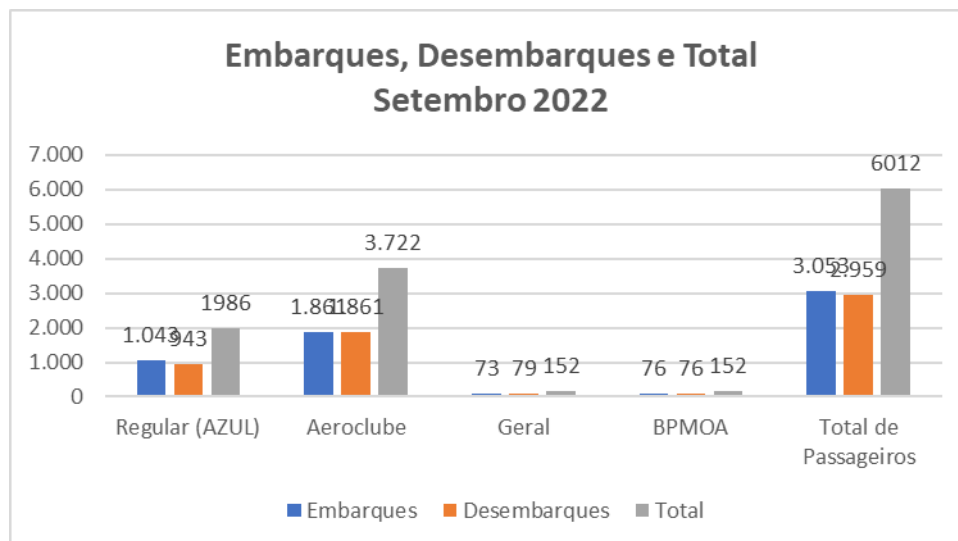

TRANSPORTE AÉREO DE PONTA GROSSA – AEROPORTO SANT’ANA

Mês de referência: Setembro 2022

1. Embarques e Desembarques por Modalidade de Voo:

Fonte: Aeroporto Sant’Ana

Tipo de Voo - Setembro/2022	Embarques	Desembarques	Total
Regular (AZUL)	1.043	943	1.986
Aeroclube	1.861	1.861	3.722
Geral	73	79	152
BPMOA	76	76	152
Total de Passageiros	3.053	2.959	6.012

2. Decolagens e Pousos por Modalidade de Voo:

Fonte: Aeroporto Sant'Ana

Tipo de Voo - Setembro/2022	Decolagens	Pousos	Total
Regular (AZUL)	20	20	40
Aeroclube	1.106	1.106	2.212
Geral	55	56	111
BPMOA	38	38	76
Total de Movimento	1219	1220	2439

3. Movimento Total de Passageiros:

Notas Explicativas:

- O Aeroclube se refere aos voos da escola de aviação em Ponta Grossa.
- Os dados do gráfico referem-se a soma dos valores dos embarques e desembarques.

Total de Embarques:

Ano	2021	2022
Jan	1320	1719
Fev	2362	2227
Mar	1213	2225
Abr	2175	4590
Mai	2637	3313
Jun	2547	3014
Jul	3766	2843
Ago	3693	3632
Set	3249	3053
Out	2322	-
Nov	2399	-
Dez	2477	-

Fonte: Aeroporto Sant'Ana