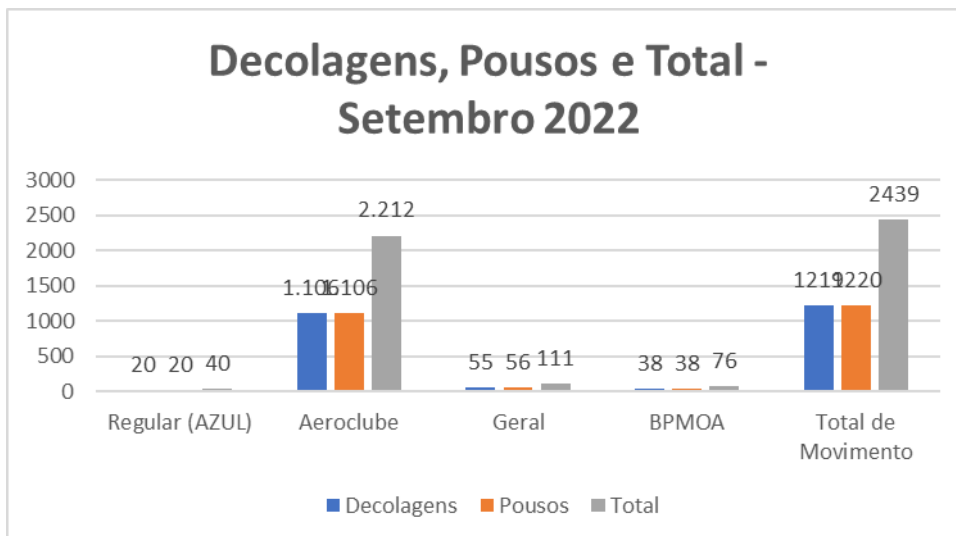

TRANSPORTE AÉREO DE PONTA GROSSA – AEROPORTO SANT’ANA

Mês de referência: Setembro 2022

1. Embarques e Desembarques por Modalidade de Voo:

Fonte: Aeroporto Sant’Ana

Tipo de Voo - Setembro/2022	Embarques	Desembarques	Total
Regular (AZUL)	1.043	943	1.986
Aeroclube	1.861	1.861	3.722
Geral	73	79	152
BPMOA	76	76	152
Total de Passageiros	3.053	2.959	6.012

2. Decolagens e Pousos por Modalidade de Voo:

Fonte: Aeroporto Sant'Ana

Tipo de Voo - Setembro/2022	Decolagens	Pousos	Total
Regular (AZUL)	20	20	40
Aeroclube	1.106	1.106	2.212
Geral	55	56	111
BPMOA	38	38	76
Total de Movimento	1219	1220	2439

3. Movimento Total de Passageiros:

Notas Explicativas:

- O Aeroclube se refere aos voos da escola de aviação em Ponta Grossa.
- Os dados do gráfico referem-se a soma dos valores dos embarques e desembarques.

Total de Embarques:

Ano	2021	2022
Jan	1320	1719
Fev	2362	2227
Mar	1213	2225
Abr	2175	4590
Mai	2637	3313
Jun	2547	3014
Jul	3766	2843
Ago	3693	3632
Set	3249	3053
Out	2322	-
Nov	2399	-
Dez	2477	-

Fonte: Aeroporto Sant'Ana