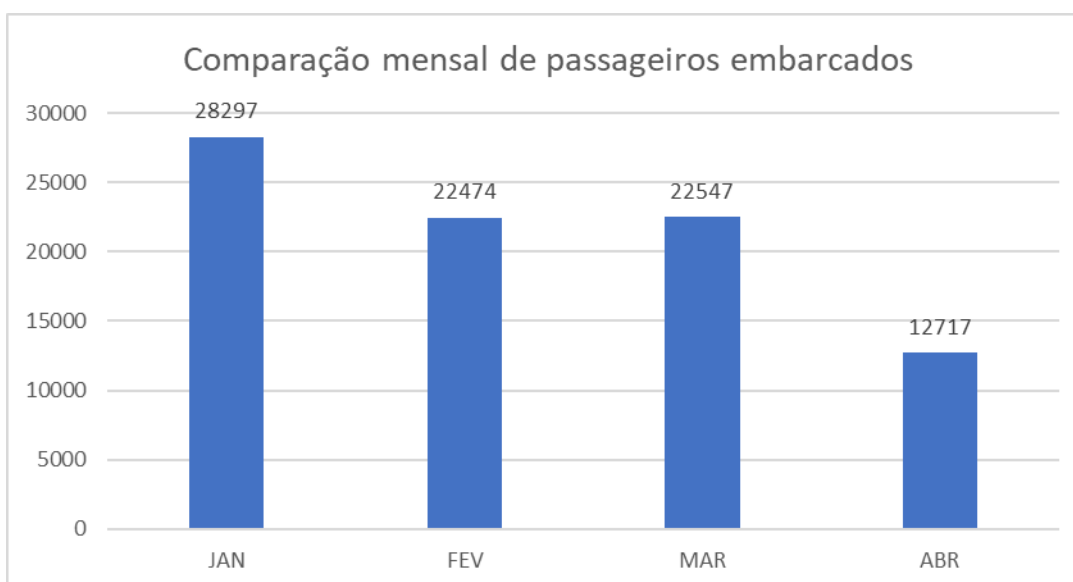

TERMINAL RODOVIÁRIO DE PONTA GROSSA

Mês de referência: Abril/2022

1. Desempenho Diário de Embarques:

Fonte: Autarquia Municipal de Trânsito e Transporte

01/abr	02/abr	03/abr	04/abr	05/abr	06/abr	07/abr	08/abr	09/abr	10/abr
539	299	263	326	538	379	372	395	596	393
11/abr	12/abr	13/abr	14/abr	15/abr	16/abr	17/abr	18/abr	19/abr	20/abr
311	485	350	419	370	576	407	306	479	420
21/abr	22/abr	23/abr	24/abr	25/abr	26/abr	27/abr	28/abr	29/abr	30/abr
294	408	552	428	358	542	388	440	436	648

2. Comparação Mensal de Passageiros Embarcados:

3. Resumo Anual:

Nota Explicativa:

- O terminal rodoviário de Ponta Grossa não faz o controle de desembarques.