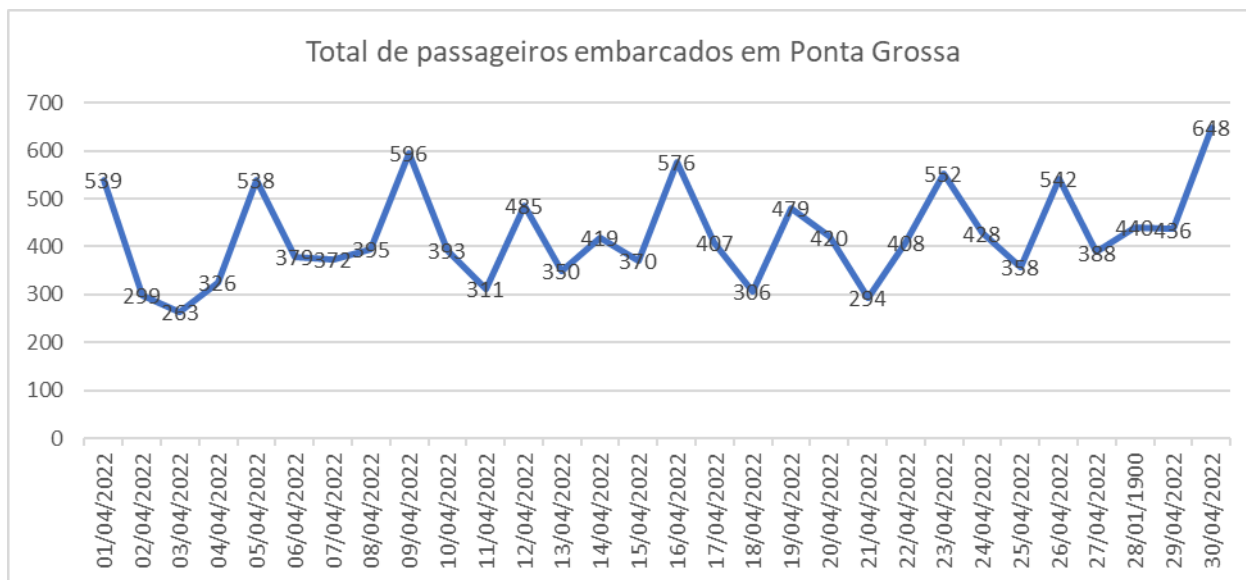

TERMINAL RODOVIÁRIO DE PONTA GROSSA

Mês de referência: Abril/2022

1. Desempenho Diário de Embarques:

Fonte: Autarquia Municipal de Trânsito e Transporte

01/abr	02/abr	03/abr	04/abr	05/abr	06/abr	07/abr	08/abr	09/abr	10/abr
539	299	263	326	538	379	372	395	596	393
11/abr	12/abr	13/abr	14/abr	15/abr	16/abr	17/abr	18/abr	19/abr	20/abr
311	485	350	419	370	576	407	306	479	420
21/abr	22/abr	23/abr	24/abr	25/abr	26/abr	27/abr	28/abr	29/abr	30/abr
294	408	552	428	358	542	388	440	436	648

2. Comparação Mensal de Passageiros Embarcados:

3. Resumo Anual:

Nota Explicativa:

- O terminal rodoviário de Ponta Grossa não faz o controle de desembarques.