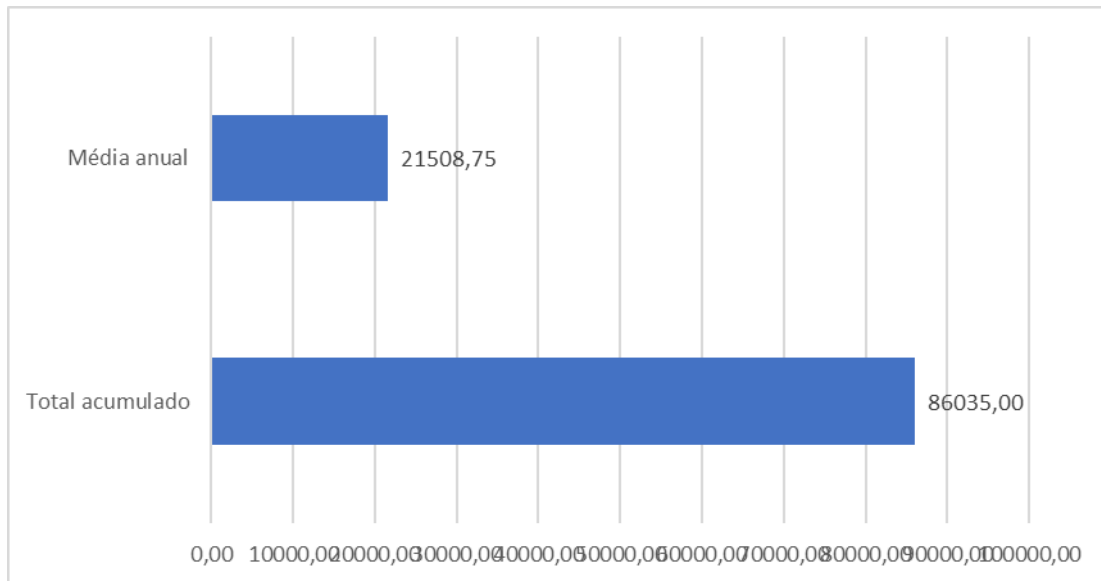

TERMINAL RODOVIÁRIO DE PONTA GROSSA

Mês de referência: Abril/2022

1. Desempenho Diário de Embarques:

Fonte: Autarquia Municipal de Trânsito e Transporte

01/abr	02/abr	03/abr	04/abr	05/abr	06/abr	07/abr	08/abr	09/abr	10/abr
539	299	263	326	538	379	372	395	596	393
11/abr	12/abr	13/abr	14/abr	15/abr	16/abr	17/abr	18/abr	19/abr	20/abr
311	485	350	419	370	576	407	306	479	420
21/abr	22/abr	23/abr	24/abr	25/abr	26/abr	27/abr	28/abr	29/abr	30/abr
294	408	552	428	358	542	388	440	436	648

2. Comparação Mensal de Passageiros Embarcados:

3. Resumo Anual:

Nota Explicativa:

- O terminal rodoviário de Ponta Grossa não faz o controle de desembarques.