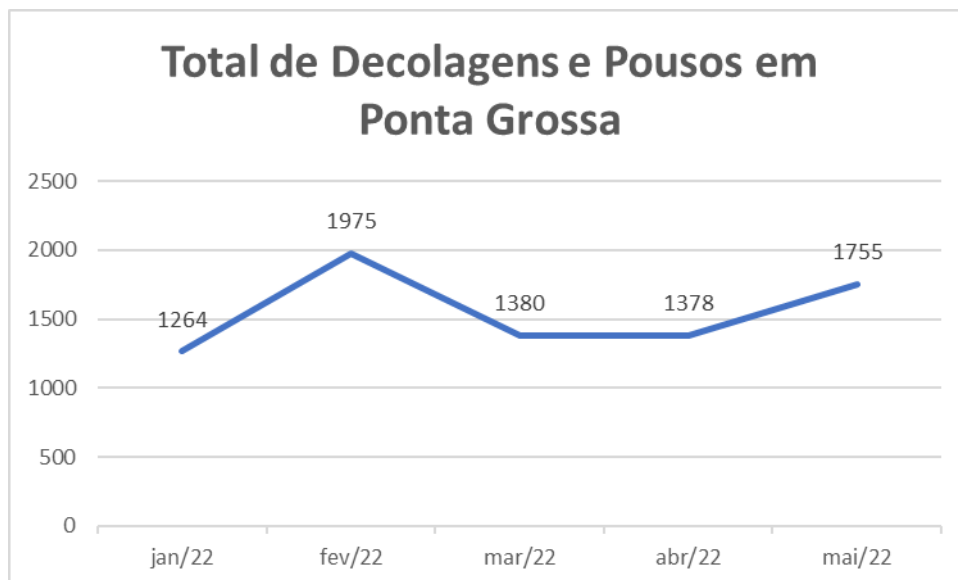

3. Movimento Total de Passageiros:

Notas Explicativas:

- O Aeroclube se refere aos voos da escola de aviação em Ponta Grossa.
- Os dados do gráfico referem-se a soma dos valores dos embarques e desembarques.

Total de Embarques:

Ano	2021	2022
Jan	1320	1719
Fev	2362	2227
Mar	1213	2225
Abr	2175	4590
Mai	2637	3313
Jun	2547	-
Jul	3766	-
Ago	3693	-
Set	3249	-
Out	2322	-
Nov	2399	-
Dez	2477	-

Fonte: Aeroporto Sant'Ana

Total de Desembarques:

Ano	2021	2022
Jan	1181	1543
Fev	2038	2282
Mar	1133	2200
Abr	2192	2294
Mai	2667	2992
Jun	2549	-
Jul	3798	-
Ago	3707	-
Set	3276	-
Out	2348	-

Nov	2399	-
Dez	2424	-

Fonte: Aeroporto Sant'Ana

4. Movimento Total de Aeronaves:

Fonte: Aeroporto Sant'Ana

Notas Explicativas:

- Os dados do gráfico referem-se a soma dos valores das decolagens e pousos.
- S/D= Sem dados

Total de Decolagens:

Ano	2021	2022
Jan	530	633
Fev	1239	982
Mar	598	691
Abr	1201	685
Mai	1357	876
Jun	1296	-
Jul	1900	-
Ago	1971	-
Set	1771	-
Out	1311	-
Nov	1192	-
Dez	1116	-