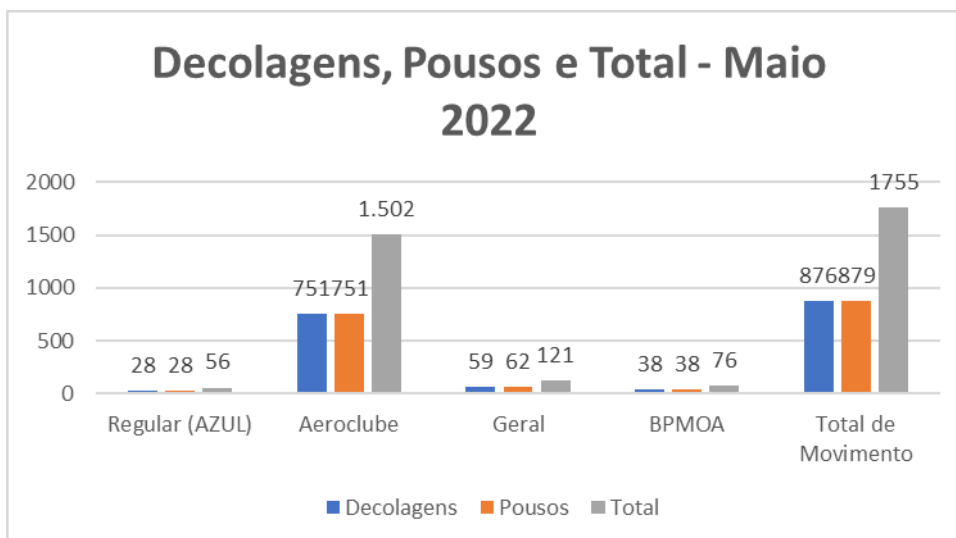

TRANSPORTE AÉREO DE PONTA GROSSA – AEROPORTO SANT’ANA

Mês de referência: Maio 2022

1. Embarques e Desembarques por Modalidade de Voo:

Fonte: Aeroporto Sant’Ana

Tipo de Voo - Maio/2022	Embarques	Desembarques	Total
Regular (AZUL)	1497	1434	2931
Aeroclube	1.348	1.348	2.696
Geral	54	98	152
BPMOA	114	112	226
Total de Passageiros	3313	2992	6305

2. Decolagens e Pousos por Modalidade de Voo:

Fonte: Aeroporto Sant'Ana

Tipo de Voo - Maio/2022	Decolagens	Pousos	Total
Regular (AZUL)	28	28	56
Aeroclube	751	751	1.502
Geral	59	62	121
BPMOA	38	38	76
Total de Movimento	876	879	1755

3. Movimento Total de Passageiros:

Notas Explicativas:

- O Aeroclube se refere aos voos da escola de aviação em Ponta Grossa.
- Os dados do gráfico referem-se a soma dos valores dos embarques e desembarques.