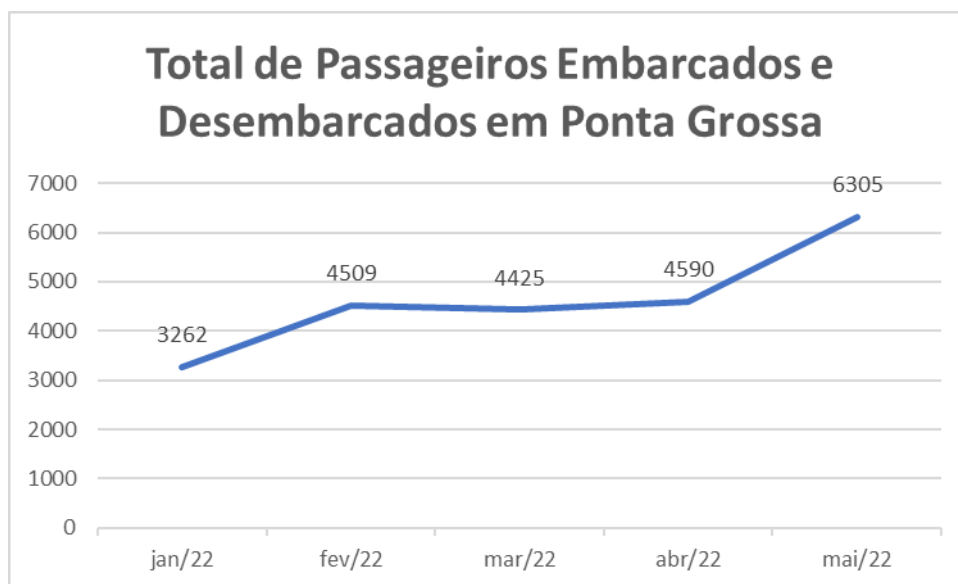

TRANSPORTE AÉREO DE PONTA GROSSA – AEROPORTO SANT’ANA

Mês de referência: Maio 2022

1. Embarques e Desembarques por Modalidade de Voo:

Fonte: Aeroporto Sant’Ana

Tipo de Voo - Maio/2022	Embarques	Desembarques	Total
Regular (AZUL)	1497	1434	2931
Aeroclube	1.348	1.348	2.696
Geral	54	98	152
BPMOA	114	112	226
Total de Passageiros	3313	2992	6305

2. Decolagens e Pousos por Modalidade de Voo:

Fonte: Aeroporto Sant'Ana

Tipo de Voo - Maio/2022	Decolagens	Pousos	Total
Regular (AZUL)	28	28	56
Aeroclube	751	751	1.502
Geral	59	62	121
BPMOA	38	38	76
Total de Movimento	876	879	1755

3. Movimento Total de Passageiros:

Notas Explicativas:

- O Aeroclube se refere aos voos da escola de aviação em Ponta Grossa.
- Os dados do gráfico referem-se a soma dos valores dos embarques e desembarques.

Total de Embarques:

Ano	2021	2022
Jan	1320	1719
Fev	2362	2227
Mar	1213	2225
Abr	2175	4590
Mai	2637	3313
Jun	2547	-
Jul	3766	-
Ago	3693	-
Set	3249	-
Out	2322	-
Nov	2399	-
Dez	2477	-

Fonte: Aeroporto Sant'Ana