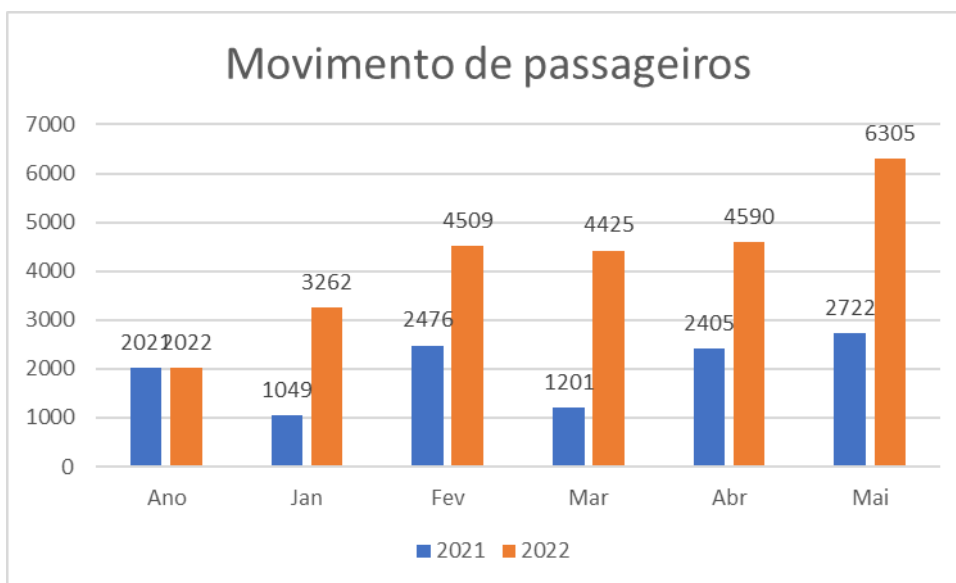

Total de Desembarques:

Ano	2021	2022
Jan	1181	1543
Fev	2038	2282
Mar	1133	2200
Abr	2192	2294
Mai	2667	2992
Jun	2549	-
Jul	3798	-
Ago	3707	-
Set	3276	-
Out	2348	-

Nov	2399	-
Dez	2424	-

Fonte: Aeroporto Sant'Ana

4. Movimento Total de Aeronaves:

Fonte: Aeroporto Sant'Ana

Notas Explicativas:

- Os dados do gráfico referem-se a soma dos valores das decolagens e pousos.
- S/D= Sem dados

Total de Decolagens:

Ano	2021	2022
Jan	530	633
Fev	1239	982
Mar	598	691
Abr	1201	685
Mai	1357	876
Jun	1296	-
Jul	1900	-
Ago	1971	-
Set	1771	-
Out	1311	-
Nov	1192	-
Dez	1116	-

Fonte: Aeroporto Sant'Ana

Total de Pousos:

Ano	2021	2022
Jan	519	631
Fev	1237	993
Mar	603	689
Abr	1204	693
Mai	1365	879
Jun	1294	-

Jul	1904	-
Ago	1975	-
Set	1779	-
Out	1312	-
Nov	1199	-
Dez	1116	-

Fonte: Aeroporto Sant'Ana

5. Comparação Mensal do Movimento de Passageiros:

Total da Comparação Mensal:

Ano	2021	2022
Jan	1049	3262
Fev	2476	4509
Mar	1201	4425
Abr	2405	4590
Mai	2722	6305
Jun	2590	-
Jul	3804	-
Ago	3946	-
Set	3550	-
Out	2623	-
Nov	2391	-
Dez	2232	-