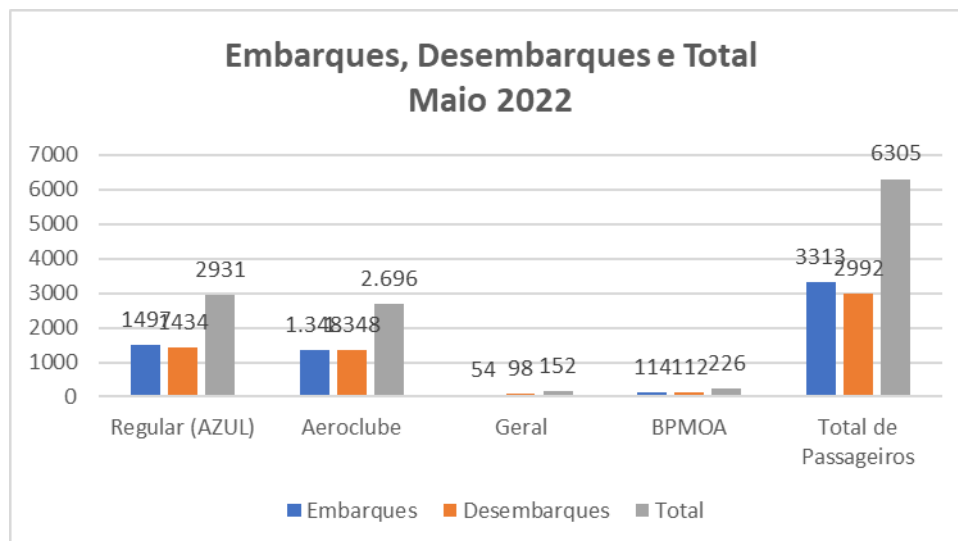

TRANSPORTE AÉREO DE PONTA GROSSA – AEROPORTO SANT’ANA

Mês de referência: Maio 2022

1. Embarques e Desembarques por Modalidade de Voo:

Fonte: Aeroporto Sant’Ana

Tipo de Voo - Maio/2022	Embarques	Desembarques	Total
Regular (AZUL)	1497	1434	2931
Aeroclube	1.348	1.348	2.696
Geral	54	98	152
BPMOA	114	112	226
Total de Passageiros	3313	2992	6305

2. Decolagens e Pousos por Modalidade de Voo:

Fonte: Aeroporto Sant'Ana

Tipo de Voo - Maio/2022	Decolagens	Pousos	Total
Regular (AZUL)	28	28	56
Aeroclube	751	751	1.502
Geral	59	62	121
BPMOA	38	38	76
Total de Movimento	876	879	1755

3. Movimento Total de Passageiros:

Notas Explicativas:

- O Aeroclube se refere aos voos da escola de aviação em Ponta Grossa.
- Os dados do gráfico referem-se a soma dos valores dos embarques e desembarques.

Total de Embarques:

Ano	2021	2022
Jan	1320	1719
Fev	2362	2227
Mar	1213	2225
Abr	2175	4590
Mai	2637	3313
Jun	2547	-
Jul	3766	-
Ago	3693	-
Set	3249	-
Out	2322	-
Nov	2399	-
Dez	2477	-

Fonte: Aeroporto Sant'Ana