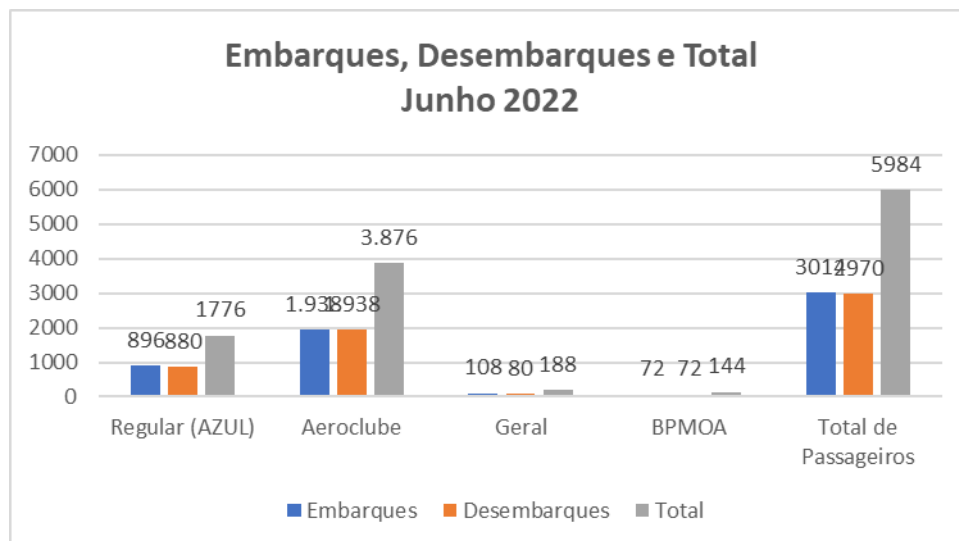

TRANSPORTE AÉREO DE PONTA GROSSA – AEROPORTO SANT’ANA

Mês de referência: Junho 2022

1. Embarques e Desembarques por Modalidade de Voo:

Fonte: Aeroporto Sant’Ana

Tipo de Voo - Junho/2022	Embarques	Desembarques	Total
Regular (AZUL)	896	880	1776
Aeroclube	1.938	1.938	3.876
Geral	108	80	188
BPMOA	72	72	144
Total de Passageiros	3014	2970	5984

2. Decolagens e Pousos por Modalidade de Voo:

Fonte: Aeroporto Sant'Ana

Tipo de Voo - Junho/2022	Decolagens	Pousos	Total
Regular (AZUL)	18	18	36
Aeroclube	1.004	1.004	2.008
Geral	75	77	152
BPMOA	36	36	72
Total de Movimento	1133	1135	2268

3. Movimento Total de Passageiros:

Notas Explicativas:

- O Aeroclube se refere aos voos da escola de aviação em Ponta Grossa.
- Os dados do gráfico referem-se a soma dos valores dos embarques e desembarques.

Total de Embarques:

Ano	2021	2022
Jan	1320	1719
Fev	2362	2227
Mar	1213	2225
Abr	2175	4590
Mai	2637	3313
Jun	2547	3014
Jul	3766	-
Ago	3693	-
Set	3249	-
Out	2322	-
Nov	2399	-
Dez	2477	-

Fonte: Aeroporto Sant'Ana