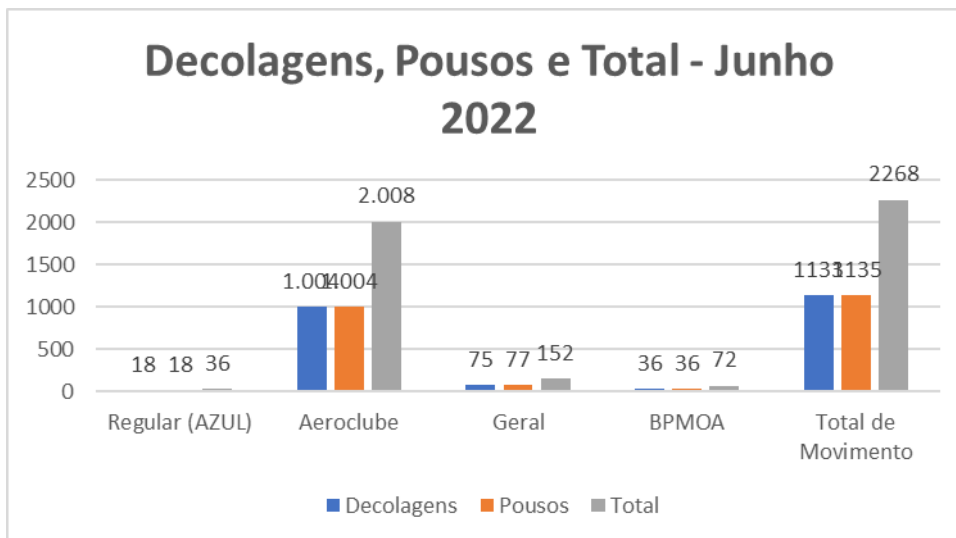

TRANSPORTE AÉREO DE PONTA GROSSA – AEROPORTO SANT’ANA

Mês de referência: Junho 2022

1. Embarques e Desembarques por Modalidade de Voo:

Fonte: Aeroporto Sant’Ana

Tipo de Voo - Junho/2022	Embarques	Desembarques	Total
Regular (AZUL)	896	880	1776
Aeroclube	1.938	1.938	3.876
Geral	108	80	188
BPMOA	72	72	144
Total de Passageiros	3014	2970	5984

2. Decolagens e Pousos por Modalidade de Voo:

Fonte: Aeroporto Sant'Ana

Tipo de Voo - Junho/2022	Decolagens	Pousos	Total
Regular (AZUL)	18	18	36
Aeroclube	1.004	1.004	2.008
Geral	75	77	152
BPMOA	36	36	72
Total de Movimento	1133	1135	2268

3. Movimento Total de Passageiros:

Notas Explicativas:

- O Aeroclube se refere aos voos da escola de aviação em Ponta Grossa.
- Os dados do gráfico referem-se a soma dos valores dos embarques e desembarques.