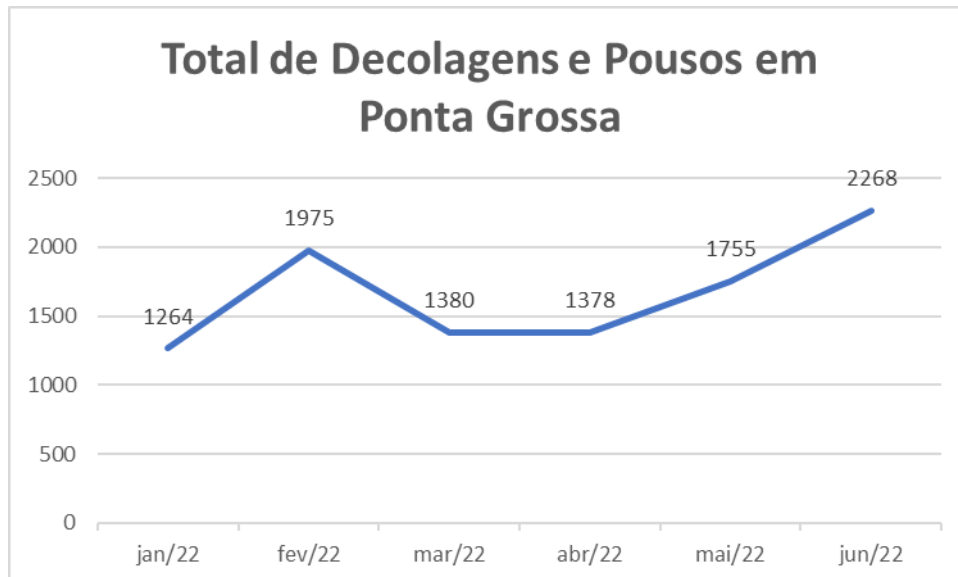

3. Movimento Total de Passageiros:

Notas Explicativas:

- O Aeroclube se refere aos voos da escola de aviação em Ponta Grossa.
- Os dados do gráfico referem-se a soma dos valores dos embarques e desembarques.

Total de Embarques:

Ano	2021	2022
Jan	1320	1719
Fev	2362	2227
Mar	1213	2225
Abr	2175	4590
Mai	2637	3313
Jun	2547	3014
Jul	3766	-
Ago	3693	-
Set	3249	-
Out	2322	-
Nov	2399	-
Dez	2477	-

Fonte: Aeroporto Sant'Ana

Total de Desembarques:

Ano	2021	2022
Jan	1181	1543
Fev	2038	2282
Mar	1133	2200
Abr	2192	2294
Mai	2667	2970
Jun	2549	-
Jul	3798	-
Ago	3707	-
Set	3276	-
Out	2348	-

Nov	2399	-
Dez	2424	-

Fonte: Aeroporto Sant'Ana

4. Movimento Total de Aeronaves:

Fonte: Aeroporto Sant'Ana

Notas Explicativas:

- Os dados do gráfico referem-se a soma dos valores das decolagens e pousos.
- S/D= Sem dados

Total de Decolagens:

Ano	2021	2022
Jan	530	633
Fev	1239	982
Mar	598	691
Abr	1201	685
Mai	1357	876
Jun	1296	1133
Jul	1900	-
Ago	1971	-
Set	1771	-
Out	1311	-
Nov	1192	-
Dez	1116	-