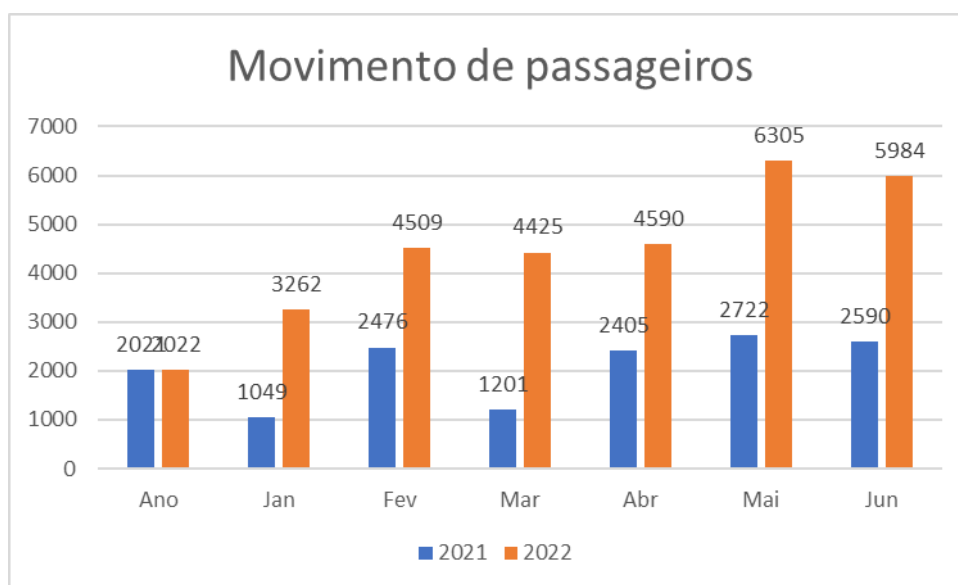

Total de Desembarques:

Ano	2021	2022
Jan	1181	1543
Fev	2038	2282
Mar	1133	2200
Abr	2192	2294
Mai	2667	2970
Jun	2549	-
Jul	3798	-
Ago	3707	-
Set	3276	-
Out	2348	-

Nov	2399	-
Dez	2424	-

Fonte: Aeroporto Sant'Ana

4. Movimento Total de Aeronaves:

Fonte: Aeroporto Sant'Ana

Notas Explicativas:

- Os dados do gráfico referem-se a soma dos valores das decolagens e pousos.
- S/D= Sem dados

Total de Decolagens:

Ano	2021	2022
Jan	530	633
Fev	1239	982
Mar	598	691
Abr	1201	685
Mai	1357	876
Jun	1296	1133
Jul	1900	-
Ago	1971	-
Set	1771	-
Out	1311	-
Nov	1192	-
Dez	1116	-

Fonte: Aeroporto Sant'Ana

Total de Pousos:

Ano	2021	2022
Jan	519	631
Fev	1237	993
Mar	603	689
Abr	1204	693
Mai	1365	879
Jun	1294	1135

Jul	1904	-
Ago	1975	-
Set	1779	-
Out	1312	-
Nov	1199	-
Dez	1116	-

Fonte: Aeroporto Sant'Ana

5. Comparação Mensal do Movimento de Passageiros:

Total da Comparação Mensal:

Ano	2021	2022
Jan	1049	3262
Fev	2476	4509
Mar	1201	4425
Abr	2405	4590
Mai	2722	6305
Jun	2590	5984
Jul	3804	-
Ago	3946	-
Set	3550	-
Out	2623	-
Nov	2391	-
Dez	2232	-