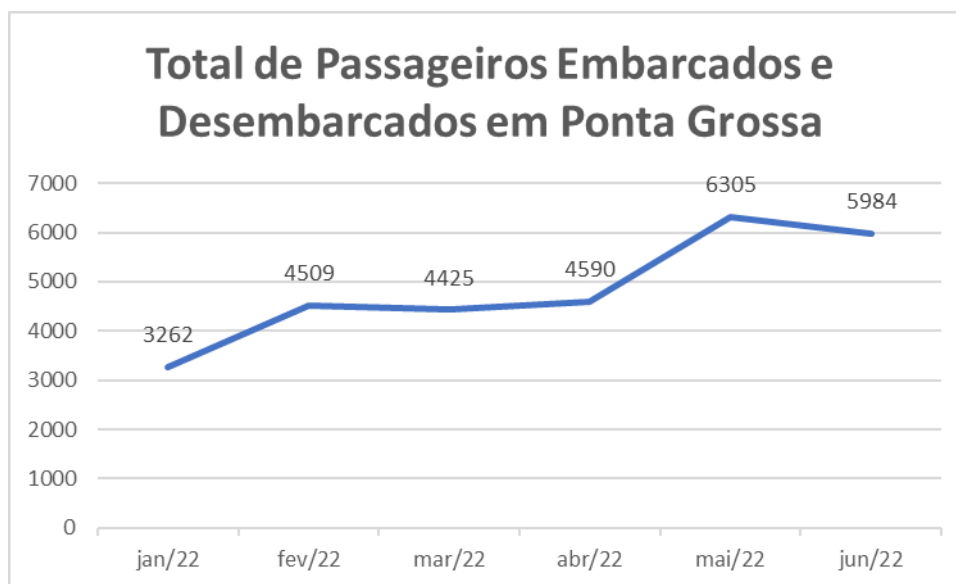

TRANSPORTE AÉREO DE PONTA GROSSA – AEROPORTO SANT’ANA

Mês de referência: Junho 2022

1. Embarques e Desembarques por Modalidade de Voo:

Fonte: Aeroporto Sant’Ana

Tipo de Voo - Junho/2022	Embarques	Desembarques	Total
Regular (AZUL)	896	880	1776
Aeroclube	1.938	1.938	3.876
Geral	108	80	188
BPMOA	72	72	144
Total de Passageiros	3014	2970	5984

2. Decolagens e Pousos por Modalidade de Voo:

Fonte: Aeroporto Sant'Ana

Tipo de Voo - Junho/2022	Decolagens	Pousos	Total
Regular (AZUL)	18	18	36
Aeroclube	1.004	1.004	2.008
Geral	75	77	152
BPMOA	36	36	72
Total de Movimento	1133	1135	2268

3. Movimento Total de Passageiros:

Notas Explicativas:

- O Aeroclube se refere aos voos da escola de aviação em Ponta Grossa.
- Os dados do gráfico referem-se a soma dos valores dos embarques e desembarques.

Total de Embarques:

Ano	2021	2022
Jan	1320	1719
Fev	2362	2227
Mar	1213	2225
Abr	2175	4590
Mai	2637	3313
Jun	2547	3014
Jul	3766	-
Ago	3693	-
Set	3249	-
Out	2322	-
Nov	2399	-
Dez	2477	-

Fonte: Aeroporto Sant'Ana