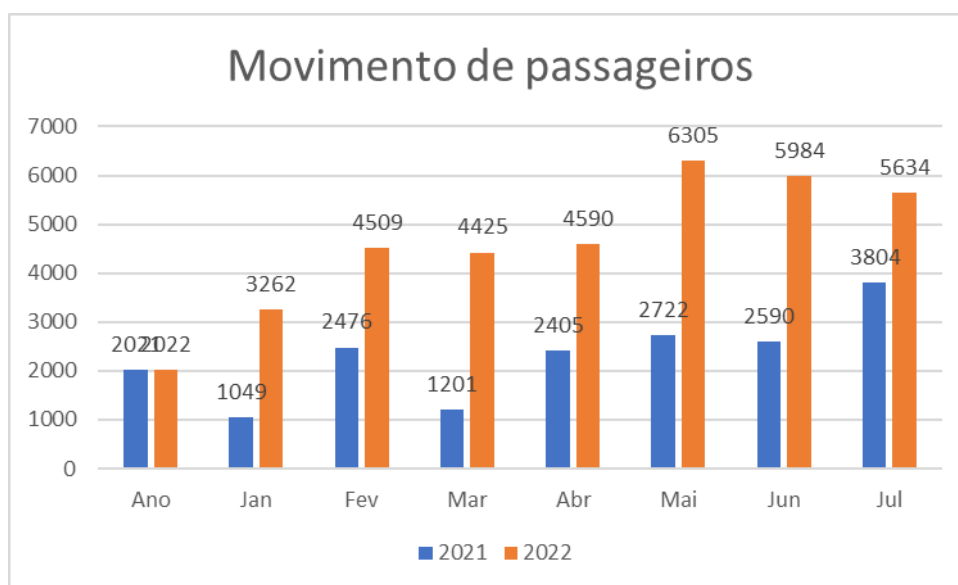

Total de Desembarques:

Ano	2021	2022
Jan	1181	1543
Fev	2038	2282
Mar	1133	2200
Abr	2192	2294
Mai	2667	2970
Jun	2549	2970
Jul	3798	2791
Ago	3707	-
Set	3276	-
Out	2348	-

Nov	2399	-
Dez	2424	-

Fonte: Aeroporto Sant'Ana

4. Movimento Total de Aeronaves:

Fonte: Aeroporto Sant'Ana

Notas Explicativas:

- Os dados do gráfico referem-se a soma dos valores das decolagens e pousos.
- S/D= Sem dados

Total de Decolagens:

Ano	2021	2022
Jan	530	633
Fev	1239	982
Mar	598	691
Abr	1201	685
Mai	1357	876
Jun	1296	1133
Jul	1900	1220
Ago	1971	-
Set	1771	-
Out	1311	-
Nov	1192	-
Dez	1116	-

Fonte: Aeroporto Sant'Ana

Total de Pousos:

Ano	2021	2022
Jan	519	631
Fev	1237	993
Mar	603	689
Abr	1204	693
Mai	1365	879
Jun	1294	1135

Jul	1904	1224
Ago	1975	-
Set	1779	-
Out	1312	-
Nov	1199	-
Dez	1116	-

Fonte: Aeroporto Sant'Ana

5. Comparação Mensal do Movimento de Passageiros:

Total da Comparação Mensal:

Ano	2021	2022
Jan	1049	3262
Fev	2476	4509
Mar	1201	4425
Abr	2405	4590
Mai	2722	6305
Jun	2590	5984
Jul	3804	5634
Ago	3946	-
Set	3550	-
Out	2623	-
Nov	2391	-
Dez	2232	-