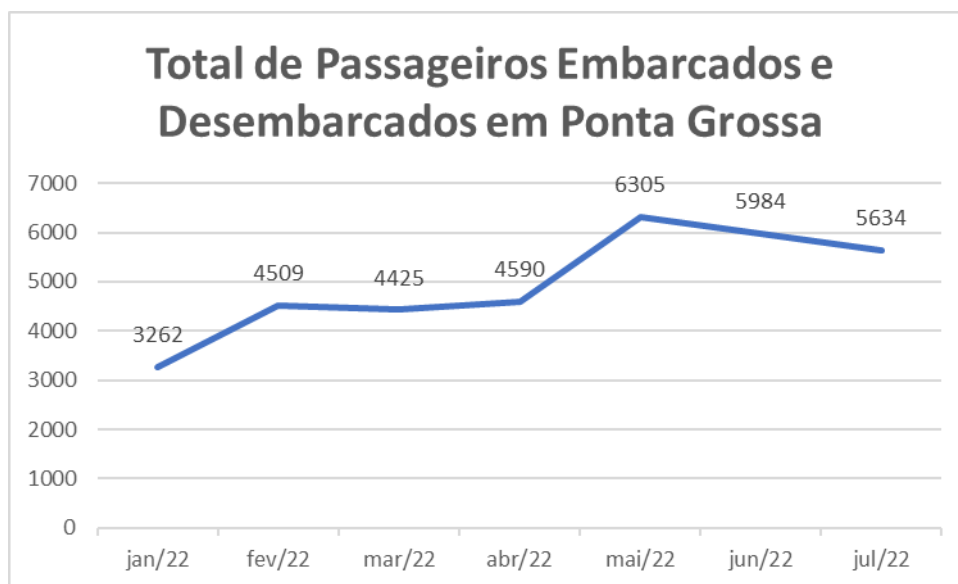

TRANSPORTE AÉREO DE PONTA GROSSA – AEROPORTO SANT’ANA

Mês de referência: Julho 2022

1. Embarques e Desembarques por Modalidade de Voo:

Fonte: Aeroporto Sant’Ana

Tipo de Voo - Julho/2022	Embarques	Desembarques	Total
Regular (AZUL)	938	881	1819
Aeroclube	1.703	1.703	3.406
Geral	92	97	189
BPMOA	110	110	220
Total de Passageiros	2843	2791	5634

2. Decolagens e Pousos por Modalidade de Voo:

Fonte: Aeroporto Sant'Ana

Tipo de Voo - Julho/2022	Decolagens	Pousos	Total
Regular (AZUL)	15	15	30
Aeroclube	1.104	1.104	2.208
Geral	46	50	96
BPMOA	55	55	110
Total de Movimento	1220	1224	2444

3. Movimento Total de Passageiros:

Notas Explicativas:

- O Aeroclube se refere aos voos da escola de aviação em Ponta Grossa.
- Os dados do gráfico referem-se a soma dos valores dos embarques e desembarques.

Total de Embarques:

Ano	2021	2022
Jan	1320	1719
Fev	2362	2227
Mar	1213	2225
Abr	2175	4590
Mai	2637	3313
Jun	2547	3014
Jul	3766	2843
Ago	3693	-
Set	3249	-
Out	2322	-
Nov	2399	-
Dez	2477	-

Fonte: Aeroporto Sant'Ana