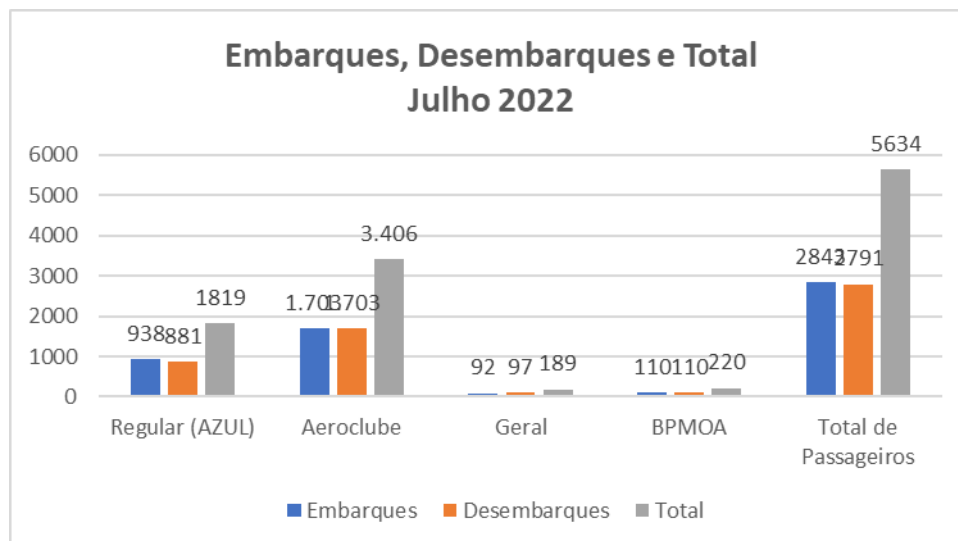

TRANSPORTE AÉREO DE PONTA GROSSA – AEROPORTO SANT’ANA

Mês de referência: Julho 2022

1. Embarques e Desembarques por Modalidade de Voo:

Fonte: Aeroporto Sant’Ana

Tipo de Voo - Julho/2022	Embarques	Desembarques	Total
Regular (AZUL)	938	881	1819
Aeroclube	1.703	1.703	3.406
Geral	92	97	189
BPMOA	110	110	220
Total de Passageiros	2843	2791	5634

2. Decolagens e Pousos por Modalidade de Voo:

Fonte: Aeroporto Sant'Ana

Tipo de Voo - Julho/2022	Decolagens	Pousos	Total
Regular (AZUL)	15	15	30
Aeroclube	1.104	1.104	2.208
Geral	46	50	96
BPMOA	55	55	110
Total de Movimento	1220	1224	2444

3. Movimento Total de Passageiros:

Notas Explicativas:

- O Aeroclube se refere aos voos da escola de aviação em Ponta Grossa.
- Os dados do gráfico referem-se a soma dos valores dos embarques e desembarques.

Total de Embarques:

Ano	2021	2022
Jan	1320	1719
Fev	2362	2227
Mar	1213	2225
Abr	2175	4590
Mai	2637	3313
Jun	2547	3014
Jul	3766	2843
Ago	3693	-
Set	3249	-
Out	2322	-
Nov	2399	-
Dez	2477	-

Fonte: Aeroporto Sant'Ana