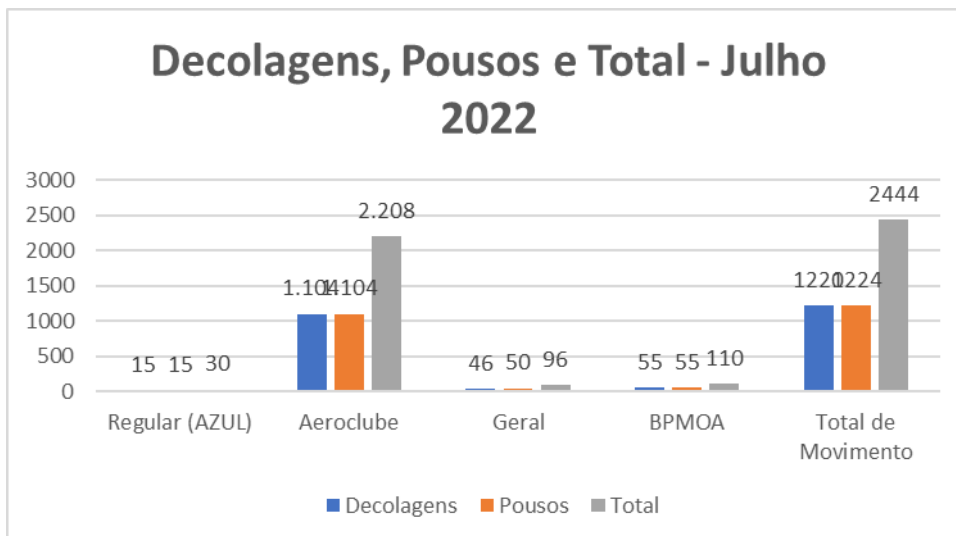

TRANSPORTE AÉREO DE PONTA GROSSA – AEROPORTO SANT’ANA

Mês de referência: Julho 2022

1. Embarques e Desembarques por Modalidade de Voo:

Fonte: Aeroporto Sant’Ana

Tipo de Voo - Julho/2022	Embarques	Desembarques	Total
Regular (AZUL)	938	881	1819
Aeroclube	1.703	1.703	3.406
Geral	92	97	189
BPMOA	110	110	220
Total de Passageiros	2843	2791	5634

2. Decolagens e Pousos por Modalidade de Voo:

Fonte: Aeroporto Sant'Ana

Tipo de Voo - Julho/2022	Decolagens	Pousos	Total
Regular (AZUL)	15	15	30
Aeroclube	1.104	1.104	2.208
Geral	46	50	96
BPMOA	55	55	110
Total de Movimento	1220	1224	2444

3. Movimento Total de Passageiros:

Notas Explicativas:

- O Aeroclube se refere aos voos da escola de aviação em Ponta Grossa.
- Os dados do gráfico referem-se a soma dos valores dos embarques e desembarques.