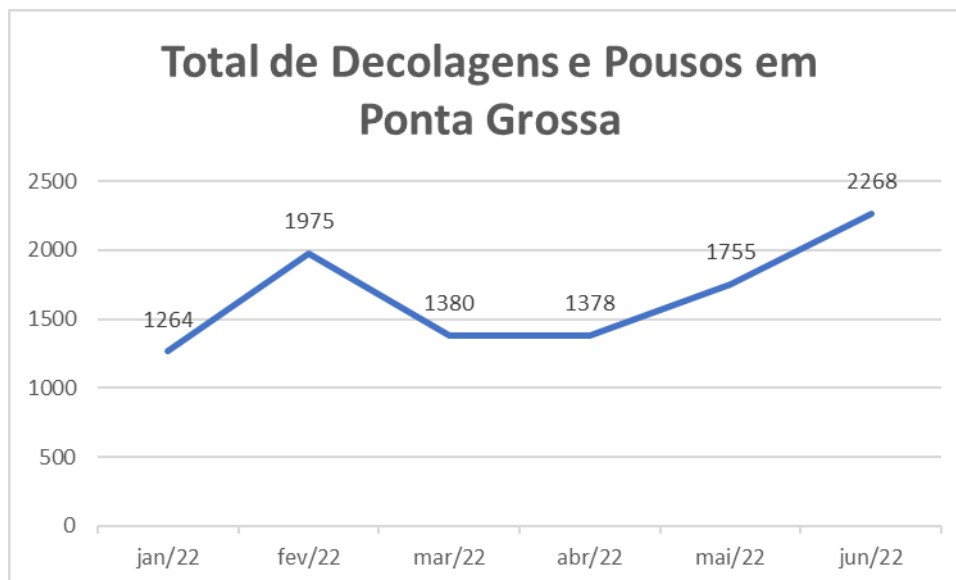

3. Movimento Total de Passageiros:

Notas Explicativas:

- O Aeroclube se refere aos voos da escola de aviação em Ponta Grossa.
- Os dados do gráfico referem-se a soma dos valores dos embarques e desembarques.

Total de Embarques:

Ano	2021	2022
Jan	1320	1719
Fev	2362	2227
Mar	1213	2225
Abr	2175	4590
Mai	2637	3313
Jun	2547	3014
Jul	3766	2843
Ago	3693	-
Set	3249	-
Out	2322	-
Nov	2399	-
Dez	2477	-

Fonte: Aeroporto Sant'Ana

Total de Desembarques:

Ano	2021	2022
Jan	1181	1543
Fev	2038	2282
Mar	1133	2200
Abr	2192	2294
Mai	2667	2970
Jun	2549	2970
Jul	3798	2791
Ago	3707	-
Set	3276	-
Out	2348	-

Nov	2399	-
Dez	2424	-

Fonte: Aeroporto Sant'Ana

4. Movimento Total de Aeronaves:

Fonte: Aeroporto Sant'Ana

Notas Explicativas:

- Os dados do gráfico referem-se a soma dos valores das decolagens e pousos.
- S/D= Sem dados

Total de Decolagens:

Ano	2021	2022
Jan	530	633
Fev	1239	982
Mar	598	691
Abr	1201	685
Mai	1357	876
Jun	1296	1133
Jul	1900	1220
Ago	1971	-
Set	1771	-
Out	1311	-
Nov	1192	-
Dez	1116	-