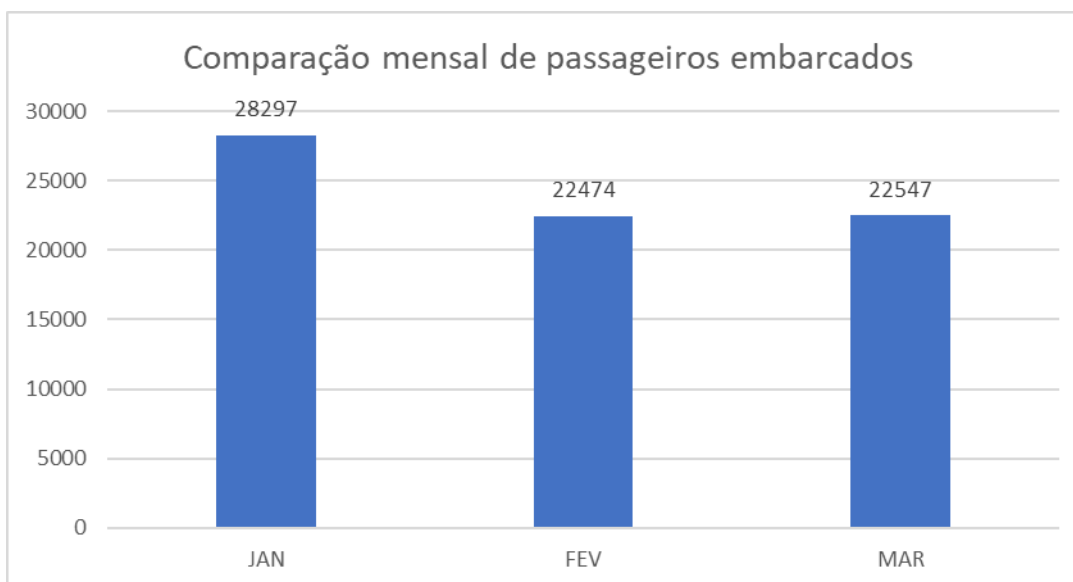

TERMINAL RODOVIÁRIO DE PONTA GROSSA

Mês de referência: Março/2022

1. Desempenho Diário de Embarques:

Fonte: Autarquia Municipal de Trânsito e Transporte

01/mar	02/mar	03/mar	04/mar	05/mar	06/mar	07/mar	08/mar	09/mar	10/mar
613	728	544	796	690	643	766	645	595	647
11/mar	12/mar	13/mar	14/mar	15/mar	16/mar	17v	18/mar	19/mar	20/mar
915	607	584	723	715	740	709	1116	757	903
21/mar	22/mar	23/mar	24/mar	25/mar	26/mar	27/mar	28/mar	29/mar	30/mar
891	684	659	665	1037	719	817	824	619	566
31/mar									
630									

2. Comparação Mensal de Passageiros Embarcados:

3. Resumo Anual:

Nota Explicativa:

- O terminal rodoviário de Ponta Grossa não faz o controle de desembarques.