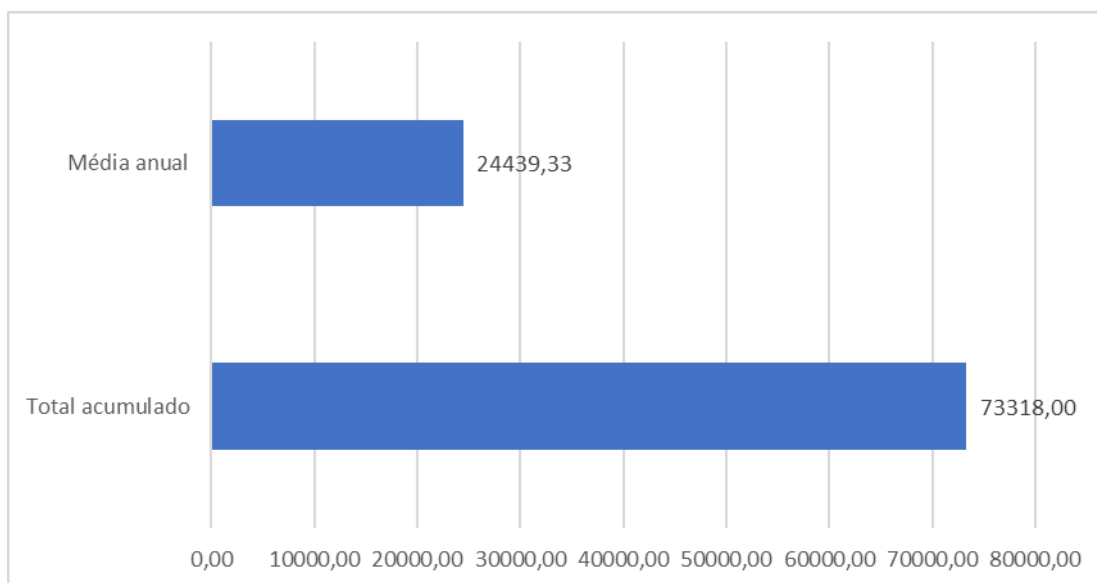

TERMINAL RODOVIÁRIO DE PONTA GROSSA

Mês de referência: Março/2022

1. Desempenho Diário de Embarques:

Fonte: Autarquia Municipal de Trânsito e Transporte

01/mar	02/mar	03/mar	04/mar	05/mar	06/mar	07/mar	08/mar	09/mar	10/mar
613	728	544	796	690	643	766	645	595	647
11/mar	12/mar	13/mar	14/mar	15/mar	16/mar	17v	18/mar	19/mar	20/mar
915	607	584	723	715	740	709	1116	757	903
21/mar	22/mar	23/mar	24/mar	25/mar	26/mar	27/mar	28/mar	29/mar	30/mar
891	684	659	665	1037	719	817	824	619	566
31/mar									
630									

2. Comparação Mensal de Passageiros Embarcados:

3. Resumo Anual:

Nota Explicativa:

- O terminal rodoviário de Ponta Grossa não faz o controle de desembarques.