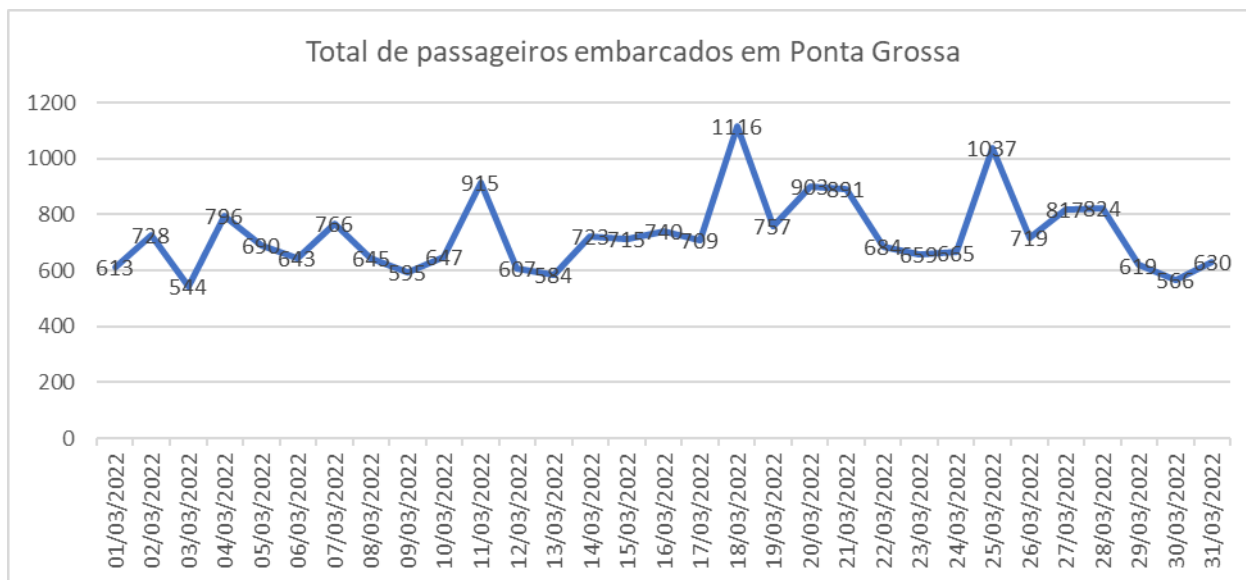

TERMINAL RODOVIÁRIO DE PONTA GROSSA

Mês de referência: Março/2022

1. Desempenho Diário de Embarques:

Fonte: Autarquia Municipal de Trânsito e Transporte

01/mar	02/mar	03/mar	04/mar	05/mar	06/mar	07/mar	08/mar	09/mar	10/mar
613	728	544	796	690	643	766	645	595	647
11/mar	12/mar	13/mar	14/mar	15/mar	16/mar	17v	18/mar	19/mar	20/mar
915	607	584	723	715	740	709	1116	757	903
21/mar	22/mar	23/mar	24/mar	25/mar	26/mar	27/mar	28/mar	29/mar	30/mar
891	684	659	665	1037	719	817	824	619	566
31/mar									
630									

2. Comparação Mensal de Passageiros Embarcados:

3. Resumo Anual:

Nota Explicativa:

- O terminal rodoviário de Ponta Grossa não faz o controle de desembarques.