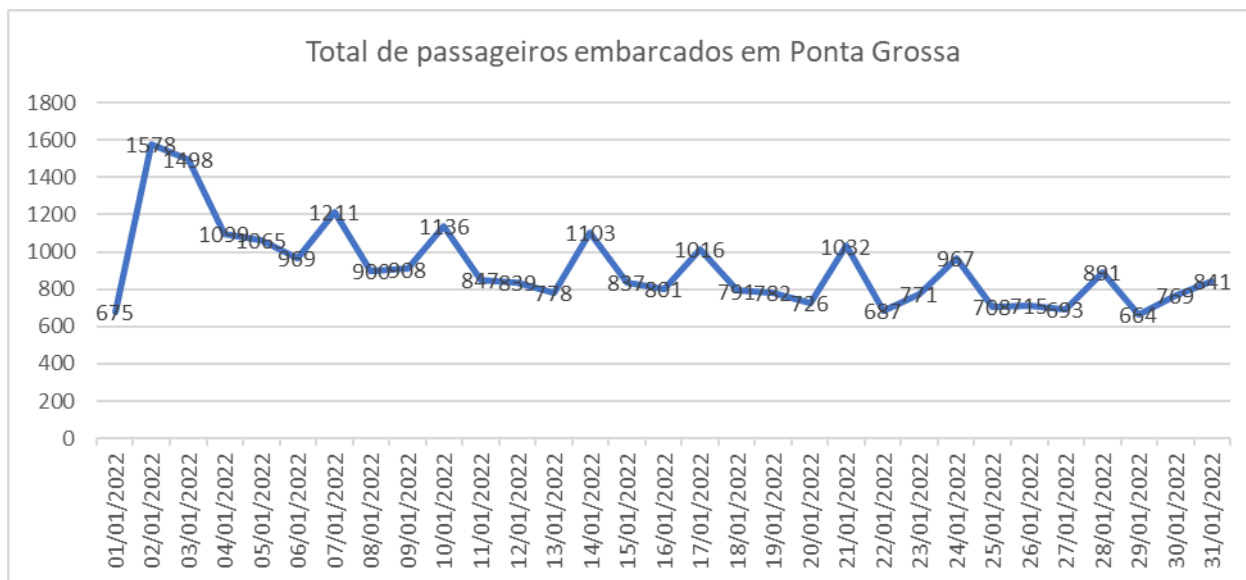

## TERMINAL RODOVIÁRIO DE PONTA GROSSA

Mês de referência: Janeiro/2022

### 1. Desempenho Diário de Embarques:

Fonte: Autarquia Municipal de Trânsito e Transporte

<b>01/jan</b>	<b>02/jan</b>	<b>03/jan</b>	<b>04/jan</b>	<b>05/jan</b>	<b>06/jan</b>	<b>07/jan</b>	<b>08/jan</b>	<b>09/jan</b>	<b>10/jan</b>
675	1578	1498	1099	1065	969	1211	900	908	1136
<b>11/jan</b>	<b>12/jan</b>	<b>13/jan</b>	<b>14/jan</b>	<b>15/jan</b>	<b>16/jan</b>	<b>17/jan</b>	<b>18/jan</b>	<b>19/jan</b>	<b>20/jan</b>
847	839	778	1103	837	801	1016	791	782	726
<b>21/jan</b>	<b>22/jan</b>	<b>23/jan</b>	<b>24/jan</b>	<b>25/jan</b>	<b>26/jan</b>	<b>27/jan</b>	<b>28/jan</b>	<b>29/jan</b>	<b>30/jan</b>
1032	687	771	967	708	715	693	891	664	769
<b>31/jan</b>									
841									

#### Nota Explicativa:

- O terminal rodoviário de Ponta Grossa não faz o controle de desembarques.