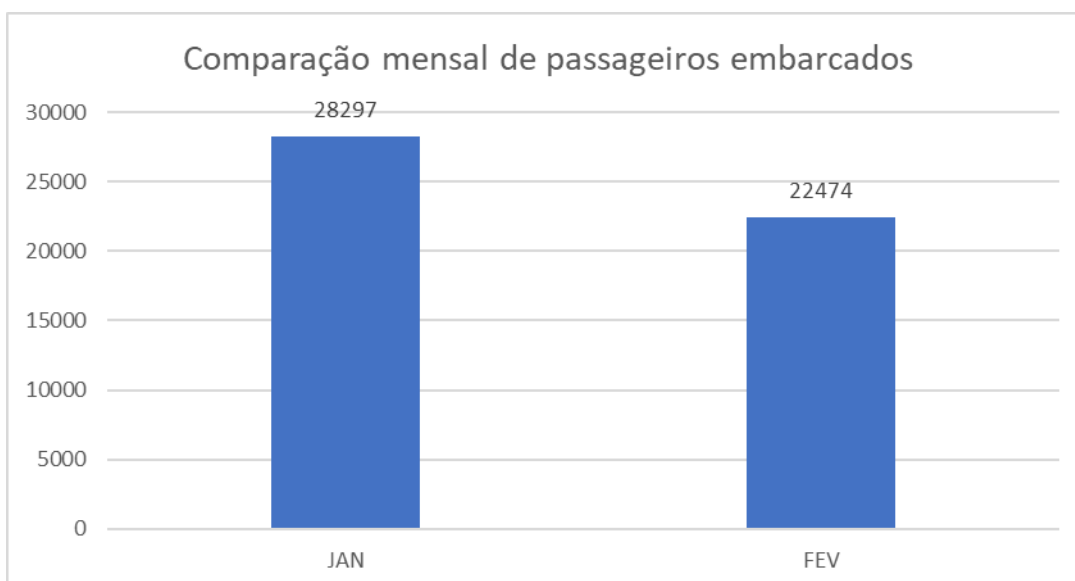

TERMINAL RODOVIÁRIO DE PONTA GROSSA

Mês de referência: Fevereiro/2022

1. Desempenho Diário de Embarques:

Fonte: Autarquia Municipal de Trânsito e Transporte

01/fev	02/fev	03/fev	04/fev	05/fev	06/fev	07/fev	08/fev	09/fev	10/fev
750	697	621	956	763	824	886	718	686	711
11/fev	12/fev	13/fev	14/fev	15/fev	16/fev	17/fev	18/fev	19/fev	20/fev
935	753	845	885	705	684	677	1036	772	799
21/fev	22/fev	23/fev	24/fev	25/fev	26/fev	27/fev	28/fev		
900	647	745	772	1405	1052	685	565		

2. Comparação Mensal de Passageiros Embarcados:

3. Resumo Anual:

Nota Explicativa:

- O terminal rodoviário de Ponta Grossa não faz o controle de desembarques.