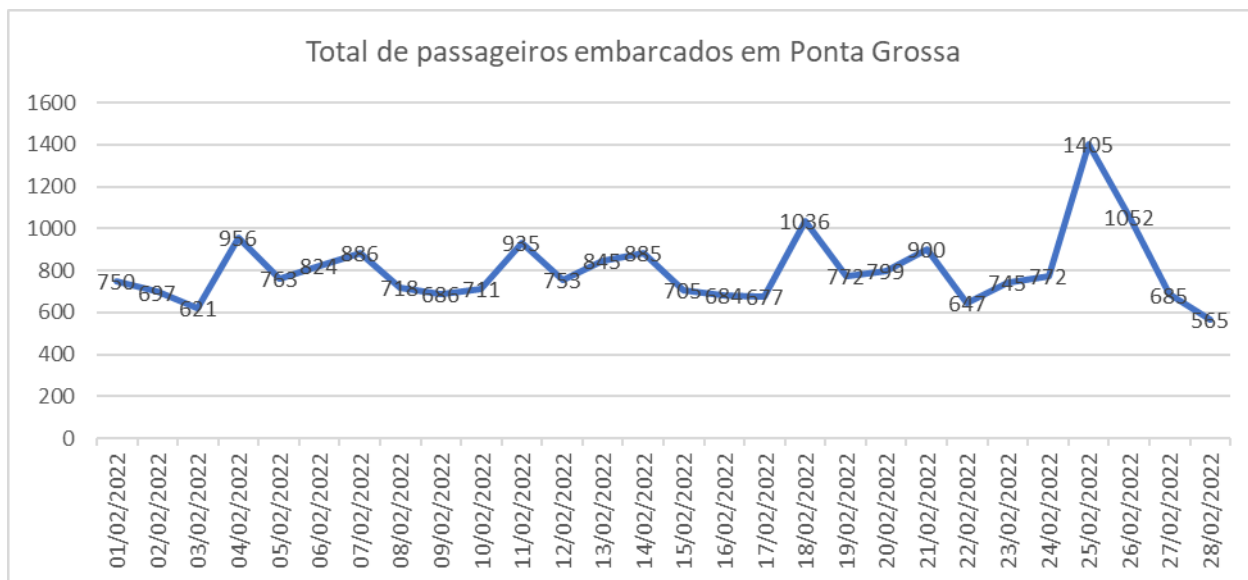

TERMINAL RODOVIÁRIO DE PONTA GROSSA

Mês de referência: Fevereiro/2022

1. Desempenho Diário de Embarques:

Fonte: Autarquia Municipal de Trânsito e Transporte

01/fev	02/fev	03/fev	04/fev	05/fev	06/fev	07/fev	08/fev	09/fev	10/fev
750	697	621	956	763	824	886	718	686	711
11/fev	12/fev	13/fev	14/fev	15/fev	16/fev	17/fev	18/fev	19/fev	20/fev
935	753	845	885	705	684	677	1036	772	799
21/fev	22/fev	23/fev	24/fev	25/fev	26/fev	27/fev	28/fev		
900	647	745	772	1405	1052	685	565		

2. Comparação Mensal de Passageiros Embarcados:

3. Resumo Anual:

Nota Explicativa:

- O terminal rodoviário de Ponta Grossa não faz o controle de desembarques.