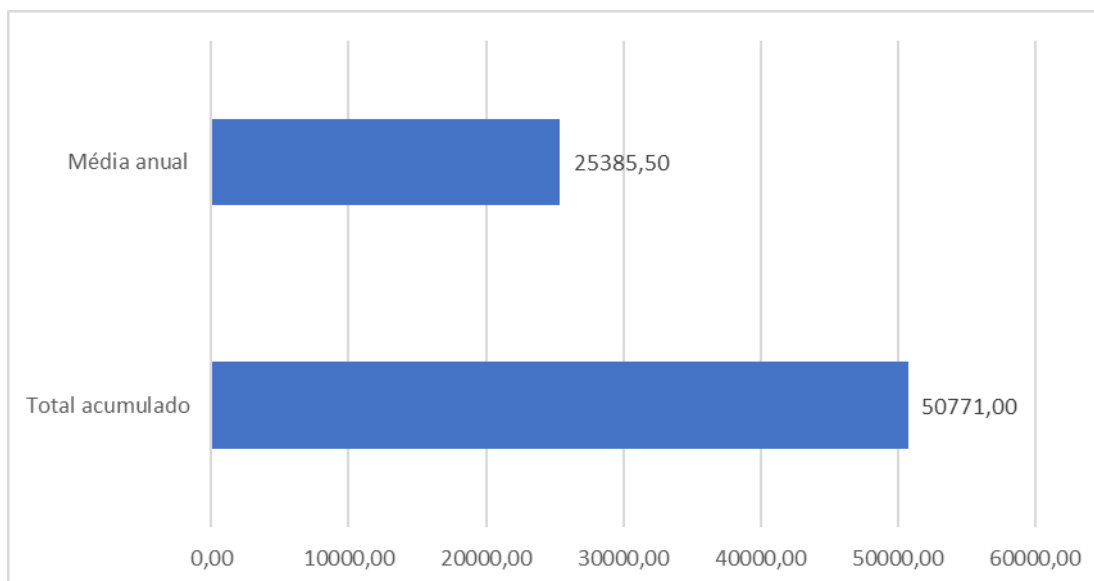

TERMINAL RODOVIÁRIO DE PONTA GROSSA

Mês de referência: Fevereiro/2022

1. Desempenho Diário de Embarques:

Fonte: Autarquia Municipal de Trânsito e Transporte

01/fev	02/fev	03/fev	04/fev	05/fev	06/fev	07/fev	08/fev	09/fev	10/fev
750	697	621	956	763	824	886	718	686	711
11/fev	12/fev	13/fev	14/fev	15/fev	16/fev	17/fev	18/fev	19/fev	20/fev
935	753	845	885	705	684	677	1036	772	799
21/fev	22/fev	23/fev	24/fev	25/fev	26/fev	27/fev	28/fev		
900	647	745	772	1405	1052	685	565		

2. Comparação Mensal de Passageiros Embarcados:

3. Resumo Anual:

Nota Explicativa:

- O terminal rodoviário de Ponta Grossa não faz o controle de desembarques.