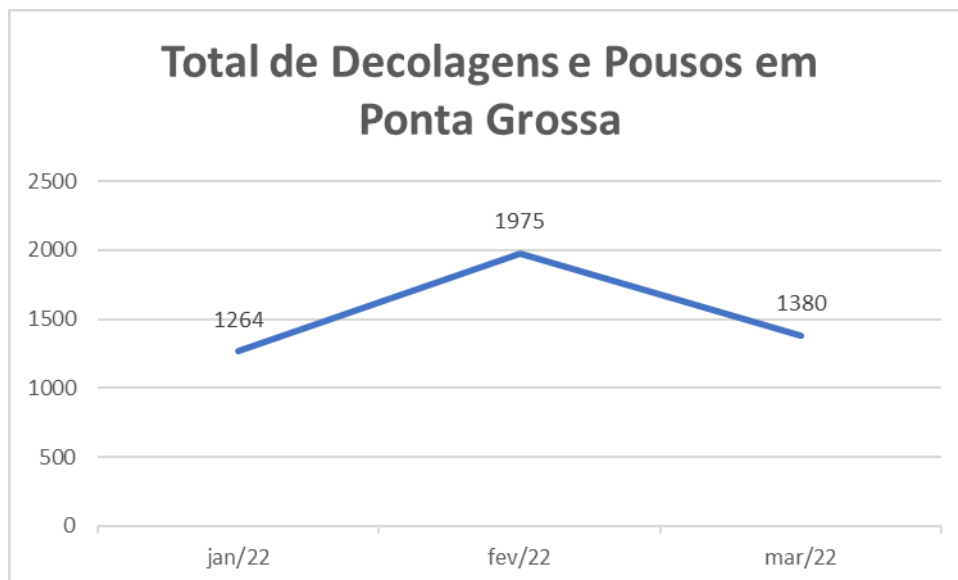

3. Movimento Total de Passageiros:

Notas Explicativas:

- O Aeroclube se refere aos voos da escola de aviação em Ponta Grossa.
- Os dados do gráfico referem-se a soma dos valores dos embarques e desembarques.

Total de Embarques:

Ano	2021	2022
Jan	1320	1719
Fev	2362	2227
Mar	1213	2225
Abr	2175	-
Mai	2637	-
Jun	2547	-
Jul	3766	-
Ago	3693	-
Set	3249	-
Out	2322	-
Nov	2399	-
Dez	2477	-

Fonte: Aeroporto Sant'Ana

Total de Desembarques:

Ano	2021	2022
Jan	1181	1543
Fev	2038	2282
Mar	1133	2200
Abr	2192	-
Mai	2667	-
Jun	2549	-
Jul	3798	-
Ago	3707	-
Set	3276	-
Out	2348	-

Nov	2399	-
Dez	2424	-

Fonte: Aeroporto Sant'Ana

4. Movimento Total de Aeronaves:

Fonte: Aeroporto Sant'Ana

Notas Explicativas:

- Os dados do gráfico referem-se a soma dos valores das decolagens e pousos.
- S/D= Sem dados

Total de Decolagens:

Ano	2021	2022
Jan	530	633
Fev	1239	982
Mar	598	691
Abr	1201	-
Mai	1357	-
Jun	1296	-
Jul	1900	-
Ago	1971	-
Set	1771	-
Out	1311	-
Nov	1192	-
Dez	1116	-