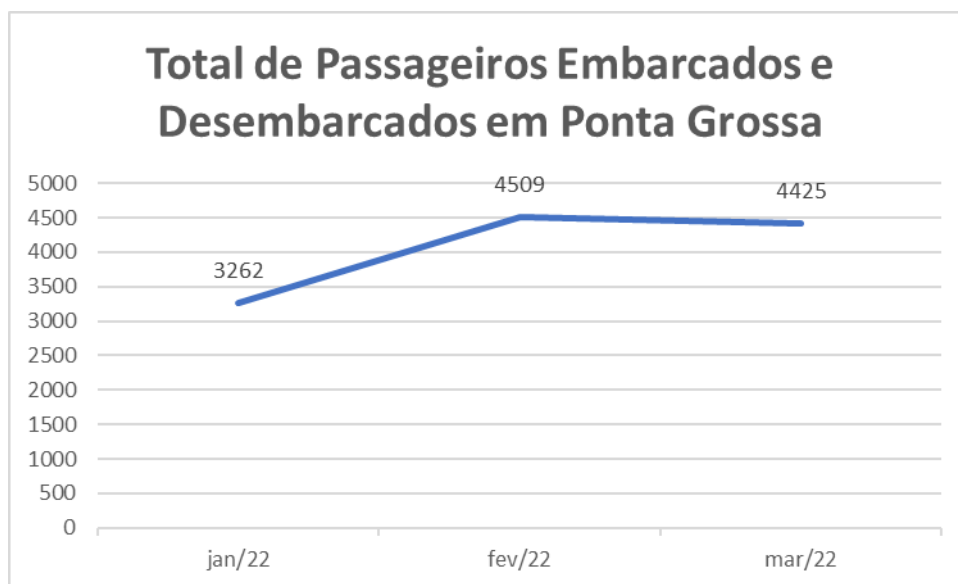

TRANSPORTE AÉREO DE PONTA GROSSA – AEROPORTO SANT’ANA

Mês de referência: Março 2022

1. Embarques e Desembarques por Modalidade de Voo:

Fonte: Aeroporto Sant’Ana

Tipo de Voo - Março/2022	Embarques	Desembarques	Total
Regular (AZUL)	991	924	1915
Aeroclube	1.069	1.069	2.138
Geral	37	79	116
BPMOA	128	128	256
Total de Passageiros	2225	2200	4425

3. Movimento Total de Passageiros:

Notas Explicativas:

- O Aeroclube se refere aos voos da escola de aviação em Ponta Grossa.
- Os dados do gráfico referem-se a soma dos valores dos embarques e desembarques.

Total de Embarques:

Ano	2021	2022
Jan	1320	1719
Fev	2362	2227
Mar	1213	2225
Abr	2175	-
Mai	2637	-
Jun	2547	-
Jul	3766	-
Ago	3693	-
Set	3249	-
Out	2322	-
Nov	2399	-
Dez	2477	-

Fonte: Aeroporto Sant'Ana

Total de Desembarques:

Ano	2021	2022
Jan	1181	1543
Fev	2038	2282
Mar	1133	2200
Abr	2192	-
Mai	2667	-
Jun	2549	-
Jul	3798	-
Ago	3707	-
Set	3276	-
Out	2348	-

Nov	2399	-
Dez	2424	-

Fonte: Aeroporto Sant'Ana

4. Movimento Total de Aeronaves: