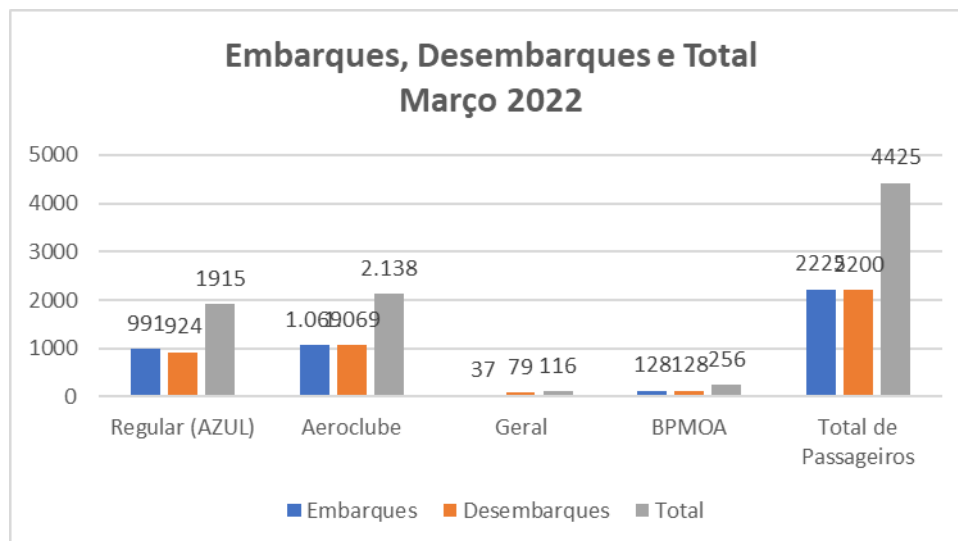

TRANSPORTE AÉREO DE PONTA GROSSA – AEROPORTO SANT’ANA

Mês de referência: Março 2022

1. Embarques e Desembarques por Modalidade de Voo:

Fonte: Aeroporto Sant’Ana

Tipo de Voo - Março/2022	Embarques	Desembarques	Total
Regular (AZUL)	991	924	1915
Aeroclube	1.069	1.069	2.138
Geral	37	79	116
BPMOA	128	128	256
Total de Passageiros	2225	2200	4425

2. Decolagens e Pousos por Modalidade de Voo:

Fonte: Aeroporto Sant'Ana

Tipo de Voo - Março/2022	Decolagens	Pousos	Total
Regular (AZUL)	22	22	44
Aeroclube	553	553	1.106
Geral	50	52	102
BPMOA	64	64	128
Total de Movimento	691	689	1380

3. Movimento Total de Passageiros:

Notas Explicativas:

- O Aeroclube se refere aos voos da escola de aviação em Ponta Grossa.
- Os dados do gráfico referem-se a soma dos valores dos embarques e desembarques.

Total de Embarques:

Ano	2021	2022
Jan	1320	1719
Fev	2362	2227
Mar	1213	2225
Abr	2175	-
Mai	2637	-
Jun	2547	-
Jul	3766	-
Ago	3693	-
Set	3249	-
Out	2322	-
Nov	2399	-
Dez	2477	-

Fonte: Aeroporto Sant'Ana

Total de Desembarques: