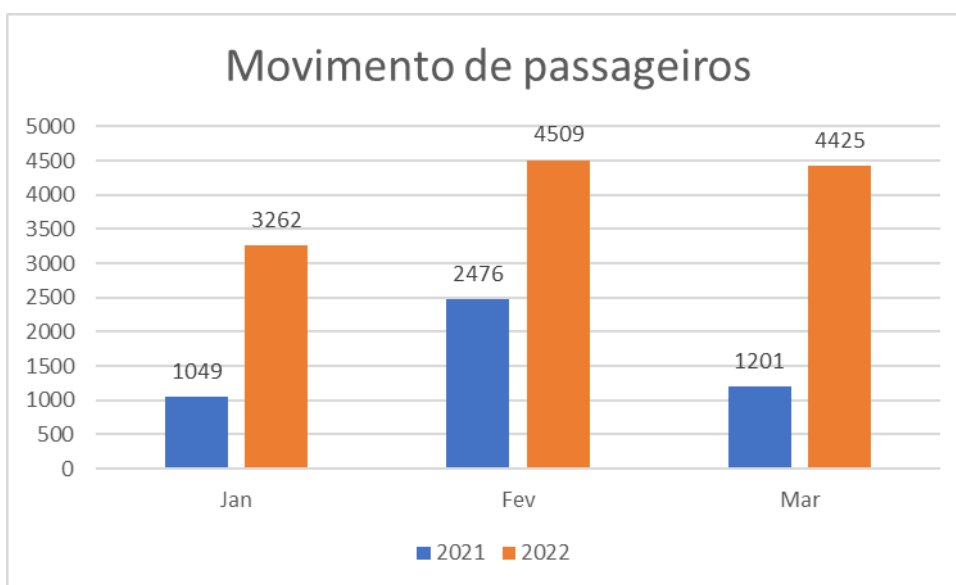

Ano	2021	2022
Jan	1181	1543
Fev	2038	2282
Mar	1133	2200
Abr	2192	-
Mai	2667	-
Jun	2549	-
Jul	3798	-
Ago	3707	-
Set	3276	-
Out	2348	-

Nov	2399	-
Dez	2424	-

Fonte: Aeroporto Sant'Ana

4. Movimento Total de Aeronaves:

Fonte: Aeroporto Sant'Ana

Notas Explicativas:

- Os dados do gráfico referem-se a soma dos valores das decolagens e pousos.
- S/D= Sem dados

Total de Decolagens:

Ano	2021	2022
Jan	530	633
Fev	1239	982
Mar	598	691
Abr	1201	-
Mai	1357	-
Jun	1296	-
Jul	1900	-
Ago	1971	-
Set	1771	-
Out	1311	-
Nov	1192	-
Dez	1116	-

Fonte: Aeroporto Sant'Ana

Total de Pousos:

Ano	2021	2022
Jan	519	631
Fev	1237	993
Mar	603	689
Abr	1204	-
Mai	1365	-
Jun	1294	-

Jul	1904	-
Ago	1975	-
Set	1779	-
Out	1312	-
Nov	1199	-
Dez	1116	-

Fonte: Aeroporto Sant'Ana

5. Comparação Mensal do Movimento de Passageiros:

Total da Comparação Mensal:

Ano	2021	2022
Jan	1049	3262
Fev	2476	4509
Mar	1201	4425
Abr	2405	-
Mai	2722	-
Jun	2590	-
Jul	3804	-
Ago	3946	-
Set	3550	-
Out	2623	-
Nov	2391	-
Dez	2232	-