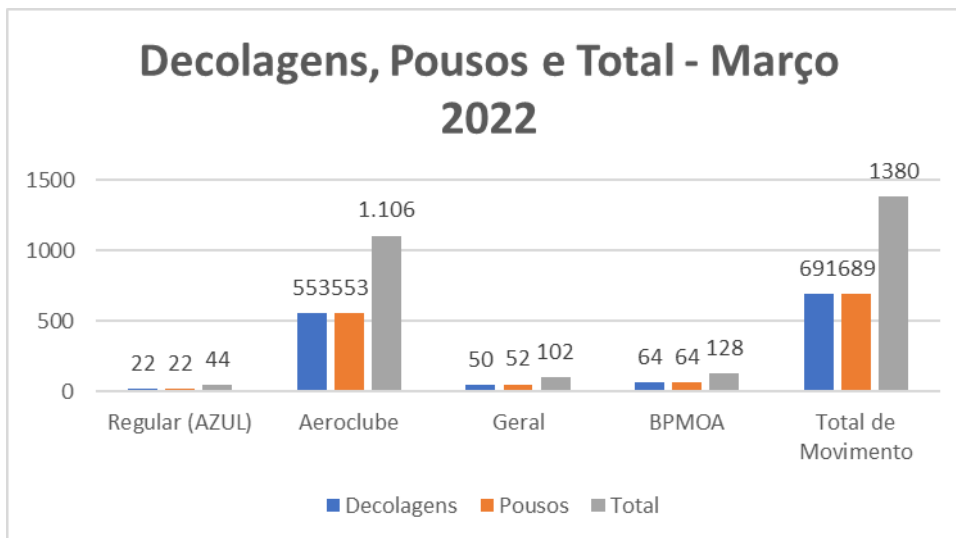

2. Decolagens e Pousos por Modalidade de Voo:

Fonte: Aeroporto Sant'Ana

Tipo de Voo - Março/2022	Decolagens	Pousos	Total
Regular (AZUL)	22	22	44
Aeroclube	553	553	1.106
Geral	50	52	102
BPMOA	64	64	128
Total de Movimento	691	689	1380