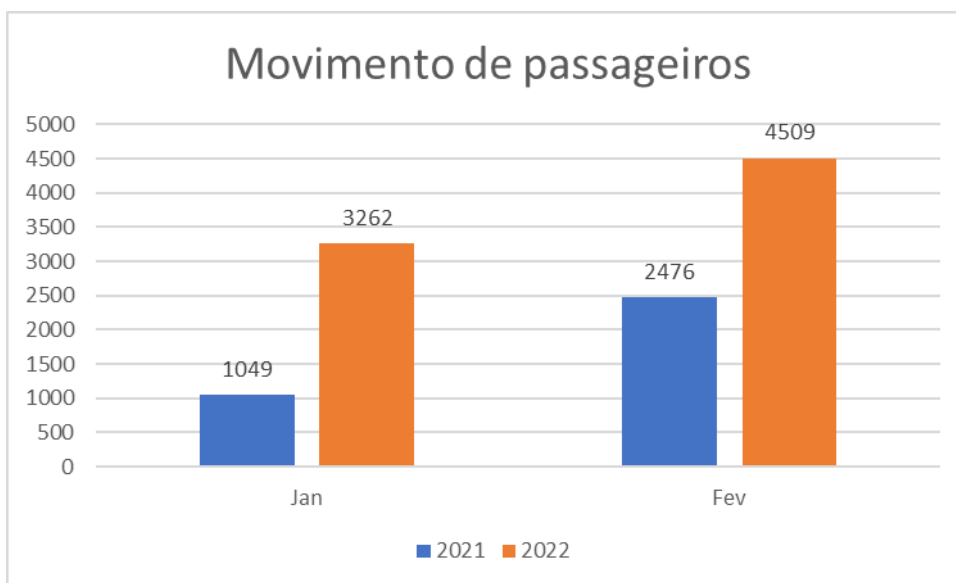

Ano	2021	2022
Jan	1181	1543
Fev	2038	2282
Mar	1133	-
Abr	2192	-
Mai	2667	-
Jun	2549	-
Jul	3798	-
Ago	3707	-
Set	3276	-
Out	2348	-

Nov	2399	-
Dez	2424	-

Fonte: Aeroporto Sant'Ana

4. Movimento Total de Aeronaves:

Fonte: Aeroporto Sant'Ana

Notas Explicativas:

- Os dados do gráfico referem-se a soma dos valores das decolagens e pousos.
- S/D= Sem dados

Total de Decolagens:

Ano	2021	2022
Jan	530	633
Fev	1239	982
Mar	598	-
Abr	1201	-
Mai	1357	-
Jun	1296	-
Jul	1900	-
Ago	1971	-
Set	1771	-
Out	1311	-
Nov	1192	-
Dez	1116	-

Fonte: Aeroporto Sant'Ana

Total de Pousos:

Ano	2021	2022
Jan	519	631
Fev	1237	993
Mar	603	-
Abr	1204	-
Mai	1365	-
Jun	1294	-

Jul	1904	-
Ago	1975	-
Set	1779	-
Out	1312	-
Nov	1199	-
Dez	1116	-

Fonte: Aeroporto Sant'Ana

5. Comparação Mensal do Movimento de Passageiros:

Total da Comparação Mensal:

Ano	2021	2022
Jan	1049	3262
Fev	2476	4509
Mar	1201	-
Abr	2405	-
Mai	2722	-
Jun	2590	-
Jul	3804	-
Ago	3946	-
Set	3550	-
Out	2623	-
Nov	2391	-
Dez	2232	-