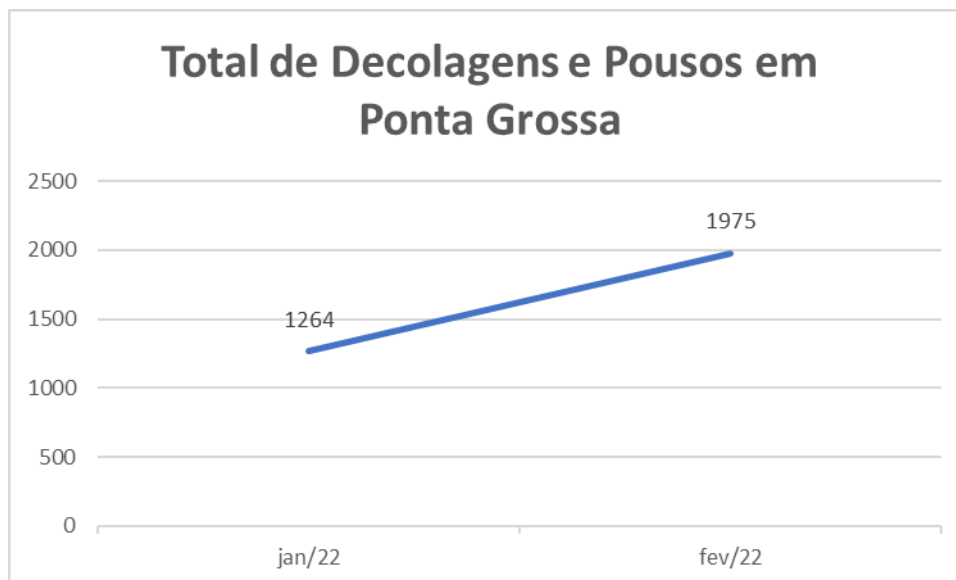

3. Movimento Total de Passageiros:

Notas Explicativas:

- O Aeroclube se refere aos voos da escola de aviação em Ponta Grossa.
- Os dados do gráfico referem-se a soma dos valores dos embarques e desembarques.

Total de Embarques:

Ano	2021	2022
Jan	1320	1719
Fev	2362	2227
Mar	1213	-
Abr	2175	-
Mai	2637	-
Jun	2547	-
Jul	3766	-
Ago	3693	-
Set	3249	-
Out	2322	-
Nov	2399	-
Dez	2477	-

Fonte: Aeroporto Sant'Ana

Total de Desembarques:

Ano	2021	2022
Jan	1181	1543
Fev	2038	2282
Mar	1133	-
Abr	2192	-
Mai	2667	-
Jun	2549	-
Jul	3798	-
Ago	3707	-
Set	3276	-
Out	2348	-

Nov	2399	-
Dez	2424	-

Fonte: Aeroporto Sant'Ana

4. Movimento Total de Aeronaves:

Fonte: Aeroporto Sant'Ana

Notas Explicativas:

- Os dados do gráfico referem-se a soma dos valores das decolagens e pousos.
- S/D= Sem dados

Total de Decolagens:

Ano	2021	2022
Jan	530	633
Fev	1239	982
Mar	598	-
Abr	1201	-
Mai	1357	-
Jun	1296	-
Jul	1900	-
Ago	1971	-
Set	1771	-
Out	1311	-
Nov	1192	-
Dez	1116	-