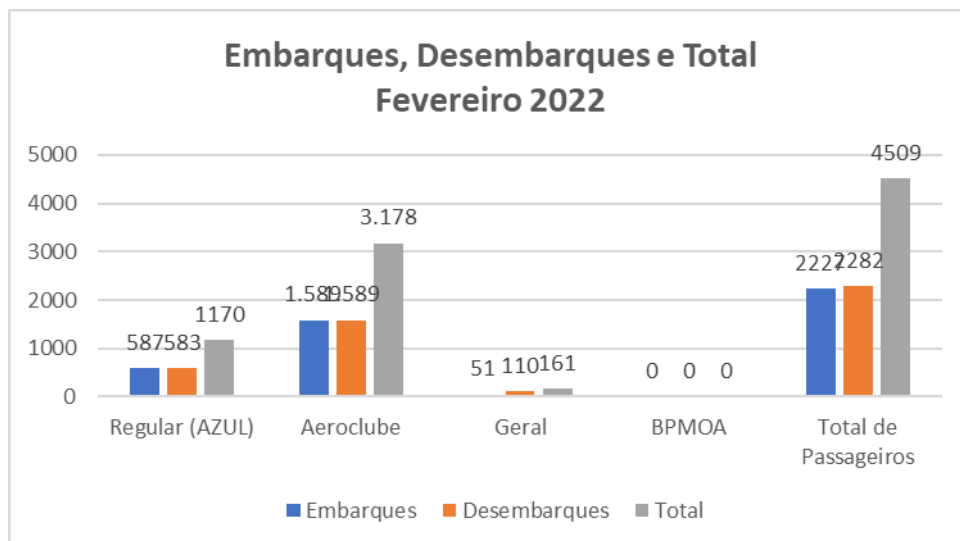

TRANSPORTE AÉREO DE PONTA GROSSA – AEROPORTO SANT’ANA

Mês de referência: FEVEREIRO 2022

1. Embarques e Desembarques por Modalidade de Voo:

Fonte: Aeroporto Sant’Ana

Tipo de Voo- FEVEREIRO/2021	Embarques	Desembarques	Total
Regular (AZUL)	587	583	1170
Aeroclube	1.589	1.589	3.178
Geral	51	110	161
BPMOA	0	0	0
Total de Passageiros	2227	2282	4509

2. Decolagens e Pousos por Modalidade de Voo:

Fonte: Aeroporto Sant'Ana

Tipo de Voo - FEVEREIRO/2021	Decolagens	Pousos	Total
Regular (AZUL)	12	12	24
Aeroclube	804	804	1.608
Geral	55	66	121
BPMOA	111	111	222
Total de Movimento	982	993	1975

3. Movimento Total de Passageiros:

Notas Explicativas:

- O Aeroclube se refere aos voos da escola de aviação em Ponta Grossa.
- Os dados do gráfico referem-se a soma dos valores dos embarques e desembarques.

Total de Embarques:

Ano	2021	2022
Jan	1320	1719
Fev	2362	2227
Mar	1213	-
Abr	2175	-
Mai	2637	-
Jun	2547	-
Jul	3766	-
Ago	3693	-
Set	3249	-
Out	2322	-
Nov	2399	-
Dez	2477	-

Fonte: Aeroporto Sant'Ana

Total de Desembarques: