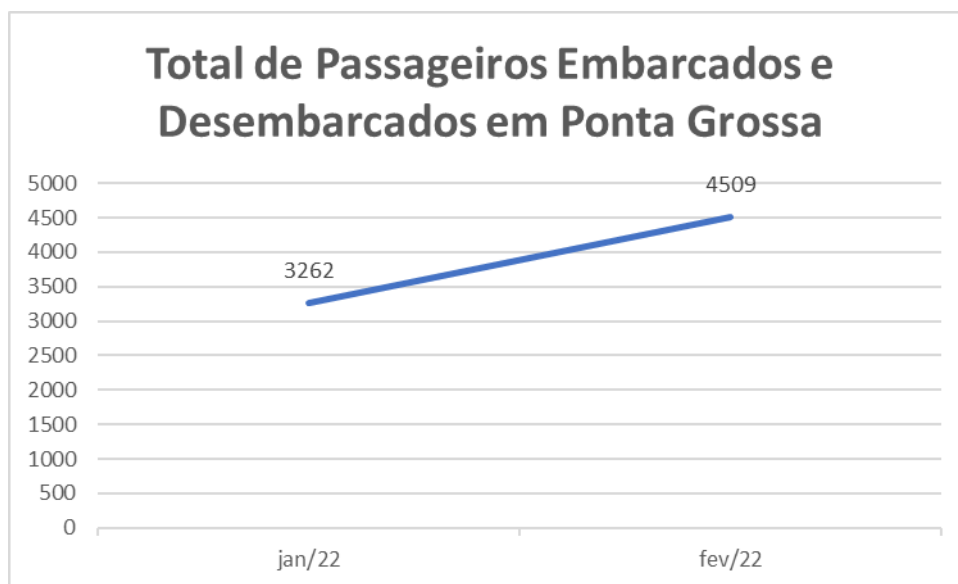

TRANSPORTE AÉREO DE PONTA GROSSA – AEROPORTO SANT’ANA

Mês de referência: FEVEREIRO 2022

1. Embarques e Desembarques por Modalidade de Voo:

Fonte: Aeroporto Sant’Ana

Tipo de Voo- FEVEREIRO/2021	Embarques	Desembarques	Total
Regular (AZUL)	587	583	1170
Aeroclube	1.589	1.589	3.178
Geral	51	110	161
BPMOA	0	0	0
Total de Passageiros	2227	2282	4509

2. Decolagens e Pousos por Modalidade de Voo:

Fonte: Aeroporto Sant'Ana

Tipo de Voo - FEVEREIRO/2021	Decolagens	Pousos	Total
Regular (AZUL)	12	12	24
Aeroclube	804	804	1.608
Geral	55	66	121
BPMOA	111	111	222
Total de Movimento	982	993	1975

3. Movimento Total de Passageiros:

Notas Explicativas:

- O Aeroclube se refere aos voos da escola de aviação em Ponta Grossa.
- Os dados do gráfico referem-se a soma dos valores dos embarques e desembarques.

Total de Embarques:

Ano	2021	2022
Jan	1320	1719
Fev	2362	2227
Mar	1213	-
Abr	2175	-
Mai	2637	-
Jun	2547	-
Jul	3766	-
Ago	3693	-
Set	3249	-
Out	2322	-
Nov	2399	-
Dez	2477	-

Fonte: Aeroporto Sant'Ana

Total de Desembarques: