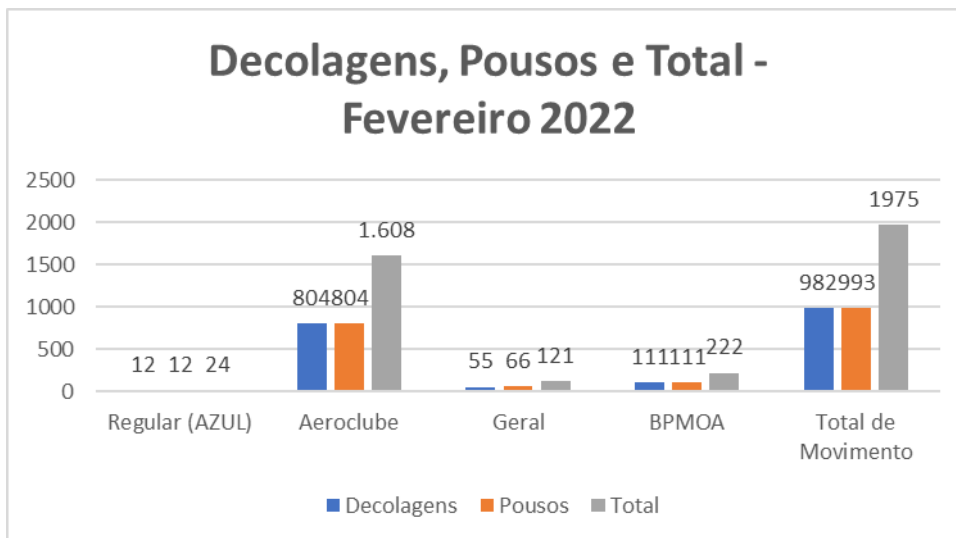

TRANSPORTE AÉREO DE PONTA GROSSA – AEROPORTO SANT’ANA

Mês de referência: FEVEREIRO 2022

1. Embarques e Desembarques por Modalidade de Voo:

Fonte: Aeroporto Sant’Ana

Tipo de Voo- FEVEREIRO/2021	Embarques	Desembarques	Total
Regular (AZUL)	587	583	1170
Aeroclube	1.589	1.589	3.178
Geral	51	110	161
BPMOA	0	0	0
Total de Passageiros	2227	2282	4509

2. Decolagens e Pousos por Modalidade de Voo:

Fonte: Aeroporto Sant'Ana

Tipo de Voo - FEVEREIRO/2021	Decolagens	Pousos	Total
Regular (AZUL)	12	12	24
Aeroclube	804	804	1.608
Geral	55	66	121
BPMOA	111	111	222
Total de Movimento	982	993	1975

3. Movimento Total de Passageiros:

Notas Explicativas:

- O Aeroclube se refere aos voos da escola de aviação em Ponta Grossa.
- Os dados do gráfico referem-se a soma dos valores dos embarques e desembarques.