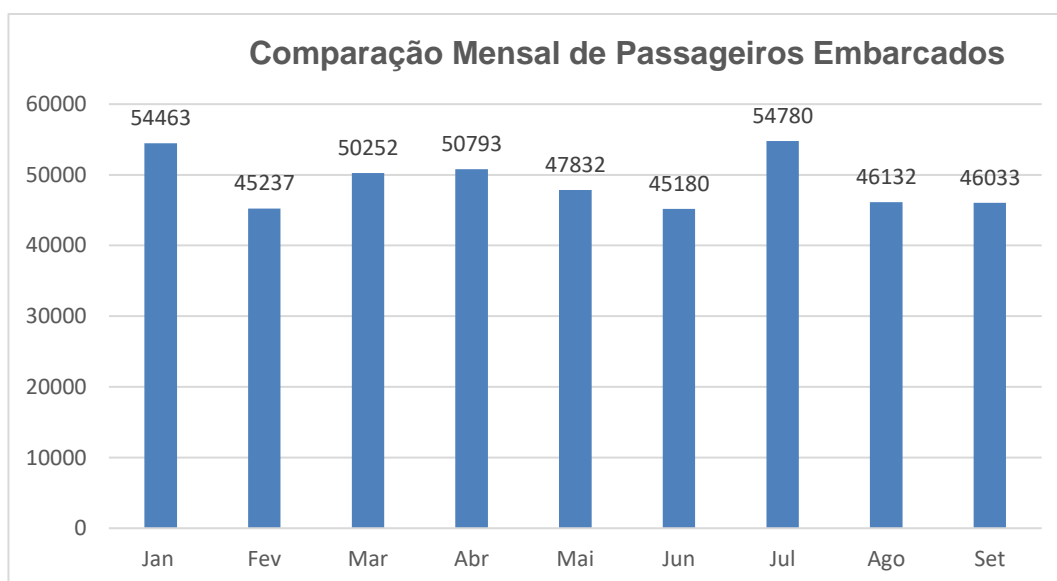

2. Comparação Mensal de Passageiros Embarcados: