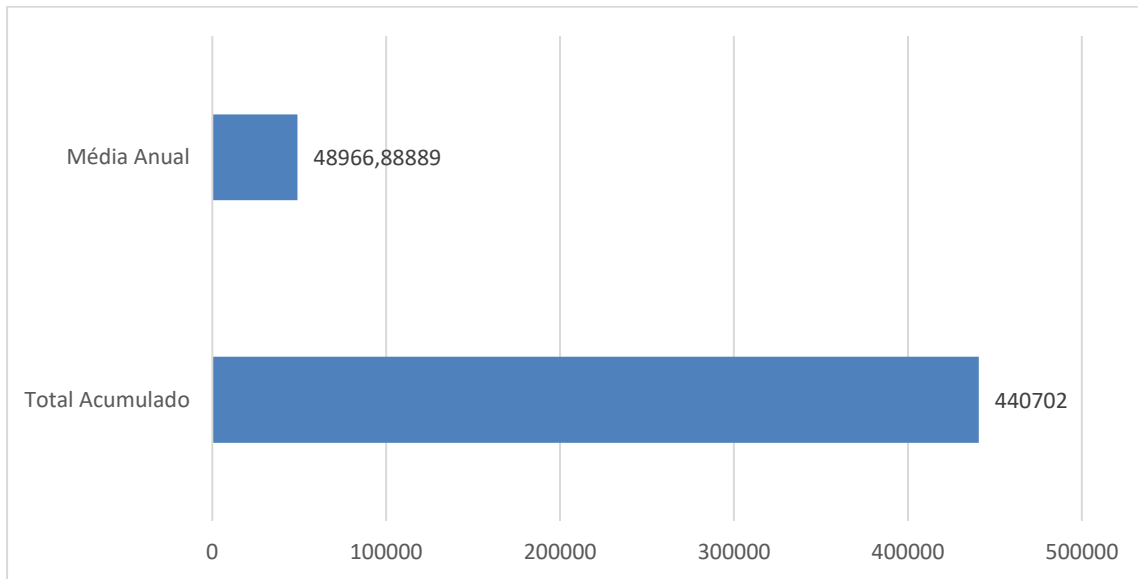

3. Resumo Anual:

Nota Explicativa:

- O terminal rodoviário de Ponta Grossa não faz o controle de desembarques.