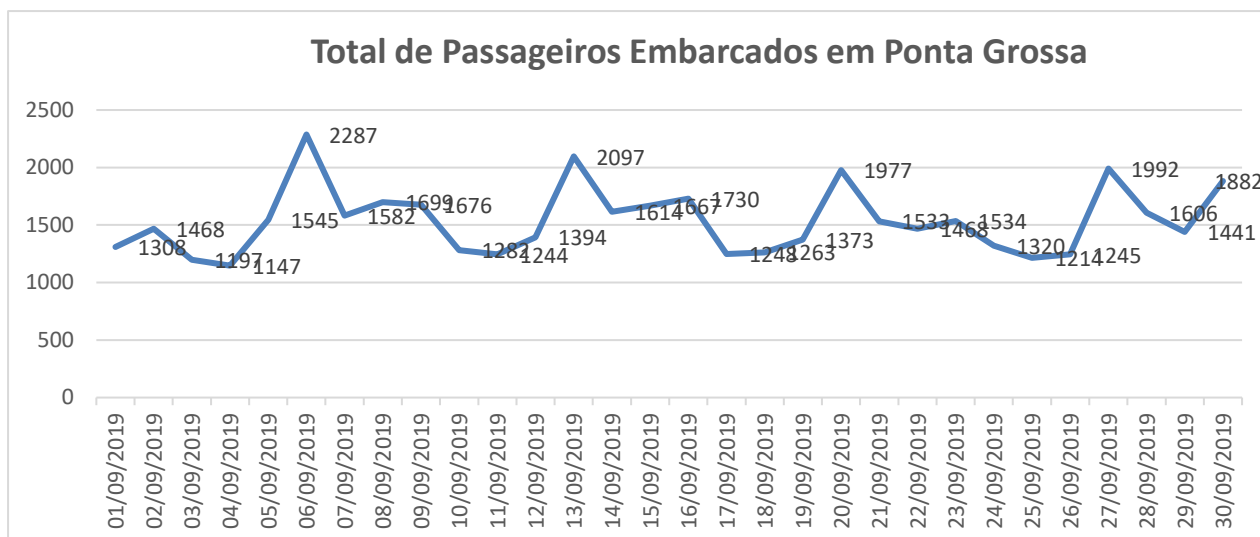

## TERMINAL RODOVIÁRIO DE PONTA GROSSA

Mês de referência: Setembro/2019

### 1. Desempenho Diário de Embarques:

01/set	02/set	03/set	04/set	05/set	06/set	07/set	08/set	09/set	10/set
1308	1468	1197	1147	1545	2287	1582	1699	1676	1282
11/set	12/set	13/set	14/set	15/set	16/set	17/set	18/set	19/set	20/set
1244	1394	2097	1614	1667	1730	1248	1263	1373	1977
21/set	22/set	23/set	24/set	25/set	26/set	27/set	28/set	29/set	30/set
1533	1468	1534	1320	1214	1245	1992	1606	1441	1882