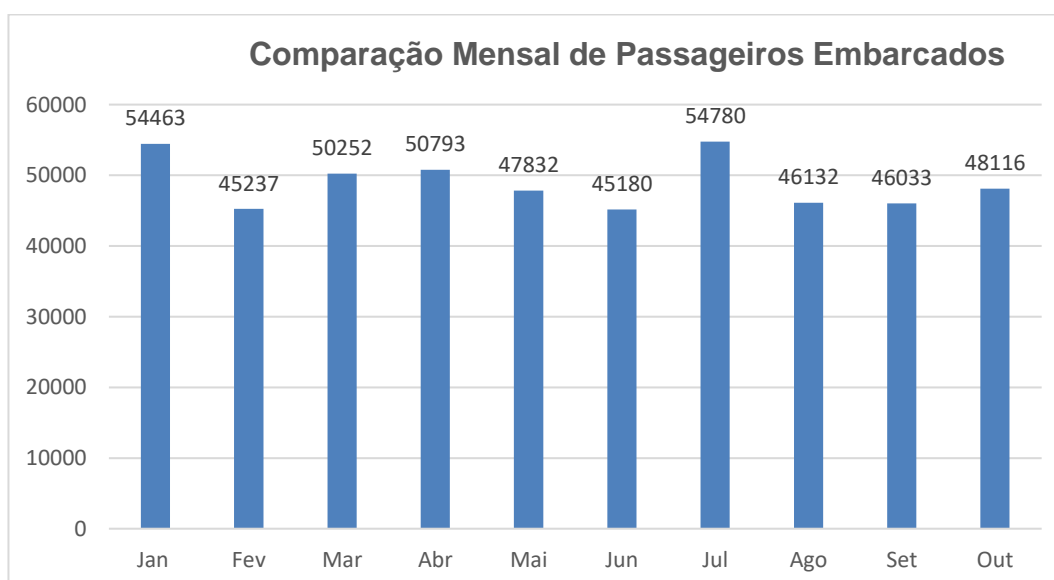

TERMINAL RODOVIÁRIO DE PONTA GROSSA

Mês de referência: Outubro/2019

1. Desempenho Diário de Embarques:

01/out	02/out	03/out	04/out	05/out	06/out	07/out	08/out	09/out	10/out
1232	1362	1472	2312	1725	1519	1558	1302	1430	1543
11/out	12/out	13/out	14/out	15/out	16/out	17/out	18/out	19/out	20/out
2644	1639	1698	1782	1529	1325	1344	1961	1538	1536
21/out	22/out	23/out	24/out	25/out	26/out	27/out	28/out	29/out	30/out
1466	1372	1223	1372	1958	1531	1457	1582	1198	1137
31/out									
1369									

Fonte: Autarquia Municipal de Trânsito e Transporte

2. Comparação Mensal de Passageiros Embarcados:

3. Resumo Anual:

Nota Explicativa:

- O terminal rodoviário de Ponta Grossa não faz o controle de desembarques.