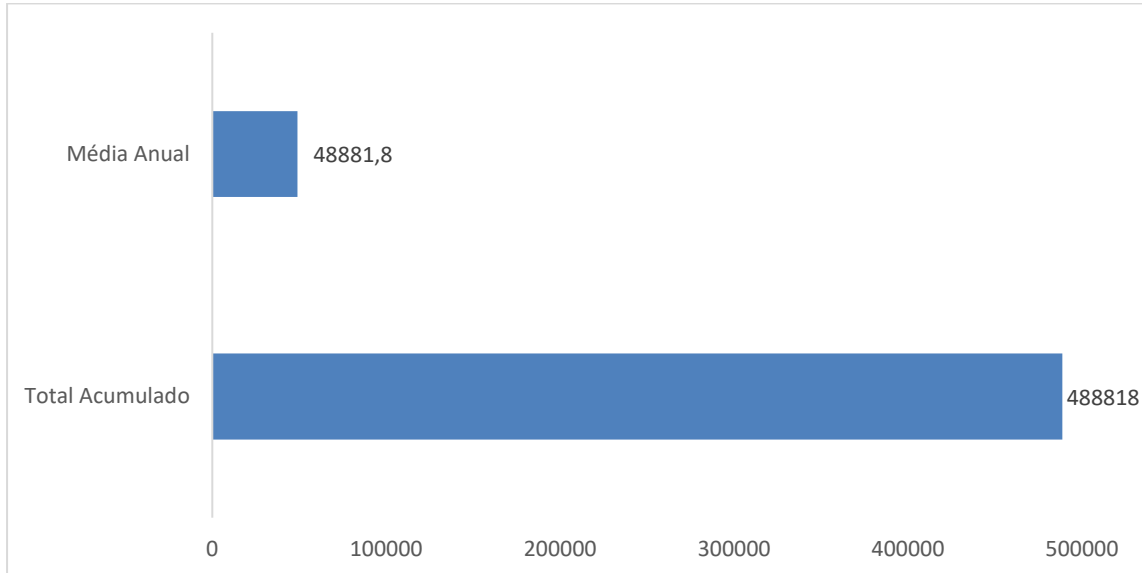

TERMINAL RODOVIÁRIO DE PONTA GROSSA

Mês de referência: Outubro/2019

1. Desempenho Diário de Embarques:

01/out	02/out	03/out	04/out	05/out	06/out	07/out	08/out	09/out	10/out
1232	1362	1472	2312	1725	1519	1558	1302	1430	1543
11/out	12/out	13/out	14/out	15/out	16/out	17/out	18/out	19/out	20/out
2644	1639	1698	1782	1529	1325	1344	1961	1538	1536
21/out	22/out	23/out	24/out	25/out	26/out	27/out	28/out	29/out	30/out
1466	1372	1223	1372	1958	1531	1457	1582	1198	1137
31/out									
1369									

Fonte: Autarquia Municipal de Trânsito e Transporte

2. Comparação Mensal de Passageiros Embarcados:

3. Resumo Anual:

Nota Explicativa:

- O terminal rodoviário de Ponta Grossa não faz o controle de desembarques.