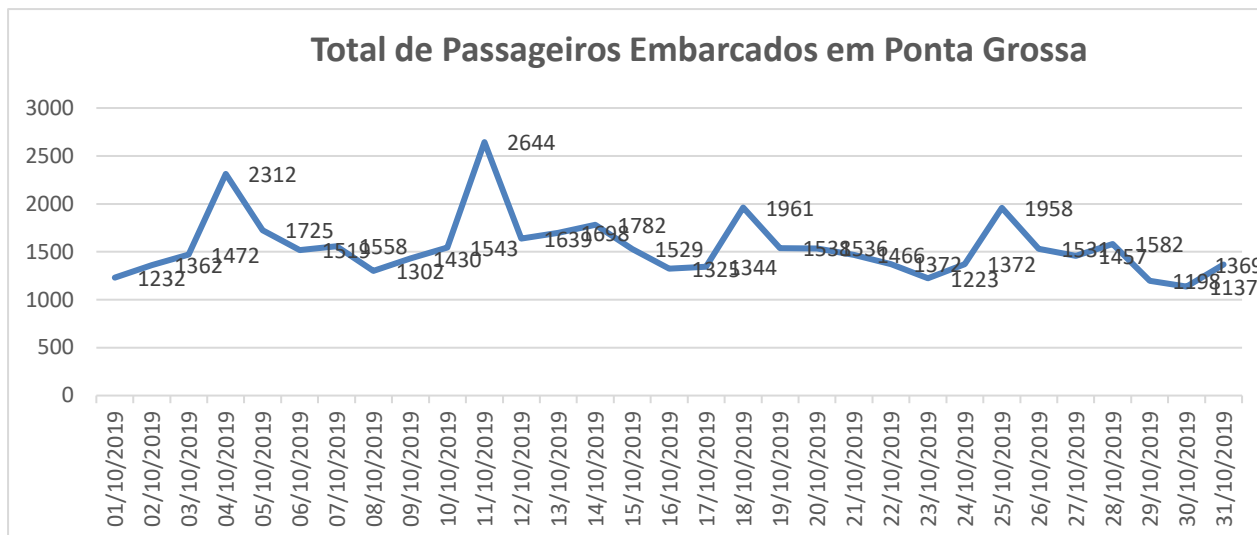

TERMINAL RODOVIÁRIO DE PONTA GROSSA

Mês de referência: Outubro/2019

1. Desempenho Diário de Embarques:

01/out	02/out	03/out	04/out	05/out	06/out	07/out	08/out	09/out	10/out
1232	1362	1472	2312	1725	1519	1558	1302	1430	1543
11/out	12/out	13/out	14/out	15/out	16/out	17/out	18/out	19/out	20/out
2644	1639	1698	1782	1529	1325	1344	1961	1538	1536
21/out	22/out	23/out	24/out	25/out	26/out	27/out	28/out	29/out	30/out
1466	1372	1223	1372	1958	1531	1457	1582	1198	1137
31/out									
1369									

Fonte: Autarquia Municipal de Trânsito e Transporte

2. Comparação Mensal de Passageiros Embarcados:

3. Resumo Anual:

Nota Explicativa:

- O terminal rodoviário de Ponta Grossa não faz o controle de desembarques.