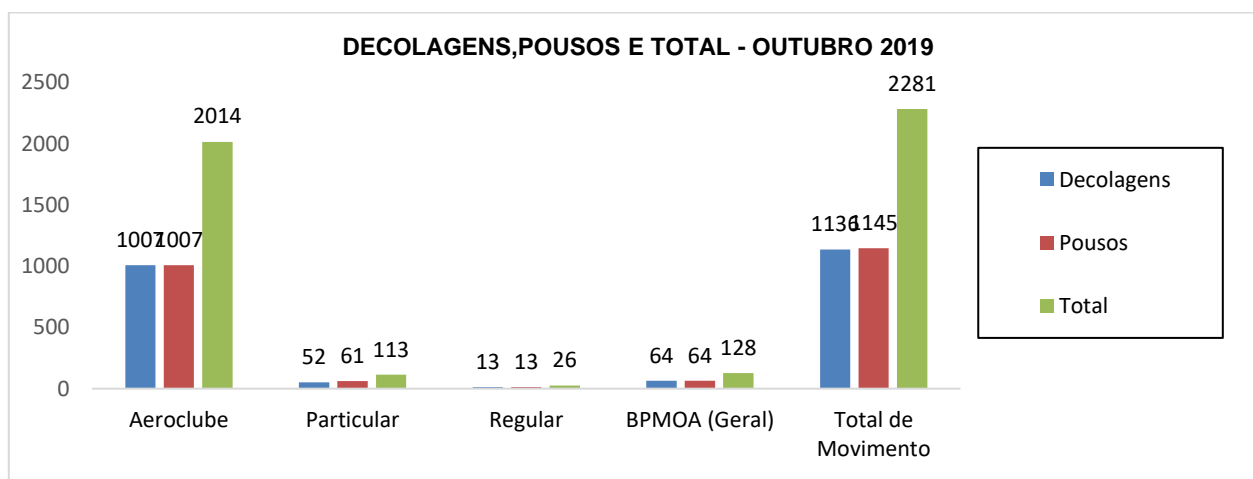

TRANSPORTE AÉREO DE PONTA GROSSA – AEROPORTO SANT’ANA

Mês de referência: OUTUBRO/2019

1. Embarques e Desembarques por Modalidade de Voo:

out/19	Embarques	Desembarques	Total
Aeroclube	1647	1647	3294
Particular	82	89	171
Regular	673	699	1372
BPMOA (Geral)	213	0	213
Total de Passageiros	2615	2435	5050

Fonte: Aeroporto Sant’Ana

2. Decolagens e Pousos por Modalidade de Voo:

out/19	Decolagens	Pousos	Total
Aeroclube	1007	1007	2014
Particular	52	61	113
Regular	13	13	26
BPMOA (Geral)	64	64	128
Total de Movimento	1136	1145	2281

Fonte: Aeroporto Sant'Ana

3. Movimento Total de Passageiros:

Notas Explicativas:

- O Aeroclube se refere aos voos da escola de aviação em Ponta Grossa.
- Os dados do gráfico referem-se a soma dos valores dos embarques e desembarques.