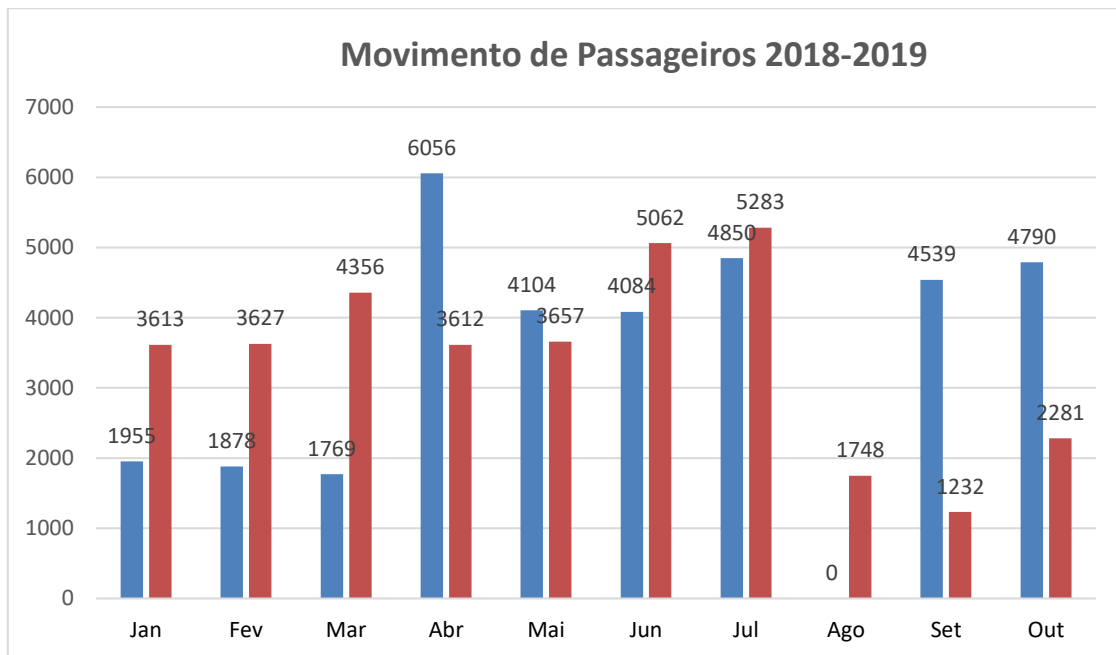

5. Comparação Mensal do Movimento de Passageiros:

Total da Comparação Mensal:

Ano	2018	2019
Jan	1955	3613
Fev	1878	3627
Mar	1769	4356
Abr	6056	3612
Mai	4104	3657
Jun	4084	5062
Jul	4850	5283
Ago	S/D	1748
Set	4539	1232
Out	4790	2281
Nov	4202	
Dez	3276	

Fonte: Aeroporto Sant'Ana