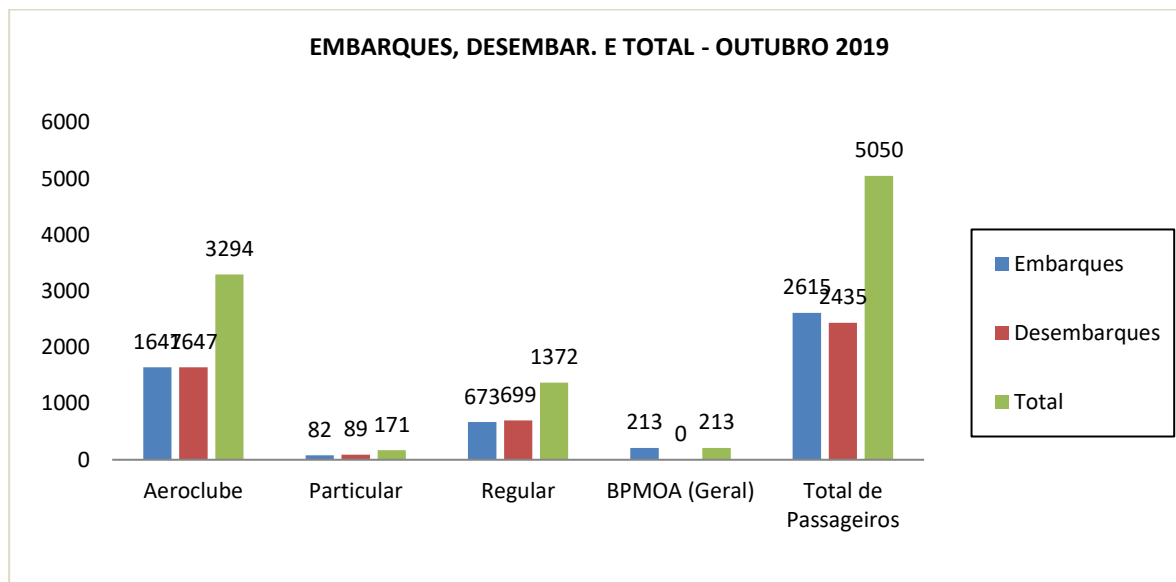

TRANSPORTE AÉREO DE PONTA GROSSA – AEROPORTO SANT’ANA

Mês de referência: OUTUBRO/2019

1. Embarques e Desembarques por Modalidade de Voo:

out/19	Embarques	Desembarques	Total
Aeroclube	1647	1647	3294
Particular	82	89	171
Regular	673	699	1372
BPMOA (Geral)	213	0	213
Total de Passageiros	2615	2435	5050

Fonte: Aeroporto Sant’Ana

2. Decolagens e Pousos por Modalidade de Voo:

out/19	Decolagens	Pousos	Total
Aeroclube	1007	1007	2014
Particular	52	61	113
Regular	13	13	26
BPMOA (Geral)	64	64	128
Total de Movimento	1136	1145	2281

Fonte: Aeroporto Sant'Ana

3. Movimento Total de Passageiros:

Notas Explicativas:

- O Aeroclube se refere aos voos da escola de aviação em Ponta Grossa.
- Os dados do gráfico referem-se a soma dos valores dos embarques e desembarques.

Total de Embarques

Ano	2017	2018	2019
Jan	1004	1052	1920
Fev	907	951	1860
Mar	961	869	2270
Abr	860	3083	1866
Mai	1329	2155	1952
Jun	1835	2085	2542
Jul	1890	2468	2842
Ago	1376	S/D	2526
Set	1519	2380	1854
Out	468	2445	2615
Nov	1070	2171	S/D
Dez	864	1741	S/D