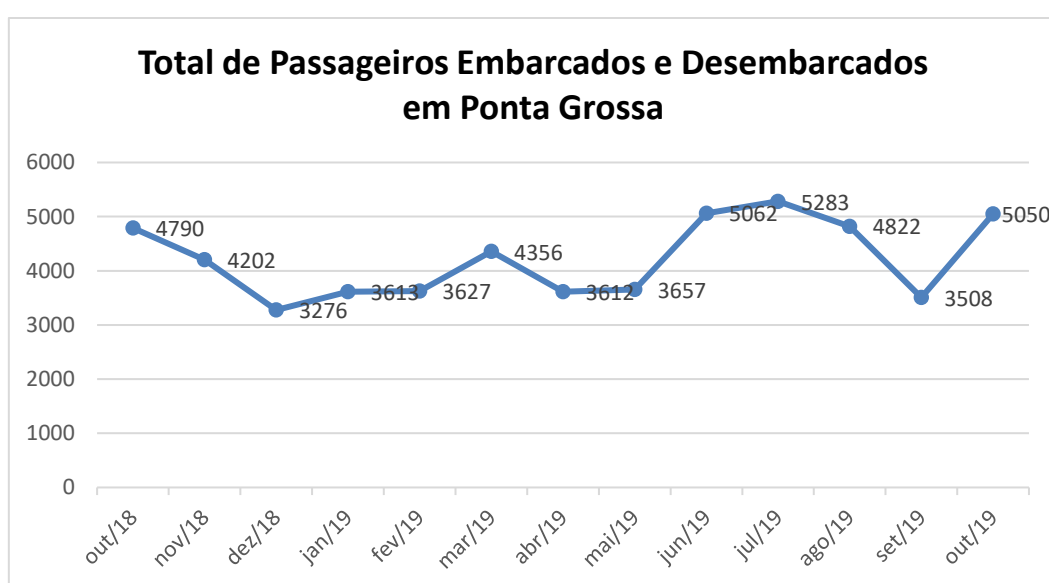

TRANSPORTE AÉREO DE PONTA GROSSA – AEROPORTO SANT’ANA

Mês de referência: OUTUBRO/2019

1. Embarques e Desembarques por Modalidade de Voo:

out/19	Embarques	Desembarques	Total
Aeroclube	1647	1647	3294
Particular	82	89	171
Regular	673	699	1372
BPMOA (Geral)	213	0	213
Total de Passageiros	2615	2435	5050

Fonte: Aeroporto Sant’Ana

2. Decolagens e Pousos por Modalidade de Voo:

out/19	Decolagens	Pousos	Total
Aeroclube	1007	1007	2014
Particular	52	61	113
Regular	13	13	26
BPMOA (Geral)	64	64	128
Total de Movimento	1136	1145	2281

Fonte: Aeroporto Sant'Ana

3. Movimento Total de Passageiros:

Notas Explicativas:

- O Aeroclube se refere aos voos da escola de aviação em Ponta Grossa.
- Os dados do gráfico referem-se a soma dos valores dos embarques e desembarques.

Total de Embarques

Ano	2017	2018	2019
Jan	1004	1052	1920
Fev	907	951	1860
Mar	961	869	2270
Abr	860	3083	1866
Mai	1329	2155	1952
Jun	1835	2085	2542
Jul	1890	2468	2842
Ago	1376	S/D	2526
Set	1519	2380	1854
Out	468	2445	2615
Nov	1070	2171	S/D
Dez	864	1741	S/D