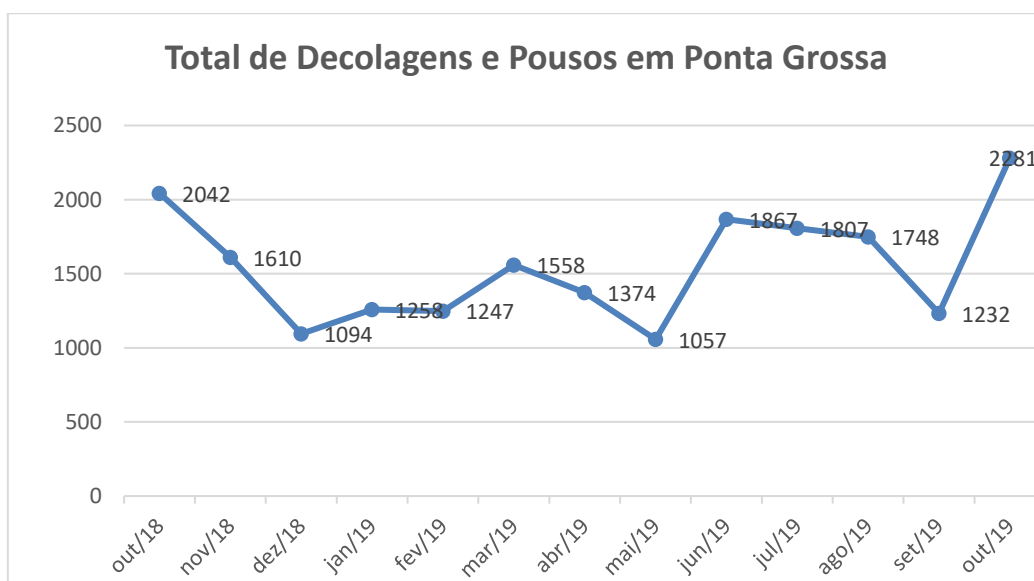

Fonte: Aeroporto Sant'Ana

3. Movimento Total de Passageiros:

Notas Explicativas:

- O Aeroclube se refere aos voos da escola de aviação em Ponta Grossa.
- Os dados do gráfico referem-se a soma dos valores dos embarques e desembarques.

Total de Embarques

Ano	2017	2018	2019
Jan	1004	1052	1920
Fev	907	951	1860
Mar	961	869	2270
Abr	860	3083	1866
Mai	1329	2155	1952
Jun	1835	2085	2542
Jul	1890	2468	2842
Ago	1376	S/D	2526
Set	1519	2380	1854
Out	468	2445	2615
Nov	1070	2171	S/D
Dez	864	1741	S/D

Fonte: Aeroporto Sant'Ana

Total de Desembarques

Ano	2017	2018	2019
Jan	1011	903	1693
Fev	909	927	1767
Mar	950	900	2086
Abr	844	2973	1746
Mai	1301	1949	1705
Jun	1743	1999	2520
Jul	1815	2382	2441
Ago	1352	S/D	2296
Set	1454	2159	1654
Out	445	2345	2435
Nov	1023	2031	S/D
Dez	888	1535	S/D

Fonte: Aeroporto Sant'Ana

4. Movimento Total de Aeronaves:

Fonte: Aeroporto Sant'Ana

Notas Explicativas:

- Os dados do gráfico referem-se a soma dos valores das decolagens e pousos.
- S/D= Sem dados

Total de Decolagens: