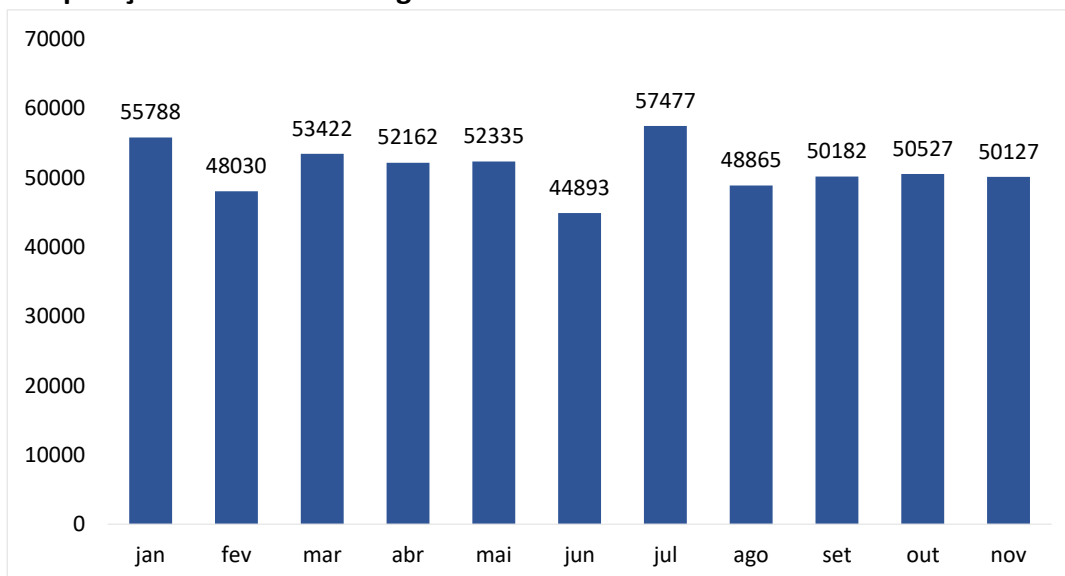

TERMINAL RODOVIÁRIO DE PONTA GROSSA

Mês de referência: Novembro/2018

1. Desempenho Diário de Embarques:

01/11	02/11	03/11	04/11	05/11	06/11	07/11	08/11	09/11	10/11
2606	1688	1306	1813	1660	1386	1361	1631	2068	1702
11/11	12/11	13/11	14/11	15/11	16/11	17/11	18/11	19/11	20/11
1476	1720	1624	2530	1569	1682	1556	1985	1909	1443
21/11	22/11	23/11	24/11	25/11	26/11	27/11	28/11	29/11	30/11
1349	1383	2122	1560	1459	1496	1270	1323	1389	2061

Fonte: Autarquia Municipal de Trânsito e Transporte

2. Comparação Mensal de Passageiros Embarcados:

3. Resumo Anual: