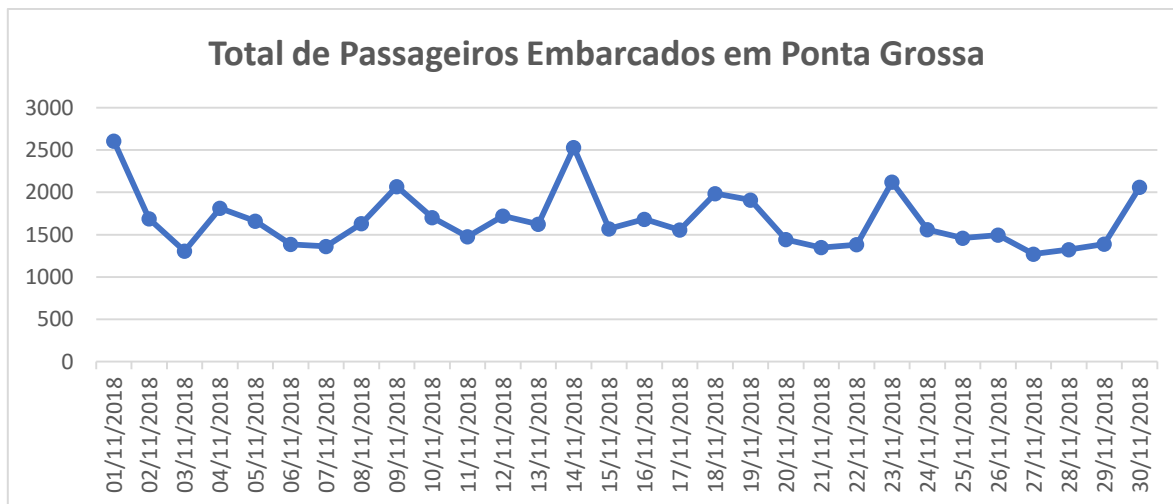

TERMINAL RODOVIÁRIO DE PONTA GROSSA

Mês de referência: Novembro/2018

1. Desempenho Diário de Embarques:

01/11	02/11	03/11	04/11	05/11	06/11	07/11	08/11	09/11	10/11
2606	1688	1306	1813	1660	1386	1361	1631	2068	1702
11/11	12/11	13/11	14/11	15/11	16/11	17/11	18/11	19/11	20/11
1476	1720	1624	2530	1569	1682	1556	1985	1909	1443
21/11	22/11	23/11	24/11	25/11	26/11	27/11	28/11	29/11	30/11
1349	1383	2122	1560	1459	1496	1270	1323	1389	2061

Fonte: Autarquia Municipal de Trânsito e Transporte

2. Comparação Mensal de Passageiros Embarcados:

3. Resumo Anual: