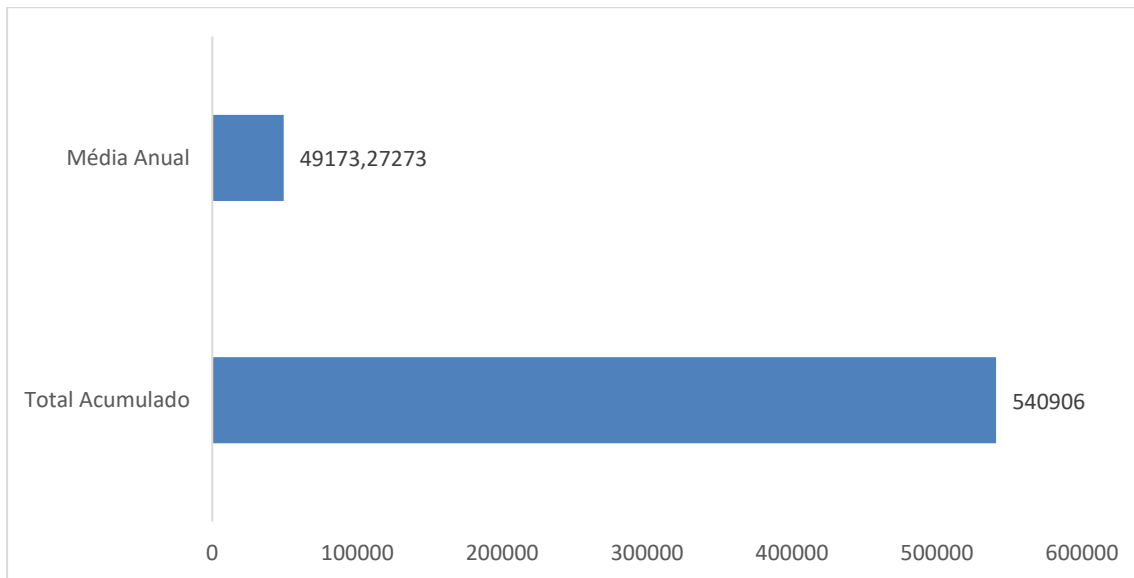

TERMINAL RODOVIÁRIO DE PONTA GROSSA

Mês de referência: Novembro/2019

1. Desempenho Diário de Embarques:

01/nov	02/nov	03/nov	04/nov	05/nov	06/nov	07/nov	08/nov	09/nov	10/nov
2168	1266	1502	1085	1199	1217	1391	2060	1577	1518
11/nov	12/nov	13/nov	14/nov	15/nov	16/nov	17/nov	18/nov	19/nov	20/nov
1751	1328	1618	2555	1676	1445	2211	1822	1303	1309
21/nov	22/nov	23/nov	24/nov	25/nov	26/nov	27/nov	28/nov	29/nov	30/nov
1482	2005	1564	1432	1530	2012	1947	2068	3304	2743

Fonte: Autarquia Municipal de Trânsito e Transporte

2. Comparação Mensal de Passageiros Embarcados:

3. Resumo Anual:

Nota Explicativa:

- O terminal rodoviário de Ponta Grossa não faz o controle de desembarques.