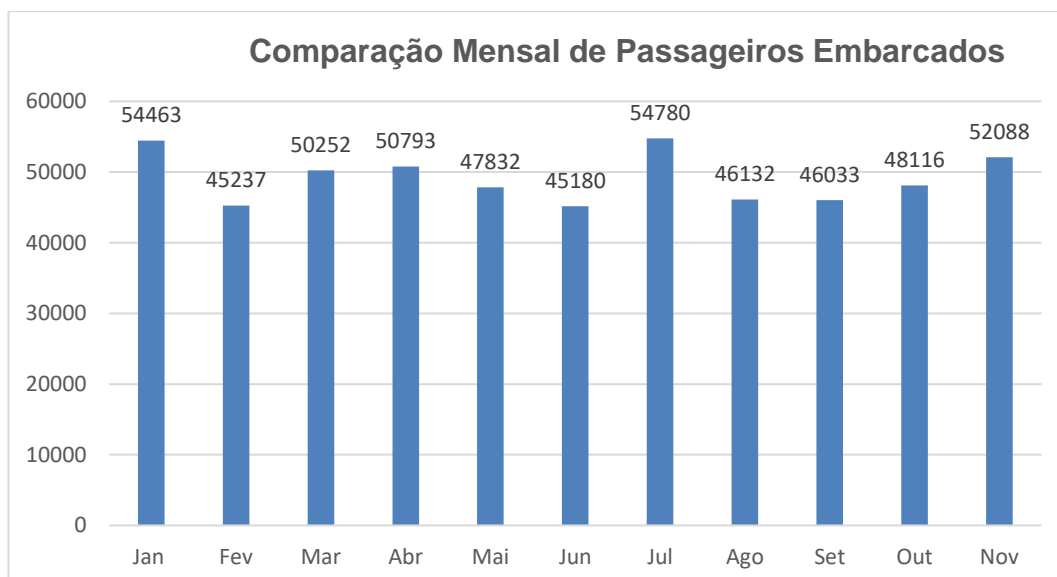

TERMINAL RODOVIÁRIO DE PONTA GROSSA

Mês de referência: Novembro/2019

1. Desempenho Diário de Embarques:

01/nov	02/nov	03/nov	04/nov	05/nov	06/nov	07/nov	08/nov	09/nov	10/nov
2168	1266	1502	1085	1199	1217	1391	2060	1577	1518
11/nov	12/nov	13/nov	14/nov	15/nov	16/nov	17/nov	18/nov	19/nov	20/nov
1751	1328	1618	2555	1676	1445	2211	1822	1303	1309
21/nov	22/nov	23/nov	24/nov	25/nov	26/nov	27/nov	28/nov	29/nov	30/nov
1482	2005	1564	1432	1530	2012	1947	2068	3304	2743

Fonte: Autarquia Municipal de Trânsito e Transporte

2. Comparação Mensal de Passageiros Embarcados:

3. Resumo Anual:

Nota Explicativa:

- O terminal rodoviário de Ponta Grossa não faz o controle de desembarques.