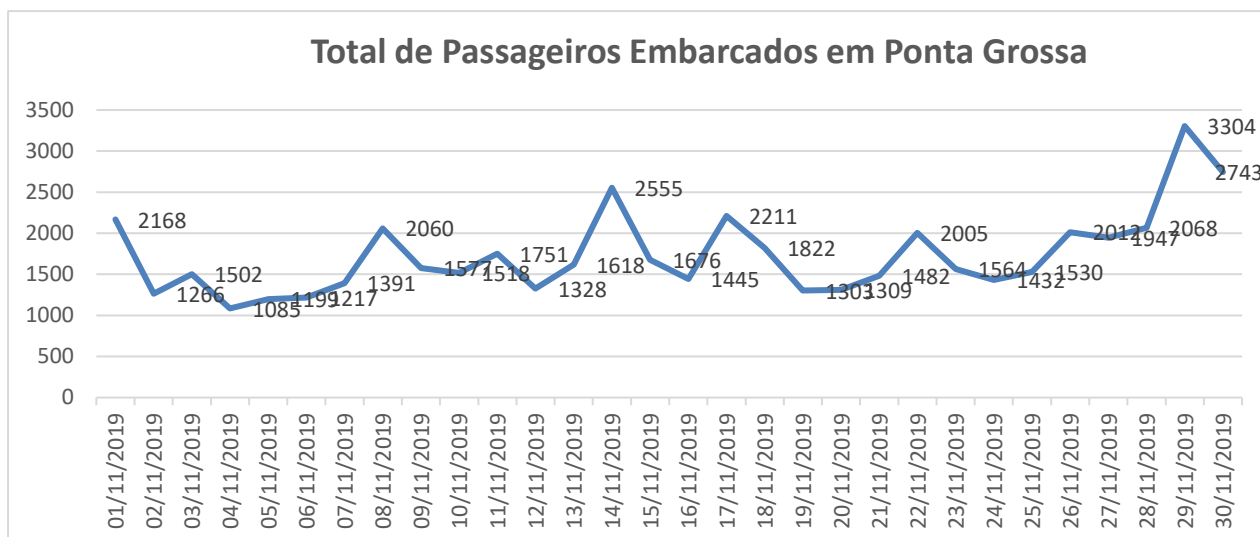

TERMINAL RODOVIÁRIO DE PONTA GROSSA

Mês de referência: Novembro/2019

1. Desempenho Diário de Embarques:

01/nov	02/nov	03/nov	04/nov	05/nov	06/nov	07/nov	08/nov	09/nov	10/nov
2168	1266	1502	1085	1199	1217	1391	2060	1577	1518
11/nov	12/nov	13/nov	14/nov	15/nov	16/nov	17/nov	18/nov	19/nov	20/nov
1751	1328	1618	2555	1676	1445	2211	1822	1303	1309
21/nov	22/nov	23/nov	24/nov	25/nov	26/nov	27/nov	28/nov	29/nov	30/nov
1482	2005	1564	1432	1530	2012	1947	2068	3304	2743

Fonte: Autarquia Municipal de Trânsito e Transporte

2. Comparação Mensal de Passageiros Embarcados:

3. Resumo Anual:

Nota Explicativa:

- O terminal rodoviário de Ponta Grossa não faz o controle de desembarques.