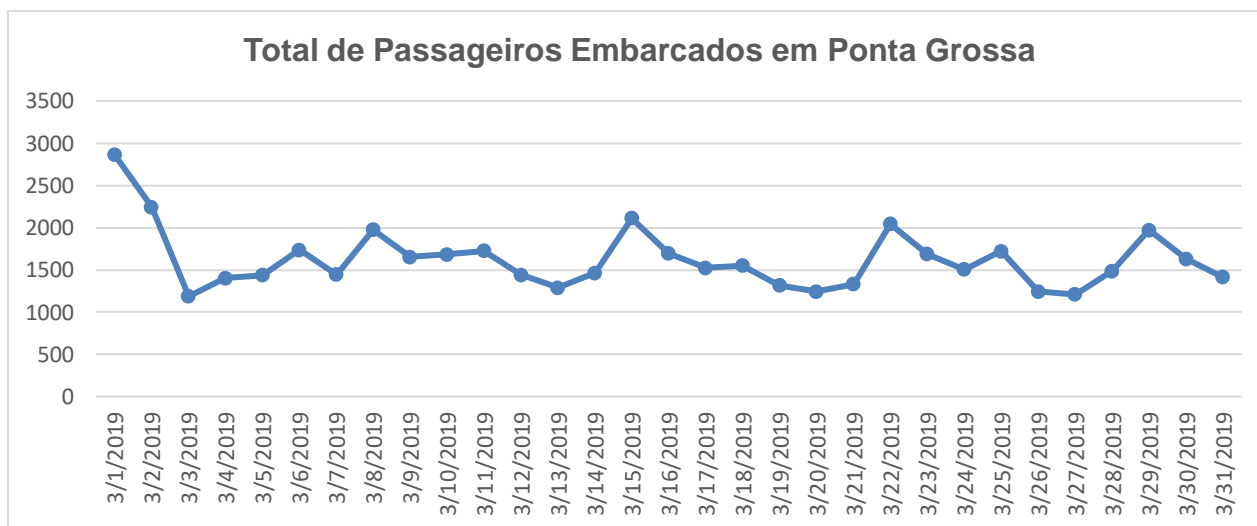

TERMINAL RODOVIÁRIO DE PONTA GROSSA

Mês de referência: Março/2019

1. Desempenho Diário de Embarques:

01/mar	02/mar	03/mar	04/mar	05/mar	06/mar	07/mar	08/mar	09/mar	10/mar
2863	2246	1187	1404	1438	1736	1444	1976	1653	1685
11/mar	12/mar	13/mar	14/mar	15/mar	16/mar	17/mar	18/mar	19/mar	20/mar
1725	1440	1291	1463	2114	1696	1525	1553	1315	1243
21/mar	22/mar	23/mar	24/mar	25/mar	26/mar	27/mar	28/mar	29/mar	30/mar
1332	2045	1689	1505	1723	1244	1211	1488	1973	1630
31/mar									
1415									

Fonte: Autarquia Municipal de Trânsito e Transporte

2. Comparação Mensal de Passageiros Embarcados:

3. Resumo Anual:

Nota Explicativa:

- O terminal rodoviário de Ponta Grossa não faz o controle de desembarques.