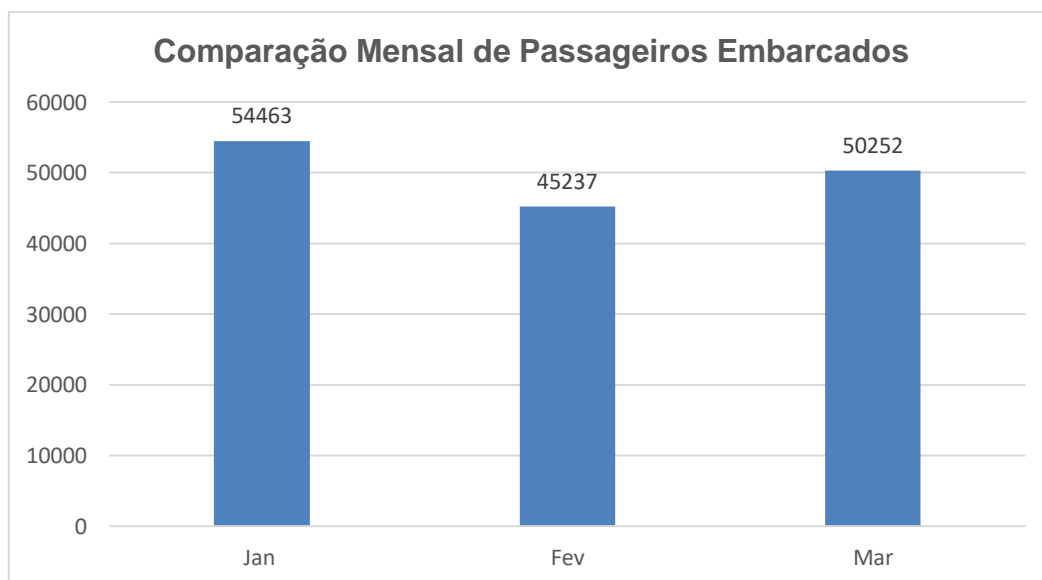

TERMINAL RODOVIÁRIO DE PONTA GROSSA

Mês de referência: Março/2019

1. Desempenho Diário de Embarques:

01/mar	02/mar	03/mar	04/mar	05/mar	06/mar	07/mar	08/mar	09/mar	10/mar
2863	2246	1187	1404	1438	1736	1444	1976	1653	1685
11/mar	12/mar	13/mar	14/mar	15/mar	16/mar	17/mar	18/mar	19/mar	20/mar
1725	1440	1291	1463	2114	1696	1525	1553	1315	1243
21/mar	22/mar	23/mar	24/mar	25/mar	26/mar	27/mar	28/mar	29/mar	30/mar
1332	2045	1689	1505	1723	1244	1211	1488	1973	1630
31/mar									
1415									

Fonte: Autarquia Municipal de Trânsito e Transporte

2. Comparação Mensal de Passageiros Embarcados:

3. Resumo Anual:

Nota Explicativa:

- O terminal rodoviário de Ponta Grossa não faz o controle de desembarques.