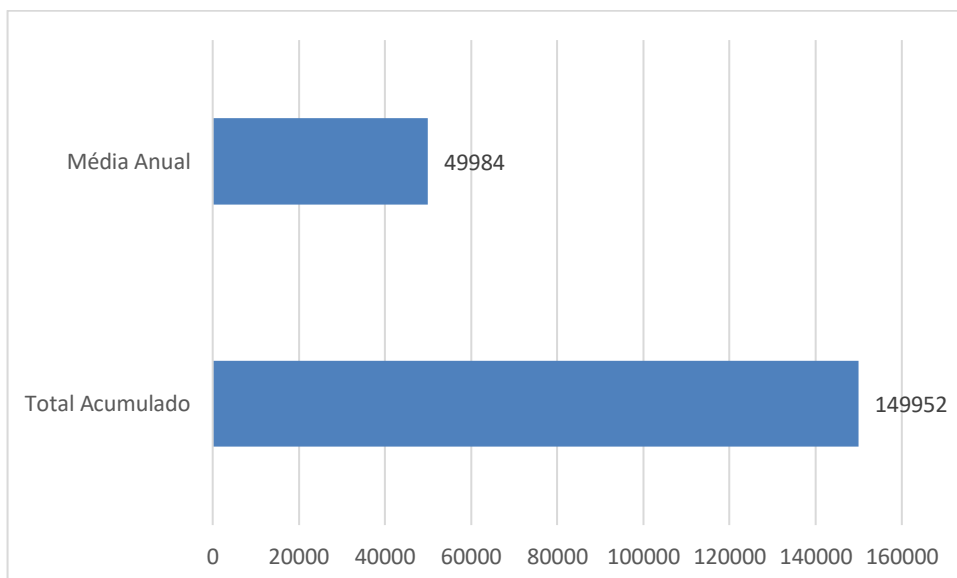

TERMINAL RODOVIÁRIO DE PONTA GROSSA

Mês de referência: Março/2019

1. Desempenho Diário de Embarques:

01/mar	02/mar	03/mar	04/mar	05/mar	06/mar	07/mar	08/mar	09/mar	10/mar
2863	2246	1187	1404	1438	1736	1444	1976	1653	1685
11/mar	12/mar	13/mar	14/mar	15/mar	16/mar	17/mar	18/mar	19/mar	20/mar
1725	1440	1291	1463	2114	1696	1525	1553	1315	1243
21/mar	22/mar	23/mar	24/mar	25/mar	26/mar	27/mar	28/mar	29/mar	30/mar
1332	2045	1689	1505	1723	1244	1211	1488	1973	1630
31/mar									
1415									

Fonte: Autarquia Municipal de Trânsito e Transporte

2. Comparação Mensal de Passageiros Embarcados:

3. Resumo Anual:

Nota Explicativa:

- O terminal rodoviário de Ponta Grossa não faz o controle de desembarques.